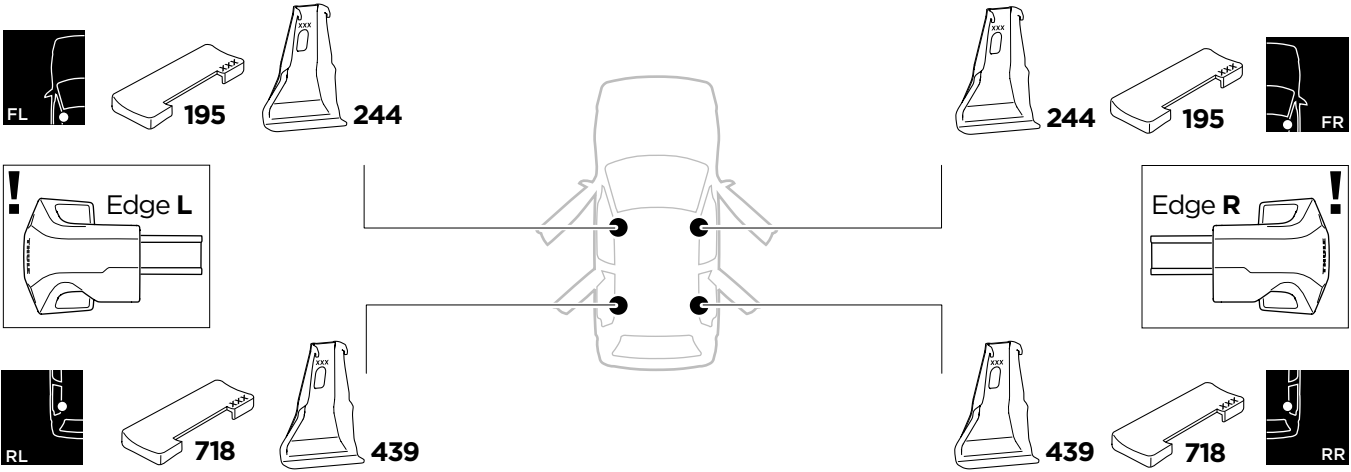

1

Kit 145240

VOLKSWAGEN T-Cross, 5-dr SUV, 19-

ISO 11154-E

THULE WingBar Evo	THULE WingBar Edge	THULE WingBar	THULE SquareBar Evo	Evo X (scale)	Edge X (scale)
VOLKSWAGEN T-Cross, 5-dr SUV, 19-				45,5	F
THULE ProBar Evo	THULE SlideBar Evo				X (mm/inch)
VOLKSWAGEN T-Cross, 5-dr SUV, 19-				1106 mm / 43 1/2"	

THULE WingBar Evo	THULE WingBar Edge	THULE WingBar	THULE SquareBar Evo	Evo Y (scale)	Edge Y (scale)
VOLKSWAGEN T-Cross, 5-dr SUV, 19-				41,5	N
THULE ProBar Evo	THULE SlideBar Evo				Y (mm/inch)
VOLKSWAGEN T-Cross, 5-dr SUV, 19-				1066 mm / 42"	

	W (mm/inch)	Z (mm/inch)
VOLKSWAGEN T-Cross, 5-dr SUV, 19-	670 mm / 26 3/8"	290 mm / 11 3/8"