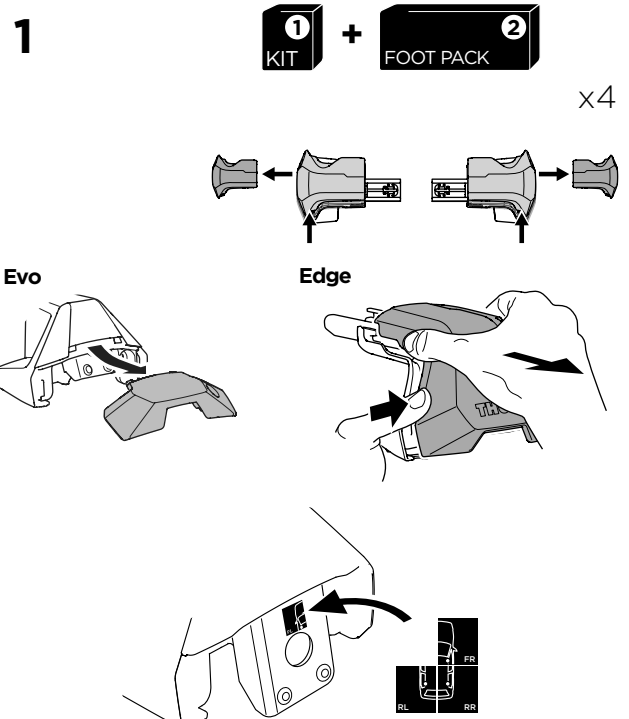

1

Kit 145240

VOLKSWAGEN T-Cross, 5-dr SUV, 19-

ISO 11154-E

THULE WingBar Evo	THULE WingBar Edge	THULE WingBar	THULE SquareBar Evo	Evo X (scale)	Edge X (scale)
VOLKSWAGEN T-Cross, 5-dr SUV, 19-				45,5	F
THULE ProBar Evo	THULE SlideBar Evo				X (mm/inch)
VOLKSWAGEN T-Cross, 5-dr SUV, 19-				1106 mm / 43 1/2"	

THULE WingBar Evo	THULE WingBar Edge	THULE WingBar	THULE SquareBar Evo	Evo Y (scale)	Edge Y (scale)
VOLKSWAGEN T-Cross, 5-dr SUV, 19-				41,5	N
THULE ProBar Evo	THULE SlideBar Evo				Y (mm/inch)
VOLKSWAGEN T-Cross, 5-dr SUV, 19-				1066 mm / 42"	

	W (mm/inch)	Z (mm/inch)
VOLKSWAGEN T-Cross, 5-dr SUV, 19-	670 mm / 26 3/8"	290 mm / 11 3/8"