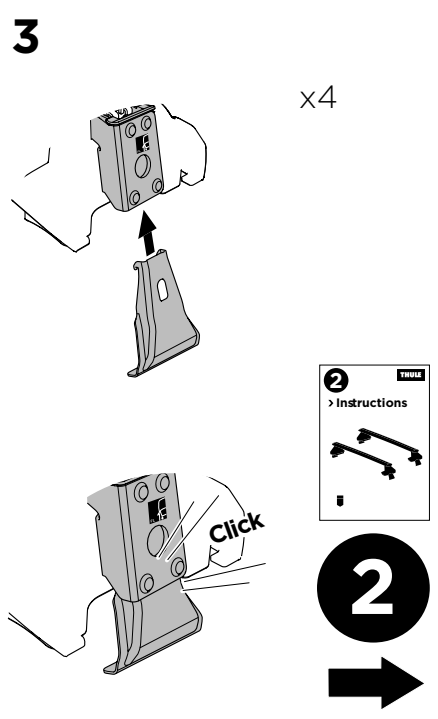

1

Kit 145240

VOLKSWAGEN T-Cross, 5-dr SUV, 19-

ISO 11154-E

THULE WingBar Evo	THULE WingBar Edge	THULE WingBar	THULE SquareBar Evo	Evo X (scale)	Edge X (scale)
VOLKSWAGEN T-Cross, 5-dr SUV, 19-				45,5	F
THULE ProBar Evo	THULE SlideBar Evo				X (mm/inch)
VOLKSWAGEN T-Cross, 5-dr SUV, 19-				1106 mm / 43 1/2"	

THULE WingBar Evo	THULE WingBar Edge	THULE WingBar	THULE SquareBar Evo	Evo Y (scale)	Edge Y (scale)
VOLKSWAGEN T-Cross, 5-dr SUV, 19-				41,5	N
THULE ProBar Evo	THULE SlideBar Evo				Y (mm/inch)
VOLKSWAGEN T-Cross, 5-dr SUV, 19-				1066 mm / 42"	

	W (mm/inch)	Z (mm/inch)
VOLKSWAGEN T-Cross, 5-dr SUV, 19-	670 mm / 26 3/8"	290 mm / 11 3/8"