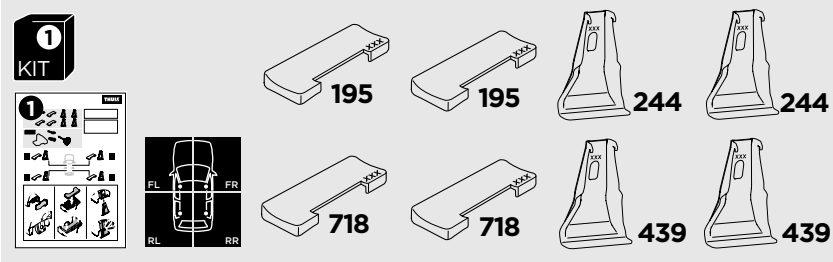

1

Kit 145240

VOLKSWAGEN T-Cross, 5-dr SUV, 19-

ISO 11154-E

THULE WingBar Evo	THULE WingBar Edge	THULE WingBar	THULE SquareBar Evo	Evo X (scale)	Edge X (scale)
VOLKSWAGEN T-Cross, 5-dr SUV, 19-				45,5	F
THULE ProBar Evo	THULE SlideBar Evo				X (mm/inch)
VOLKSWAGEN T-Cross, 5-dr SUV, 19-				1106 mm / 43 1/2"	

THULE WingBar Evo	THULE WingBar Edge	THULE WingBar	THULE SquareBar Evo	Evo Y (scale)	Edge Y (scale)
VOLKSWAGEN T-Cross, 5-dr SUV, 19-				41,5	N
THULE ProBar Evo	THULE SlideBar Evo				Y (mm/inch)
VOLKSWAGEN T-Cross, 5-dr SUV, 19-				1066 mm / 42"	

	W (mm/inch)	Z (mm/inch)
VOLKSWAGEN T-Cross, 5-dr SUV, 19-	670 mm / 26 3/8"	290 mm / 11 3/8"