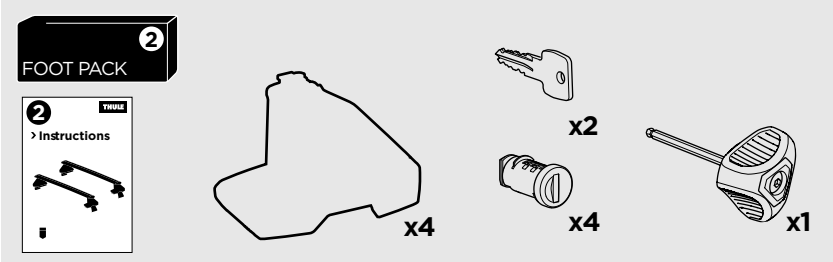

1

Kit 145240

VOLKSWAGEN T-Cross, 5-dr SUV, 19-

ISO 11154-E

THULE WingBar Evo	THULE WingBar Edge	THULE WingBar	THULE SquareBar Evo	Evo X (scale)	Edge X (scale)
VOLKSWAGEN T-Cross, 5-dr SUV, 19-				45,5	F
THULE ProBar Evo	THULE SlideBar Evo				X (mm/inch)
VOLKSWAGEN T-Cross, 5-dr SUV, 19-				1106 mm / 43 1/2"	

THULE WingBar Evo	THULE WingBar Edge	THULE WingBar	THULE SquareBar Evo	Evo Y (scale)	Edge Y (scale)
VOLKSWAGEN T-Cross, 5-dr SUV, 19-				41,5	N
THULE ProBar Evo	THULE SlideBar Evo				Y (mm/inch)
VOLKSWAGEN T-Cross, 5-dr SUV, 19-				1066 mm / 42"	

	W (mm/inch)	Z (mm/inch)
VOLKSWAGEN T-Cross, 5-dr SUV, 19-	670 mm / 26 3/8"	290 mm / 11 3/8"