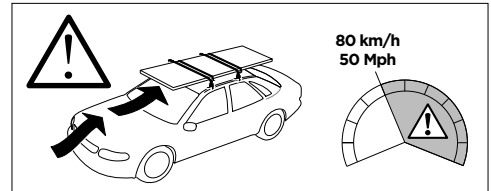

1

Kit 145240

VOLKSWAGEN T-Cross, 5-dr SUV, 19-

ISO 11154-E

THULE WingBar Evo	THULE WingBar Edge	THULE WingBar	THULE SquareBar Evo	Evo X (scale)	Edge X (scale)
VOLKSWAGEN T-Cross, 5-dr SUV, 19-				45,5	F
THULE ProBar Evo	THULE SlideBar Evo				X (mm/inch)
VOLKSWAGEN T-Cross, 5-dr SUV, 19-				1106 mm / 43 1/2"	

THULE WingBar Evo	THULE WingBar Edge	THULE WingBar	THULE SquareBar Evo	Evo Y (scale)	Edge Y (scale)
VOLKSWAGEN T-Cross, 5-dr SUV, 19-				41,5	N
THULE ProBar Evo	THULE SlideBar Evo				Y (mm/inch)
VOLKSWAGEN T-Cross, 5-dr SUV, 19-				1066 mm / 42"	

	W (mm/inch)	Z (mm/inch)
VOLKSWAGEN T-Cross, 5-dr SUV, 19-	670 mm / 26 3/8"	290 mm / 11 3/8"