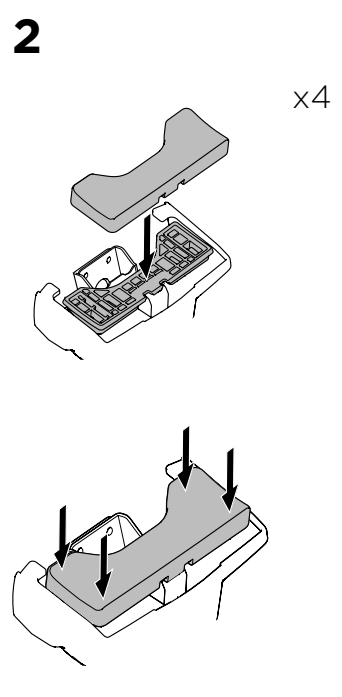

1

Kit 145240

VOLKSWAGEN T-Cross, 5-dr SUV, 19-

ISO 11154-E

THULE WingBar Evo	THULE WingBar Edge	THULE WingBar	THULE SquareBar Evo	Evo X (scale)	Edge X (scale)
VOLKSWAGEN T-Cross, 5-dr SUV, 19-				45,5	F
THULE ProBar Evo	THULE SlideBar Evo				X (mm/inch)
VOLKSWAGEN T-Cross, 5-dr SUV, 19-				1106 mm / 43 1/2"	

THULE WingBar Evo	THULE WingBar Edge	THULE WingBar	THULE SquareBar Evo	Evo Y (scale)	Edge Y (scale)
VOLKSWAGEN T-Cross, 5-dr SUV, 19-				41,5	N
THULE ProBar Evo	THULE SlideBar Evo				Y (mm/inch)
VOLKSWAGEN T-Cross, 5-dr SUV, 19-				1066 mm / 42"	

	W (mm/inch)	Z (mm/inch)
VOLKSWAGEN T-Cross, 5-dr SUV, 19-	670 mm / 26 3/8"	290 mm / 11 3/8"