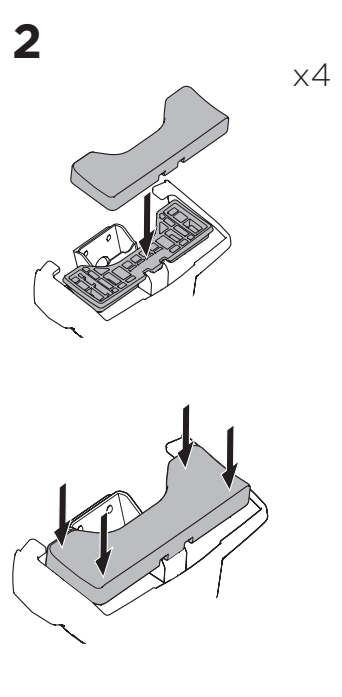

1

Kit 145294

HYUNDAI Avante, 4-dr Sedan, 21-
HYUNDAI Elantra, 4-dr Sedan, 21-

ISO 11154-E

THULE WingBar Evo	THULE WingBar Edge	THULE WingBar	THULE SquareBar Evo	Evo X (scale)	Edge X (scale)
HYUNDAI Avante, 4-dr Sedan, 21-				48	A
HYUNDAI Elantra, 4-dr Sedan, 21-				48	A

THULE ProBar Evo	THULE SlideBar Evo	X (mm/inch)
HYUNDAI Avante, 4-dr Sedan, 21-		1131 mm / 44 1/2"
HYUNDAI Elantra, 4-dr Sedan, 21-		1131 mm / 44 1/2"

THULE WingBar Evo	THULE WingBar Edge	THULE WingBar	THULE SquareBar Evo	Evo Y (scale)	Edge Y (scale)
HYUNDAI Avante, 4-dr Sedan, 21-				40	Q
HYUNDAI Elantra, 4-dr Sedan, 21-				40	Q

THULE ProBar Evo	THULE SlideBar Evo	Y (mm/inch)
HYUNDAI Avante, 4-dr Sedan, 21-		1051 mm / 41 3/8"
HYUNDAI Elantra, 4-dr Sedan, 21-		1051 mm / 41 3/8"

	W (mm/inch)	Z (mm/inch)
HYUNDAI Avante, 4-dr Sedan, 21-	700 mm / 27 1/2"	170 mm / 6 3/4"
HYUNDAI Elantra, 4-dr Sedan, 21-	700 mm / 27 1/2"	170 mm / 6 3/4"