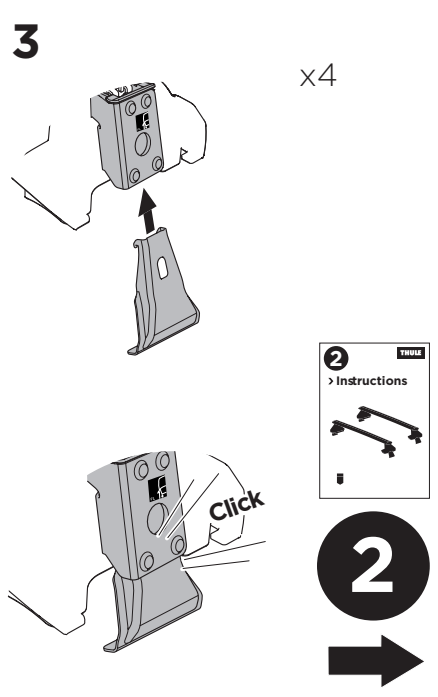

1

Kit 145294

HYUNDAI Avante, 4-dr Sedan, 21-
HYUNDAI Elantra, 4-dr Sedan, 21-

ISO 11154-E

THULE WingBar Evo	THULE WingBar Edge	THULE WingBar	THULE SquareBar Evo	Evo X (scale)	Edge X (scale)
HYUNDAI Avante, 4-dr Sedan, 21-				48	A
HYUNDAI Elantra, 4-dr Sedan, 21-				48	A

THULE ProBar Evo	THULE SlideBar Evo	X (mm/inch)
HYUNDAI Avante, 4-dr Sedan, 21-		1131 mm / 44 1/2"
HYUNDAI Elantra, 4-dr Sedan, 21-		1131 mm / 44 1/2"

THULE WingBar Evo	THULE WingBar Edge	THULE WingBar	THULE SquareBar Evo	Evo Y (scale)	Edge Y (scale)
HYUNDAI Avante, 4-dr Sedan, 21-				40	Q
HYUNDAI Elantra, 4-dr Sedan, 21-				40	Q

THULE ProBar Evo	THULE SlideBar Evo	Y (mm/inch)
HYUNDAI Avante, 4-dr Sedan, 21-		1051 mm / 41 3/8"
HYUNDAI Elantra, 4-dr Sedan, 21-		1051 mm / 41 3/8"

	W (mm/inch)	Z (mm/inch)
HYUNDAI Avante, 4-dr Sedan, 21-	700 mm / 27 1/2"	170 mm / 6 3/4"
HYUNDAI Elantra, 4-dr Sedan, 21-	700 mm / 27 1/2"	170 mm / 6 3/4"