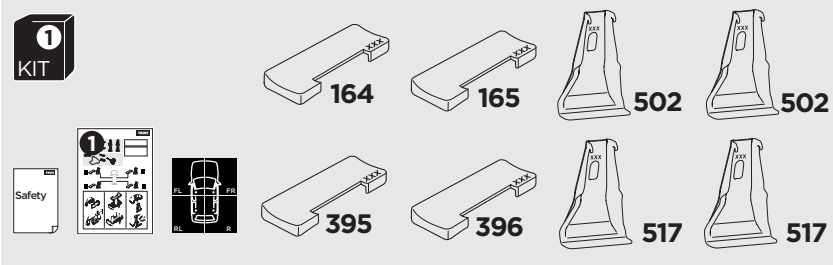

1

Kit 145294

HYUNDAI Avante, 4-dr Sedan, 21-
HYUNDAI Elantra, 4-dr Sedan, 21-

ISO 11154-E

THULE WingBar Evo	THULE WingBar Edge	THULE WingBar	THULE SquareBar Evo	Evo X (scale)	Edge X (scale)
HYUNDAI Avante, 4-dr Sedan, 21-				48	A
HYUNDAI Elantra, 4-dr Sedan, 21-				48	A

THULE ProBar Evo	THULE SlideBar Evo	X (mm/inch)
HYUNDAI Avante, 4-dr Sedan, 21-		1131 mm / 44 1/2"
HYUNDAI Elantra, 4-dr Sedan, 21-		1131 mm / 44 1/2"

THULE WingBar Evo	THULE WingBar Edge	THULE WingBar	THULE SquareBar Evo	Evo Y (scale)	Edge Y (scale)
HYUNDAI Avante, 4-dr Sedan, 21-				40	Q
HYUNDAI Elantra, 4-dr Sedan, 21-				40	Q

THULE ProBar Evo	THULE SlideBar Evo	Y (mm/inch)
HYUNDAI Avante, 4-dr Sedan, 21-		1051 mm / 41 3/8"
HYUNDAI Elantra, 4-dr Sedan, 21-		1051 mm / 41 3/8"

	W (mm/inch)	Z (mm/inch)
HYUNDAI Avante, 4-dr Sedan, 21-	700 mm / 27 1/2"	170 mm / 6 3/4"
HYUNDAI Elantra, 4-dr Sedan, 21-	700 mm / 27 1/2"	170 mm / 6 3/4"