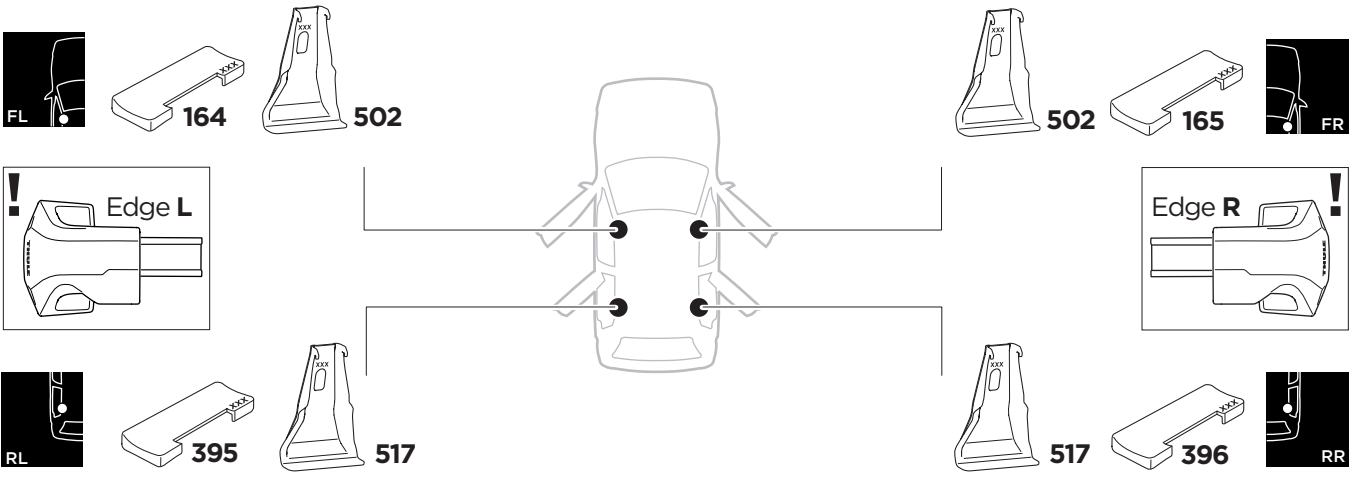

1

Kit 145294

HYUNDAI Avante, 4-dr Sedan, 21-
HYUNDAI Elantra, 4-dr Sedan, 21-

ISO 11154-E

THULE WingBar Evo	THULE WingBar Edge	THULE WingBar	THULE SquareBar Evo	Evo X (scale)	Edge X (scale)
HYUNDAI Avante, 4-dr Sedan, 21-				48	A
HYUNDAI Elantra, 4-dr Sedan, 21-				48	A

THULE ProBar Evo	THULE SlideBar Evo	X (mm/inch)
HYUNDAI Avante, 4-dr Sedan, 21-		1131 mm / 44 1/2"
HYUNDAI Elantra, 4-dr Sedan, 21-		1131 mm / 44 1/2"

THULE WingBar Evo	THULE WingBar Edge	THULE WingBar	THULE SquareBar Evo	Evo Y (scale)	Edge Y (scale)
HYUNDAI Avante, 4-dr Sedan, 21-				40	Q
HYUNDAI Elantra, 4-dr Sedan, 21-				40	Q

THULE ProBar Evo	THULE SlideBar Evo	Y (mm/inch)
HYUNDAI Avante, 4-dr Sedan, 21-		1051 mm / 41 3/8"
HYUNDAI Elantra, 4-dr Sedan, 21-		1051 mm / 41 3/8"

	W (mm/inch)	Z (mm/inch)
HYUNDAI Avante, 4-dr Sedan, 21-	700 mm / 27 1/2"	170 mm / 6 3/4"
HYUNDAI Elantra, 4-dr Sedan, 21-	700 mm / 27 1/2"	170 mm / 6 3/4"