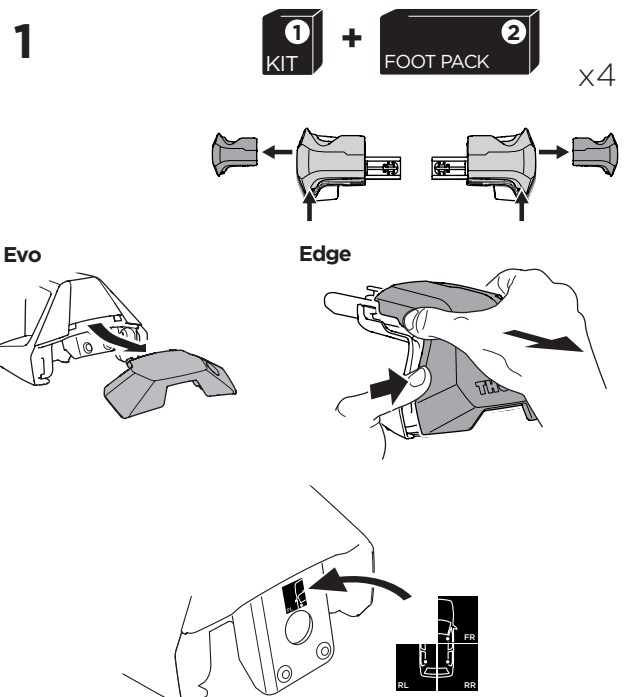

1

Kit 145294

HYUNDAI Avante, 4-dr Sedan, 21-
HYUNDAI Elantra, 4-dr Sedan, 21-

ISO 11154-E

THULE WingBar Evo	THULE WingBar Edge	THULE WingBar	THULE SquareBar Evo	Evo X (scale)	Edge X (scale)
HYUNDAI Avante, 4-dr Sedan, 21-				48	A
HYUNDAI Elantra, 4-dr Sedan, 21-				48	A

THULE ProBar Evo	THULE SlideBar Evo	X (mm/inch)
HYUNDAI Avante, 4-dr Sedan, 21-		1131 mm / 44 1/2"
HYUNDAI Elantra, 4-dr Sedan, 21-		1131 mm / 44 1/2"

THULE WingBar Evo	THULE WingBar Edge	THULE WingBar	THULE SquareBar Evo	Evo Y (scale)	Edge Y (scale)
HYUNDAI Avante, 4-dr Sedan, 21-				40	Q
HYUNDAI Elantra, 4-dr Sedan, 21-				40	Q

THULE ProBar Evo	THULE SlideBar Evo	Y (mm/inch)
HYUNDAI Avante, 4-dr Sedan, 21-		1051 mm / 41 3/8"
HYUNDAI Elantra, 4-dr Sedan, 21-		1051 mm / 41 3/8"

	W (mm/inch)	Z (mm/inch)
HYUNDAI Avante, 4-dr Sedan, 21-	700 mm / 27 1/2"	170 mm / 6 3/4"
HYUNDAI Elantra, 4-dr Sedan, 21-	700 mm / 27 1/2"	170 mm / 6 3/4"