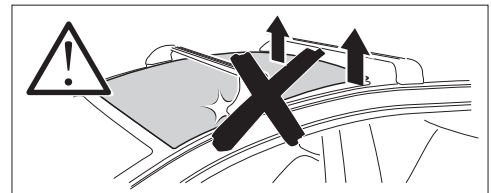

1

Kit 145294

HYUNDAI Avante, 4-dr Sedan, 21-
HYUNDAI Elantra, 4-dr Sedan, 21-

ISO 11154-E

THULE WingBar Evo	THULE WingBar Edge	THULE WingBar	THULE SquareBar Evo	Evo X (scale)	Edge X (scale)
HYUNDAI Avante, 4-dr Sedan, 21-				48	A
HYUNDAI Elantra, 4-dr Sedan, 21-				48	A

THULE ProBar Evo	THULE SlideBar Evo	X (mm/inch)
HYUNDAI Avante, 4-dr Sedan, 21-		1131 mm / 44 1/2"
HYUNDAI Elantra, 4-dr Sedan, 21-		1131 mm / 44 1/2"

THULE WingBar Evo	THULE WingBar Edge	THULE WingBar	THULE SquareBar Evo	Evo Y (scale)	Edge Y (scale)
HYUNDAI Avante, 4-dr Sedan, 21-				40	Q
HYUNDAI Elantra, 4-dr Sedan, 21-				40	Q

THULE ProBar Evo	THULE SlideBar Evo	Y (mm/inch)
HYUNDAI Avante, 4-dr Sedan, 21-		1051 mm / 41 3/8"
HYUNDAI Elantra, 4-dr Sedan, 21-		1051 mm / 41 3/8"

	W (mm/inch)	Z (mm/inch)
HYUNDAI Avante, 4-dr Sedan, 21-	700 mm / 27 1/2"	170 mm / 6 3/4"
HYUNDAI Elantra, 4-dr Sedan, 21-	700 mm / 27 1/2"	170 mm / 6 3/4"