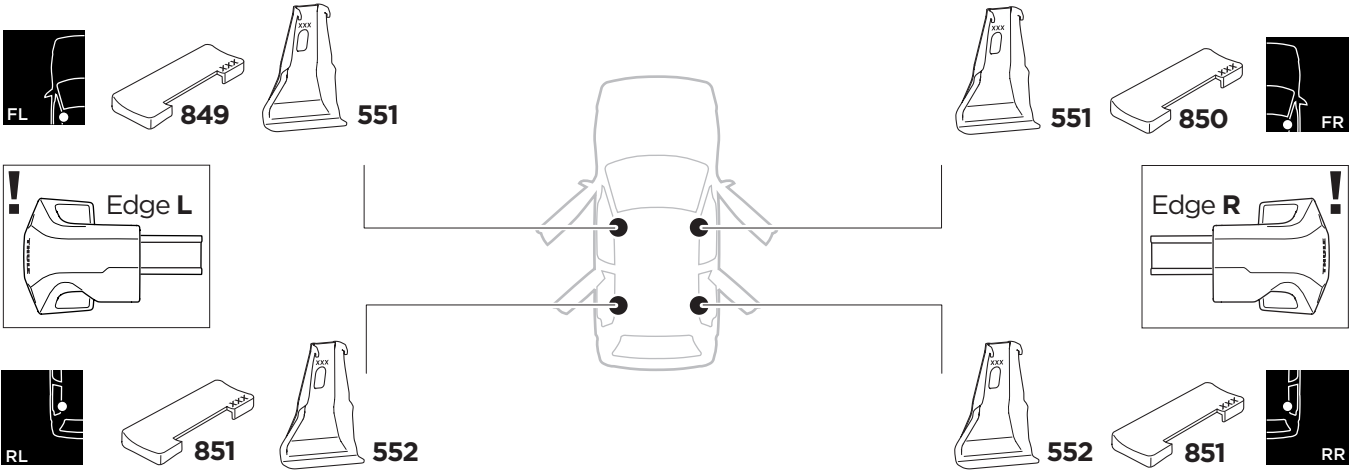

# 1

## Kit 145301

HYUNDAI Ioniq 5, 5-dr SUV, 21-

ISO 11154-E

5561649002

Bring your life  
thule.com

THULE WingBar Evo	THULE WingBar Edge	THULE WingBar	THULE SquareBar Evo	<b>Evo X (scale)</b>	<b>Edge X (scale)</b>
<b>HYUNDAI Ioniq 5, 5-dr SUV, 21-</b>				<b>50</b>	<b>0</b>

THULE ProBar Evo	THULE SlideBar Evo	<b>X (mm/inch)</b>		
<b>HYUNDAI Ioniq 5, 5-dr SUV, 21-</b>		<b>1151 mm / 45 3/8"</b>		

THULE WingBar Evo	THULE WingBar Edge	THULE WingBar	THULE SquareBar Evo	<b>Evo Y (scale)</b>	<b>Edge Y (scale)</b>
<b>HYUNDAI Ioniq 5, 5-dr SUV, 21-</b>				<b>45,5</b>	<b>F</b>

THULE ProBar Evo	THULE SlideBar Evo	<b>Y (mm/inch)</b>		
<b>HYUNDAI Ioniq 5, 5-dr SUV, 21-</b>		<b>1106 mm / 43 1/2"</b>		

	<b>W (mm/inch)</b>	<b>Z (mm/inch)</b>
<b>HYUNDAI Ioniq 5, 5-dr SUV, 21-</b>	<b>720 mm / 28 3/8"</b>	<b>290 mm / 11 3/8"</b>