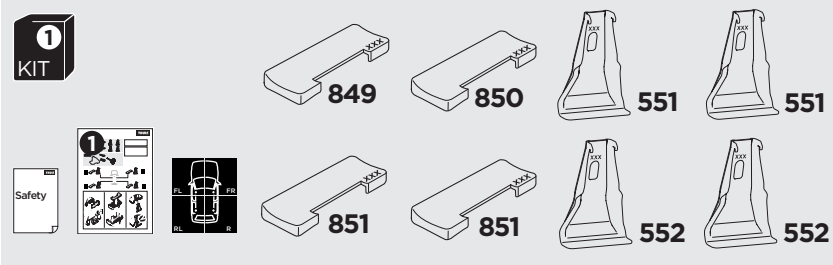

# 1

## Kit 145301

HYUNDAI Ioniq 5, 5-dr SUV, 21-

ISO 11154-E

5561649002

Bring your life  
thule.com

THULE WingBar Evo	THULE WingBar Edge	THULE WingBar	THULE SquareBar Evo	<b>Evo X (scale)</b>	<b>Edge X (scale)</b>
<b>HYUNDAI Ioniq 5, 5-dr SUV, 21-</b>				<b>50</b>	<b>0</b>

THULE ProBar Evo	THULE SlideBar Evo	<b>X (mm/inch)</b>		
<b>HYUNDAI Ioniq 5, 5-dr SUV, 21-</b>		<b>1151 mm / 45 3/8"</b>		

THULE WingBar Evo	THULE WingBar Edge	THULE WingBar	THULE SquareBar Evo	<b>Evo Y (scale)</b>	<b>Edge Y (scale)</b>
<b>HYUNDAI Ioniq 5, 5-dr SUV, 21-</b>				<b>45,5</b>	<b>F</b>

THULE ProBar Evo	THULE SlideBar Evo	<b>Y (mm/inch)</b>		
<b>HYUNDAI Ioniq 5, 5-dr SUV, 21-</b>		<b>1106 mm / 43 1/2"</b>		

	<b>W (mm/inch)</b>	<b>Z (mm/inch)</b>
<b>HYUNDAI Ioniq 5, 5-dr SUV, 21-</b>	<b>720 mm / 28 3/8"</b>	<b>290 mm / 11 3/8"</b>