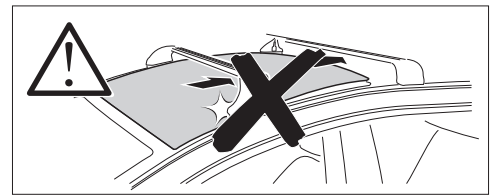

2 FOOT PACK

4 Nm x1

1 KIT + 2 FOOT PACK

1

Evo Edge

Max: 75 kg / 165 lbs

Max 130 km/h 80 Mph

80 km/h 50 Mph