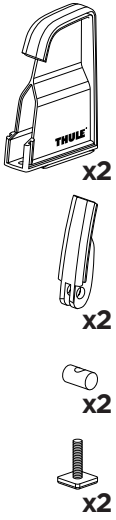

➤ Instructions

Thule Load Stop 314000

- EN** Load Stop for roof-mounted racks
FR Arrêtoir pour barres de toit
ES Load Stop para racks de techo
DE Ladungsbegrenzer für Dachträger
NL Laadstop voor dakdragers
PT Load Stop para barras de tejadilho
IT Load Stop per portapacchi da installare sul tetto
SV Laststopp för takmonterade räckor
DK Laststop til tagbjælter
NO Load Stop til takmonterte stativer
FI Kuormanrajaaja katolle asennettaviin telineisiin
IS Festiklemma fyrir grindur á þak
ET Katusele paigaldatav koormapiiraja
LV Kravas atduris uz jumta uzstādāmiem bagāžniekiem
LT Krovinio ribotuvas, skirtas ant stogo tvirtinamiems skersiniams
RU Ограничитель груза для накрышного багажника
UK Обмежувач навантаження для багажників для даху
PL Ogranicznik ładunku na bagażnik montowany na dachu
CS Zarážka pro střešní nosiče
HU Rakományűtköző tetőcsomagtartóhoz
RO Opritor încărcătură pentru cadru de bare montate pe acoperiș
- SK** Zábрана proti posunutiu nákladu pre strešné nosiče
SL Kotnik za strešne prtljajznike
BG Ограничител за товар за релси, монтирани върху покрива
HR Graničnik tereta za krovne nosače
EL Στόπερ φορτίου για μπάρες οροφής
TR Araç üstüne bağlanan raflar için Yük Stoperi
MT Load Stop għal xtillieri mmuntati fuq saqaf
- HE** מעצור טעינה לגג הרכב
AR مصد حمولة للحوامل المثبتة على السقف
- ZH (CN)** 车顶架装载栓
ZH (TW) 車頂架專用阻滑架
JA ルーフマウント型ラック用ロードストップ
KO 루프 장착 락용 Load Stop
TH ที่กั้นสิ่งของไหลสำหรับแร็คหลังคา
MS Hentian Pemuatan untuk rak yang dipasang pada bumbung

i

THULE
ProBar Evo

i

380 g

10-15 kg

1

2

3