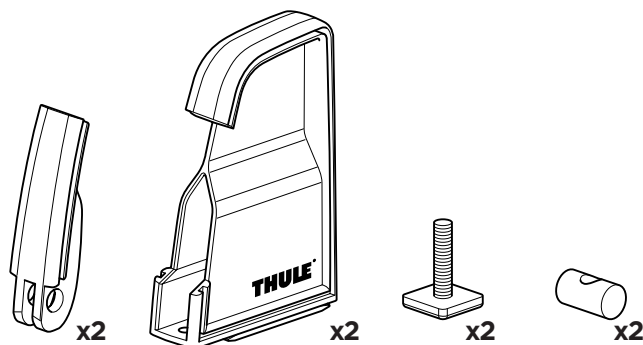

➤ Instructions

Thule Load Stop 314000

- EN** Load Stop for roof-mounted racks
FR Arrêtoir pour barres de toit
ES Load Stop para racks de techo
DE Ladungsbegrenzer für Dachträger
NL Laadstop voor dakdragers
PT Load Stop para barras de tejadilho
IT Load Stop per portapacchi da installare sul tetto
SV Laststopp för takmonterade räckor
DK Laststop til tagbjælter
NO Load Stop til takmonterte stativer
FI Kuormanrajaaja katolle asennettaviin telineisiin
IS Festiklemma fyrir grindur á þak
ET Katusele paigaldatav koormapiiraja
LV Kravas atduris uz jumta uzstādāmiem bagāžniekiem
LT Krovinio ribotuvas, skirtas ant stogo tvirtinamiems skersiniams
RU Ограничитель груза для накрышного багажника
UK Обмежувач навантаження для багажників для даху
PL Ogranicznik ładunku na bagażnik montowany na dachu
CS Zarážka pro střešní nosiče
HU Rakományűtköző tetőcsomagtartóhoz
RO Opritor încărcătură pentru cadru de bare montate pe acoperiș
- SK** Zábрана proti posunutiu nákladu pre strešné nosiče
SL Kotnik za strešne prtljajznike
BG Ограничител за товар за релси, монтирани върху покрива
HR Graničnik tereta za krovne nosače
EL Στόπερ φορτίου για μπάρες οροφής
TR Araç üstüne bağlanan raflar için Yük Stoperi
MT Load Stop għal xtillieri mmuntati fuq saqaf
- HE** מעצור טעינה לגג הרכב
AR مصد حمولة للحوامل المثبتة على السقف
- ZH (CN)** 车顶架装载栓
ZH (TW) 車頂架專用阻滑架
JA ルーフマウント型ラック用ロードストップ
KO 루프 장착 락용 Load Stop
TH ที่กั้นสิ่งของไหลสำหรับแร็คหลังคา
MS Hentian Pemuatan untuk rak yang dipasang pada bumbung