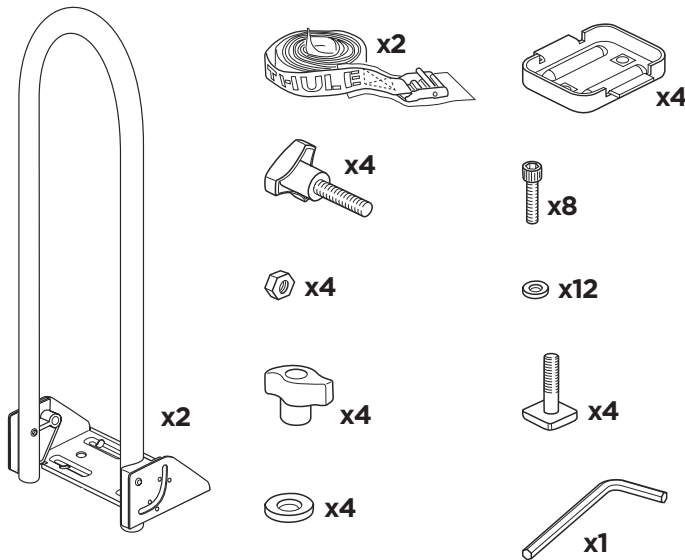

➤ Instructions

Thule Kayak Stacker 520

EN Roof mounted kayak carrier
DE Kajakträger zur Dachmontage
FR Porte-kayak
NL Kajakdrager
IT Porta kayak da installare sul tetto
ES Portakayak de techo
PT Suporte de caiaques para montagem no tejadilho
SV Takmonterad kajakhållare
DK Tagmonteret kajakholder
NO Takmontert kajakkstativ
FI Katolle asennettava kajakkiteline
ET Katusele paigaldatav süstahoidik
LV Uz jumta uzstādāms kajaku turētājs
LT Ant stogo tvirtinamas baidarių laikiklis
PL Uchwyt na kajak montowany na dachu
RU Крепление для каяка
UK Кріплення для перевезення каяків на даху
BG Багажник за каяк, монтиран върху покрива
CS Nosič kajaků pro montáž na střechu
SK Strešný nosič kajakov
SL Strešni nosilec za kajak
HR/BIH Krovni nosač kajaka

RO Suport pentru caiac montat pe acoperiș
HU Tetőre szerelhető kajakszállító
EL Σχάρα οροφής για καγιάκ
TR Araç üstüne bağlanan kayak taşıyıcı

HE מנשא קייק לגג הרכב
AR حامل مثبت على السقف للزوارق

ZH 頂置皮艇托架
JA ルーフマウント型カヤックキャリア
KO 루프 장착 카약 캐리어
TH โคร่งยึดเรือคายัคแบบติดตั้งบนหลังคา