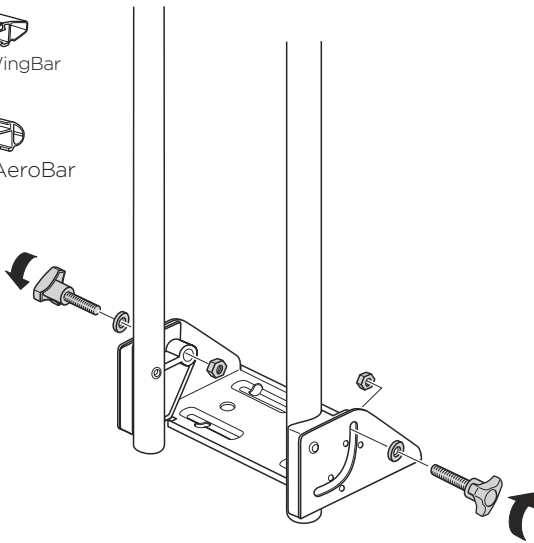

RO Suport pentru caiac montat pe acoperiș
HU Tetőre szerelhető kajakszállító
EL Σχάρα οροφής για καγιάκ
TR Araç üstüne bağlanan kayak taşıyıcı

HE מנשא קייק לגג הרכב
AR حامل مثبت على السقف للزوارق

ZH 頂置皮艇托架
JA ルーフマウント型カヤックキャリア
KO 루프 장착 카약 캐리어
TH โคร่งยึดเรือคายัคแบบติดตั้งบนหลังคา

i

1 Thule SquareBar

2 Thule SquareBar

1

Thule WingBar Evo

Thule WingBar

Thule AeroBar

x4

x4

x4

x2

2

Thule WingBar Evo

Thule WingBar

Thule AeroBar

i