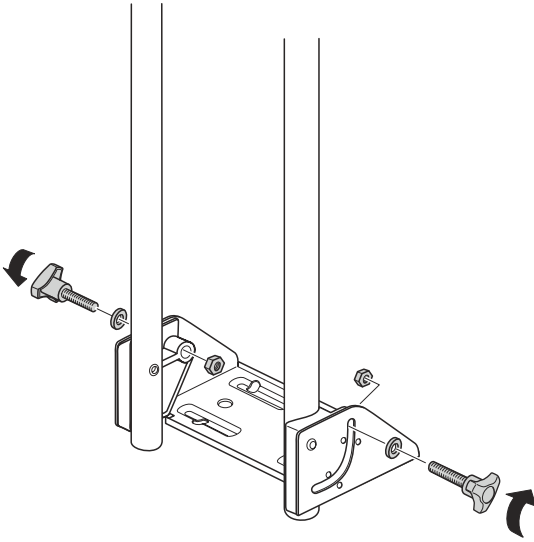

RO Suport pentru caiac montat pe acoperiș
HU Tetőre szerelhető kajakszállító
EL Σχάρα οροφής για καγιάκ
TR Araç üstüne bağlanan kayak taşıyıcı

HE מנשא קייק לגג הרכב
AR حامل مثبت على السقف للزوارق

ZH 頂置皮艇托架
JA ルーフマウント型カヤックキャリア
KO 루프 장착 카약 캐리어
TH โคร่งยึดเรือคายัคแบบติดตั้งบนหลังคา

i

Thule SquareBar

Thule WingBar Evo

Thule WingBar

Thule AeroBar

Max
2 x 25 kg

Max
130 km/h
80 mph

Min
600 mm
23 3/8 inch

i

1 Thule SquareBar

2 Thule SquareBar

1

Thule WingBar Evo

Thule WingBar

Thule AeroBar

x4