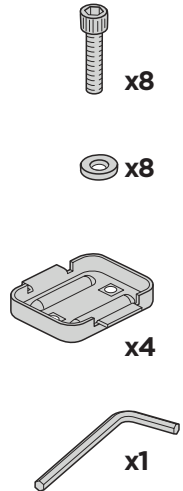

RO Suport pentru caiac montat pe acoperiș
HU Tetőre szerelhető kajakszállító
EL Σχάρα οροφής για καγιάκ
TR Araç üstüne bağlanan kayak taşıyıcı

HE מנשא קייק לגג הרכב
AR حامل مثبت على السقف للزوارق

ZH 頂置皮艇托架
JA ルーフマウント型カヤックキャリア
KO 루프 장착 카약 캐리어
TH โคร่งยึดเรือคายัคแบบติดตั้งบนหลังคา

i

Thule SquareBar

Thule WingBar Evo

Thule WingBar

Thule AeroBar

Max
2 x 25 kg

Max
130 km/h
80 mph

Min
600 mm
23 3/8 inch

i

1 Thule SquareBar

2 Thule SquareBar

1

Thule WingBar Evo

Thule WingBar

Thule AeroBar

x4