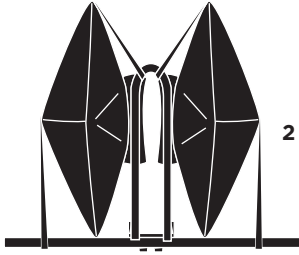

RO Suport pentru caiac montat pe acoperiș
HU Tetőre szerelhető kajakszállító
EL Σχάρα οροφής για καγιάκ
TR Araç üstüne bağlanan kayak taşıyıcı

HE מנשא קייק לגג הרכב
AR حامل مثبت على السقف للزوارق

ZH 頂置皮艇托架
JA ルーフマウント型カヤックキャリア
KO 루프 장착 카약 캐리어
TH โคร่งยึดเรือคายัคแบบติดตั้งบนหลังคา

i

Thule SquareBar

Thule WingBar Evo

Thule WingBar

Thule AeroBar

Max
2 x 25 kg

Max
130 km/h
80 mph

Min
600 mm
23 3/8 inch

i

1 Thule SquareBar

2 Thule SquareBar

1

Thule WingBar Evo

Thule WingBar

Thule AeroBar

x4