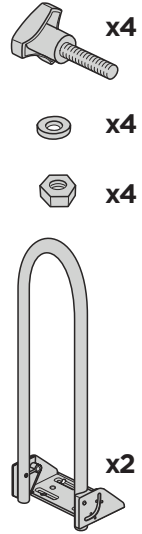

➤ Instructions

Thule Kayak Stacker 520

EN Roof mounted kayak carrier
DE Kajakträger zur Dachmontage
FR Porte-kayak
NL Kajakdrager
IT Porta kayak da installare sul tetto
ES Portakayak de techo
PT Suporte de caiaques para montagem no tejadilho
SV Takmonterad kajakhållare
DK Tagmonteret kajakholder
NO Takmontert kajakkstativ
FI Katolle asennettava kajakkiteline
ET Katusele paigaldatav süstahoidik
LV Uz jumta uzstādāms kajaku turētājs
LT Ant stogo tvirtinamas baidarių laikiklis
PL Uchwyt na kajak montowany na dachu
RU Крепление для каяка
UK Кріплення для перевезення каяків на даху
BG Багажник за каяк, монтиран върху покрива
CS Nosič kajaků pro montáž na střechu
SK Strešný nosič kajakov
SL Strešni nosilec za kajak
HR/BIH Krovni nosač kajaka

RO Suport pentru caiac montat pe acoperiș
HU Tetőre szerelhető kajakszállító
EL Σχάρα οροφής για καγιάκ
TR Araç üstüne bağlanan kayak taşıyıcı

HE מנשא קייק לגג הרכב
AR حامل مثبت على السقف للزوارق

ZH 頂置皮艇托架
JA ルーフマウント型カヤックキャリア
KO 루프 장착 카약 캐리어
TH โคร่งยึดเรือคายัคแบบติดตั้งบนหลังคา

i

Thule SquareBar

Thule WingBar Evo

Thule WingBar

Thule AeroBar

Max
2 x 25 kg

Max
130 km/h
80 mph

Min
600 mm
23 3/8 inch

i

1 Thule SquareBar

2 Thule SquareBar

1

Thule WingBar Evo

Thule WingBar

Thule AeroBar

x4