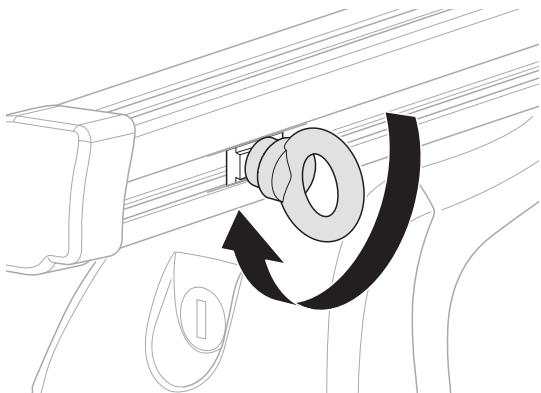

> Instructions

Thule Eye-bolt
320003

i

1

2

3

i

323