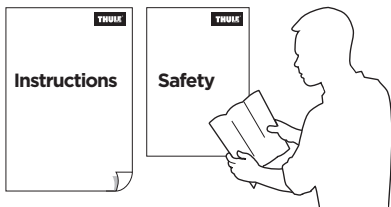

> Instructions

Thule Eye-bolt
320003

i

1

2

3

i

323