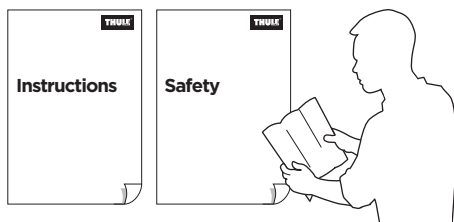

➤ Instructions

Thule Front Load Stop 321, 322 321000, 322000

- EN** Front load stop to be used with Thule Side Profiles for roof-mounted racks
- FR** Arrêteur avant à utiliser avec Thule Side Profiles pour barres de toit
- ES** Tópe de carga delantero para usarse con Thule Side Profiles para racks de techo
- DE** Vorderer Ladungsbegrenzer zur Verwendung mit Thule Seitenprofilen für Dachträger
- NL** Laadstop aan de voorkant om te gebruiken met Thule Side Profiles voor dakdragers
- PT** Fixador de carga frontal para utilização com Thule Side Profiles para barras de tejadilho
- IT** Fermacarichi frontale da utilizzare con Thule Side Profiles per portapacchi da installare sul tetto
- SV** Front Load Stop som ska användas med Thule Sidoprofil för takmonterade räckan
- DK** Frontlaststop til brug sammen med Thule Side Profiles-sideprofiler til tagbøjler
- NO** Front Load Stop som skal brukes med Thule Side Profiles til takmonterte stativer
- FI** Etukuormanraaja, joka on tarkoitettu Thule Side Profile -tuotteisiin katolle asennettaviin telneisiin
- IS** Fremri festiklemma til notkunar með hliðarstillingum fyrir grindur á þak
- ET** Katusele paigaldatava tootega Thule Side Profiles kasutatav eesmine koormapiiraja
- LV** Priekšējais kravas atduris, kas izmantojams kopā ar Thule sānu profiliem uz jumta uzstādāmiem bagāžniekiem
- LT** Priekinis krovinio ribotuvas, naudojamas su „Thule“ šoniniai profiliais, skirtas ant stogo tvirtinamiems skersiniams
- RU** Фронтальный ограничитель груза в комплекте с боковыми профилями Thule Side Profiles для накрышного багажника
- UK** Фронтальний обмежувач навантаження слід використовувати з бчними профілями Thule для багажників для даху
- PL** Przedni ogranicznik ładunku do profili bocznych Thule do bagażnika montowanego na dachu
- CS** Přední zarážka určená k použití s bočními profily Thule pro střešní nosiče
- HU** Első rakományűtköző, a tetőcsomagartatókhoz való Thule Side Profiles termékkel történő használatra
- RO** Opritor încercătură față pentru utilizarea cu profilurile laterale Thule pentru cadru de bare montate pe acoperiș
- SK** Predná zarážka určená na použitie s bočnými profilmi Thule pre strešné nosiče
- SL** Sprednji kotnik za stranske profile Thule Side Profile za strešne prtljažnike
- BG** Предните ограничители за багажник трябва да се използват с Thule Side Profiles за релси, монтирани върху покрива
- HR** Prednji graničnik tereta koje se koristi uz Thule bočne profile za krovne nosače
- EL** Μπροστινό στόπερ φορτίου για χρήση με προφίλ Thule Side Profiles για μπάρρες οροφής
- TR** Araç üstüne bağlanan raflar için Thule Yan Profiler ile birlikte kullanılacak ön yük stoperi
- MT** Load stop ta' quddiem li għandu jintuża ma' Profili tal-Ġenb ta' Thule għal xtillieri mmuntati fuq saqaf
- HE** מעוצר טעינה קדמי לשימוש עם פרופילי הצד של Thule לרגב
- AR** مصدح حمولة أمامي للاستخدام مع Thule Side Profiles للحوامل المثبتة على السقف
- ZH (CN)** 车顶架前置装载栓, 与 Thule Side Profiles 搭配使用
- ZH (TW)** 可與車頂架專用 Thule Side Profiles 搭配使用的正面阻滑架
- JA** ルーフマウント型ラック用 Thule サイドプロファイルで使用するフロントロードストップ
- KO** 루프 장착 랙용 Thule Side Profile과 함께 사용되는 프론트 로드 스탱
- TH** ที่กันสิ่งของไหลลดันหน้าใช้กับรางกันข้าง Thule สำหรับแอร์คหลังคา
- MS** Hentian pemuatan depan untuk digunakan dengan Profil Sisi Thule bagi rak dipasang pada bumbung