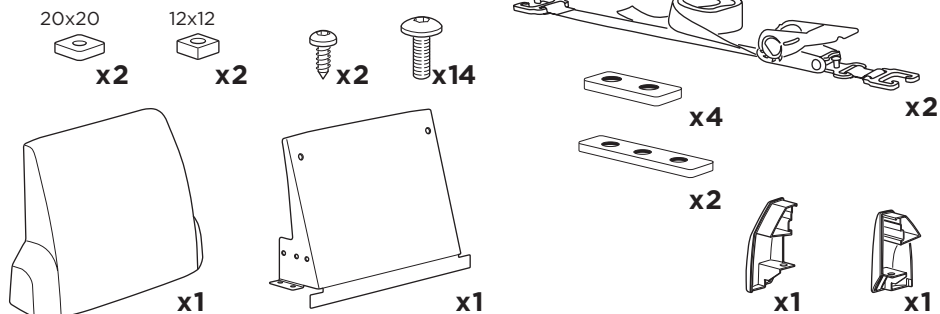

1. **EN** Front load stop to be used with Thule Side Profiles for roof-mounted racks
2. **FR** Arrêteur avant à utiliser avec Thule Side Profiles pour barres de toit
3. **ES** Tópe de carga delantero para usarse con Thule Side Profiles para racks de techo
4. **DE** Vorderer Ladungsbegrenzer zur Verwendung mit Thule Seitenprofilen für Dachträger
5. **NL** Laadstop aan de voorkant om te gebruiken met Thule Side Profiles voor dakdragers
6. **PT** Fixador de carga frontal para utilização com Thule Side Profiles para barras de tejadilho
7. **IT** Fermacarichi frontale da utilizzare con Thule Side Profiles per portapacchi da installare sul tetto
8. **SV** Front Load Stop som ska användas med Thule Sidoprofil för takmonterade räckan
9. **DK** Frontlaststop til brug sammen med Thule Side Profiles-sideprofiler til tagbøjler
10. **NO** Front Load Stop som skal brukes med Thule Side Profiles til takmonterte stativer
11. **FI** Etukuormanraaja, joka on tarkoitettu Thule Side Profile -tuotteisiin katolle asennettaviin telneisiin
12. **IS** Fremri festiklemma til notkunar með hliðarstillingum fyrir grindur á þak
13. **ET** Katusele paigaldatava tootega Thule Side Profiles kasutatav eesmine koormapiiraja
14. **LV** Priekšējais kravas atduris, kas izmantojams kopā ar Thule sānu profiliem uz jumta uzstādāmiem bagāžniekiem
15. **LT** Priekinis krovinio ribotuvas, naudojamas su „Thule“ šoniniai profiliais, skirtas ant stogo tvirtinamiems skersiniams
16. **RU** Фронтальный ограничитель груза в комплекте с боковыми профилями Thule Side Profiles для накрышного багажника
17. **UK** Фронтальний обмежувач навантаження слід використовувати з бчними профілями Thule для багажників для даху
18. **PL** Przedni ogranicznik ładunku do profili bocznych Thule do bagażnika montowanego na dachu
19. **CS** Přední zarážka určená k použití s bočními profily Thule pro střešní nosiče
20. **HU** Első rakományűtköző, a tetőcsomagartatókhoz való Thule Side Profiles termékkel történő használatra
21. **RO** Opritor încercătură față pentru utilizarea cu profilurile laterale Thule pentru cadru de bare montate pe acoperiș
22. **SK** Predná zarážka určená na použitie s bočnými profilmi Thule pre strešné nosiče
23. **SL** Sprednji kotnik za stranske profile Thule Side Profile za strešne prtljažnike
24. **BG** Предните ограничители за багажник трябва да се използват с Thule Side Profiles за релси, монтирани върху покрива
25. **HR** Prednji graničnik tereta koje se koristi uz Thule bočne profile za krovne nosače
26. **EL** Μπροστινό στόπερ φορτίου για χρήση με προφίλ Thule Side Profiles για μπάρρες οροφής
27. **TR** Araç üstüne bağlanan raflar için Thule Yan Profiler ile birlikte kullanılacak ön yük stoperi
28. **MT** Load stop ta' quddiem li għandu jintuża ma' Profili tal-Ġenb ta' Thule għal xtillieri mmuntati fuq saqaf
29. **HE** מעוצר טעינה קדמי לשימוש עם פרופילי הצד של Thule לרגב
30. **AR** مصدح حمولة أمامي للاستخدام مع Thule Side Profiles للحوامل المثبتة على السقف
31. **ZH (CN)** 车顶架前置装载栓, 与 Thule Side Profiles 搭配使用
32. **ZH (TW)** 可與車頂架專用 Thule Side Profiles 搭配使用的正面阻滑架
33. **JA** ルーフマウント型ラック用 Thule サイドプロファイルで使用するフロントロードストップ
34. **KO** 루프 장착 랙용 Thule Side Profile과 함께 사용되는 프론트 로드 스탱
35. **TH** ที่กันสิ่งของไหลลดันหน้าใช้กับรางกันข้าง Thule สำหรับแอร์คหลังคา
36. **MS** Hentian pemuatan depan untuk digunakan dengan Profil Sisi Thule bagi rak dipasang pada bumbung