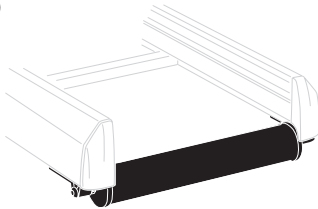

EN Accessories
FR Accessoires
ES Accesorios
DE Zubehör
NL Accessoires
PT Acessórios
IT Accessori
SV Tillbehör
DK Tilbehør
NO Tilbehør
FI Lisävarusteet
IS Aukabúnaður
ET Lisavarustus

LV Piederumi
LT Priedai
RU Аксессуары
UK Аксесуари
PL Akcesoria
CS Doplnky
HU Tartozékok
RO Accesorii
SK Príslušenstvo
SL Dodatki
BG Принадлежности
HR Dodaci
EL Εξαρτήματα

TR Aksesuarlar
MT Aċċessorji

HE אביזרים
AR الملحقات

ZH (CN) 用于车顶架的侧装遮阳篷

ZH (TW) 車頂支架側裝式車邊帳

JA アクセサリー

KO 액세서리

TH อุปกรณ์เสริม

MS Aksesori

Thule Roller 336000