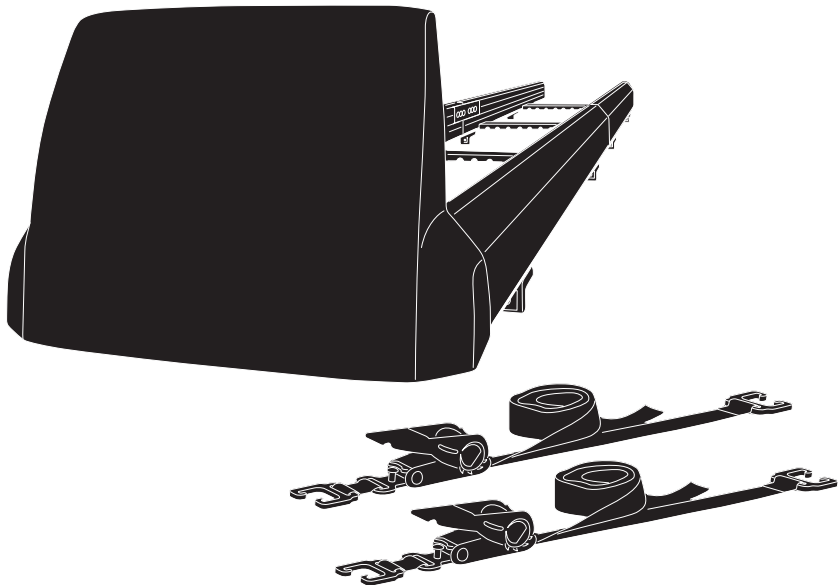

➤ Instructions

Thule Front Load Stop 321, 322 321000, 322000

- EN** Front load stop to be used with Thule Side Profiles for roof-mounted racks
- FR** Arrêteur avant à utiliser avec Thule Side Profiles pour barres de toit
- ES** Tópe de carga delantero para usarse con Thule Side Profiles para racks de techo
- DE** Vorderer Ladungsbegrenzer zur Verwendung mit Thule Seitenprofilen für Dachträger
- NL** Laadstop aan de voorkant om te gebruiken met Thule Side Profiles voor dakdragers
- PT** Fixador de carga frontal para utilização com Thule Side Profiles para barras de tejadilho
- IT** Fermacarichi frontale da utilizzare con Thule Side Profiles per portapacchi da installare sul tetto
- SV** Front Load Stop som ska användas med Thule Sidoprofil för takmonterade räckan
- DK** Frontlaststop til brug sammen med Thule Side Profiles-sideprofiler til tagbøjler
- NO** Front Load Stop som skal brukes med Thule Side Profiles til takmonterte stativer
- FI** Etukuormanraaja, joka on tarkoitettu Thule Side Profile -tuotteisiin katolle asennettaviin telneisiin
- IS** Fremri festiklemma til notkunar með hliðarstillingum fyrir grindur á þak
- ET** Katusele paigaldatava tootega Thule Side Profiles kasutatav eesmine koormapiiraja
- LV** Priekšējais kravas atduris, kas izmantojams kopā ar Thule sānu profiliem uz jumta uzstādāmiem bagāžniekiem
- LT** Priekinis krovinio ribotuvas, naudojamas su „Thule“ šoniniai profiliais, skirtas ant stogo tvirtinamiems skersiniams
- RU** Фронтальный ограничитель груза в комплекте с боковыми профилями Thule Side Profiles для накрышного багажника
- UK** Фронтальний обмежувач навантаження слід використовувати з бчними профілями Thule для багажників для даху
- PL** Przedni ogranicznik ładunku do profili bocznych Thule do bagażnika montowanego na dachu
- CS** Přední zarážka určená k použití s bočními profily Thule pro střešní nosiče
- HU** Első rakományűtköző, a tetőcsomagartatókhoz való Thule Side Profiles termékkel történő használatra
- RO** Opritor încercătură față pentru utilizarea cu profilurile laterale Thule pentru cadru de bare montate pe acoperiș
- SK** Predná zarážka určená na použitie s bočnými profilmi Thule pre strešné nosiče
- SL** Sprednji kotnik za stranske profile Thule Side Profile za strešne prtljažnike
- BG** Предните ограничители за багажник трябва да се използват с Thule Side Profiles за релси, монтирани върху покрива
- HR** Prednji graničnik tereta koje se koristi uz Thule bočne profile za krovne nosače
- EL** Μπροστινό στόπερ φορτίου για χρήση με προφίλ Thule Side Profiles για μπάρρες οροφής
- TR** Araç üstüne bağlanan raflar için Thule Yan Profiler ile birlikte kullanılacak ön yük stoperi
- MT** Load stop ta' quddiem li għandu jintuża ma' Profili tal-Ġenb ta' Thule għal xtillieri mmuntati fuq saqaf
- HE** מעוצר טעינה קדמי לשימוש עם פרופילי הצד של Thule לרגב
- AR** مصدح حمولة أمامي للاستخدام مع Thule Side Profiles للحوامل المثبتة على السقف
- ZH (CN)** 车顶架前置装载栓, 与 Thule Side Profiles 搭配使用
- ZH (TW)** 可與車頂架專用 Thule Side Profiles 搭配使用的正面阻滑架
- JA** ルーフマウント型ラック用 Thule サイドプロファイルで使用するフロントロードストップ
- KO** 루프 장착 랙용 Thule Side Profile과 함께 사용되는 프론트 로드 스탱
- TH** ที่กันสิ่งของไหลลดันหน้าใช้กับรางกันข้าง Thule สำหรับแอร์คหลังคา
- MS** Hentian pemuatan depan untuk digunakan dengan Profil Sisi Thule bagi rak dipasang pada bumbung