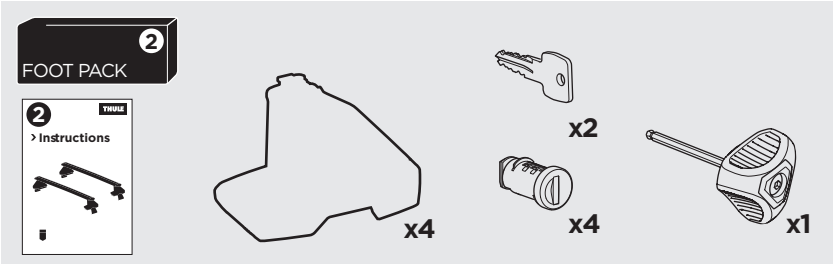

1

Kit 145259 KIA K5, 4-dr Sedan, 20-

ISO 11154-E

THULE WingBar Evo	THULE WingBar Edge	THULE WingBar	THULE SquareBar Evo	Evo X (scale)	Edge X (scale)
KIA K5, 4-dr Sedan, 20-				44,5	H

THULE ProBar Evo	THULE SlideBar Evo	X (mm/inch)		
KIA K5, 4-dr Sedan, 20-		1096 mm / 43 1/8"		

THULE WingBar Evo	THULE WingBar Edge	THULE WingBar	THULE SquareBar Evo	Evo Y (scale)	Edge Y (scale)
KIA K5, 4-dr Sedan, 20-				39,5	R

THULE ProBar Evo	THULE SlideBar Evo	Y (mm/inch)		
KIA K5, 4-dr Sedan, 20-		1046 mm / 41 1/8"		

	W (mm/inch)	Z (mm/inch)
KIA K5, 4-dr Sedan, 20-	690 mm / 27 1/8"	270 mm / 10 5/8"