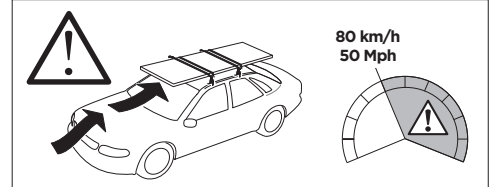

1

Kit 145259 KIA K5, 4-dr Sedan, 20-

ISO 11154-E

THULE WingBar Evo	THULE WingBar Edge	THULE WingBar	THULE SquareBar Evo	Evo X (scale)	Edge X (scale)
KIA K5, 4-dr Sedan, 20-				44,5	H

THULE ProBar Evo	THULE SlideBar Evo	X (mm/inch)		
KIA K5, 4-dr Sedan, 20-		1096 mm / 43 1/8"		

THULE WingBar Evo	THULE WingBar Edge	THULE WingBar	THULE SquareBar Evo	Evo Y (scale)	Edge Y (scale)
KIA K5, 4-dr Sedan, 20-				39,5	R

THULE ProBar Evo	THULE SlideBar Evo	Y (mm/inch)		
KIA K5, 4-dr Sedan, 20-		1046 mm / 41 1/8"		

	W (mm/inch)	Z (mm/inch)
KIA K5, 4-dr Sedan, 20-	690 mm / 27 1/8"	270 mm / 10 5/8"