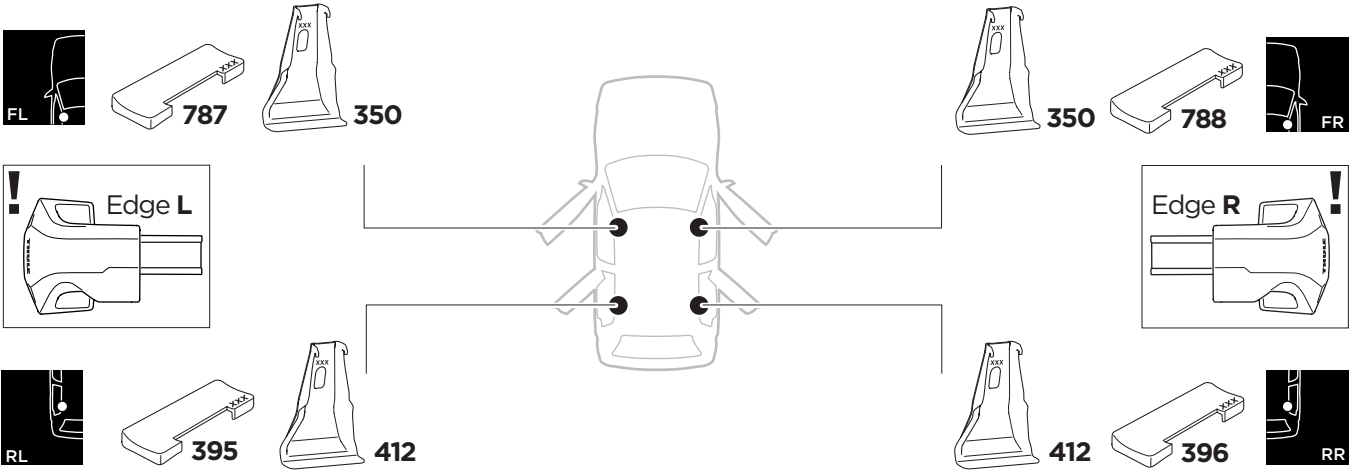

1

Kit 145259 KIA K5, 4-dr Sedan, 20-

ISO 11154-E

THULE WingBar Evo	THULE WingBar Edge	THULE WingBar	THULE SquareBar Evo	Evo X (scale)	Edge X (scale)
KIA K5, 4-dr Sedan, 20-				44,5	H

THULE ProBar Evo	THULE SlideBar Evo	X (mm/inch)		
KIA K5, 4-dr Sedan, 20-		1096 mm / 43 1/8"		

THULE WingBar Evo	THULE WingBar Edge	THULE WingBar	THULE SquareBar Evo	Evo Y (scale)	Edge Y (scale)
KIA K5, 4-dr Sedan, 20-				39,5	R

THULE ProBar Evo	THULE SlideBar Evo	Y (mm/inch)		
KIA K5, 4-dr Sedan, 20-		1046 mm / 41 1/8"		

	W (mm/inch)	Z (mm/inch)
KIA K5, 4-dr Sedan, 20-	690 mm / 27 1/8"	270 mm / 10 5/8"