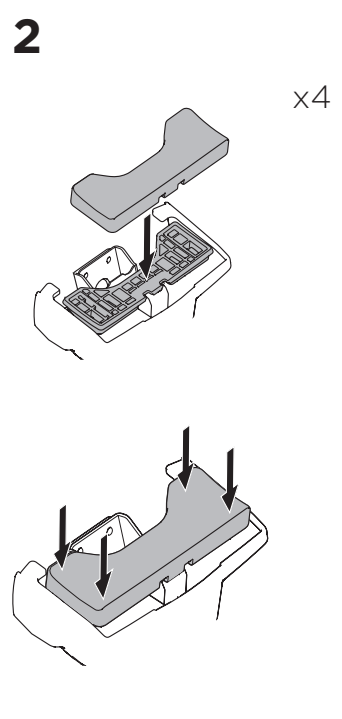

1

Kit 145259 KIA K5, 4-dr Sedan, 20-

ISO 11154-E

THULE WingBar Evo	THULE WingBar Edge	THULE WingBar	THULE SquareBar Evo	Evo X (scale)	Edge X (scale)
KIA K5, 4-dr Sedan, 20-				44,5	H

THULE ProBar Evo	THULE SlideBar Evo	X (mm/inch)		
KIA K5, 4-dr Sedan, 20-		1096 mm / 43 1/8"		

THULE WingBar Evo	THULE WingBar Edge	THULE WingBar	THULE SquareBar Evo	Evo Y (scale)	Edge Y (scale)
KIA K5, 4-dr Sedan, 20-				39,5	R

THULE ProBar Evo	THULE SlideBar Evo	Y (mm/inch)		
KIA K5, 4-dr Sedan, 20-		1046 mm / 41 1/8"		

	W (mm/inch)	Z (mm/inch)
KIA K5, 4-dr Sedan, 20-	690 mm / 27 1/8"	270 mm / 10 5/8"