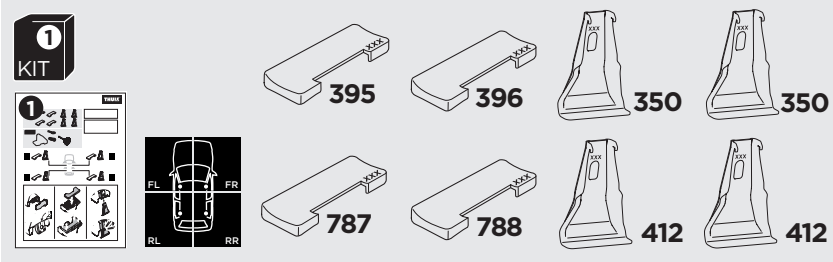

1

Kit 145259 KIA K5, 4-dr Sedan, 20-

ISO 11154-E

THULE WingBar Evo	THULE WingBar Edge	THULE WingBar	THULE SquareBar Evo	Evo X (scale)	Edge X (scale)
KIA K5, 4-dr Sedan, 20-				44,5	H

THULE ProBar Evo	THULE SlideBar Evo	X (mm/inch)		
KIA K5, 4-dr Sedan, 20-		1096 mm / 43 1/8"		

THULE WingBar Evo	THULE WingBar Edge	THULE WingBar	THULE SquareBar Evo	Evo Y (scale)	Edge Y (scale)
KIA K5, 4-dr Sedan, 20-				39,5	R

THULE ProBar Evo	THULE SlideBar Evo	Y (mm/inch)		
KIA K5, 4-dr Sedan, 20-		1046 mm / 41 1/8"		

	W (mm/inch)	Z (mm/inch)
KIA K5, 4-dr Sedan, 20-	690 mm / 27 1/8"	270 mm / 10 5/8"