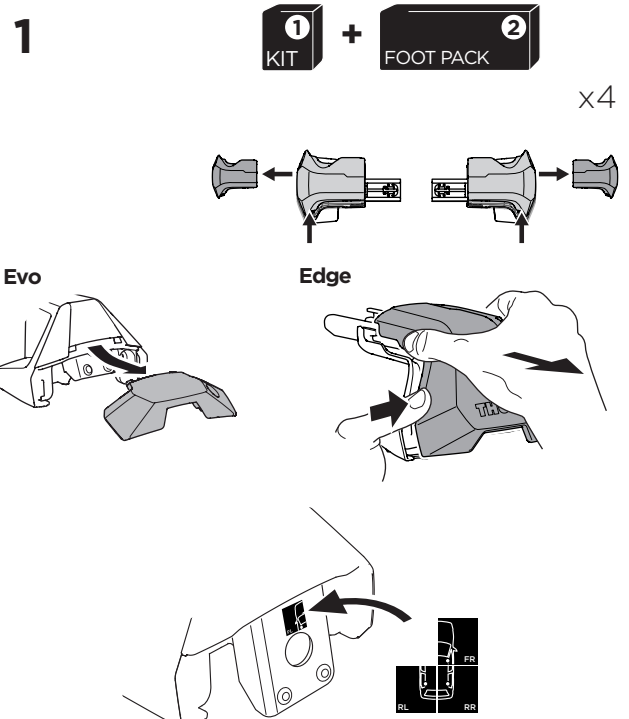

1

Kit 145259 KIA K5, 4-dr Sedan, 20-

ISO 11154-E

THULE WingBar Evo	THULE WingBar Edge	THULE WingBar	THULE SquareBar Evo	Evo X (scale)	Edge X (scale)
KIA K5, 4-dr Sedan, 20-				44,5	H

THULE ProBar Evo	THULE SlideBar Evo	X (mm/inch)		
KIA K5, 4-dr Sedan, 20-		1096 mm / 43 1/8"		

THULE WingBar Evo	THULE WingBar Edge	THULE WingBar	THULE SquareBar Evo	Evo Y (scale)	Edge Y (scale)
KIA K5, 4-dr Sedan, 20-				39,5	R

THULE ProBar Evo	THULE SlideBar Evo	Y (mm/inch)		
KIA K5, 4-dr Sedan, 20-		1046 mm / 41 1/8"		

	W (mm/inch)	Z (mm/inch)
KIA K5, 4-dr Sedan, 20-	690 mm / 27 1/8"	270 mm / 10 5/8"