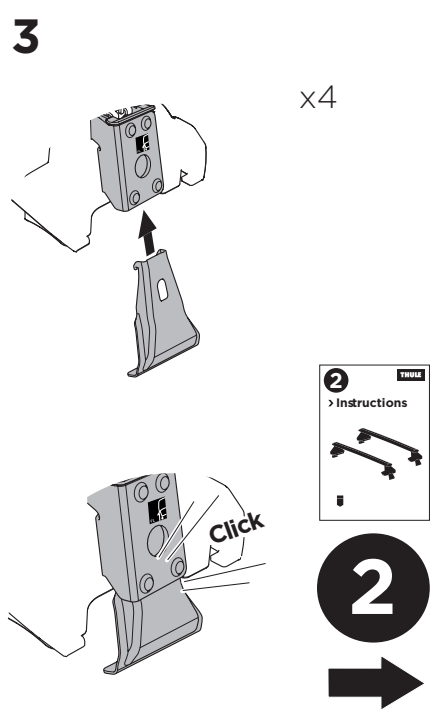

1

Kit 145259 KIA K5, 4-dr Sedan, 20-

ISO 11154-E

THULE WingBar Evo	THULE WingBar Edge	THULE WingBar	THULE SquareBar Evo	Evo X (scale)	Edge X (scale)
KIA K5, 4-dr Sedan, 20-				44,5	H

THULE ProBar Evo	THULE SlideBar Evo	X (mm/inch)		
KIA K5, 4-dr Sedan, 20-		1096 mm / 43 1/8"		

THULE WingBar Evo	THULE WingBar Edge	THULE WingBar	THULE SquareBar Evo	Evo Y (scale)	Edge Y (scale)
KIA K5, 4-dr Sedan, 20-				39,5	R

THULE ProBar Evo	THULE SlideBar Evo	Y (mm/inch)		
KIA K5, 4-dr Sedan, 20-		1046 mm / 41 1/8"		

	W (mm/inch)	Z (mm/inch)
KIA K5, 4-dr Sedan, 20-	690 mm / 27 1/8"	270 mm / 10 5/8"