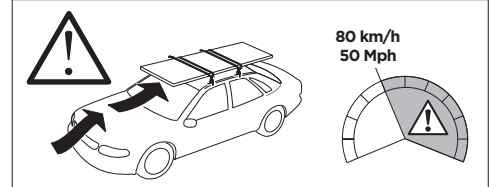

1

Kit 145273

TOYOTA Harrier, 5-dr SUV, 21-
TOYOTA Venza, 5-dr SUV, 21-

ISO 11154-E