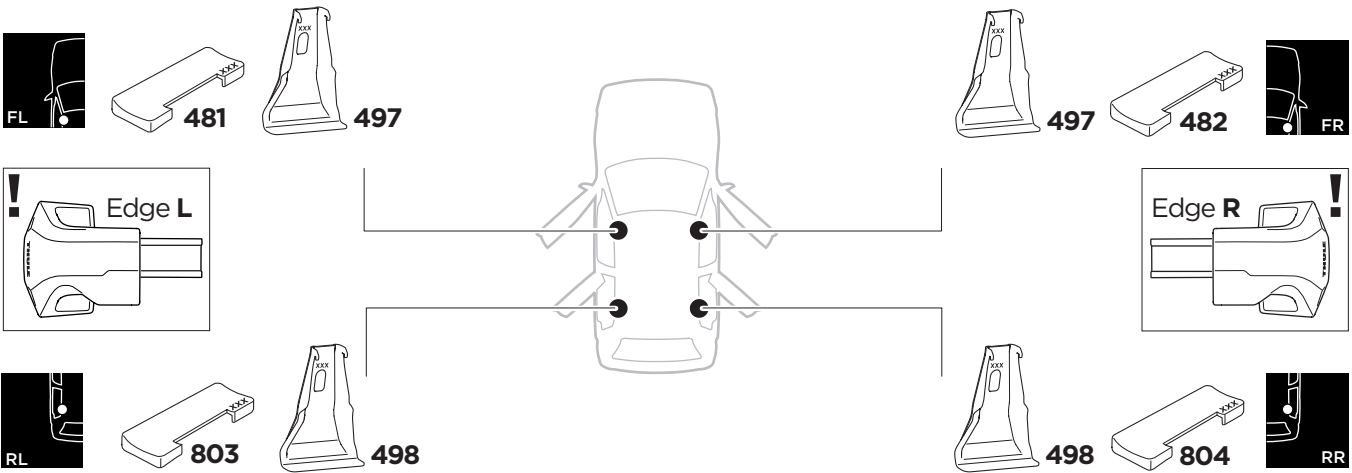

## Kit 145273

TOYOTA Harrier, 5-dr SUV, 21-  
TOYOTA Venza, 5-dr SUV, 21-

ISO 11154-E

THULE WingBar Evo	THULE WingBar Edge	THULE WingBar	THULE SquareBar Evo	<b>Evo X (scale)</b>	<b>Edge X (scale)</b>
<b>TOYOTA Harrier, 5-dr SUV, 21-</b>				44,5	H
<b>TOYOTA Venza, 5-dr SUV, 21-</b>				44,5	H

THULE ProBar Evo	THULE SlideBar Evo	<b>X (mm/inch)</b>		
<b>TOYOTA Harrier, 5-dr SUV, 21-</b>		1096 mm / 43 1/8"		
<b>TOYOTA Venza, 5-dr SUV, 21-</b>		1096 mm / 43 1/8"		

THULE WingBar Evo	THULE WingBar Edge	THULE WingBar	THULE SquareBar Evo	<b>Evo Y (scale)</b>	<b>Edge Y (scale)</b>
<b>TOYOTA Harrier, 5-dr SUV, 21-</b>				38,5	B
<b>TOYOTA Venza, 5-dr SUV, 21-</b>				38,5	B

THULE ProBar Evo	THULE SlideBar Evo	<b>Y (mm/inch)</b>		
<b>TOYOTA Harrier, 5-dr SUV, 21-</b>		1036 mm / 40 3/4"		
<b>TOYOTA Venza, 5-dr SUV, 21-</b>		1036 mm / 40 3/4"		

	<b>W (mm/inch)</b>	<b>Z (mm/inch)</b>
<b>TOYOTA Harrier, 5-dr SUV, 21-</b>	700 mm / 27 1/2"	270 mm / 10 5/8"
<b>TOYOTA Venza, 5-dr SUV, 21-</b>	700 mm / 27 1/2"	270 mm / 10 5/8"