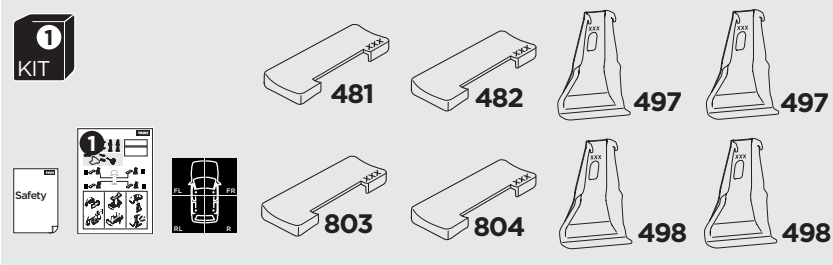

# 1

## Kit 145273

TOYOTA Harrier, 5-dr SUV, 21-  
TOYOTA Venza, 5-dr SUV, 21-

ISO 11154-E

THULE WingBar Evo	THULE WingBar Edge	THULE WingBar	THULE SquareBar Evo	<b>Evo X (scale)</b>	<b>Edge X (scale)</b>
<b>TOYOTA Harrier, 5-dr SUV, 21-</b>				44,5	H
<b>TOYOTA Venza, 5-dr SUV, 21-</b>				44,5	H

THULE ProBar Evo	THULE SlideBar Evo	<b>X (mm/inch)</b>		
<b>TOYOTA Harrier, 5-dr SUV, 21-</b>		1096 mm / 43 1/8"		
<b>TOYOTA Venza, 5-dr SUV, 21-</b>		1096 mm / 43 1/8"		

THULE WingBar Evo	THULE WingBar Edge	THULE WingBar	THULE SquareBar Evo	<b>Evo Y (scale)</b>	<b>Edge Y (scale)</b>
<b>TOYOTA Harrier, 5-dr SUV, 21-</b>				38,5	B
<b>TOYOTA Venza, 5-dr SUV, 21-</b>				38,5	B

THULE ProBar Evo	THULE SlideBar Evo	<b>Y (mm/inch)</b>		
<b>TOYOTA Harrier, 5-dr SUV, 21-</b>		1036 mm / 40 3/4"		
<b>TOYOTA Venza, 5-dr SUV, 21-</b>		1036 mm / 40 3/4"		

	<b>W (mm/inch)</b>	<b>Z (mm/inch)</b>
<b>TOYOTA Harrier, 5-dr SUV, 21-</b>	700 mm / 27 1/2"	270 mm / 10 5/8"
<b>TOYOTA Venza, 5-dr SUV, 21-</b>	700 mm / 27 1/2"	270 mm / 10 5/8"