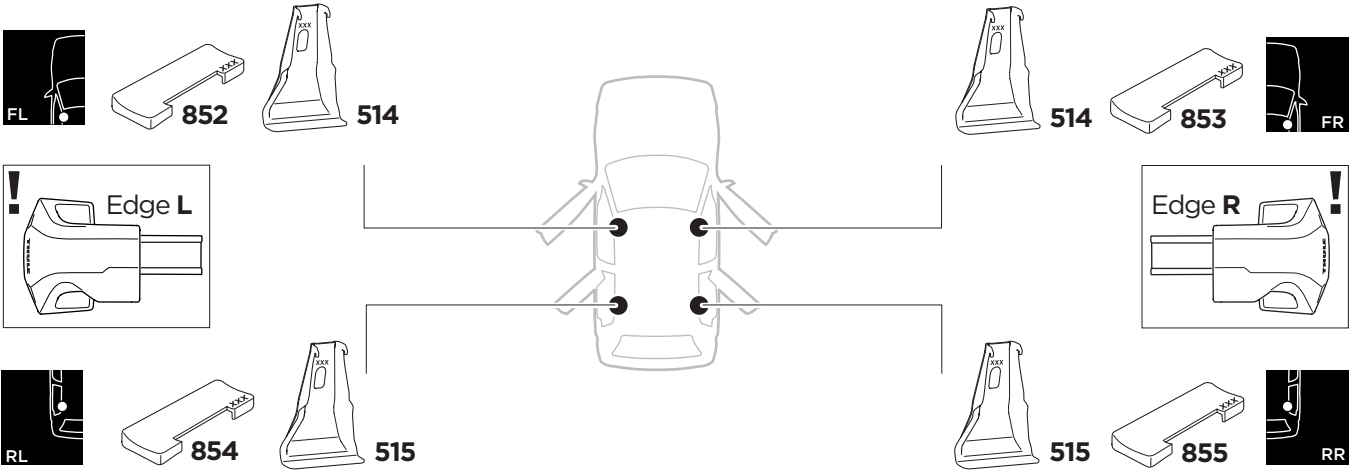

1

Kit 145304

NISSAN Qashqai, 5-dr SUV, 21-

ISO 11154-E

THULE WingBar Evo	THULE WingBar Edge	THULE WingBar	THULE SquareBar Evo	Evo X (scale)	Edge X (scale)
NISSAN Qashqai, 5-dr SUV, 21-				49	Q

THULE ProBar Evo	THULE SlideBar Evo	X (mm/inch)		
NISSAN Qashqai, 5-dr SUV, 21-		1141 mm / 44 7/8"		

THULE WingBar Evo	THULE WingBar Edge	THULE WingBar	THULE SquareBar Evo	Evo Y (scale)	Edge Y (scale)
NISSAN Qashqai, 5-dr SUV, 21-				39	A

THULE ProBar Evo	THULE SlideBar Evo	Y (mm/inch)		
NISSAN Qashqai, 5-dr SUV, 21-		1041 mm / 41"		

	W (mm/inch)	Z (mm/inch)
NISSAN Qashqai, 5-dr SUV, 21-	776 mm / 30 1/2"	150 mm / 5 7/8"