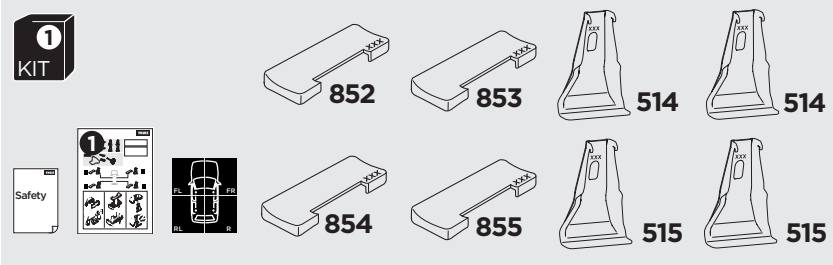

1

Kit 145304

NISSAN Qashqai, 5-dr SUV, 21-

ISO 11154-E

THULE WingBar Evo	THULE WingBar Edge	THULE WingBar	THULE SquareBar Evo	Evo X (scale)	Edge X (scale)
NISSAN Qashqai, 5-dr SUV, 21-				49	Q

THULE ProBar Evo	THULE SlideBar Evo	X (mm/inch)		
NISSAN Qashqai, 5-dr SUV, 21-		1141 mm / 44 7/8"		

THULE WingBar Evo	THULE WingBar Edge	THULE WingBar	THULE SquareBar Evo	Evo Y (scale)	Edge Y (scale)
NISSAN Qashqai, 5-dr SUV, 21-				39	A

THULE ProBar Evo	THULE SlideBar Evo	Y (mm/inch)		
NISSAN Qashqai, 5-dr SUV, 21-		1041 mm / 41"		

	W (mm/inch)	Z (mm/inch)
NISSAN Qashqai, 5-dr SUV, 21-	776 mm / 30 1/2"	150 mm / 5 7/8"