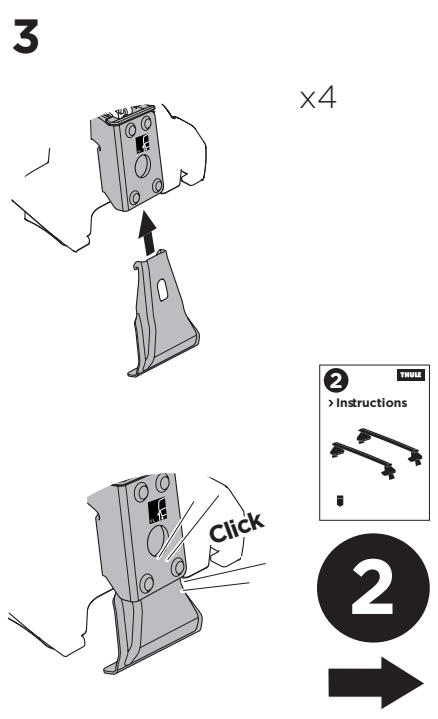

1

Kit 145349

HONDA CR-V, 5-dr SUV, *23-

*North America

ISO 11154-E

THULE WingBar Evo	THULE WingBar Edge	THULE WingBar	THULE SquareBar Evo	Evo X (scale)	Edge X (scale)
HONDA CR-V, 5-dr SUV, 23-				49	Q
THULE ProBar Evo	THULE SlideBar Evo				X (mm/inch)
HONDA CR-V, 5-dr SUV, 23-				1141 mm / 44 7/8"	

THULE WingBar Evo	THULE WingBar Edge	THULE WingBar	THULE SquareBar Evo	Evo Y (scale)	Edge Y (scale)
HONDA CR-V, 5-dr SUV, 23-				43,5	J
THULE ProBar Evo	THULE SlideBar Evo				Y (mm/inch)
HONDA CR-V, 5-dr SUV, 23-				1086 mm / 42 3/4"	

	W (mm/inch)	Z (mm/inch)
HONDA CR-V, 5-dr SUV, 23-	740 mm / 29 1/8"	320 mm / 12 5/8"