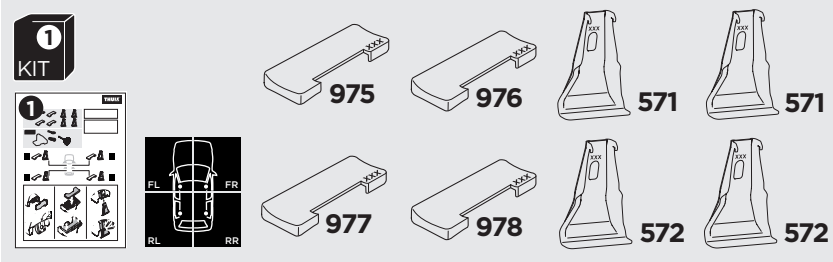

1

Kit 145349

HONDA CR-V, 5-dr SUV, *23-

*North America

ISO 11154-E

THULE WingBar Evo	THULE WingBar Edge	THULE WingBar	THULE SquareBar Evo	Evo X (scale)	Edge X (scale)
HONDA CR-V, 5-dr SUV, 23-				49	Q
THULE ProBar Evo	THULE SlideBar Evo				X (mm/inch)
HONDA CR-V, 5-dr SUV, 23-				1141 mm / 44 7/8"	

THULE WingBar Evo	THULE WingBar Edge	THULE WingBar	THULE SquareBar Evo	Evo Y (scale)	Edge Y (scale)
HONDA CR-V, 5-dr SUV, 23-				43,5	J
THULE ProBar Evo	THULE SlideBar Evo				Y (mm/inch)
HONDA CR-V, 5-dr SUV, 23-				1086 mm / 42 3/4"	

	W (mm/inch)	Z (mm/inch)
HONDA CR-V, 5-dr SUV, 23-	740 mm / 29 1/8"	320 mm / 12 5/8"