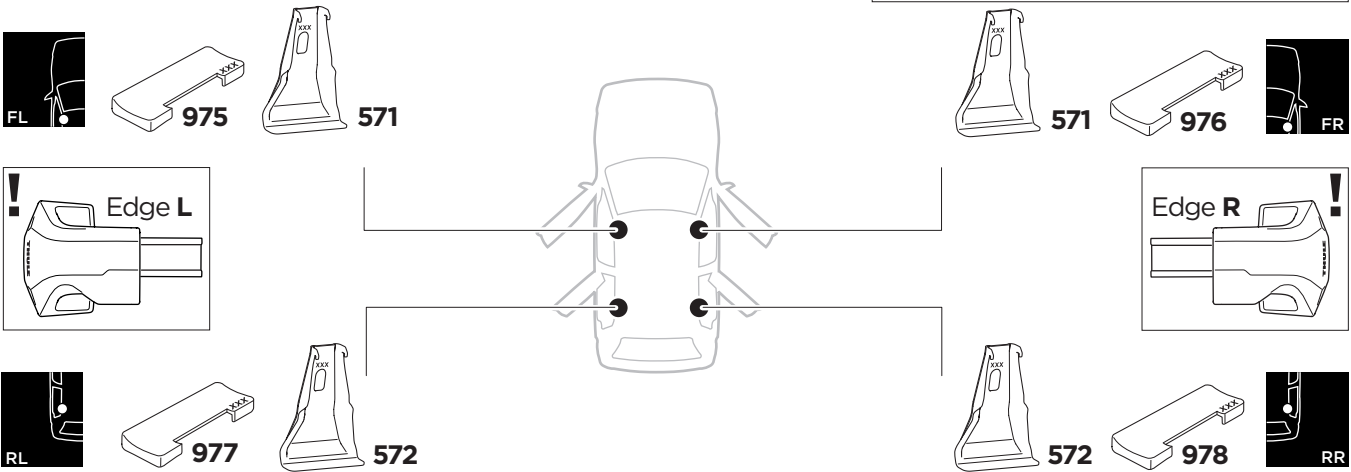

1

Kit 145349

HONDA CR-V, 5-dr SUV, *23-

*North America

ISO 11154-E

THULE WingBar Evo	THULE WingBar Edge	THULE WingBar	THULE SquareBar Evo	Evo X (scale)	Edge X (scale)
HONDA CR-V, 5-dr SUV, 23-				49	Q
THULE ProBar Evo	THULE SlideBar Evo				X (mm/inch)
HONDA CR-V, 5-dr SUV, 23-				1141 mm / 44 7/8"	

THULE WingBar Evo	THULE WingBar Edge	THULE WingBar	THULE SquareBar Evo	Evo Y (scale)	Edge Y (scale)
HONDA CR-V, 5-dr SUV, 23-				43,5	J
THULE ProBar Evo	THULE SlideBar Evo				Y (mm/inch)
HONDA CR-V, 5-dr SUV, 23-				1086 mm / 42 3/4"	

	W (mm/inch)	Z (mm/inch)
HONDA CR-V, 5-dr SUV, 23-	740 mm / 29 1/8"	320 mm / 12 5/8"