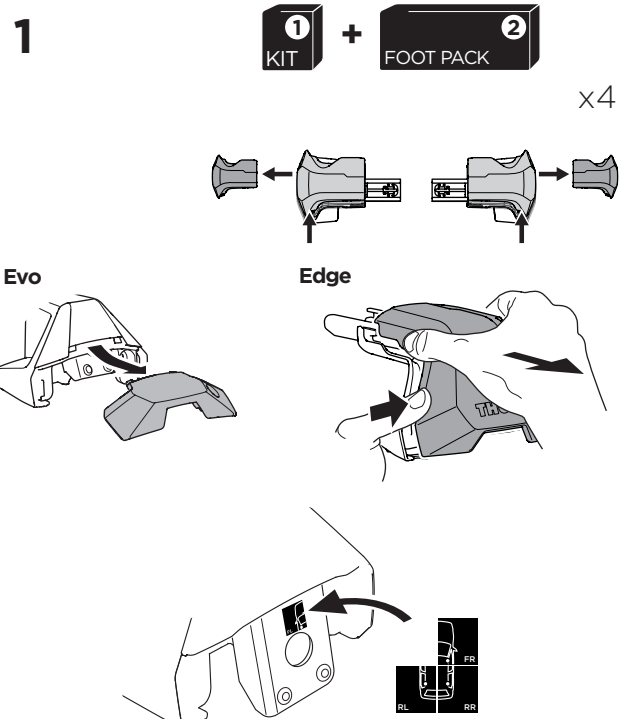

1

Kit 145349

HONDA CR-V, 5-dr SUV, *23-

*North America

ISO 11154-E

THULE WingBar Evo	THULE WingBar Edge	THULE WingBar	THULE SquareBar Evo	Evo X (scale)	Edge X (scale)
HONDA CR-V, 5-dr SUV, 23-				49	Q
THULE ProBar Evo	THULE SlideBar Evo				X (mm/inch)
HONDA CR-V, 5-dr SUV, 23-				1141 mm / 44 7/8"	

THULE WingBar Evo	THULE WingBar Edge	THULE WingBar	THULE SquareBar Evo	Evo Y (scale)	Edge Y (scale)
HONDA CR-V, 5-dr SUV, 23-				43,5	J
THULE ProBar Evo	THULE SlideBar Evo				Y (mm/inch)
HONDA CR-V, 5-dr SUV, 23-				1086 mm / 42 3/4"	

	W (mm/inch)	Z (mm/inch)
HONDA CR-V, 5-dr SUV, 23-	740 mm / 29 1/8"	320 mm / 12 5/8"