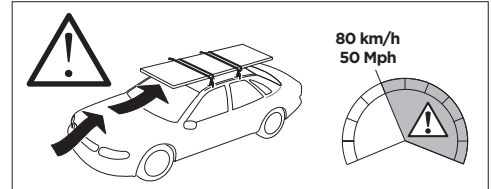

1

Kit 145349

HONDA CR-V, 5-dr SUV, *23-

*North America

ISO 11154-E

THULE WingBar Evo	THULE WingBar Edge	THULE WingBar	THULE SquareBar Evo	Evo X (scale)	Edge X (scale)
HONDA CR-V, 5-dr SUV, 23-				49	Q
THULE ProBar Evo	THULE SlideBar Evo				X (mm/inch)
HONDA CR-V, 5-dr SUV, 23-				1141 mm / 44 7/8"	

THULE WingBar Evo	THULE WingBar Edge	THULE WingBar	THULE SquareBar Evo	Evo Y (scale)	Edge Y (scale)
HONDA CR-V, 5-dr SUV, 23-				43,5	J
THULE ProBar Evo	THULE SlideBar Evo				Y (mm/inch)
HONDA CR-V, 5-dr SUV, 23-				1086 mm / 42 3/4"	

	W (mm/inch)	Z (mm/inch)
HONDA CR-V, 5-dr SUV, 23-	740 mm / 29 1/8"	320 mm / 12 5/8"