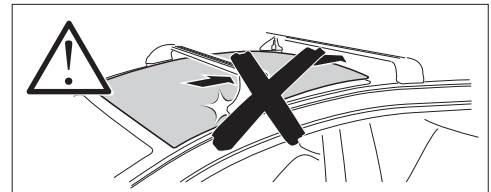

1

Kit 145349

HONDA CR-V, 5-dr SUV, *23-

*North America

ISO 11154-E

THULE WingBar Evo	THULE WingBar Edge	THULE WingBar	THULE SquareBar Evo	Evo X (scale)	Edge X (scale)
HONDA CR-V, 5-dr SUV, 23-				49	Q
THULE ProBar Evo	THULE SlideBar Evo				X (mm/inch)
HONDA CR-V, 5-dr SUV, 23-				1141 mm / 44 7/8"	

THULE WingBar Evo	THULE WingBar Edge	THULE WingBar	THULE SquareBar Evo	Evo Y (scale)	Edge Y (scale)
HONDA CR-V, 5-dr SUV, 23-				43,5	J
THULE ProBar Evo	THULE SlideBar Evo				Y (mm/inch)
HONDA CR-V, 5-dr SUV, 23-				1086 mm / 42 3/4"	

	W (mm/inch)	Z (mm/inch)
HONDA CR-V, 5-dr SUV, 23-	740 mm / 29 1/8"	320 mm / 12 5/8"