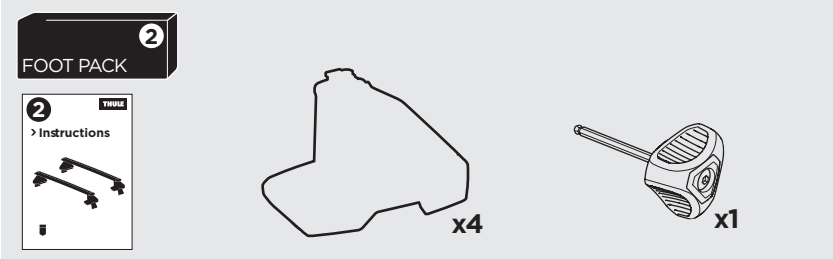

1

Kit 145349

HONDA CR-V, 5-dr SUV, *23-

*North America

ISO 11154-E

THULE WingBar Evo	THULE WingBar Edge	THULE WingBar	THULE SquareBar Evo	Evo X (scale)	Edge X (scale)
HONDA CR-V, 5-dr SUV, 23-				49	Q
THULE ProBar Evo	THULE SlideBar Evo				X (mm/inch)
HONDA CR-V, 5-dr SUV, 23-				1141 mm / 44 7/8"	

THULE WingBar Evo	THULE WingBar Edge	THULE WingBar	THULE SquareBar Evo	Evo Y (scale)	Edge Y (scale)
HONDA CR-V, 5-dr SUV, 23-				43,5	J
THULE ProBar Evo	THULE SlideBar Evo				Y (mm/inch)
HONDA CR-V, 5-dr SUV, 23-				1086 mm / 42 3/4"	

	W (mm/inch)	Z (mm/inch)
HONDA CR-V, 5-dr SUV, 23-	740 mm / 29 1/8"	320 mm / 12 5/8"