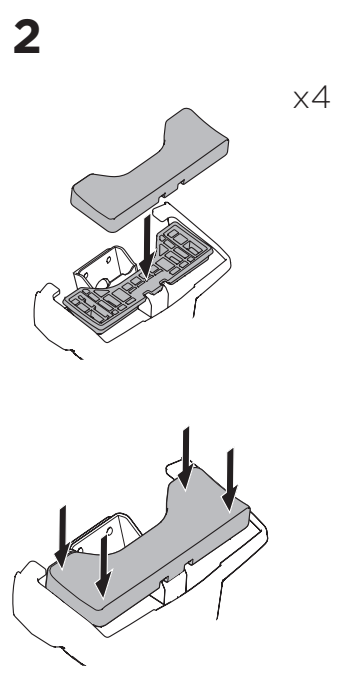

1

Kit 145349

HONDA CR-V, 5-dr SUV, *23-

*North America

ISO 11154-E

THULE WingBar Evo	THULE WingBar Edge	THULE WingBar	THULE SquareBar Evo	Evo X (scale)	Edge X (scale)
HONDA CR-V, 5-dr SUV, 23-				49	Q
THULE ProBar Evo	THULE SlideBar Evo				X (mm/inch)
HONDA CR-V, 5-dr SUV, 23-				1141 mm / 44 7/8"	

THULE WingBar Evo	THULE WingBar Edge	THULE WingBar	THULE SquareBar Evo	Evo Y (scale)	Edge Y (scale)
HONDA CR-V, 5-dr SUV, 23-				43,5	J
THULE ProBar Evo	THULE SlideBar Evo				Y (mm/inch)
HONDA CR-V, 5-dr SUV, 23-				1086 mm / 42 3/4"	

	W (mm/inch)	Z (mm/inch)
HONDA CR-V, 5-dr SUV, 23-	740 mm / 29 1/8"	320 mm / 12 5/8"