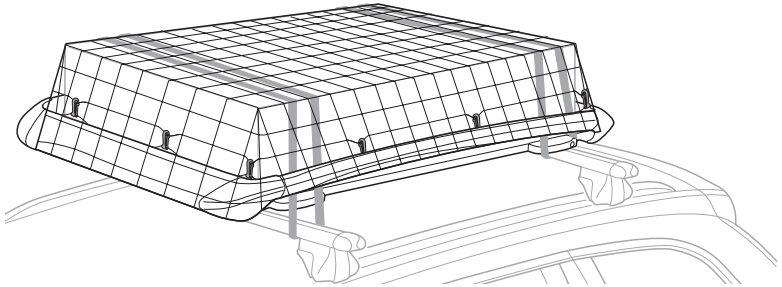

الملحق: عريسة لاجن الحاروب **HE**

אביזרים: סלים לחوامل המثبتה על הספף **AR**

ZH 附件: 用于车顶架的车顶筐

JA アクセサリー: ルーフマウント型ラック用バスケット

KO 액세서리: 루프 장착 랙 바스켓

TH อุปกรณ์เสริม: ตะกร้าสำหรับแร็คหลังคา

i

- Thule 521 strap** 1x275 cm
- Thule 522 strap** 1x400 cm
- Thule 523 strap** 2x400 cm
- Thule 524 strap** 2x275 cm
- Thule 551 strap** 2x600 cm

Thule 841 lockable strap 2x400 cm

1

2

A

B

C

D

i

Max 130 km/h

595 80 x 80 cm

0.4 kg

5951 130 x 90 cm

0.6 kg