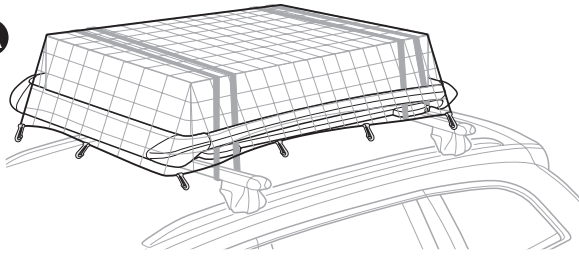

الملحق: عريسة لاجن الحاروب **HE**

אביזרים: סלים לחوامل המثبتה על הספף **AR**

ZH 附件: 用于车顶架的车顶筐

JA アクセサリー: ルーフマウント型ラック用バスケット

KO 액세서리: 루프 장착 랙 바스켓

TH อุปกรณ์เสริม: ตะกร้าสำหรับแร็คหลังคา

i

- Thule 521 strap** 1x275 cm
- Thule 522 strap** 1x400 cm
- Thule 523 strap** 2x400 cm
- Thule 524 strap** 2x275 cm
- Thule 551 strap** 2x600 cm

Thule 841 lockable strap 2x400 cm

1

2

A

B

C

D

i

Max 130 km/h

595 80 x 80 cm

0.4 kg

5951 130 x 90 cm

0.6 kg