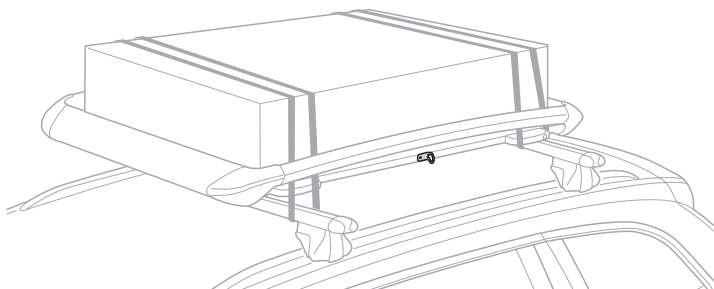

i

- **Thule 521 strap** 1x275 cm
- **Thule 522 strap** 1x400 cm
- **Thule 523 strap** 2x400 cm
- **Thule 524 strap** 2x275 cm
- **Thule 551 strap** 2x600 cm

Thule 841 lockable strap 2x400 cm

1