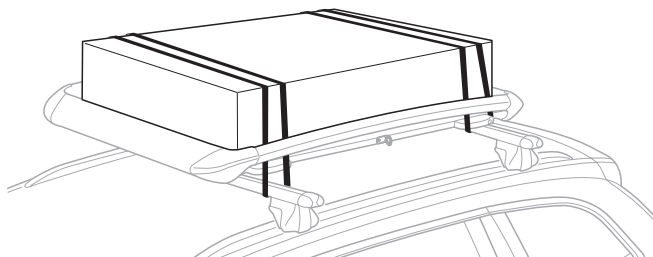

i

- **Thule 521 strap** 1x275 cm
- **Thule 522 strap** 1x400 cm
- **Thule 523 strap** 2x400 cm
- **Thule 524 strap** 2x275 cm
- **Thule 551 strap** 2x600 cm

Thule 841 lockable strap 2x400 cm