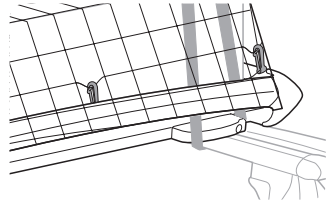

2

A

B

C

D

i

Max 130 km/h

595 80 x 80 cm

0.4 kg

5951 130 x 90 cm

0.6 kg