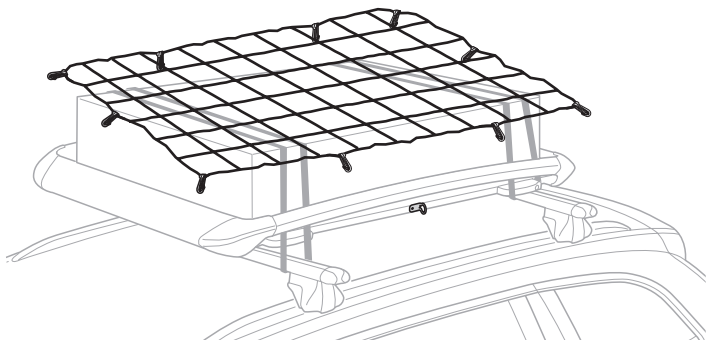

i

- **Thule 521 strap** 1x275 cm
- **Thule 522 strap** 1x400 cm
- **Thule 523 strap** 2x400 cm
- **Thule 524 strap** 2x275 cm
- **Thule 551 strap** 2x600 cm

Thule 841 lockable strap 2x400 cm

1