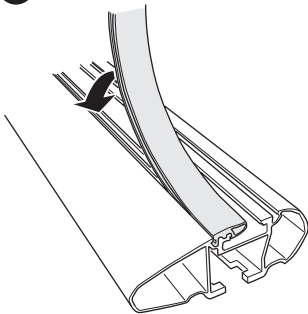

> Instructions

Thule WingBar Evo

711100-711500

711120-711520

- EN** Load bar for Thule Evo roof rack system
DE Traverse für Thule Evo Dachträgersystem
FR Barre de toit Thule Evo
NL Draagstang voor Thule Evo dakdragersysteem
IT Barra portatutto per sistema portapacchi Thule Evo
ES Barra de carga para sistema de portaequipajes Thule Evo
PT Barra de carga para o sistema de barras de tejadilho Thule Evo
SV Lasthållarprofil för Thule Evo takräckessystem
DK Lastholder til Thule Evo tagbøjlesystemet
NO Lastestang for Thule Evo takstativsystem
FI Telineputki Thule Evo -kattotelinejärjestelmään
ET Katusetala Thule Evo katuseraamisüsteemile
LV Kravas stienis Thule Evo jumta bagāžnieka sistēmai
LT Krovinio strypas Thule Evo stogo skersinių sistemai
PL Belka bazowa do systemu bagażnika Thule Evo
RU БГрузовая дуга для багажников на крышу Thule Evo
UK Поперечини для системи автобагажника на дах Thule Evo
BG Фиксатор на товара за система с релси на покрива Thule Evo
- CS** Nosná tyč pro systém střešního nosiče Thule Evo
SK Nosná tyč pre systém strešného nosiča Thule Evo
SL Prečna palica za sistem strešnih prtljažnikov Thule Evo
HR/BIH Šipka za teret za Thule Evo sustav krovnog nosača
RO Bară de sarcină pentru sistemul portbagaj de acoperiș Thule Evo
HU Keresztrúd Thule Evo tetőcsomagtartóhoz
EL Μπάρα οροφής για τη σχάρα οροφής Thule Evo
TR Thule Evo tavan taşıma sistemi için gerekli taşıyıcı bar
HE מנשא גג של Thule Evo מוטות גגון עבור מערכת
AR القضيب تحميل لنظام حمل Thule Evo الحقائق من
ZH 適用於 Thule Evo 車頂架系統的荷重桿
JA Thule Evo ルーフラックシステム用ロードバー
KO Thule Evo 루프랙 시스템용 로드 바
TH โหลดบาร์สำหรับระบบแร็คหลังคา Thule Evo

1

A

B

C

D

2

A

B