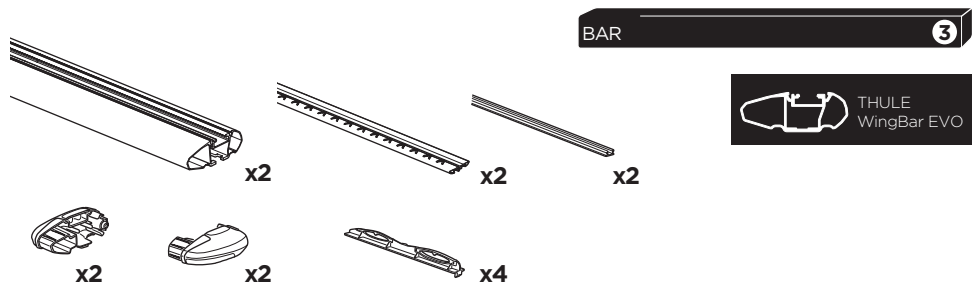

> Instructions

Thule WingBar Evo

711100-711500

711120-711520

- EN** Load bar for Thule Evo roof rack system
DE Traverse für Thule Evo Dachträgersystem
FR Barre de toit Thule Evo
NL Draagstang voor Thule Evo dakdragersysteem
IT Barra portatutto per sistema portapacchi Thule Evo
ES Barra de carga para sistema de portaequipajes Thule Evo
PT Barra de carga para o sistema de barras de tejadilho Thule Evo
SV Lasthållarprofil för Thule Evo takräckessystem
DK Lastholder til Thule Evo tagbøjlesystemet
NO Lastestang for Thule Evo takstativsystem
FI Telineputki Thule Evo -kattotelinejärjestelmään
ET Katusetala Thule Evo katuseraamisüsteemile
LV Kravas stienis Thule Evo jumta bagāžnieka sistēmai
LT Krovinio strypas Thule Evo stogo skersinių sistemai
PL Belka bazowa do systemu bagażnika Thule Evo
RU БГрузовая дуга для багажников на крышу Thule Evo
UK Поперечини для системи автобагажника на дах Thule Evo
BG Фиксатор на товара за система с релси на покрива Thule Evo
- CS** Nosná tyč pro systém střešního nosiče Thule Evo
SK Nosná tyč pre systém strešného nosiča Thule Evo
SL Prečna palica za sistem strešnih prtljažnikov Thule Evo
HR/BIH Šipka za teret za Thule Evo sustav krovnog nosača
RO Bară de sarcină pentru sistemul portbagaj de acoperiș Thule Evo
HU Keresztrúd Thule Evo tetőcsomagtartóhoz
EL Μπάρα οροφής για τη σχάρα οροφής Thule Evo
TR Thule Evo tavan taşıma sistemi için gerekli taşıyıcı bar
HE מנשא גג של Thule Evo מוטות גגון עבור מערכת
AR القضيب تحميل لنظام حمل Thule Evo الحقائق من
ZH 適用於 Thule Evo 車頂架系統的荷重桿
JA Thule Evo ルーフラックシステム用ロードバー
KO Thule Evo 루프랙 시스템용 로드 바
TH โหลดบาร์สำหรับระบบแร็คหลังคา Thule Evo