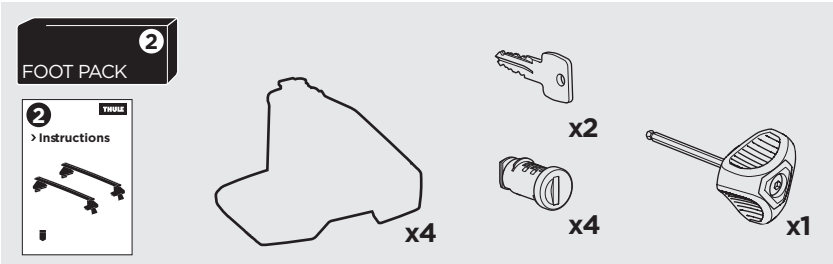

1

Kit 145207

SKODA Superb (Mk III), 4-dr Sedan, 15-

ISO 11154-E

| | | | | | |
|---|--------------------|---------------|---------------------|----------------------|-----------------------|
| THULE WingBar Evo | THULE WingBar Edge | THULE WingBar | THULE SquareBar Evo | Evo X (scale) | Edge X (scale) |
| SKODA Superb (Mk III), 4-dr Sedan, 15- | | | | 44,5 | H |

| | | | | |
|---|--------------------|--------------------------|--|--|
| THULE ProBar Evo | THULE SlideBar Evo | X (mm/inch) | | |
| SKODA Superb (Mk III), 4-dr Sedan, 15- | | 1096 mm / 43 1/8" | | |

| | | | | | |
|---|--------------------|---------------|---------------------|----------------------|-----------------------|
| THULE WingBar Evo | THULE WingBar Edge | THULE WingBar | THULE SquareBar Evo | Evo Y (scale) | Edge Y (scale) |
| SKODA Superb (Mk III), 4-dr Sedan, 15- | | | | 41,5 | N |

| | | | | |
|---|--------------------|----------------------|--|--|
| THULE ProBar Evo | THULE SlideBar Evo | Y (mm/inch) | | |
| SKODA Superb (Mk III), 4-dr Sedan, 15- | | 1066 mm / 42" | | |

| | | |
|---|-------------------------|--------------------|
| | W (mm/inch) | Z (mm/inch) |
| SKODA Superb (Mk III), 4-dr Sedan, 15- | 750 mm / 29 1/2" | 230 mm / 9" |