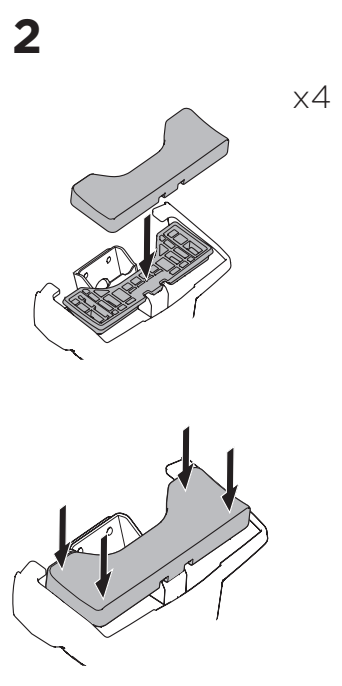

1

Kit 145207

SKODA Superb (Mk III), 4-dr Sedan, 15-

ISO 11154-E

| | | | | | |
|---|--------------------|---------------|---------------------|----------------------|-----------------------|
| THULE WingBar Evo | THULE WingBar Edge | THULE WingBar | THULE SquareBar Evo | Evo X (scale) | Edge X (scale) |
| SKODA Superb (Mk III), 4-dr Sedan, 15- | | | | 44,5 | H |

| | | | | |
|---|--------------------|--------------------------|--|--|
| THULE ProBar Evo | THULE SlideBar Evo | X (mm/inch) | | |
| SKODA Superb (Mk III), 4-dr Sedan, 15- | | 1096 mm / 43 1/8" | | |

| | | | | | |
|---|--------------------|---------------|---------------------|----------------------|-----------------------|
| THULE WingBar Evo | THULE WingBar Edge | THULE WingBar | THULE SquareBar Evo | Evo Y (scale) | Edge Y (scale) |
| SKODA Superb (Mk III), 4-dr Sedan, 15- | | | | 41,5 | N |

| | | | | |
|---|--------------------|----------------------|--|--|
| THULE ProBar Evo | THULE SlideBar Evo | Y (mm/inch) | | |
| SKODA Superb (Mk III), 4-dr Sedan, 15- | | 1066 mm / 42" | | |

| | | |
|---|-------------------------|--------------------|
| | W (mm/inch) | Z (mm/inch) |
| SKODA Superb (Mk III), 4-dr Sedan, 15- | 750 mm / 29 1/2" | 230 mm / 9" |