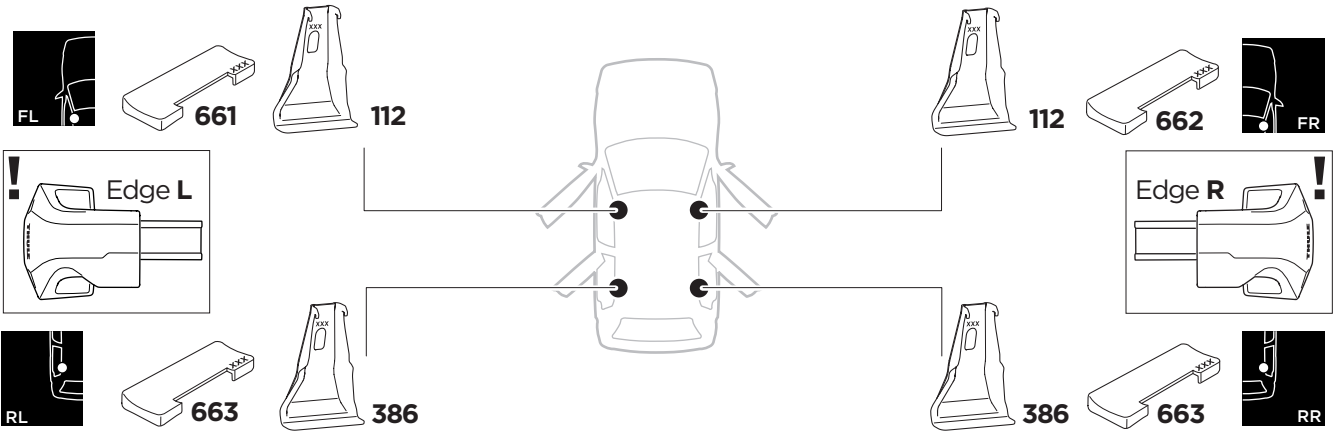

1

Kit 145207

SKODA Superb (Mk III), 4-dr Sedan, 15-

ISO 11154-E

| | | | | | |
|---|--------------------|---------------|---------------------|----------------------|-----------------------|
| THULE WingBar Evo | THULE WingBar Edge | THULE WingBar | THULE SquareBar Evo | Evo X (scale) | Edge X (scale) |
| SKODA Superb (Mk III), 4-dr Sedan, 15- | | | | 44,5 | H |

| | | | | |
|---|--------------------|--------------------------|--|--|
| THULE ProBar Evo | THULE SlideBar Evo | X (mm/inch) | | |
| SKODA Superb (Mk III), 4-dr Sedan, 15- | | 1096 mm / 43 1/8" | | |

| | | | | | |
|---|--------------------|---------------|---------------------|----------------------|-----------------------|
| THULE WingBar Evo | THULE WingBar Edge | THULE WingBar | THULE SquareBar Evo | Evo Y (scale) | Edge Y (scale) |
| SKODA Superb (Mk III), 4-dr Sedan, 15- | | | | 41,5 | N |

| | | | | |
|---|--------------------|----------------------|--|--|
| THULE ProBar Evo | THULE SlideBar Evo | Y (mm/inch) | | |
| SKODA Superb (Mk III), 4-dr Sedan, 15- | | 1066 mm / 42" | | |

| | | |
|---|-------------------------|--------------------|
| | W (mm/inch) | Z (mm/inch) |
| SKODA Superb (Mk III), 4-dr Sedan, 15- | 750 mm / 29 1/2" | 230 mm / 9" |