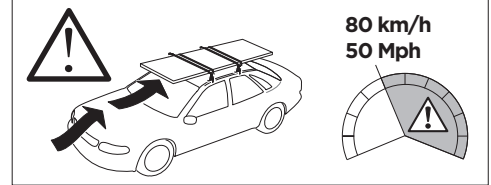

1

Kit 145207

SKODA Superb (Mk III), 4-dr Sedan, 15-

ISO 11154-E