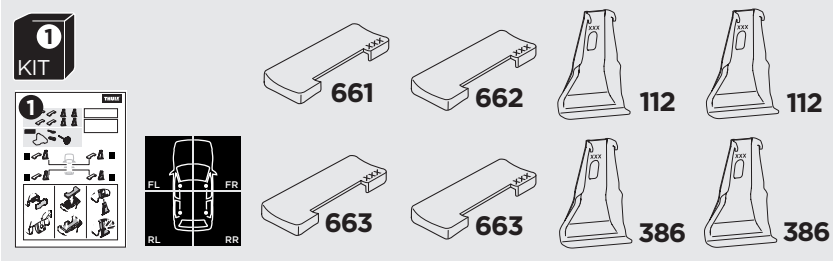

1

Kit 145207

SKODA Superb (Mk III), 4-dr Sedan, 15-

ISO 11154-E

| | | | | | |
|---|--------------------|---------------|---------------------|----------------------|-----------------------|
| THULE WingBar Evo | THULE WingBar Edge | THULE WingBar | THULE SquareBar Evo | Evo X (scale) | Edge X (scale) |
| SKODA Superb (Mk III), 4-dr Sedan, 15- | | | | 44,5 | H |

| | | | | |
|---|--------------------|--------------------------|--|--|
| THULE ProBar Evo | THULE SlideBar Evo | X (mm/inch) | | |
| SKODA Superb (Mk III), 4-dr Sedan, 15- | | 1096 mm / 43 1/8" | | |

| | | | | | |
|---|--------------------|---------------|---------------------|----------------------|-----------------------|
| THULE WingBar Evo | THULE WingBar Edge | THULE WingBar | THULE SquareBar Evo | Evo Y (scale) | Edge Y (scale) |
| SKODA Superb (Mk III), 4-dr Sedan, 15- | | | | 41,5 | N |

| | | | | |
|---|--------------------|----------------------|--|--|
| THULE ProBar Evo | THULE SlideBar Evo | Y (mm/inch) | | |
| SKODA Superb (Mk III), 4-dr Sedan, 15- | | 1066 mm / 42" | | |

| | | |
|---|-------------------------|--------------------|
| | W (mm/inch) | Z (mm/inch) |
| SKODA Superb (Mk III), 4-dr Sedan, 15- | 750 mm / 29 1/2" | 230 mm / 9" |