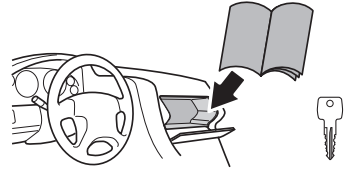

i

Max 30 kg

22-80 mm

x3 =

Max 60 kg