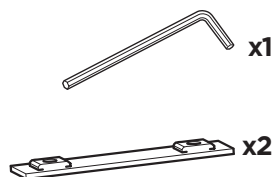

➤ Instructions

Thule WanderWay 4th Bike Adapter 911700, For Thule WanderWay 911001

- EN** Accessories: Rear door-mounted bike carrier
DE Zubehör: Heckklappen-Fahrradträger
FR Accessoires: Porte-vélos sur le hayon arrière
NL Accessoires : Fietsdrager voor op de achterklep
IT Accessori: Portabici da installare sul portellone posteriore
ES Accesorios: Portabicicletas de portón trasero
PT Acessórios: Suporte para bicicleta para tampa traseira
SV Tillbehör: Bakluckemonterad cykelhållare
DK Tilbehør: Cykelholder, der er monteret på bagklap
NO Tilbehør: Bakdørmonterte lasteholdere
FI Lisävarusteet: Tavaratilan oveen kiinnitettävä polkupyöräteline
ET Lisavarustus: Tagaluugile paigaldatav jalgrattahoidik
LV Piederumi: Uz aizmugurējām durvīm uzstādāms velosipēdu turētājs
LT Priedai: Prie galinių durelių tvirtinami dviračių laikikliai
PL Akcesoria: Bagażnik rowerowy montowany na tylnych drzwiach
RU Аксессуары: Устанавливаемое на задней дверце крепление для велосипедов
UK Аксесуари: Багажник для велосипедів, що монтується на задніх дверцятках
BG Принадлежности: Багажник за велосипеди, монтиран на задната врата
CS Doplňky: Nosič jízdních kol s montáží na zadní dveře
SK Príslušenstvo: Nosič bicyklov s montážou na zadné dvere
SL Dodatki: Prtljažnik za kolesa za na zadnja vrata vozila
HR/BiH Dodaci: Nosač bicikla koji se postavlja na vrata prtljažnika
RO Accesorii: Suport pentru bicicletă montat pe ușa din spate
HU Tartozékok: Hátsó ajtóra szerelhető kerékpártartó
EL Εξαρτήματα: Σχάρα ποδηλάτου πίσω πόρτας
TR Aksesuarlar: Araç arkasına bağlanan bisiklet taşıyıcı
HE אביזרים: מנשא אופניים על הדלת האחורית
AR الملحقات: حامل الدراجة للتثبيت على الباب الخلفي
ZH 附件: 后备箱安装托架
JA アクセサリー: リアドアマウント型サイクルキャリア
KO 액세서리: 뒷문 장착 자전거 캐리어
TH อุปกรณ์เสริม: โครงยึดจับจักรยานแบบติดตั้งกับประตูท้ายรถ

CITY CRASH

Complies with ISO norm

i

*** Max 15 kg**

22-80 mm

 x4 = **Max 60 kg** 

Max 30 kg

1st