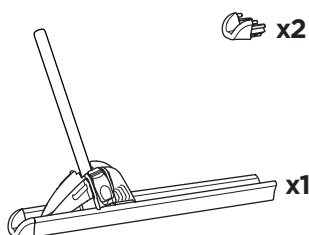

➤ Instructions

Thule WanderWay 4th Bike Adapter 911700, For Thule WanderWay 911001

- EN** Accessories: Rear door-mounted bike carrier
DE Zubehör: Heckklappen-Fahrradträger
FR Accessoires: Porte-vélos sur le hayon arrière
NL Accessoires : Fietsdrager voor op de achterklep
IT Accessori: Portabici da installare sul portellone posteriore
ES Accesorios: Portabicicletas de portón trasero
PT Acessórios: Suporte para bicicleta para tampa traseira
SV Tillbehör: Bakluckemonterad cykelhållare
DK Tilbehør: Cykelholder, der er monteret på bagklap
NO Tilbehør: Bakdørmonterte lasteholdere
FI Lisävarusteet: Tavaratilan oveen kiinnitettävä polkupyöräteline
ET Lisavarustus: Tagaluugile paigaldatav jalgrattahoidik
LV Piederumi: Uz aizmugurējām durvīm uzstādāms velosipēdu turētājs
LT Priedai: Prie galinių durelių tvirtinami dviračių laikikliai
PL Akcesoria: Bagażnik rowerowy montowany na tylnych drzwiach
RU Аксессуары: Устанавливаемое на задней дверце крепление для велосипедов
UK Аксесуари: Багажник для велосипедів, що монтується на задніх дверцятках
BG Принадлежности: Багажник за велосипеди, монтиран на задната врата
CS Doplňky: Nosič jízdních kol s montáží na zadní dveře
SK Príslušenstvo: Nosič bicyklov s montážou na zadné dvere
SL Dodatki: Prtljažnik za kolesa za na zadnja vrata vozila
HR/BiH Dodaci: Nosač bicikla koji se postavlja na vrata prtljažnika
RO Accesorii: Suport pentru bicicletă montat pe ușa din spate
HU Tartozékok: Hátsó ajtóra szerelhető kerékpártartó
EL Εξαρτήματα: Σχάρα ποδηλάτου πίσω πόρτας
TR Aksesuarlar: Araç arkasına bağlanan bisiklet taşıyıcı
HE אביזרים: מנשא אופניים על הדלת האחורית
AR الملحقات: حامل الدراجة للتثبيت على الباب الخلفي
ZH 附件: 后备箱安装托架
JA アクセサリー: リアドアマウント型サイクルキャリア
KO 액세서리: 뒷문 장착 자전거 캐리어
TH อุปกรณ์เสริม: โครงยึดจับจักรยานแบบติดตั้งกับประตูท้ายรถ

CITY CRASH

Complies with ISO norm

i

*** Max 15 kg**

22-80 mm

 x4 = **Max 60 kg** 

Max 30 kg

1st