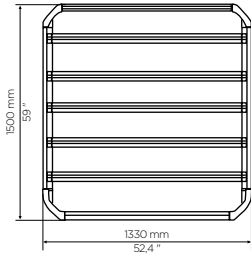

➤ Instructions

Thule Caprock

S/M/L/XL/TB Short/TB Long/XXL

S, 611001: 22.2 kg/48.9 lbs

M, 611002: 24.2 kg/53.4 lbs

L, 611003: 28.2 kg/26.2 lbs

XL, 611004: 26.2 kg/57.8 lbs

TB Long, 611005: 33.6 kg/74.1 lbs

XXL, 611006: 31.0 kg/68.3 lbs

TB Short, 611015: 29.0 kg/63.9 lbs

	MAX  Kg/lbs				
Roof Rack	75/165	100/220	112.5/248	150/330	No Fit
Thule Evo Fixpoint 	X				
Thule Evo Flush Rail 	X				
Thule Rain Gutter 	X				
Thule Evo Raised Rail 		X			
Thule Caprock Crossbar Kit		X			
Thule Evo Fixpoint 		X			
Thule Rain Gutter 		X			
Thule Xsporter Pro Low		X			
Thule Xsporter Pro 500XT			X		
Thule Xsporter Pro Mid				X	
Thule Xsporter Pro Shift				X	
Thule Clamping System					X

***2-3** 

4

5

***2-3**

i

611001	466 mm / 18 3/8"
611002	551 mm / 21 11/16"
611003	551 mm / 21 11/16"
611004	626 mm / 24 5/8"
611005	751 mm / 29 9/16"
611006	626 mm / 24 5/8"
611015	751 mm / 29 9/16"

6

7

A

***2-3**

i

611001	407 mm / 16 1/3"
611002	407 mm / 16 1/3"
611003	607 mm / 23 7/8"
611004	407 mm / 16 1/3"
611005	607 mm / 23 7/8"
611006	707 mm / 27 13/16"
611015	407 mm / 16 1/3"

B

C

4 Nm

8