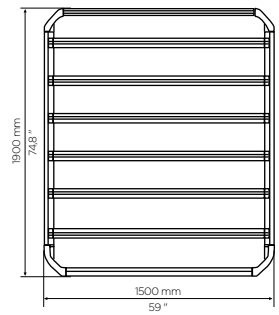

➤ Instructions

Thule Caprock

S/M/L/XL/TB Short/TB Long/XXL

S, 611001: 22.2 kg/48.9 lbs

M, 611002: 24.2 kg/53.4 lbs

L, 611003: 28.2 kg/26.2 lbs

XL, 611004: 26.2 kg/57.8 lbs

TB Long, 611005: 33.6 kg/74.1 lbs

XXL, 611006: 31.0 kg/68.3 lbs

TB Short, 611015: 29.0 kg/63.9 lbs

	MAX  Kg/lbs				
Roof Rack	75/165	100/220	112.5/248	150/330	No Fit
Thule Evo Fixpoint 	X				
Thule Evo Flush Rail 	X				
Thule Rain Gutter 	X				
Thule Evo Raised Rail 		X			
Thule Caprock Crossbar Kit		X			
Thule Evo Fixpoint 		X			
Thule Rain Gutter 		X			
Thule Xsporter Pro Low		X			
Thule Xsporter Pro 500XT			X		
Thule Xsporter Pro Mid				X	
Thule Xsporter Pro Shift				X	
Thule Clamping System					X

***2-3** 

4

5

***2-3**

i

611001	466 mm / 18 3/8"
611002	551 mm / 21 11/16"
611003	551 mm / 21 11/16"
611004	626 mm / 24 5/8"
611005	751 mm / 29 9/16"
611006	626 mm / 24 5/8"
611015	751 mm / 29 9/16"

6

7

A

***2-3**

i

611001	407 mm / 16 1/3"
611002	407 mm / 16 1/3"
611003	607 mm / 23 7/8"
611004	407 mm / 16 1/3"
611005	607 mm / 23 7/8"
611006	707 mm / 27 13/16"
611015	407 mm / 16 1/3"

B

C

4 Nm

8