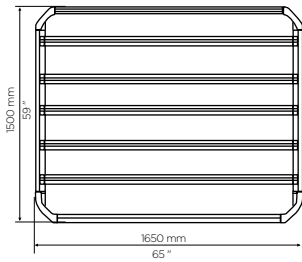

➤ Instructions

Thule Caprock

S/M/L/XL/TB Short/TB Long/XXL

S, 611001: 22.2 kg/48.9 lbs

M, 611002: 24.2 kg/53.4 lbs

L, 611003: 28.2 kg/26.2 lbs

XL, 611004: 26.2 kg/57.8 lbs

TB Long, 611005: 33.6 kg/74.1 lbs

XXL, 611006: 31.0 kg/68.3 lbs

TB Short, 611015: 29.0 kg/63.9 lbs

	MAX  Kg/lbs				
Roof Rack	75/165	100/220	112.5/248	150/330	No Fit
Thule Evo Fixpoint 	X				
Thule Evo Flush Rail 	X				
Thule Rain Gutter 	X				
Thule Evo Raised Rail 		X			
Thule Caprock Crossbar Kit		X			
Thule Evo Fixpoint 		X			
Thule Rain Gutter 		X			
Thule Xsporter Pro Low		X			
Thule Xsporter Pro 500XT			X		
Thule Xsporter Pro Mid				X	
Thule Xsporter Pro Shift				X	
Thule Clamping System					X

***2-3** 

4

5

***2-3**

i

611001	466 mm / 18 3/8"
611002	551 mm / 21 11/16"
611003	551 mm / 21 11/16"
611004	626 mm / 24 5/8"
611005	751 mm / 29 9/16"
611006	626 mm / 24 5/8"
611015	751 mm / 29 9/16"

6

7

A

***2-3**

i

611001	407 mm / 16 1/3"
611002	407 mm / 16 1/3"
611003	607 mm / 23 7/8"
611004	407 mm / 16 1/3"
611005	607 mm / 23 7/8"
611006	707 mm / 27 13/16"
611015	407 mm / 16 1/3"

B

C

4 Nm

8