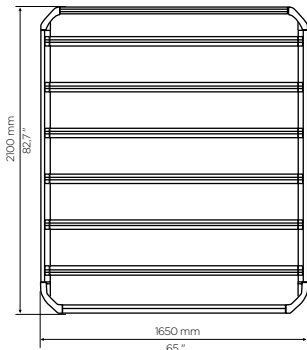

➤ Instructions

Thule Caprock

S/M/L/XL/TB Short/TB Long/XXL

S, 611001: 22.2 kg/48.9 lbs

M, 611002: 24.2 kg/53.4 lbs

L, 611003: 28.2 kg/26.2 lbs

XL, 611004: 26.2 kg/57.8 lbs

TB Long, 611005: 33.6 kg/74.1 lbs

XXL, 611006: 31.0 kg/68.3 lbs

TB Short, 611015: 29.0 kg/63.9 lbs

	MAX  Kg/lbs				
Roof Rack	75/165	100/220	112.5/248	150/330	No Fit
Thule Evo Fixpoint 	X				
Thule Evo Flush Rail 	X				
Thule Rain Gutter 	X				
Thule Evo Raised Rail 		X			
Thule Caprock Crossbar Kit		X			
Thule Evo Fixpoint 		X			
Thule Rain Gutter 		X			
Thule Xsporter Pro Low		X			
Thule Xsporter Pro 500XT			X		
Thule Xsporter Pro Mid				X	
Thule Xsporter Pro Shift				X	
Thule Clamping System					X

***2-3** 

4

5

***2-3**

i

611001	466 mm / 18 3/8"
611002	551 mm / 21 11/16"
611003	551 mm / 21 11/16"
611004	626 mm / 24 5/8"
611005	751 mm / 29 9/16"
611006	626 mm / 24 5/8"
611015	751 mm / 29 9/16"

6

7

A

***2-3**

i

611001	407 mm / 16 1/3"
611002	407 mm / 16 1/3"
611003	607 mm / 23 7/8"
611004	407 mm / 16 1/3"
611005	607 mm / 23 7/8"
611006	707 mm / 27 13/16"
611015	407 mm / 16 1/3"

B

C

4 Nm

8