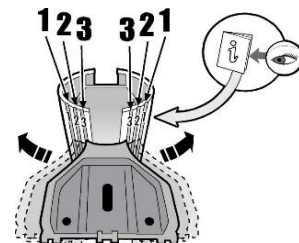

MANUFACTURER	MODEL CAR	DOORS	MODEL YEAR	B1	B2
ALFA ROMEO	147	5	00>10	2	2
BMW	Serie 5 (E61) Touring	5	03>10	2	2
BMW	X2 (F39)	5	18>	2	2
BMW	X5 (F15)	5	13>	2	2
CHRYSLER	300 C	4	05>11	2	2
DAIHATSU	Cuore	5	07>	1	2
FIAT	Grande Punto	5	05>12	1	2
FIAT	Panda III	5	12>	2	2
FIAT	Punto Evo	5	09>12	1	2
FIAT	Punto III	5	12>	1	2
FORD	Focus II Station Wagon (No Fix Point)	5	04>11	1	2
GREAT WALL	Hover	5	06>	2	2
JEEP	Renegade	5	14>	2	2
KIA	Stonic	5	17>	2	2
LANCIA	Delta III	5	07>15	1	2
LANCIA	Thema	4	11>14	2	2
MERCEDES	GLC (X253)	5	15>	2	2
NISSAN	Juke	5	10>	2	2
NISSAN	Micra / March (K13)	5	10>17	1	2
NISSAN	Qashqai / Dualis (J11)	5	14>17	2	2
OPEL / VAUXHALL	Grandland X	5	17>	2	2
OPEL / VAUXHALL	Insignia	4	09>17	1	1
PEUGEOT	208	5	12>15	2	1
PEUGEOT	308	5	13>	1	2
PEUGEOT	508 Station Wagon	5	11>	2	1
RENAULT	Koleos	5	08>16	2	2
RENAULT	Laguna III	4	08>	2	2
SKODA	Octavia II (1Z)	5	08>12	2	1
SKODA	Rapid (NH1)	4	12>	1	2
SUBARU	Pleo	5	07>	1	2

4

5