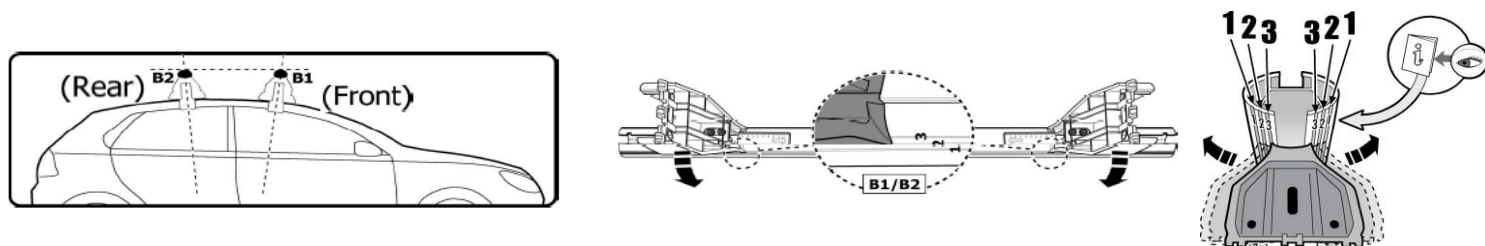

**1**

MANUFACTURER	MODEL CAR	DOORS	MODEL YEAR	D1	D2
ALFA ROMEO	156	4	97>05	10,8	9,6
ALFA ROMEO	164	4	87>97	11,4	11,7
ALFA ROMEO	156 Sportwagon	5	00>05	11,1	10,0
FIAT	Croma	4	85>96	12,0	11,3
LANCIA	K	4	94>00	11,3	11,3
LANCIA	Thema	4	84>94	12,0	11,3
SAAB	900	5	91>97	12,0	11,3
SAAB	9-5	4	97>12	14,6	13,4

**2**

**3**

MANUFACTURER	MODEL CAR	DOORS	MODEL YEAR	B1	B2
ALFA ROMEO	156	4	97>05	2	2
ALFA ROMEO	164	4	87>97	2	2
ALFA ROMEO	156 Sportwagon	5	00>05	2	2
FIAT	Croma	4	85>96	2	2
LANCIA	K	4	94>00	2	2
LANCIA	Thema	4	84>94	2	2
SAAB	900	5	91>97	2	2
SAAB	9-5	4	97>12	2	2