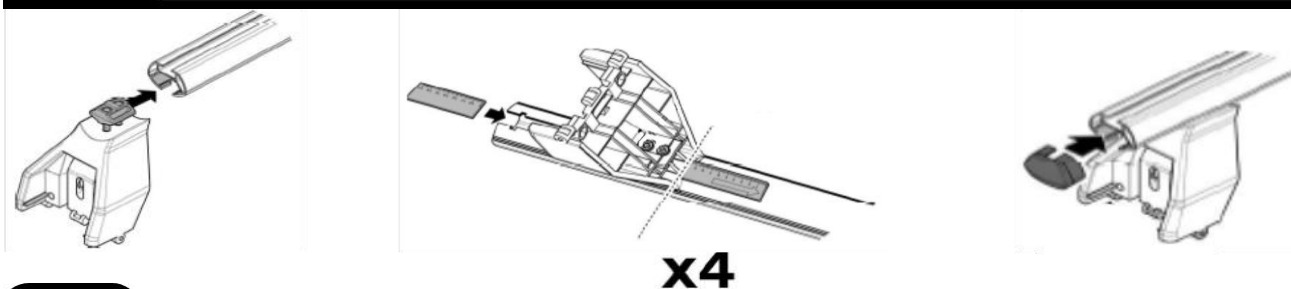

1

MANUFACTURER	MODEL CAR	DOORS	MODEL YEAR	D1	D2
ALFA ROMEO	156	4	97>05	10,8	9,6
ALFA ROMEO	164	4	87>97	11,4	11,7
ALFA ROMEO	156 Sportwagon	5	00>05	11,1	10,0
FIAT	Croma	4	85>96	12,0	11,3
LANCIA	K	4	94>00	11,3	11,3
LANCIA	Thema	4	84>94	12,0	11,3
SAAB	900	5	91>97	12,0	11,3
SAAB	9-5	4	97>12	14,6	13,4

2

3

MANUFACTURER	MODEL CAR	DOORS	MODEL YEAR	B1	B2
ALFA ROMEO	156	4	97>05	2	2
ALFA ROMEO	164	4	87>97	2	2
ALFA ROMEO	156 Sportwagon	5	00>05	2	2
FIAT	Croma	4	85>96	2	2
LANCIA	K	4	94>00	2	2
LANCIA	Thema	4	84>94	2	2
SAAB	900	5	91>97	2	2
SAAB	9-5	4	97>12	2	2

4