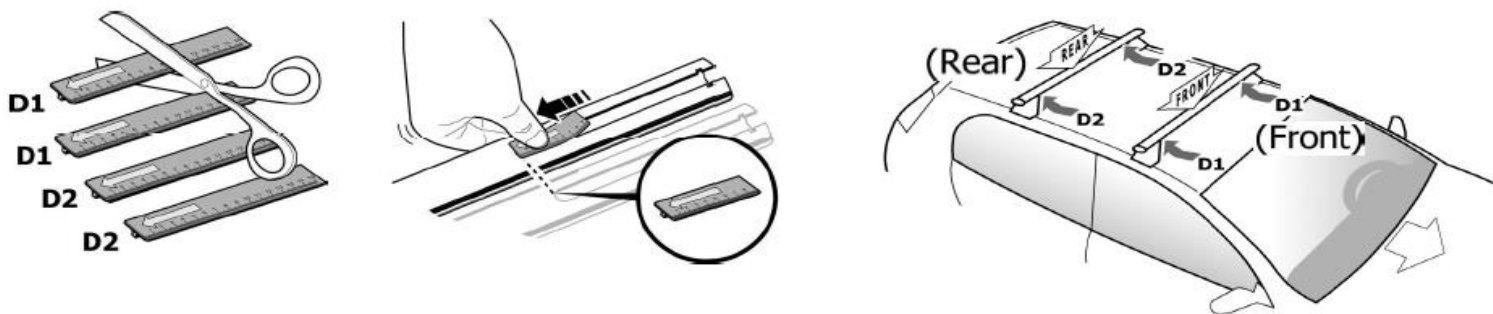

**1**

MANUFACTURER	MODEL CAR	DOORS	MODEL YEAR	D1	D2
ALFA ROMEO	156	4	97>05	10,8	9,6
ALFA ROMEO	164	4	87>97	11,4	11,7
ALFA ROMEO	156 Sportwagon	5	00>05	11,1	10,0
FIAT	Croma	4	85>96	12,0	11,3
LANCIA	K	4	94>00	11,3	11,3
LANCIA	Thema	4	84>94	12,0	11,3
SAAB	900	5	91>97	12,0	11,3
SAAB	9-5	4	97>12	14,6	13,4