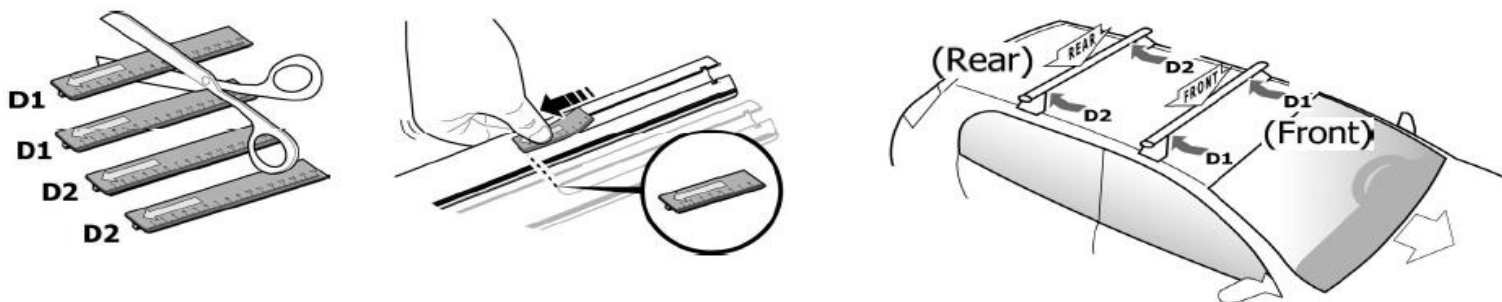

1

MANUFACTURER	MODEL CAR	DOORS	MODEL YEAR	D1	D2
OPEL / VAUXHALL	Astra (G)	4	98>04	5,1	5,1
OPEL / VAUXHALL	Corsa / Vita (B)		93>00	5,6	4,1
OPEL / VAUXHALL	Corsa / Vita (C)		00>06	5,6	4,1
RENAULT	Megane I Station Wagon	5	95>03	3,3	3,3
SEAT	Córdoba I	4	93>02	3,8	3,0
SEAT	Ibiza II		93>02	3,5	3,5
VOLKSWAGEN	Golf III (1H)	3	91>99	4,4	3,3
VOLKSWAGEN	Golf III (1H)	5	91>99	4,4	3,3
VOLKSWAGEN	Vento	4	92>97	4,4	3,3