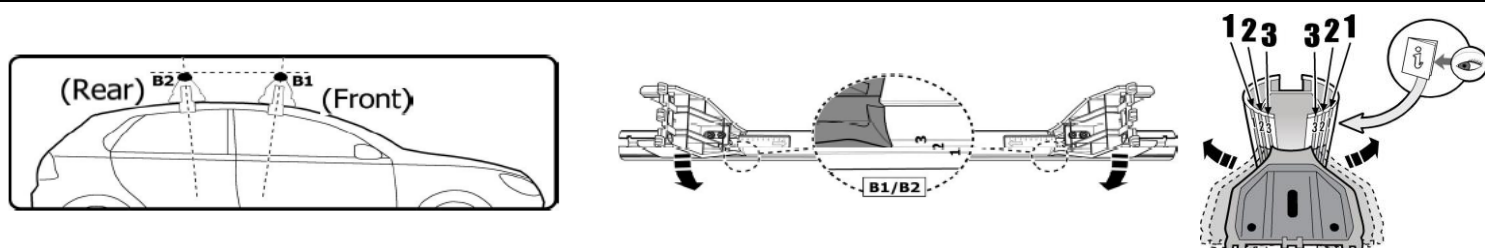

3

MANUFACTURER	MODEL CAR	DOORS	MODEL YEAR	B1	B2
OPEL / VAUXHALL	Astra (G)	4	98>04	1	1
OPEL / VAUXHALL	Corsa / Vita (B)		93>00	2	2
OPEL / VAUXHALL	Corsa / Vita (C)		00>06	2	2
RENAULT	Megane I Station Wagon	5	95>03	2	2
SEAT	Córdoba I	4	93>02	2	2
SEAT	Ibiza II		93>02	2	2
VOLKSWAGEN	Golf III (1H)	3	91>99	2	2
VOLKSWAGEN	Golf III (1H)	5	91>99	2	2
VOLKSWAGEN	Vento	4	92>97	2	2