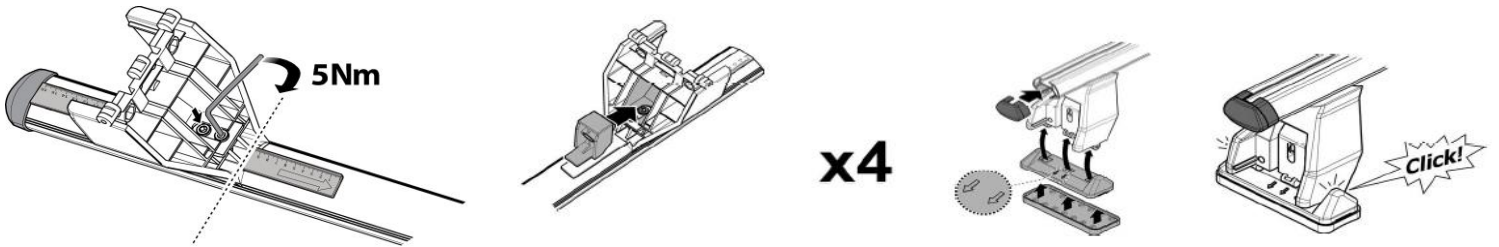

MANUFACTURER	MODEL CAR	DOORS	MODEL YEAR	B1	B2
AUDI	A1 (XA) Sportback	5	12>14	1	2
AUDI	A3 (8L)	4	96>03	2	2
AUDI	A4 (B6/8E/8H)	4	00>04	1	2
AUDI	A4 (B7/8E/8H)	5	00>07	1	2
AUDI	A4 (B8/8K)	4	07>12	2	2
AUDI	A6 (4F)	4	04>11	1	1
CHEVROLET	Aveo (T300)	5	11>	1	2
FORD	Focus I	5	98>04	1	2
FORD	Focus I Station Wagon	5	98>04	1	2
FORD	Focus III	5	11>14	1	2
FORD	Focus III	5	14>	1	2
FORD	Mondeo IV	4	14>	1	1
KIA	Optima (JF)	4	16>	2	2
OPEL / VAUXHALL	Insignia Grand Sport	4	17>	1	2
RENAULT	Talisman	4	15>	1	2
TOYOTA	Prius IV (XW50)	5	15>	1	2
VOLKSWAGEN	Passat (B8)	4	14>	1	2
VOLKSWAGEN	Tiguan (5N)	5	07>11	1	2
VOLVO	V50	5	08>12	1	2