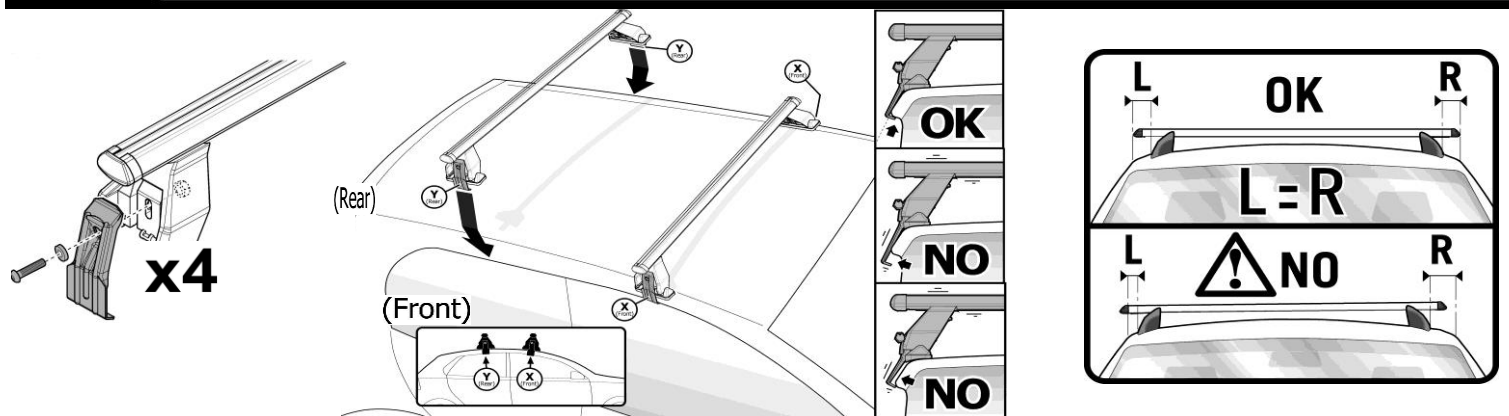

MANUFACTURER	MODEL CAR	DOORS	MODEL YEAR	B1	B2
AUDI	A1 (XA) Sportback	5	12>14	1	2
AUDI	A3 (8L)	4	96>03	2	2
AUDI	A4 (B6/8E/8H)	4	00>04	1	2
AUDI	A4 (B7/8E/8H)	5	00>07	1	2
AUDI	A4 (B8/8K)	4	07>12	2	2
AUDI	A6 (4F)	4	04>11	1	1
CHEVROLET	Aveo (T300)	5	11>	1	2
FORD	Focus I	5	98>04	1	2
FORD	Focus I Station Wagon	5	98>04	1	2
FORD	Focus III	5	11>14	1	2
FORD	Focus III	5	14>	1	2
FORD	Mondeo IV	4	14>	1	1
KIA	Optima (JF)	4	16>	2	2
OPEL / VAUXHALL	Insignia Grand Sport	4	17>	1	2
RENAULT	Talisman	4	15>	1	2
TOYOTA	Prius IV (XW50)	5	15>	1	2
VOLKSWAGEN	Passat (B8)	4	14>	1	2
VOLKSWAGEN	Tiguan (5N)	5	07>11	1	2
VOLVO	V50	5	08>12	1	2