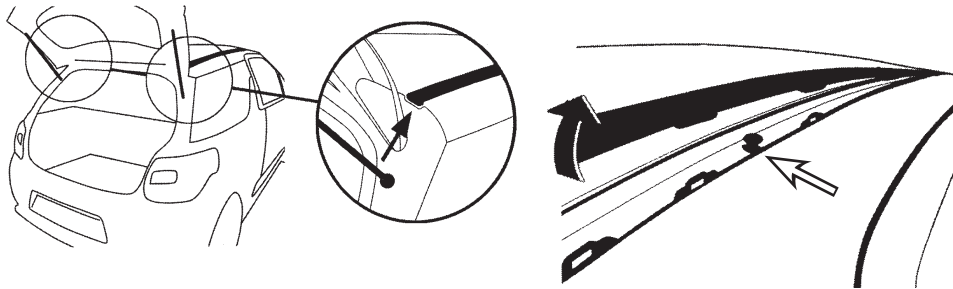

1Bis

CITROËN C3 5P (10-15)
DS DS3 3P (2009>)