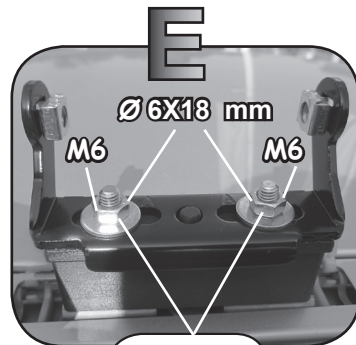

1Bis

CITROËN C3 5P (10-15)
DS DS3 3P (2009>)