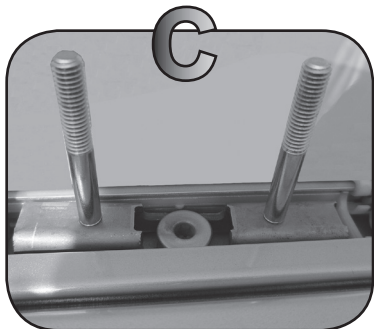

1Bis

CITROËN C3 5P (10-15)
DS DS3 3P (2009>)