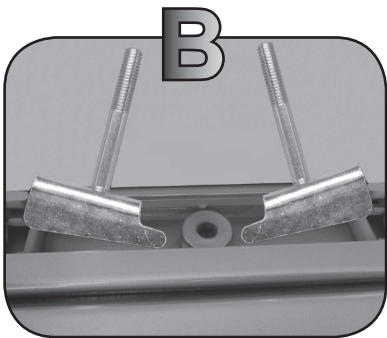

1Bis

CITROËN C3 5P (10-15)
DS DS3 3P (2009>)