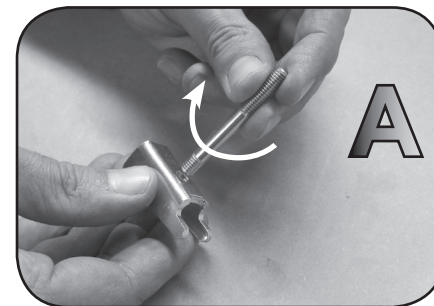

**68.004**

**ISTRUZIONI DI MONTAGGIO**  
**FITTING INSTRUCTION**  
**"Alluminio / Aluminium"**

**15 min.**

**1**

**CITROËN C5 4P (2008>)**  
**CITROËN C6 5P (2005>)**  
**PEUGEOT 207 3/5P (2006>)**  
**PEUGEOT 308 3/5P (>2012)**  
**PEUGEOT 407 BERLINA 4P (2005>)**  
**PEUGEOT 3008 5P (2009>)**  
**PEUGEOT 5008 (NO TETTO VETRO) 5P (2009>)**