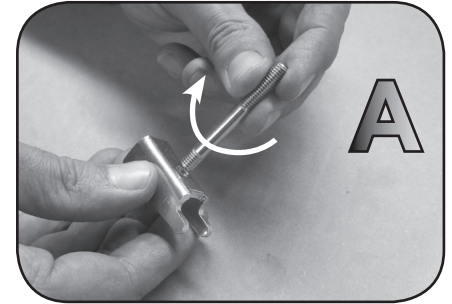

G3 Spa - via S. Allende, n 15
42020 Montecatoli di Quattro Castella
Reggio E. - Italy
Tel ++39 0522 880635
Fax ++39 0522 880306
www.g3spa.it - info@g3spa.it

COD. AO.270 / ACC
REV. 03

68.004

ISTRUZIONI DI MONTAGGIO
FITTING INSTRUCTION
"Acciaio / Steel"

1

CITROËN C5 4P (2008>)
CITROËN C6 5P (2005>)
PEUGEOT 207 3/5P (2006>)
PEUGEOT 308 3/5P (>2012)
PEUGEOT 407 BERLINA 4P (2005>)
PEUGEOT 3008 5P (2009>)
PEUGEOT 5008 (NO TETTO VETRO) 5P (2009>)