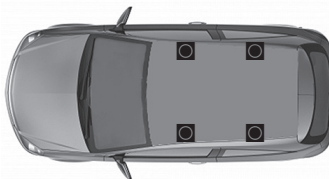

**68.004**

**ISTRUZIONI DI MONTAGGIO**  
**FITTING INSTRUCTION**  
**"Alluminio / Aluminium"**

**15 min.**

**1**

**CITROËN C5 4P (2008>)**  
**CITROËN C6 5P (2005>)**  
**PEUGEOT 207 3/5P (2006>)**  
**PEUGEOT 308 3/5P (>2012)**  
**PEUGEOT 407 BERLINA 4P (2005>)**  
**PEUGEOT 3008 5P (2009>)**  
**PEUGEOT 5008 (NO TETTO VETRO) 5P (2009>)**