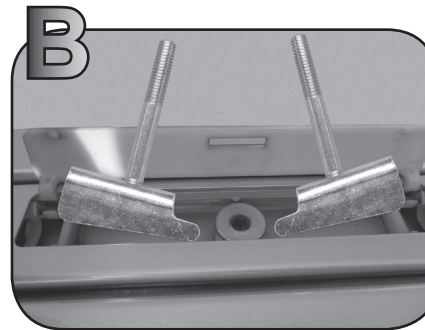

G3 Spa - via S. Allende, n 15
42020 Montecatoli di Quattro Castella
Reggio E. - Italy
Tel ++39 0522 880635
Fax ++39 0522 880306
www.g3spa.it - info@g3spa.it

COD. AO.270 / ACC
REV. 03

68.004

ISTRUZIONI DI MONTAGGIO
FITTING INSTRUCTION
"Acciaio / Steel"

1

CITROËN C5 4P (2008>)
CITROËN C6 5P (2005>)
PEUGEOT 207 3/5P (2006>)
PEUGEOT 308 3/5P (>2012)
PEUGEOT 407 BERLINA 4P (2005>)
PEUGEOT 3008 5P (2009>)
PEUGEOT 5008 (NO TETTO VETRO) 5P (2009>)