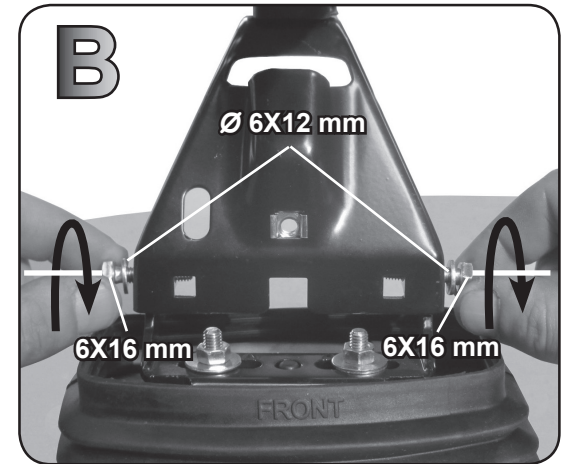

1Bis

CITROËN C3 5P (10-15)
DS DS3 3P (2009>)

2