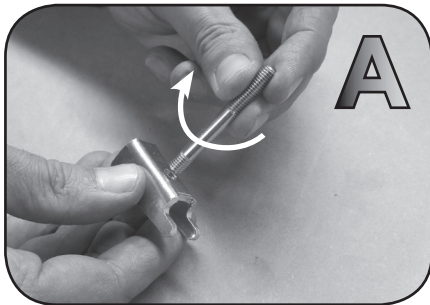

1Bis

CITROËN C3 5P (10-15)
DS DS3 3P (2009>)