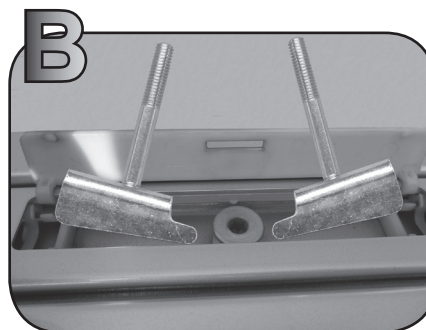

**68.004**

**ISTRUZIONI DI MONTAGGIO**  
**FITTING INSTRUCTION**  
**"Alluminio / Aluminium"**

**15 min.**

**1**

**CITROËN C5 4P (2008>)**  
**CITROËN C6 5P (2005>)**  
**PEUGEOT 207 3/5P (2006>)**  
**PEUGEOT 308 3/5P (>2012)**  
**PEUGEOT 407 BERLINA 4P (2005>)**  
**PEUGEOT 3008 5P (2009>)**  
**PEUGEOT 5008 (NO TETTO VETRO) 5P (2009>)**