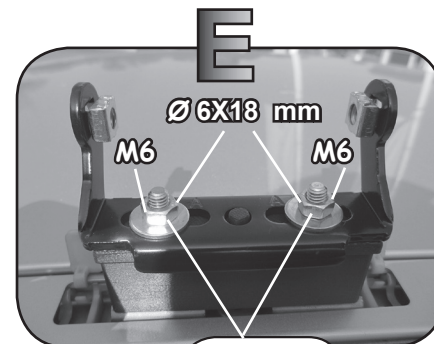

**68.004**

**ISTRUZIONI DI MONTAGGIO**  
**FITTING INSTRUCTION**  
**"Alluminio / Aluminium"**

**15 min.**

**1**

**CITROËN C5 4P (2008>)**  
**CITROËN C6 5P (2005>)**  
**PEUGEOT 207 3/5P (2006>)**  
**PEUGEOT 308 3/5P (>2012)**  
**PEUGEOT 407 BERLINA 4P (2005>)**  
**PEUGEOT 3008 5P (2009>)**  
**PEUGEOT 5008 (NO TETTO VETRO) 5P (2009>)**