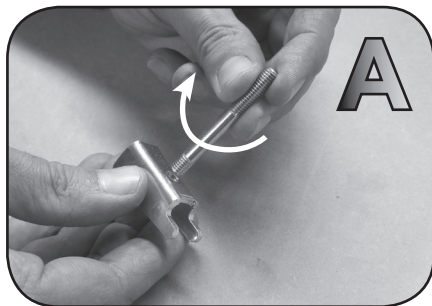

1Bis

CITROËN C3 5P (10-15)
DS DS3 3P (2009>)