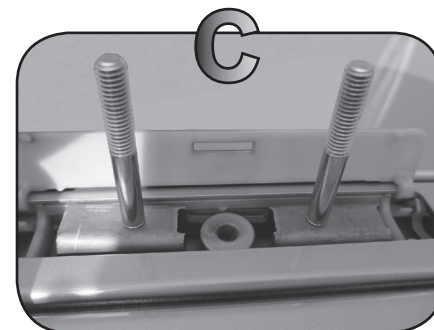

**68.004**

**ISTRUZIONI DI MONTAGGIO**  
**FITTING INSTRUCTION**  
**"Alluminio / Aluminium"**

**15 min.**

**1**

**CITROËN C5 4P (2008>)**  
**CITROËN C6 5P (2005>)**  
**PEUGEOT 207 3/5P (2006>)**  
**PEUGEOT 308 3/5P (>2012)**  
**PEUGEOT 407 BERLINA 4P (2005>)**  
**PEUGEOT 3008 5P (2009>)**  
**PEUGEOT 5008 (NO TETTO VETRO) 5P (2009>)**