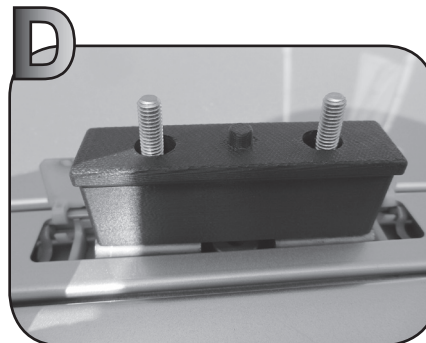

**68.004**

**ISTRUZIONI DI MONTAGGIO**  
**FITTING INSTRUCTION**  
**"Alluminio / Aluminium"**

**15 min.**

**1**

**CITROËN C5 4P (2008>)**  
**CITROËN C6 5P (2005>)**  
**PEUGEOT 207 3/5P (2006>)**  
**PEUGEOT 308 3/5P (>2012)**  
**PEUGEOT 407 BERLINA 4P (2005>)**  
**PEUGEOT 3008 5P (2009>)**  
**PEUGEOT 5008 (NO TETTO VETRO) 5P (2009>)**