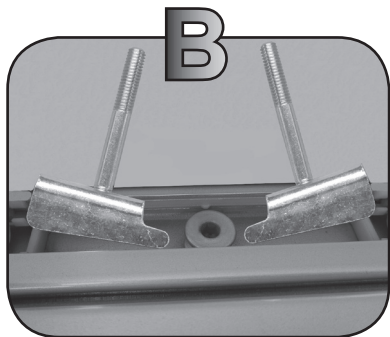

1Bis

CITROËN C3 5P (10-15)
DS DS3 3P (2009>)