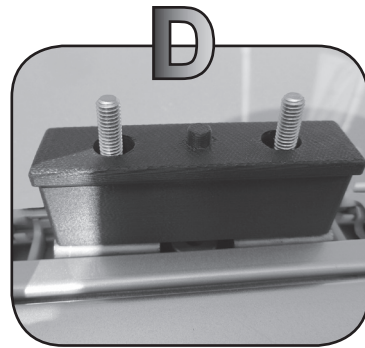

1Bis

CITROËN C3 5P (10-15)
DS DS3 3P (2009>)