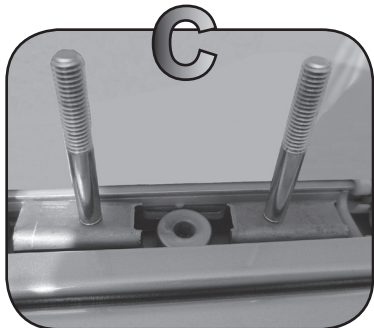

1Bis

CITROËN C3 5P (10-15)
DS DS3 3P (2009>)