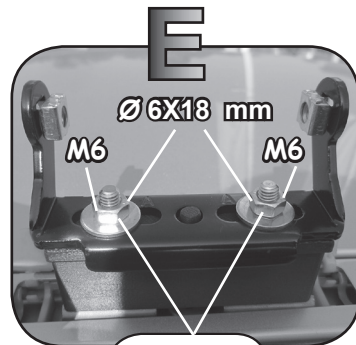

1Bis

CITROËN C3 5P (10-15)
DS DS3 3P (2009>)