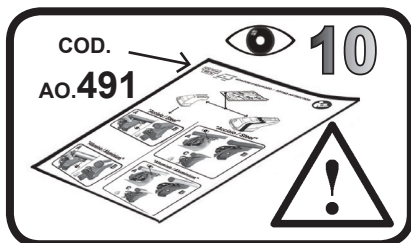

G3 Spa - via S. Allende, n 15
 42020 Montecavolo di Quattro Castella
 Reggio E. - Italy
 Tel ++39 0522 880635
 Fax ++39 0522 880306
 www.g3spa.it - info@g3spa.it

COD. AO.281 / ACC

REV. 01

68.015

**ISTRUZIONI DI MONTAGGIO
 FITTING INSTRUCTION
 "Acciaio / Steel"**