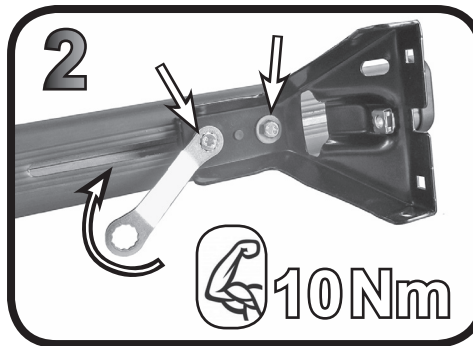

G3 Spa - via S. Allende, n 15
 42020 Montecavolo di Quattro Castella
 Reggio E. - Italy
 Tel ++39 0522 880635
 Fax ++39 0522 880306
 www.g3spa.it - info@g3spa.it

COD. AO.281 / ACC

REV. 01

68.015

**ISTRUZIONI DI MONTAGGIO
 FITTING INSTRUCTION
 "Acciaio / Steel"**