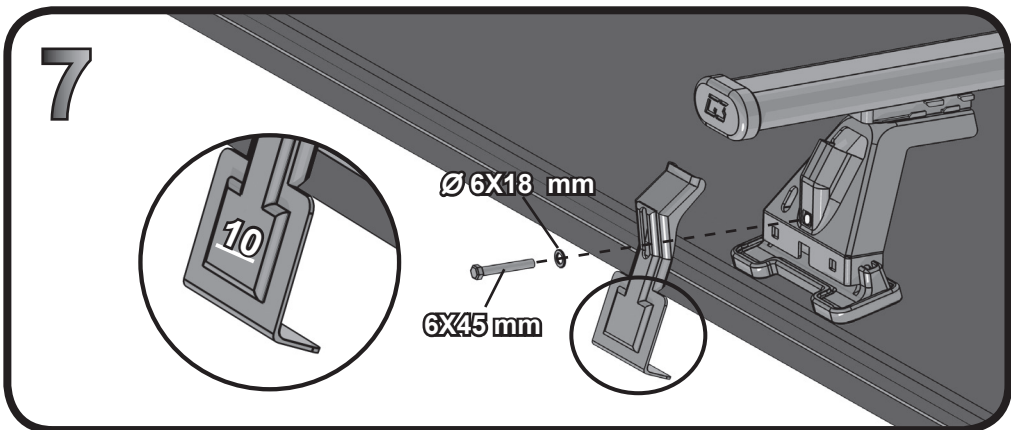

G3 Spa - via S. Allende, n 15
 42020 Montecavolo di Quattro Castella
 Reggio E. - Italy
 Tel ++39 0522 880635
 Fax ++39 0522 880306
 www.g3spa.it - info@g3spa.it

COD. AO.281 / ACC

REV. 01

68.015

**ISTRUZIONI DI MONTAGGIO
 FITTING INSTRUCTION
 "Acciaio / Steel"**