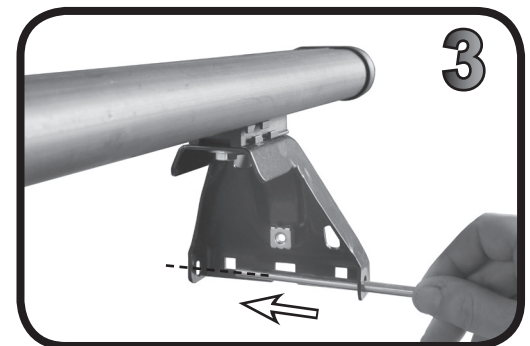

G3 Spa - via S. Allende, n 15
 42020 Montecavolo di Quattro Castella
 Reggio E. - Italy
 Tel ++39 0522 880635
 Fax ++39 0522 880306
 www.g3spa.it - info@g3spa.it

COD. AO.281 / ACC

REV. 01

68.015

**ISTRUZIONI DI MONTAGGIO
 FITTING INSTRUCTION
 "Acciaio / Steel"**