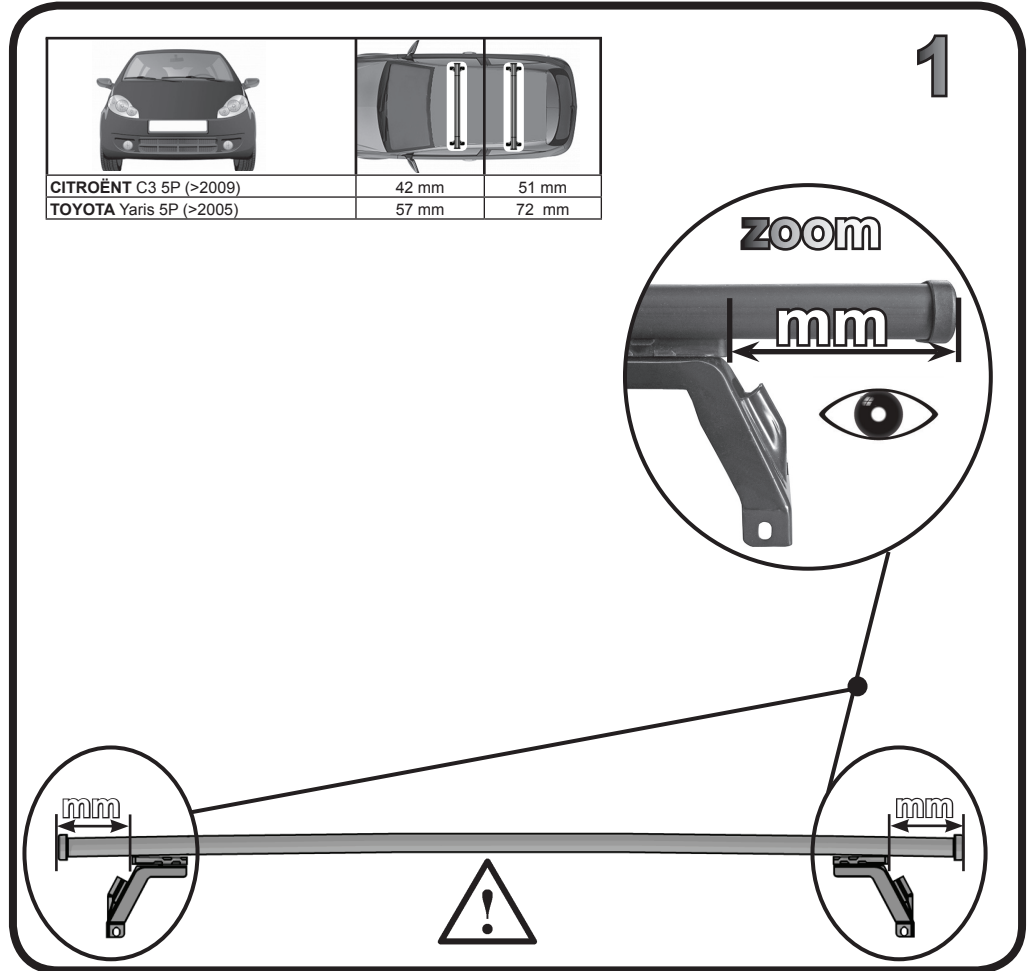

G3 Spa - via S. Allende, n 15
 42020 Montecatoli di Quattro Castella
 Reggio E. - Italy
 Tel ++39 0522 880635
 Fax ++39 0522 880306
 www.g3spa.it - info@g3spa.it

COD. AO.286 / ACC

REV. 01

68.020

**ISTRUZIONI DI MONTAGGIO
 FITTING INSTRUCTION
 "Acciaio / Steel"**