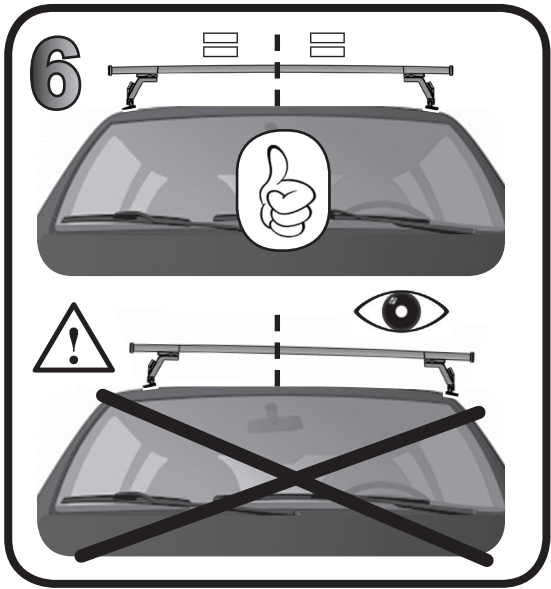

G3 Spa - via S. Allende, n 15
 42020 Montecatoli di Quattro Castella
 Reggio E. - Italy
 Tel ++39 0522 880635
 Fax ++39 0522 880306
 www.g3spa.it - info@g3spa.it

COD. AO.286 / ACC

REV. 01

68.020

**ISTRUZIONI DI MONTAGGIO
 FITTING INSTRUCTION
 "Acciaio / Steel"**