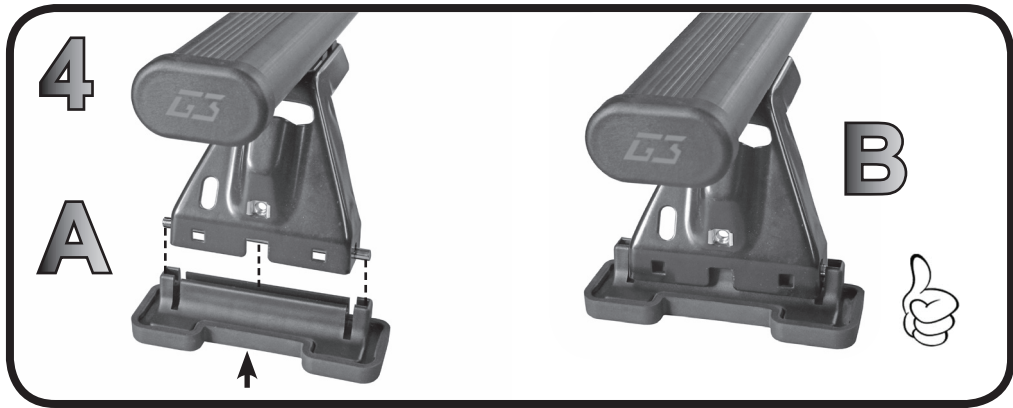

G3 Spa - via S. Allende, n 15
 42020 Montecatoli di Quattro Castella
 Reggio E. - Italy
 Tel ++39 0522 880635
 Fax ++39 0522 880306
 www.g3spa.it - info@g3spa.it

COD. AO.286 / ACC

REV. 01

68.020

**ISTRUZIONI DI MONTAGGIO
 FITTING INSTRUCTION
 "Acciaio / Steel"**