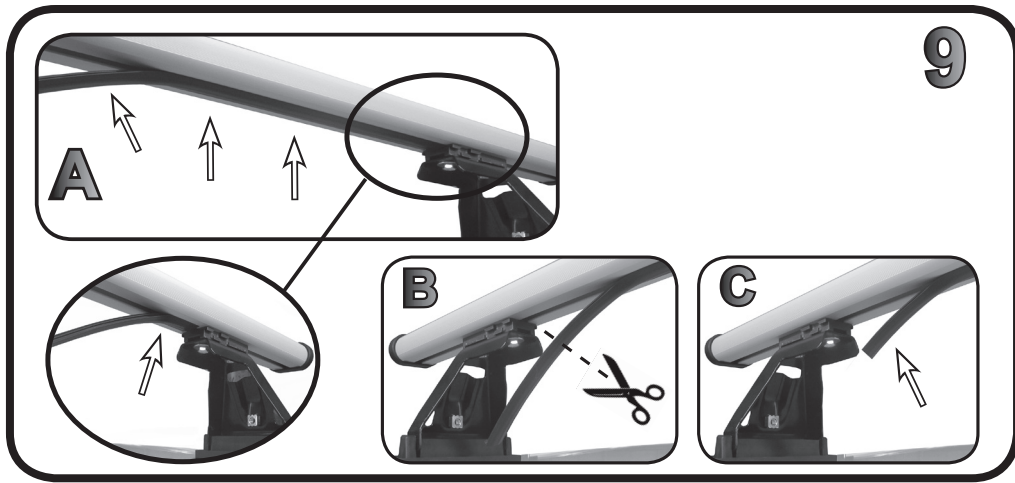

G3 Spa - via S. Allende, n 15
 42020 Montecavolo di Quattro Castella
 Reggio E. - Italy
 Tel ++39 0522 880635
 Fax ++39 0522 880306
 www.g3spa.it - info@g3spa.it

COD. AO.286 / ALL

REV. 01

68.020

ISTRUZIONI DI MONTAGGIO
 FITTING INSTRUCTION
 "Alluminio / Aluminium"