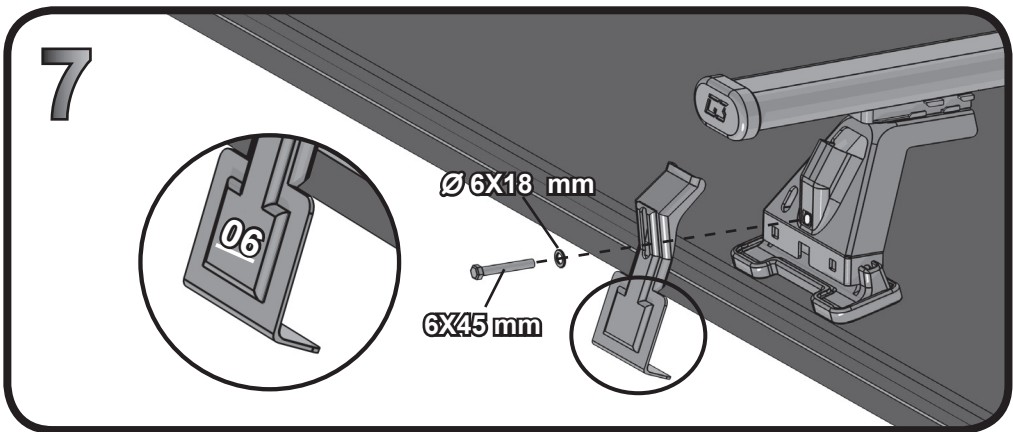

G3 Spa - via S. Allende, n 15
 42020 Montecatoli di Quattro Castella
 Reggio E. - Italy
 Tel ++39 0522 880635
 Fax ++39 0522 880306
 www.g3spa.it - info@g3spa.it

COD. AO.286 / ACC

REV. 01

68.020

**ISTRUZIONI DI MONTAGGIO
 FITTING INSTRUCTION
 "Acciaio / Steel"**