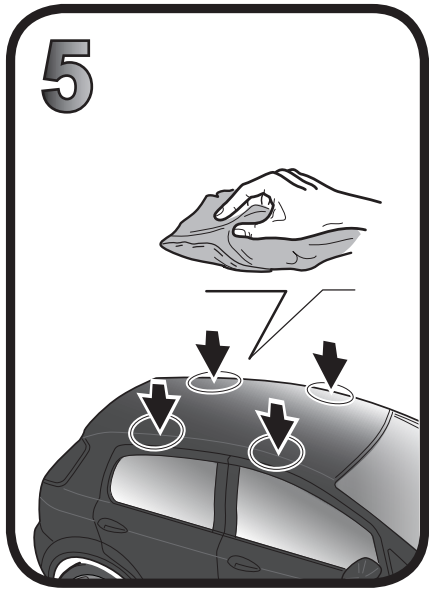

G3 Spa - via S. Allende, n 15
 42020 Montecatoli di Quattro Castella
 Reggio E. - Italy
 Tel ++39 0522 880635
 Fax ++39 0522 880306
 www.g3spa.it - info@g3spa.it

COD. AO.286 / ACC

REV. 01

68.020

**ISTRUZIONI DI MONTAGGIO
 FITTING INSTRUCTION
 "Acciaio / Steel"**