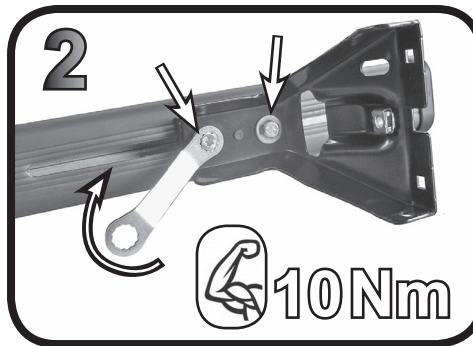

G3 Spa - via S. Allende, n 15
 42020 Montecatoli di Quattro Castella
 Reggio E. - Italy
 Tel ++39 0522 880635
 Fax ++39 0522 880306
 www.g3spa.it - info@g3spa.it

COD. AO.286 / ACC

REV. 01

68.020

**ISTRUZIONI DI MONTAGGIO
 FITTING INSTRUCTION
 "Acciaio / Steel"**