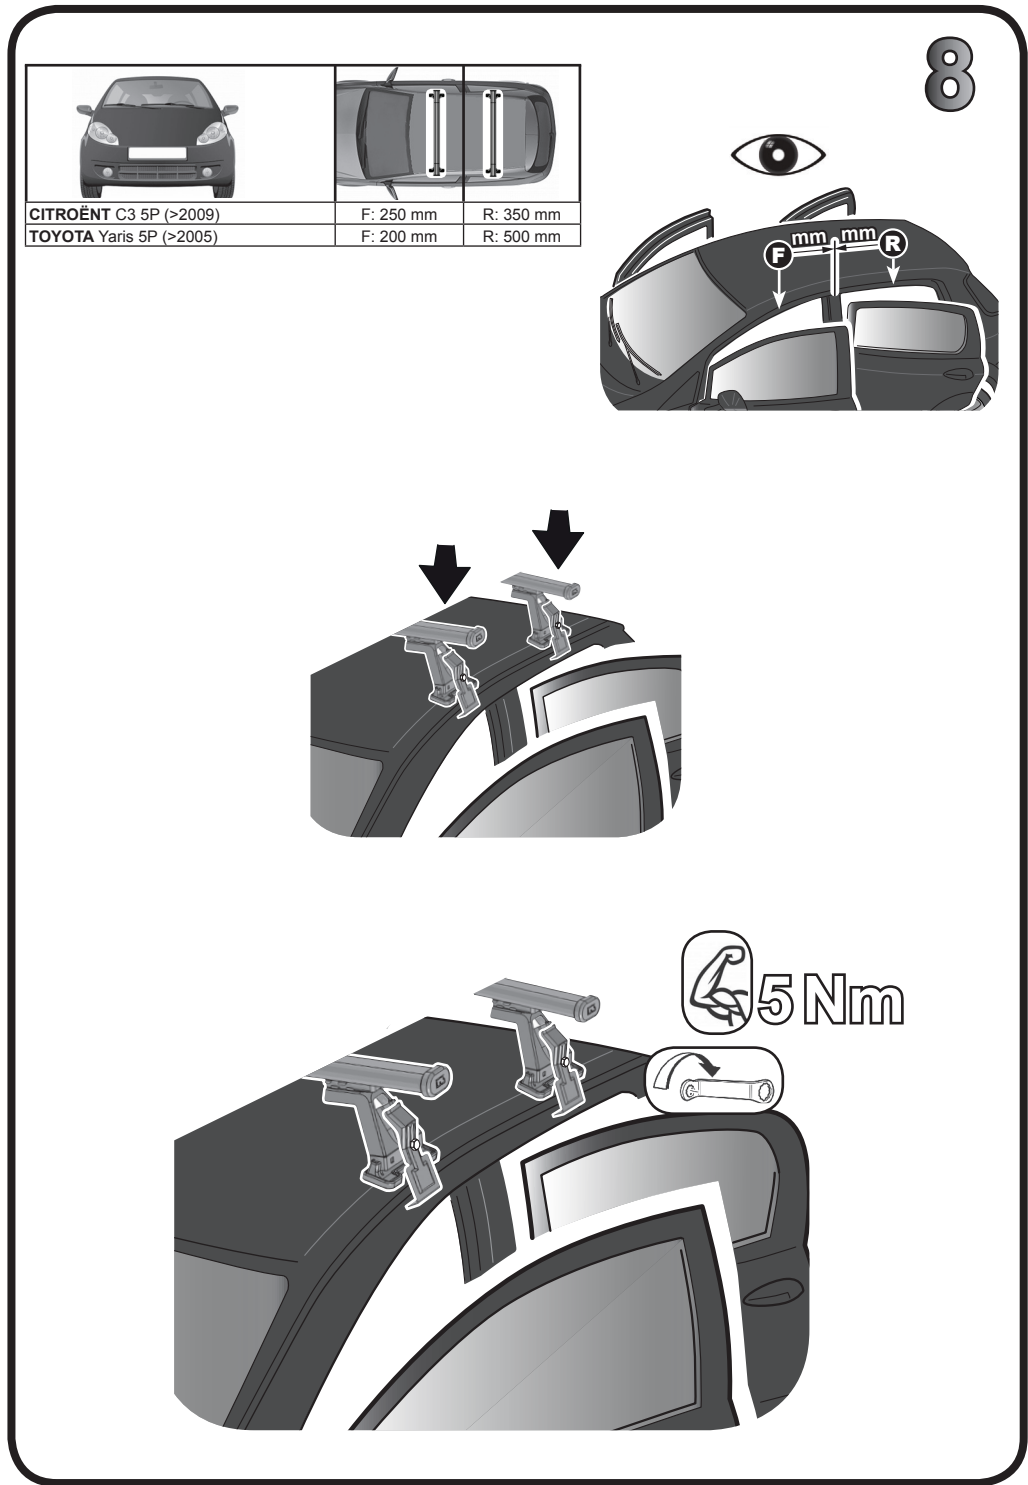

G3 Spa - via S. Allende, n 15
 42020 Montecatoli di Quattro Castella
 Reggio E. - Italy
 Tel ++39 0522 880635
 Fax ++39 0522 880306
 www.g3spa.it - info@g3spa.it

COD. AO.286 / ACC

REV. 01

68.020

**ISTRUZIONI DI MONTAGGIO
 FITTING INSTRUCTION
 "Acciaio / Steel"**