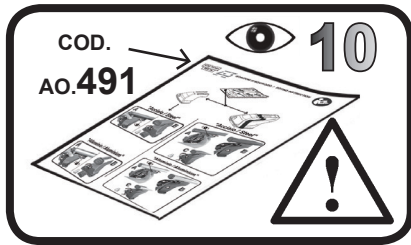

G3 Spa - via S. Allende, n 15
 42020 Montecatoli di Quattro Castella
 Reggio E. - Italy
 Tel ++39 0522 880635
 Fax ++39 0522 880306
 www.g3spa.it - info@g3spa.it

COD. AO.286 / ACC

REV. 01

68.020

**ISTRUZIONI DI MONTAGGIO
 FITTING INSTRUCTION
 "Acciaio / Steel"**