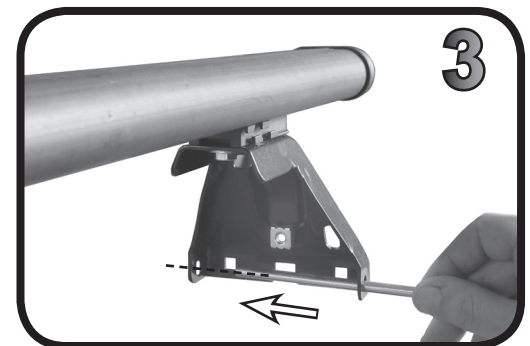

G3 Spa - via S. Allende, n 15
 42020 Montecavolo di Quattro Castella
 Reggio E. - Italy
 Tel ++39 0522 880635
 Fax ++39 0522 880306
 www.g3spa.it - info@g3spa.it

COD. AO.286 / ALL

REV. 01

68.020

ISTRUZIONI DI MONTAGGIO
 FITTING INSTRUCTION
 "Alluminio / Aluminium"