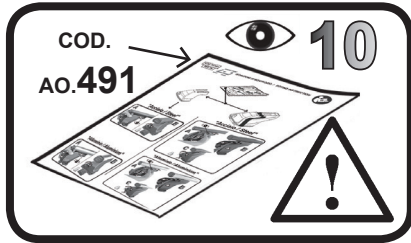

G3 Spa - via S. Allende, n 15
 42020 Montecatoli di Quattro Castella
 Reggio E. - Italy
 Tel ++39 0522 880635
 Fax ++39 0522 880306
 www.g3spa.it - info@g3spa.it

COD. AO.288 / ACC

REV. 01

68.022

ISTRUZIONI DI MONTAGGIO
FITTING INSTRUCTION
"Acciaio / Steel"