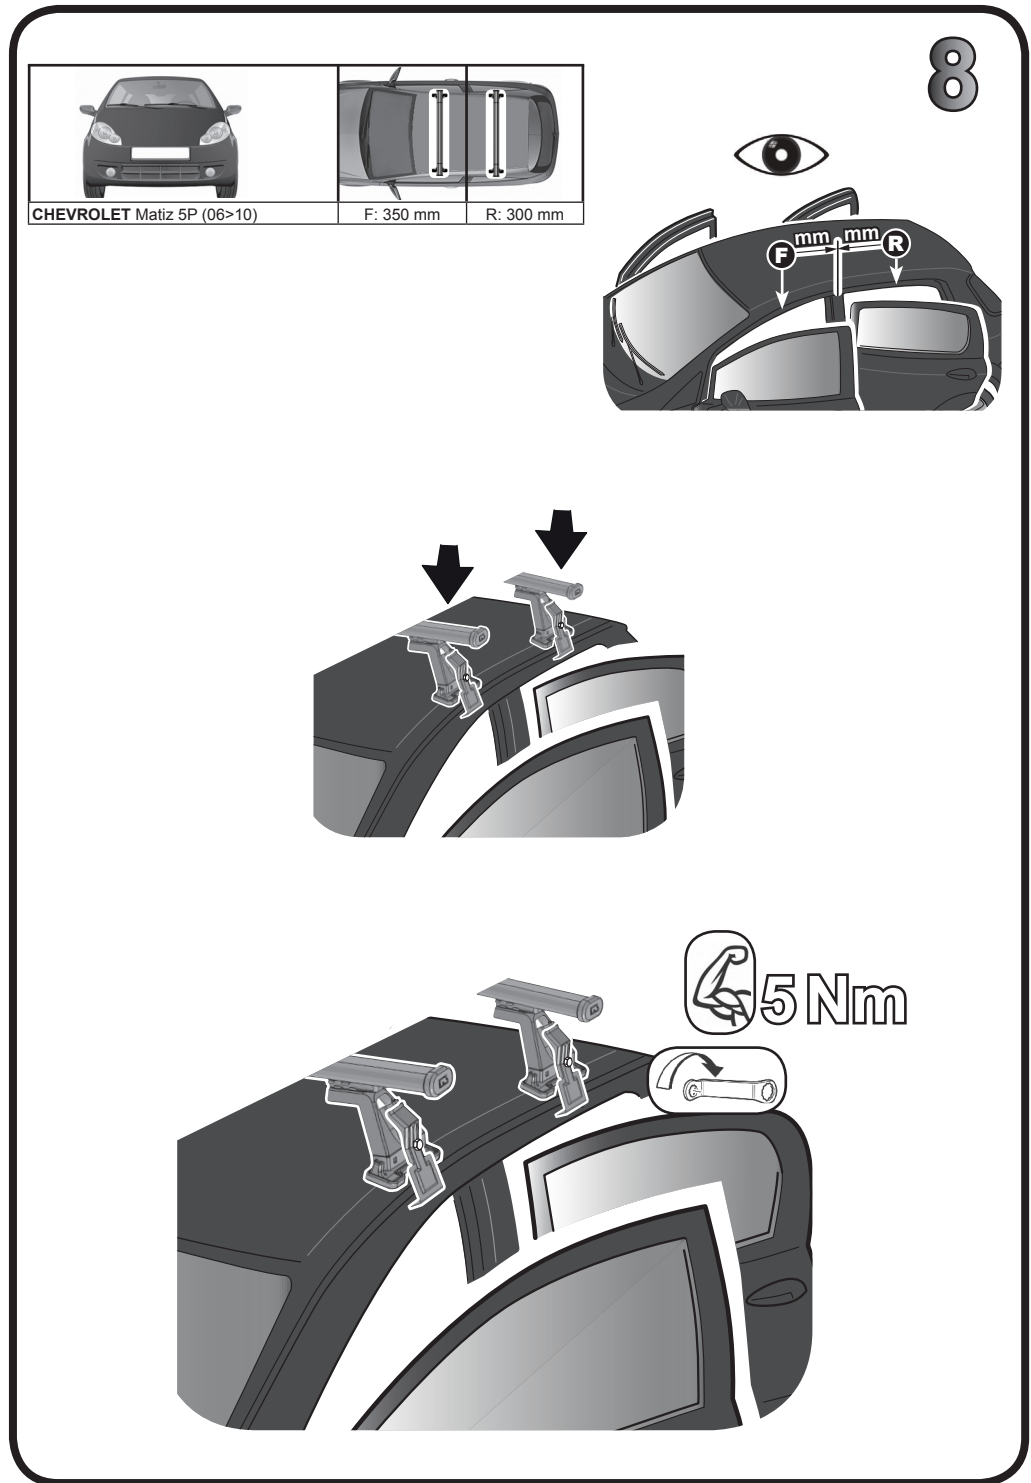

G3 Spa - via S. Allende, n 15
 42020 Montecatoli di Quattro Castella
 Reggio E. - Italy
 Tel ++39 0522 880635
 Fax ++39 0522 880306
 www.g3spa.it - info@g3spa.it

COD. AO.288 / ACC

REV. 01

68.022

ISTRUZIONI DI MONTAGGIO
FITTING INSTRUCTION
"Acciaio / Steel"