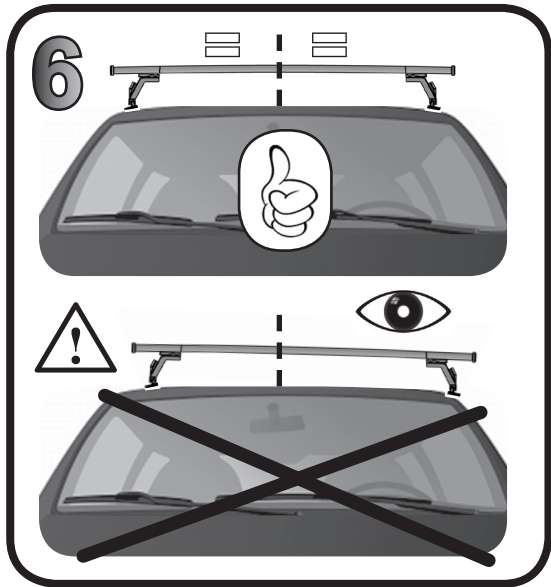

G3 Spa - via S. Allende, n 15
 42020 Montecatoli di Quattro Castella
 Reggio E. - Italy
 Tel ++39 0522 880635
 Fax ++39 0522 880306
 www.g3spa.it - info@g3spa.it

COD. AO.288 / ACC

REV. 01

68.022

ISTRUZIONI DI MONTAGGIO
FITTING INSTRUCTION
"Acciaio / Steel"