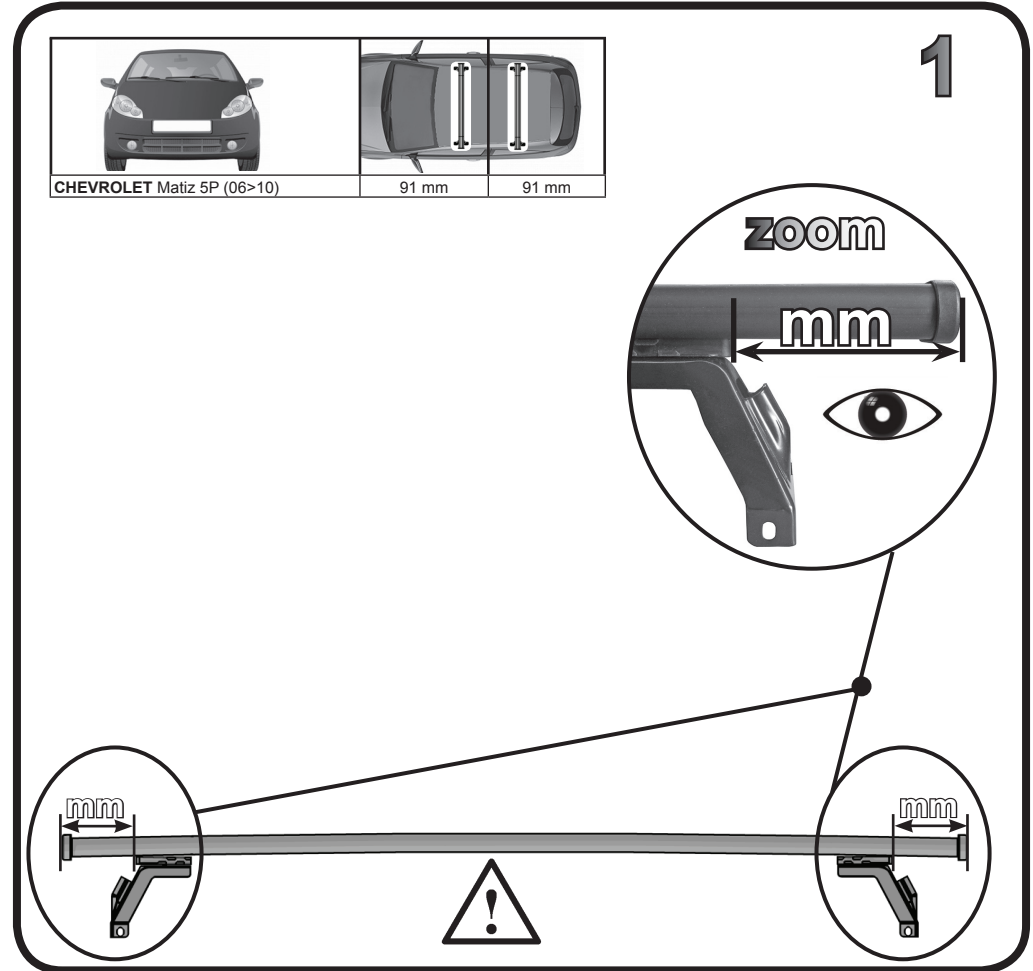

G3 Spa - via S. Allende, n 15
 42020 Montecatoli di Quattro Castella
 Reggio E. - Italy
 Tel ++39 0522 880635
 Fax ++39 0522 880306
 www.g3spa.it - info@g3spa.it

COD. AO.288 / ACC

REV. 01

68.022

ISTRUZIONI DI MONTAGGIO
FITTING INSTRUCTION
"Acciaio / Steel"