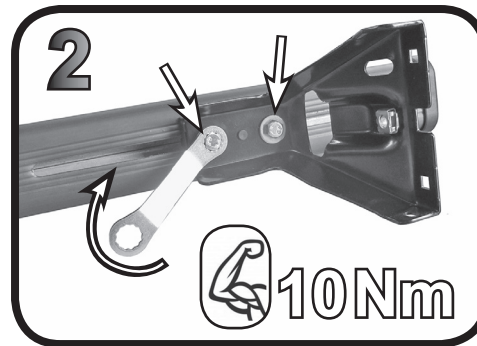

G3 Spa - via S. Allende, n 15
 42020 Montecatoli di Quattro Castella
 Reggio E. - Italy
 Tel ++39 0522 880635
 Fax ++39 0522 880306
 www.g3spa.it - info@g3spa.it

COD. AO.288 / ACC

REV. 01

68.022

ISTRUZIONI DI MONTAGGIO
FITTING INSTRUCTION
"Acciaio / Steel"