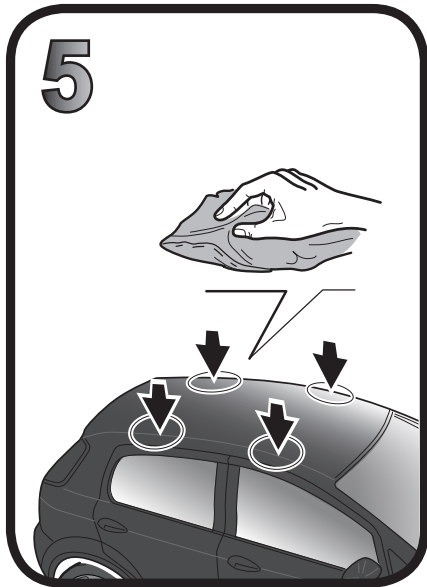

G3 Spa - via S. Allende, n 15
 42020 Montecatoli di Quattro Castella
 Reggio E. - Italy
 Tel ++39 0522 880635
 Fax ++39 0522 880306
 www.g3spa.it - info@g3spa.it

COD. AO.288 / ACC

REV. 01

68.022

ISTRUZIONI DI MONTAGGIO
FITTING INSTRUCTION
"Acciaio / Steel"