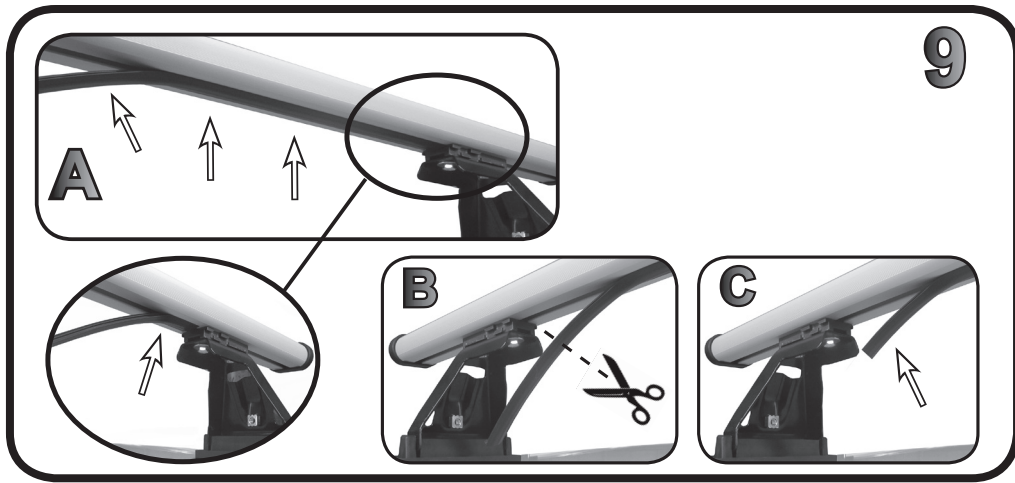

G3 Spa - via S. Allende, n 15
 42020 Montecatoli di Quattro Castella
 Reggio E. - Italy
 Tel ++39 0522 880635
 Fax ++39 0522 880306
 www.g3spa.it - info@g3spa.it

COD. AO.288 / ACC

REV. 01

68.022

ISTRUZIONI DI MONTAGGIO
FITTING INSTRUCTION
"Acciaio / Steel"