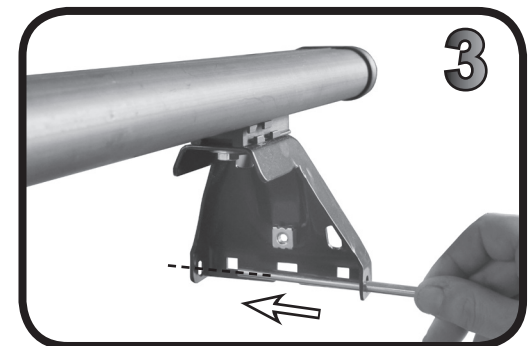

G3 Spa - via S. Allende, n 15
 42020 Montecatoli di Quattro Castella
 Reggio E. - Italy
 Tel ++39 0522 880635
 Fax ++39 0522 880306
 www.g3spa.it - info@g3spa.it

COD. AO.288 / ACC

REV. 01

68.022

ISTRUZIONI DI MONTAGGIO
FITTING INSTRUCTION
"Acciaio / Steel"