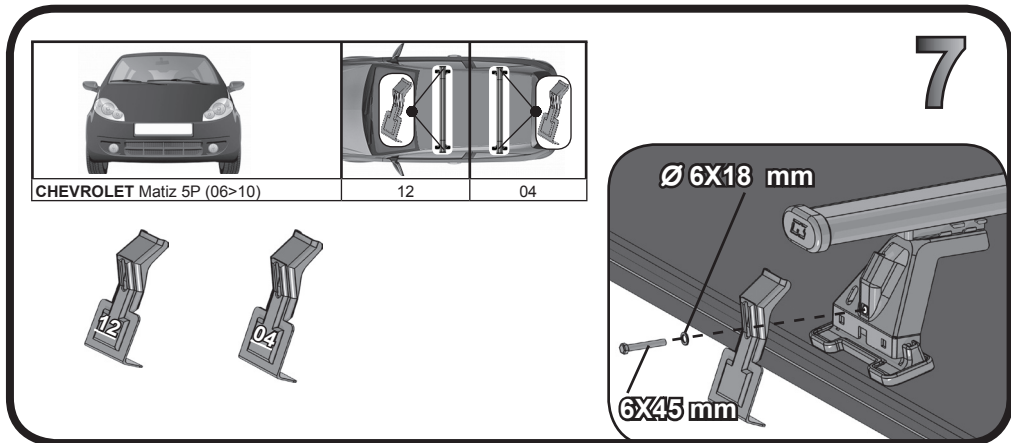

G3 Spa - via S. Allende, n 15
 42020 Montecatoli di Quattro Castella
 Reggio E. - Italy
 Tel ++39 0522 880635
 Fax ++39 0522 880306
 www.g3spa.it - info@g3spa.it

COD. AO.288 / ACC

REV. 01

68.022

ISTRUZIONI DI MONTAGGIO
FITTING INSTRUCTION
"Acciaio / Steel"