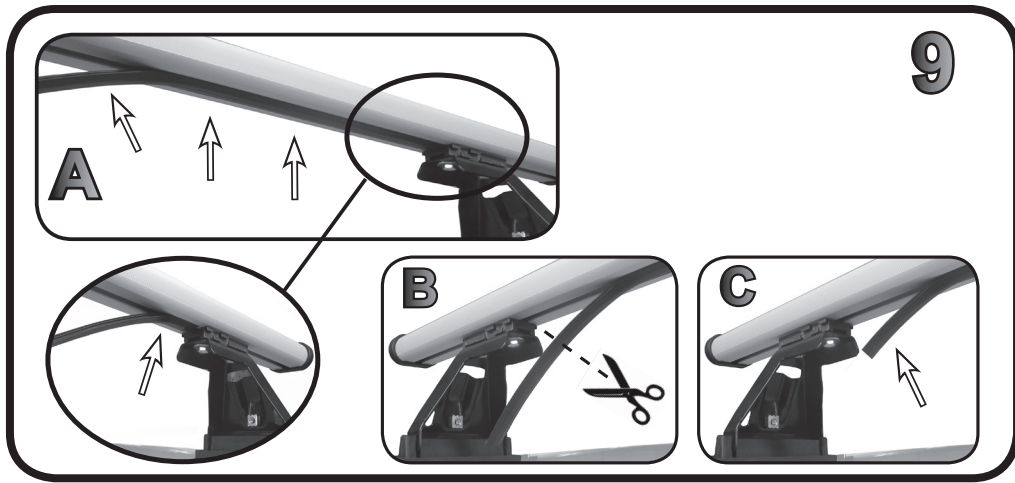

9

10

G3 Spa - via S. Allende, n. 15
42020 Montecatino di Quattro Castella
Reggio E. - Italy
Tel ++39 0522 880635
Fax ++39 0522 880306
www.g3spa.it - info@g3spa.it

COD. AO.290 / ALL

REV. 02

68.024

ISTRUZIONI DI MONTAGGIO
FITTING INSTRUCTION
"Alluminio / Aluminium"

1

FORD Focus I 5P (>2004)	38 mm	43 mm
FORD Focus I Sw 5P (>2004)	38 mm	43 mm