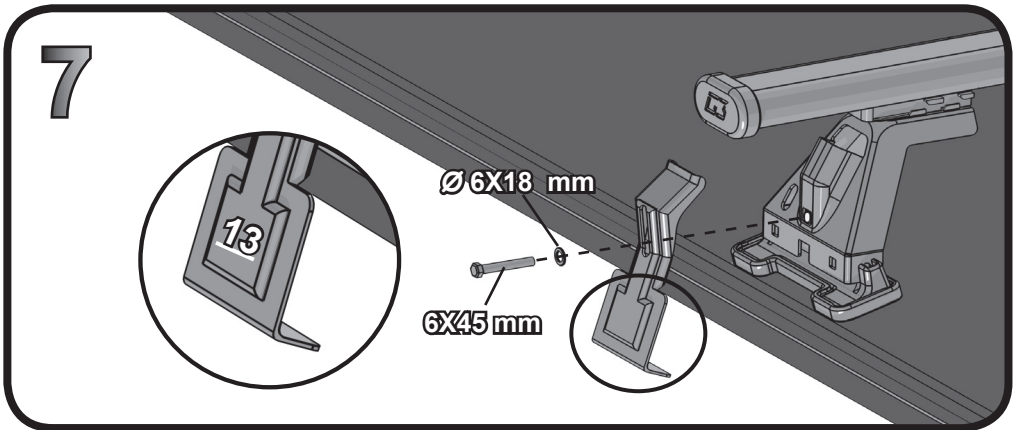

**ISTRUZIONI DI MONTAGGIO  
 FITTING INSTRUCTION  
 "Acciaio / Steel"**

9

10

G3 Spa - via S. Allende, n. 15  
42020 Montecatino di Quattro Castella  
Reggio E. - Italy  
Tel ++39 0522 880635  
Fax ++39 0522 880306  
www.g3spa.it - info@g3spa.it

COD. AO.290 / ALL

REV. 02

68.024

ISTRUZIONI DI MONTAGGIO  
FITTING INSTRUCTION  
"Alluminio / Aluminium"

1

FORD Focus I 5P (>2004)	38 mm	43 mm
FORD Focus I Sw 5P (>2004)	38 mm	43 mm