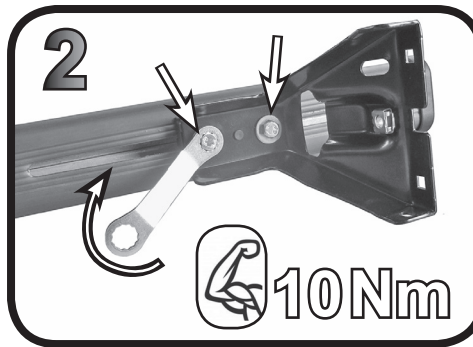

**ISTRUZIONI DI MONTAGGIO  
 FITTING INSTRUCTION  
 "Acciaio / Steel"**

9

10

G3 Spa - via S. Allende, n. 15  
42020 Montecatino di Quattro Castella  
Reggio E. - Italy  
Tel ++39 0522 880635  
Fax ++39 0522 880306  
www.g3spa.it - info@g3spa.it

COD. AO.290 / ALL

REV. 02

68.024

ISTRUZIONI DI MONTAGGIO  
FITTING INSTRUCTION  
"Alluminio / Aluminium"

1

FORD Focus I 5P (>2004)	38 mm	43 mm
FORD Focus I Sw 5P (>2004)	38 mm	43 mm