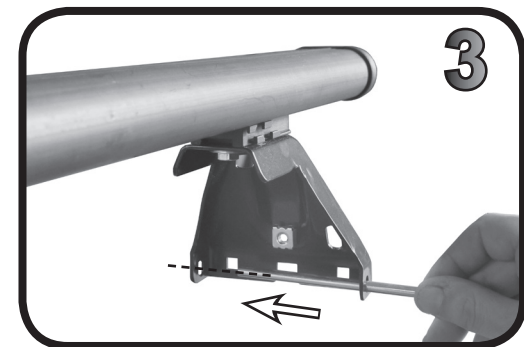

G3 Spa - via S. Allende, n 15
42020 Montecavolo di Quattro Castella
Reggio E. - Italy
Tel ++39 0522 880635
Fax ++39 0522 880306
www.g3spa.it - info@g3spa.it

COD. AO.290 / ACC

REV. 02

68.024

**ISTRUZIONI DI MONTAGGIO
FITTING INSTRUCTION
"Acciaio / Steel"**