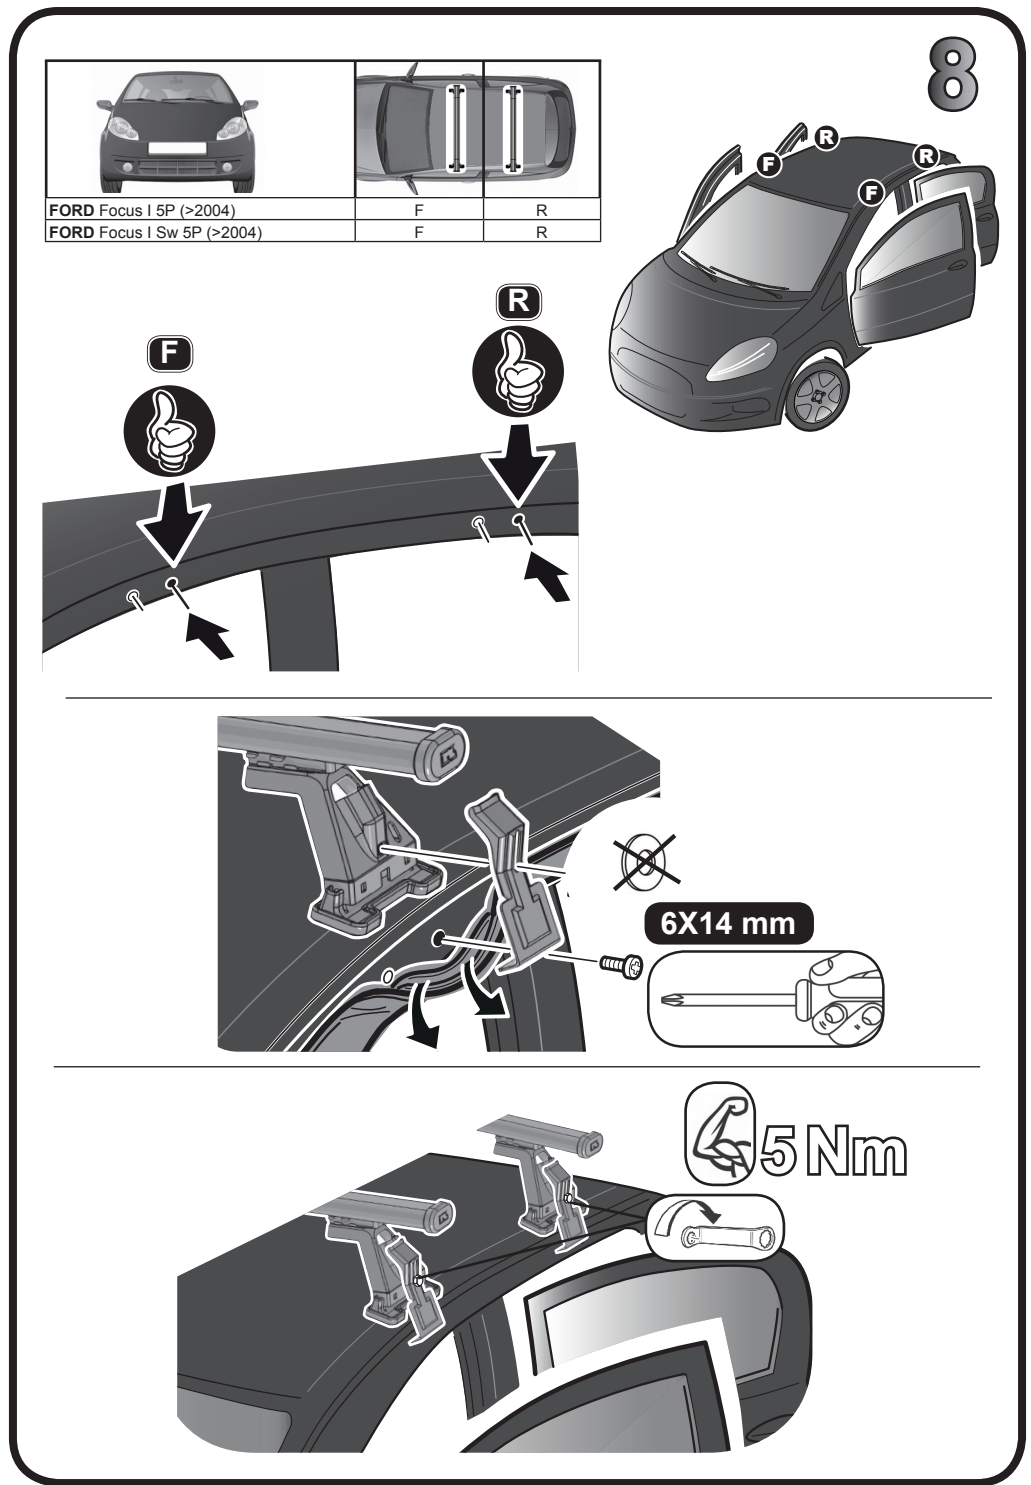

**ISTRUZIONI DI MONTAGGIO  
 FITTING INSTRUCTION  
 "Acciaio / Steel"**

9

10

G3 Spa - via S. Allende, n. 15  
42020 Montecatino di Quattro Castella  
Reggio E. - Italy  
Tel ++39 0522 880635  
Fax ++39 0522 880306  
www.g3spa.it - info@g3spa.it

COD. AO.290 / ALL

REV. 02

68.024

ISTRUZIONI DI MONTAGGIO  
FITTING INSTRUCTION  
"Alluminio / Aluminium"

1

FORD Focus I 5P (>2004)	38 mm	43 mm
FORD Focus I Sw 5P (>2004)	38 mm	43 mm