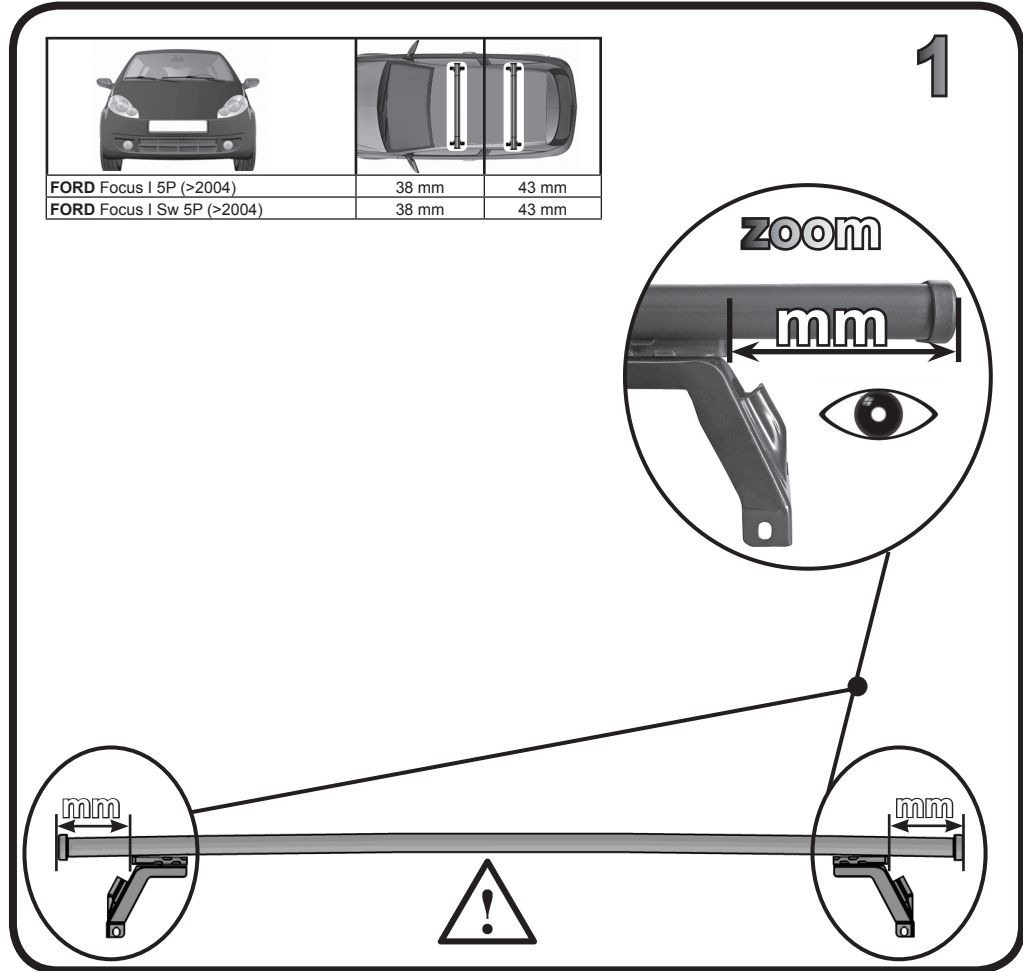

G3 Spa - via S. Allende, n 15
42020 Montecavolo di Quattro Castella
Reggio E. - Italy
Tel ++39 0522 880635
Fax ++39 0522 880306
www.g3spa.it - info@g3spa.it

COD. AO.290 / ACC

REV. 02

68.024

**ISTRUZIONI DI MONTAGGIO
FITTING INSTRUCTION
"Acciaio / Steel"**