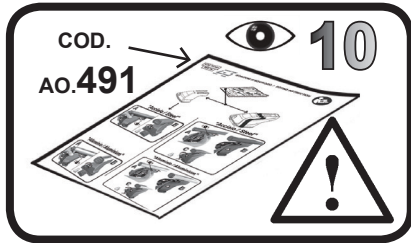

9

10

G3 Spa - via S. Allende, n. 15
42020 Montecatino di Quattro Castella
Reggio E. - Italy
Tel ++39 0522 880635
Fax ++39 0522 880306
www.g3spa.it - info@g3spa.it

COD. AO.290 / ALL

REV. 02

68.024

ISTRUZIONI DI MONTAGGIO
FITTING INSTRUCTION
"Alluminio / Aluminium"

1

FORD Focus I 5P (>2004)	38 mm	43 mm
FORD Focus I Sw 5P (>2004)	38 mm	43 mm