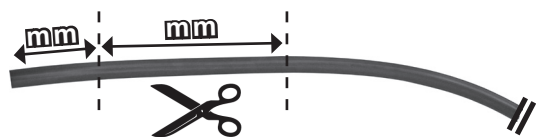

9

SEAT Cordoba 4P (03-09)
SEAT Ibiza 5P (02-08)

F

R

F

R

6X14 mm

5 Nm

10

A

C

B

COD.
AO.491

11

Max 50 Kg / 110 lb

G3 Spa - via S. Allende, n 15
42020 Montecavolo di Quattro Castella
Reggio E. - Italy
Tel ++39 0522 880635
Fax ++39 0522 880306
www.g3spa.it - info@g3spa.it

COD. AO.292 / ACC

REV. 02

68.026

ISTRUZIONI DI MONTAGGIO
FITTING INSTRUCTION
"Acciaio / Steel"

15 min.

1

SEAT Cordoba 4P (03-09)

40 mm

72 mm

SEAT Ibiza 3P (02-08)

40 mm

73 mm

SEAT Ibiza 5P (02-08)

40 mm

72 mm

2

10 Nm

3