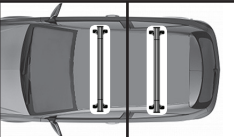

COD. AO.292 / ALL

REV. 02

68.026

ISTRUZIONI DI MONTAGGIO  
FITTING INSTRUCTION  
"Alluminio / Aluminium"

15 min.

1

SEAT Cordoba 4P (03-09)

40 mm