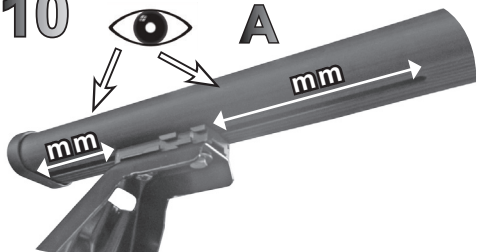

9

SEAT Cordoba 4P (03-09)
SEAT Ibiza 5P (02-08)

F

R

F

R

6X14 mm

5 Nm

10

A

C

B

COD.
AO.491

11

Max 50 Kg / 110 lb

G3 Spa - via S. Allende, n 15
42020 Montecavolo di Quattro Castella
Reggio E. - Italy
Tel ++39 0522 880635
Fax ++39 0522 880306
www.g3spa.it - info@g3spa.it

COD. AO.292 / ACC

REV. 02

68.026

ISTRUZIONI DI MONTAGGIO
FITTING INSTRUCTION
"Acciaio / Steel"

15 min.

1

SEAT Cordoba 4P (03-09)

40 mm

72 mm

SEAT Ibiza 3P (02-08)

40 mm

73 mm

SEAT Ibiza 5P (02-08)

40 mm

72 mm

2

10 Nm

3