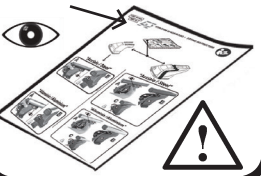

COD. AO.491

11

Max 50 Kg / 110 lb

G3 Spa - via S. Allende, n.15
42020 Montecavolo di Quattro Castella
Reggio E. - Italy
Tel ++39 0522 880635
Fax ++39 0522 880306
www.g3spa.it - info@g3spa.it

COD. AO.292 / ALL

REV. 02

68.026

ISTRUZIONI DI MONTAGGIO
FITTING INSTRUCTION
"Alluminio / Aluminium"

15 min.

1