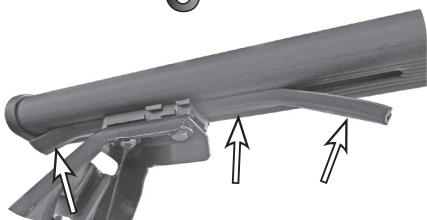

9

SEAT Cordoba 4P (03-09)
SEAT Ibiza 5P (02-08)

F

R

F

R

6X14 mm

5 Nm

10

A

C

B

COD.
AO.491

11

Max 50 Kg / 110 lb

G3 Spa - via S. Allende, n 15
42020 Montecavolo di Quattro Castella
Reggio E. - Italy
Tel ++39 0522 880635
Fax ++39 0522 880306
www.g3spa.it - info@g3spa.it

COD. AO.292 / ACC

REV. 02

68.026

ISTRUZIONI DI MONTAGGIO
FITTING INSTRUCTION
"Acciaio / Steel"

15 min.

1

SEAT Cordoba 4P (03-09)

40 mm

72 mm

SEAT Ibiza 3P (02-08)

40 mm

73 mm

SEAT Ibiza 5P (02-08)

40 mm

72 mm

2

10 Nm

3