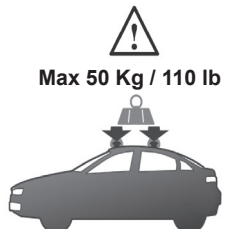

COD.
AO.491

11

Max 50 Kg / 110 lb

G3 Spa - via S. Allende, n 15
42020 Montecavolo di Quattro Castella
Reggio E. - Italy
Tel ++39 0522 880635
Fax ++39 0522 880306
www.g3spa.it - info@g3spa.it

COD. AO.292 / ACC

REV. 02

68.026

ISTRUZIONI DI MONTAGGIO
FITTING INSTRUCTION
"Acciaio / Steel"

15 min.

1