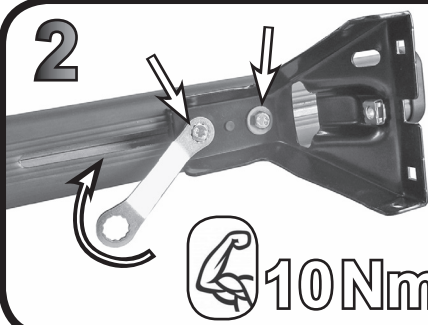

COD. AO.292 / ACC

REV. 02

68.026

ISTRUZIONI DI MONTAGGIO  
FITTING INSTRUCTION  
"Acciaio / Steel"

15 min.

1

SEAT Cordoba 4P (03-09)

40 mm

72 mm

SEAT Ibiza 3P (02-08)

40 mm

73 mm

SEAT Ibiza 5P (02-08)

40 mm

72 mm

2