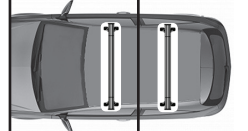

COD. AO.292 / ACC

REV. 02

68.026

ISTRUZIONI DI MONTAGGIO  
FITTING INSTRUCTION  
"Acciaio / Steel"

15 min.

1

SEAT Cordoba 4P (03-09)

40 mm