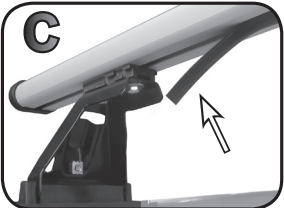

9

SEAT Cordoba 4P (03-09)

F

R

SEAT Ibiza 5P (02-08)

F

R

6X14 mm

5Nm

10

COD. AO.491

11

Max 50 Kg / 110 lb

G3 Spa - via S. Allende, n.15
42020 Montecavolo di Quattro Castella
Reggio E. - Italy
Tel ++39 0522 880635
Fax ++39 0522 880306
www.g3spa.it - info@g3spa.it

COD. AO.292 / ALL

REV. 02

68.026

ISTRUZIONI DI MONTAGGIO
FITTING INSTRUCTION
"Alluminio / Aluminium"

15 min.

1

SEAT Cordoba 4P (03-09)

40 mm

72 mm

SEAT Ibiza 3P (02-08)

40 mm

73 mm

SEAT Ibiza 5P (02-08)

40 mm

72 mm

10Nm