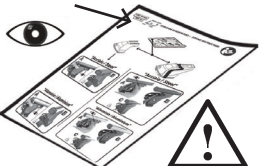

COD.
AO.491

11

Max 50 Kg / 110 lb

G3 Spa - via S. Allende, n 15
42020 Montecavolo di Quattro Castella
Reggio E. - Italy
Tel ++39 0522 880635
Fax ++39 0522 880306
www.g3spa.it - info@g3spa.it

COD. AO.292 / ACC

REV. 02

68.026

ISTRUZIONI DI MONTAGGIO
FITTING INSTRUCTION
"Acciaio / Steel"

15 min.

1