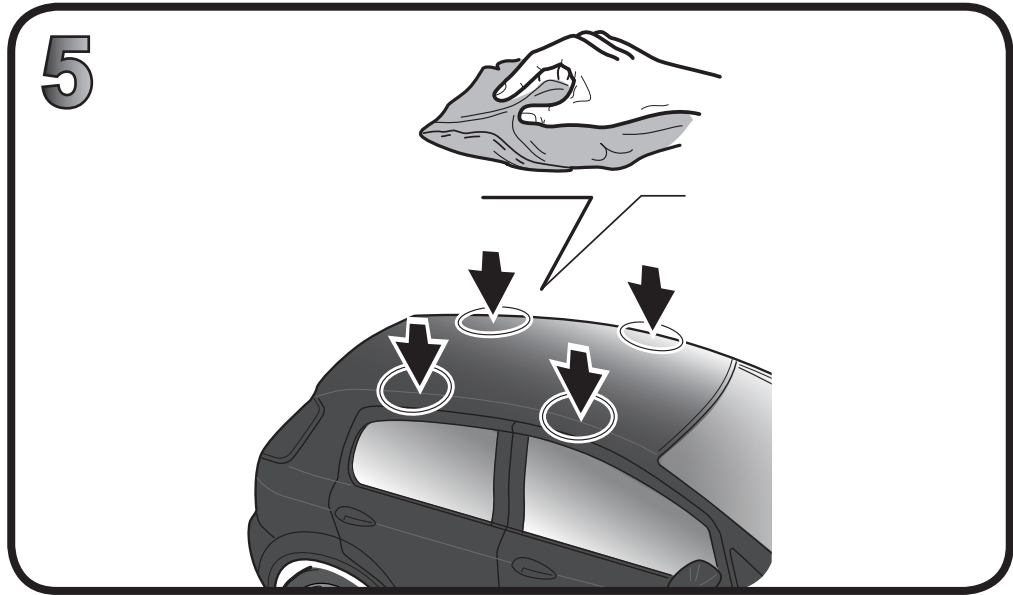

G3 Spa - via S. Allende, n. 15  
 42020 Montecatoli di Quattro Castella  
 Reggio E. - Italy  
 Tel ++39 0522 880635  
 Fax ++39 0522 880306  
 www.g3spa.it - info@g3spa.it

**COD. AO.294 / ACC**

**REV. 01**