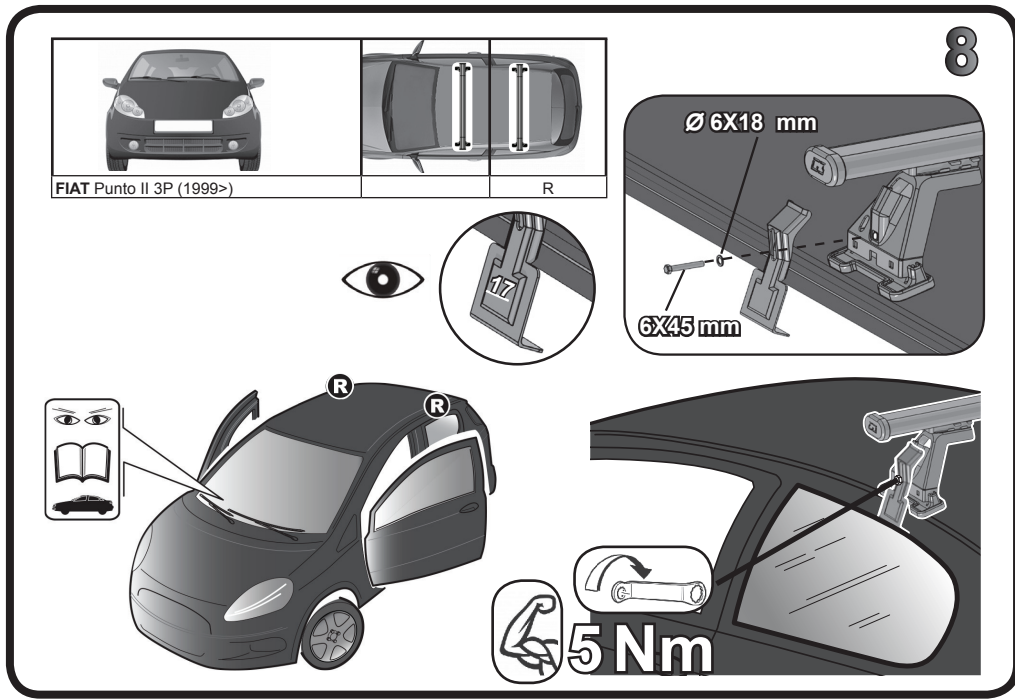

G3 Spa - via S. Allende, n. 15  
 42020 Montecatoli di Quattro Castella  
 Reggio E. - Italy  
 Tel ++39 0522 880635  
 Fax ++39 0522 880306  
 www.g3spa.it - info@g3spa.it

**COD. AO.294 / ACC**

**REV. 01**