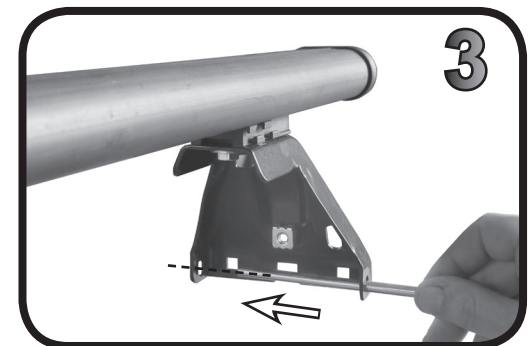

G3 Spa - via S. Allende, n 15  
 42020 Montecatoli di Quattro Castella  
 Reggio E. - Italy  
 Tel ++39 0522 880635  
 Fax ++39 0522 880306  
 www.g3spa.it - info@g3spa.it

**COD. AO.294 / ALL**  
**REV. 01**