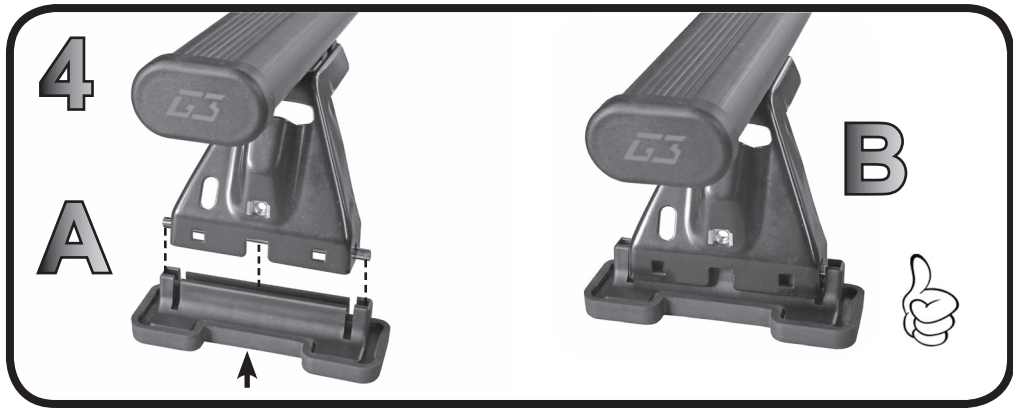

G3 Spa - via S. Allende, n. 15  
 42020 Montecatoli di Quattro Castella  
 Reggio E. - Italy  
 Tel ++39 0522 880635  
 Fax ++39 0522 880306  
 www.g3spa.it - info@g3spa.it

**COD. AO.294 / ACC**

**REV. 01**