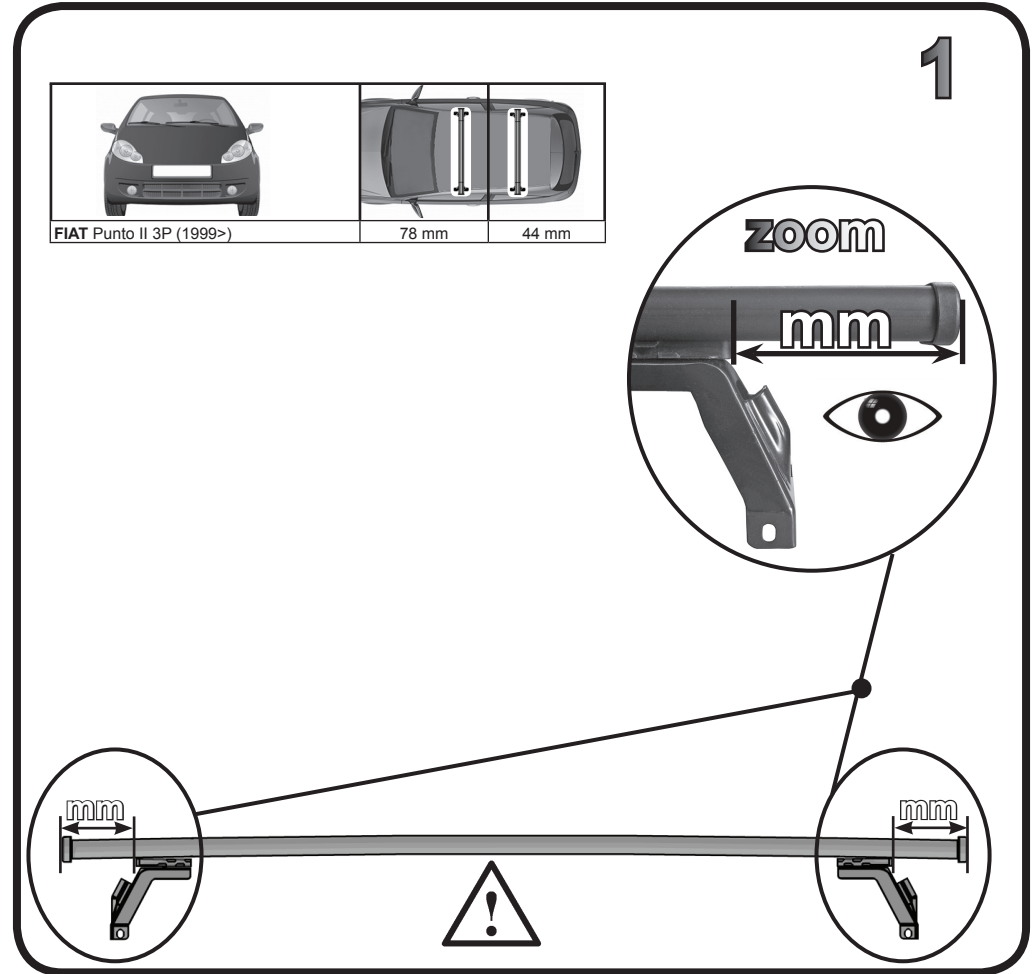

G3 Spa - via S. Allende, n. 15  
 42020 Montecatoli di Quattro Castella  
 Reggio E. - Italy  
 Tel ++39 0522 880635  
 Fax ++39 0522 880306  
 www.g3spa.it - info@g3spa.it

**COD. AO.294 / ACC**

**REV. 01**