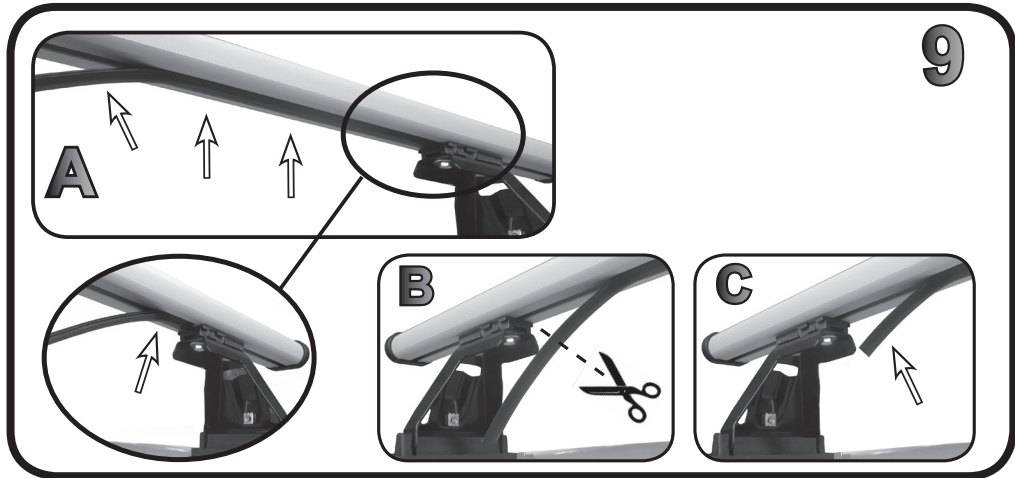

G3 Spa - via S. Allende, n 15  
 42020 Montecatoli di Quattro Castella  
 Reggio E. - Italy  
 Tel ++39 0522 880635  
 Fax ++39 0522 880306  
 www.g3spa.it - info@g3spa.it

**COD. AO.294 / ALL**  
**REV. 01**