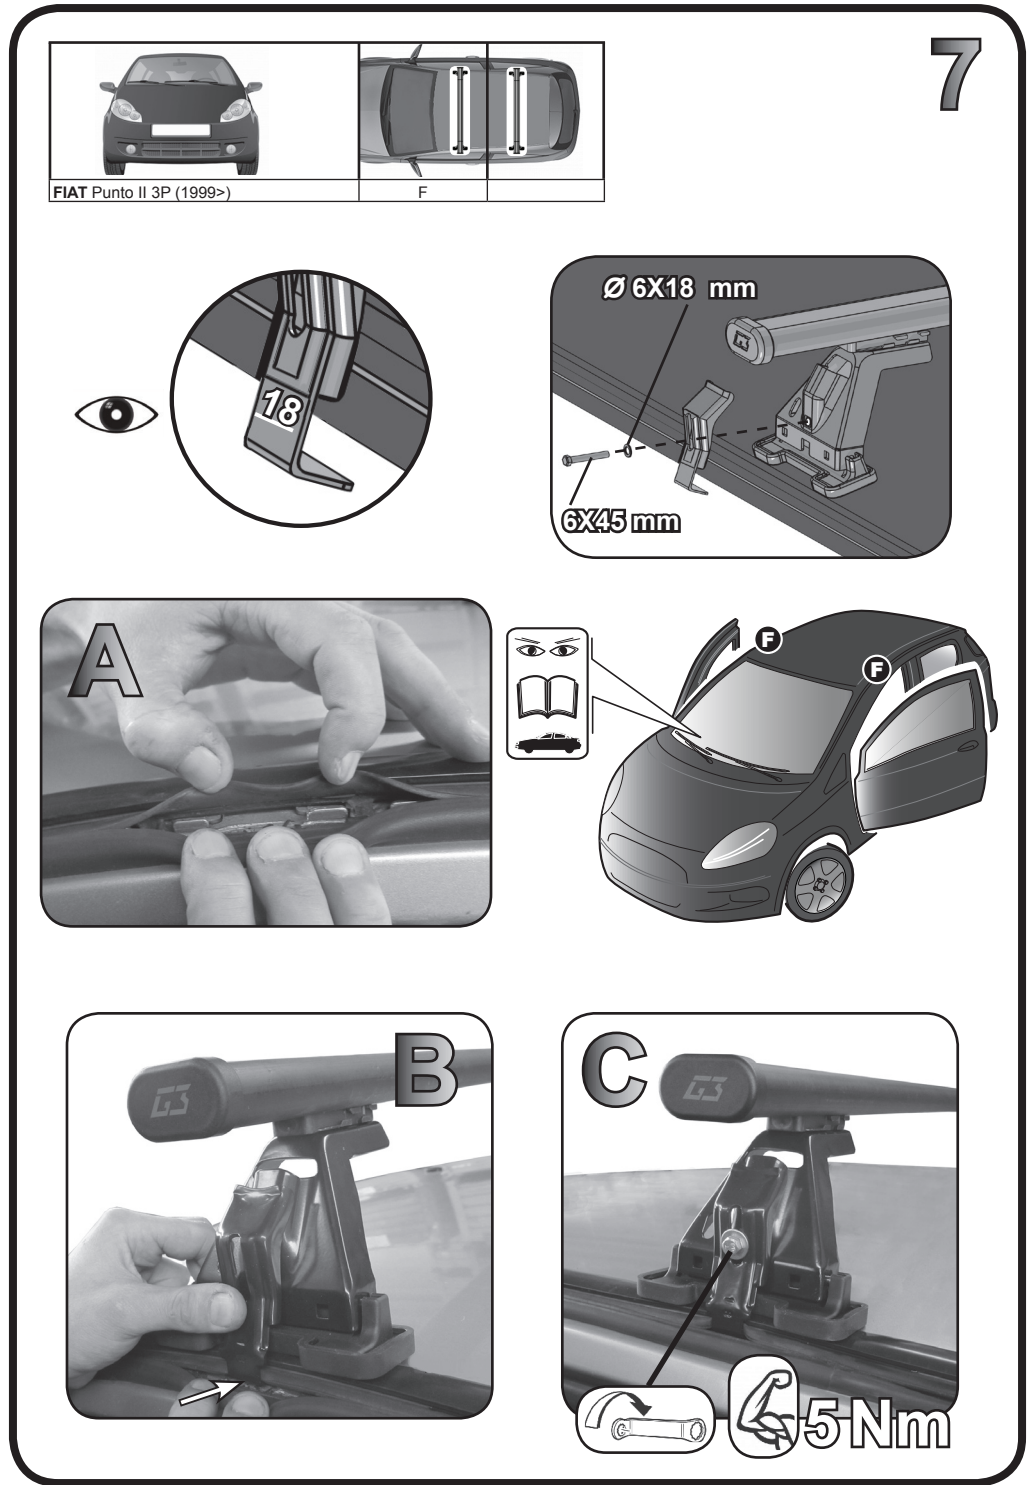

G3 Spa - via S. Allende, n. 15  
 42020 Montecatoli di Quattro Castella  
 Reggio E. - Italy  
 Tel ++39 0522 880635  
 Fax ++39 0522 880306  
 www.g3spa.it - info@g3spa.it

**COD. AO.294 / ACC**

**REV. 01**