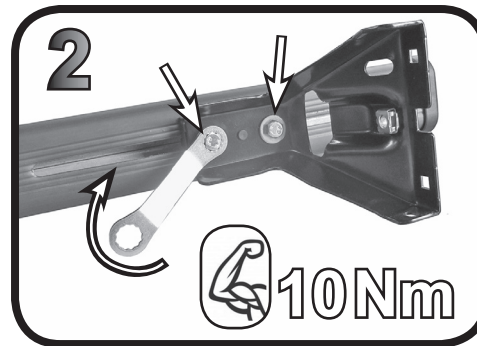

G3 Spa - via S. Allende, n. 15  
 42020 Montecatoli di Quattro Castella  
 Reggio E. - Italy  
 Tel ++39 0522 880635  
 Fax ++39 0522 880306  
 www.g3spa.it - info@g3spa.it

**COD. AO.294 / ACC**

**REV. 01**