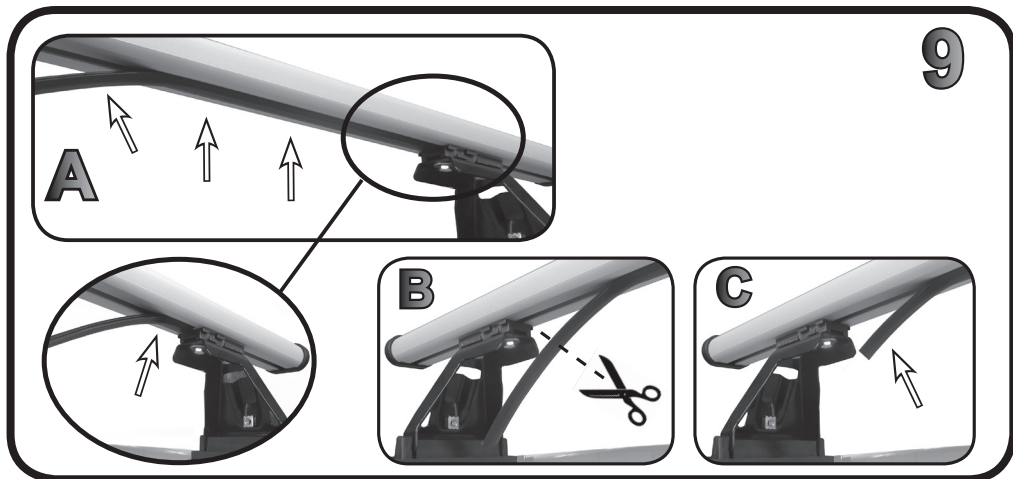

G3 Spa - via S. Allende, n 15
 42020 Montecavolo di Quattro Castella
 Reggio E. - Italy
 Tel ++39 0522 880635
 Fax ++39 0522 880306
 www.g3spa.it - info@g3spa.it

COD. AO.295 / ACC

REV. 01

68.029

**ISTRUZIONI DI MONTAGGIO
 FITTING INSTRUCTION
 "Acciaio / Steel"**