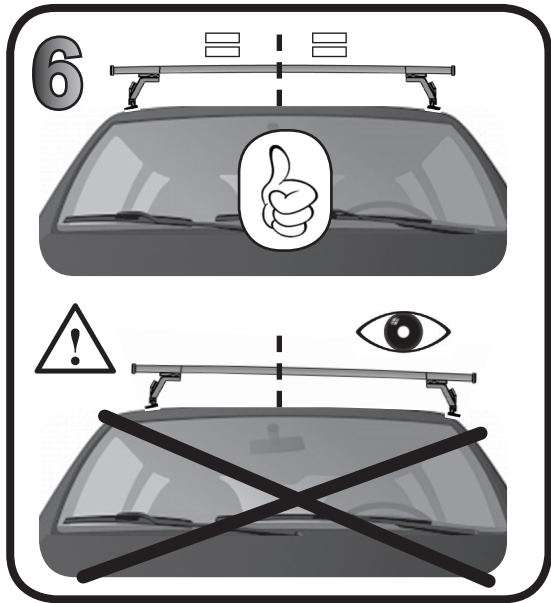

G3 Spa - via S. Allende, n 15
 42020 Montecavolo di Quattro Castella
 Reggio E. - Italy
 Tel ++39 0522 880635
 Fax ++39 0522 880306
 www.g3spa.it - info@g3spa.it

COD. AO.295 / ACC

REV. 01

68.029

**ISTRUZIONI DI MONTAGGIO
 FITTING INSTRUCTION
 "Acciaio / Steel"**