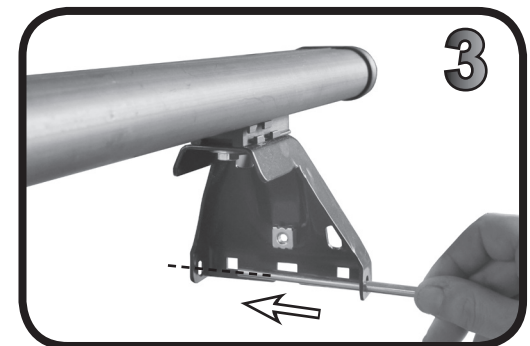

G3 Spa - via S. Allende, n 15
 42020 Montecavolo di Quattro Castella
 Reggio E. - Italy
 Tel ++39 0522 880635
 Fax ++39 0522 880306
 www.g3spa.it - info@g3spa.it

COD. AO.295 / ACC

REV. 01

68.029

**ISTRUZIONI DI MONTAGGIO
 FITTING INSTRUCTION
 "Acciaio / Steel"**