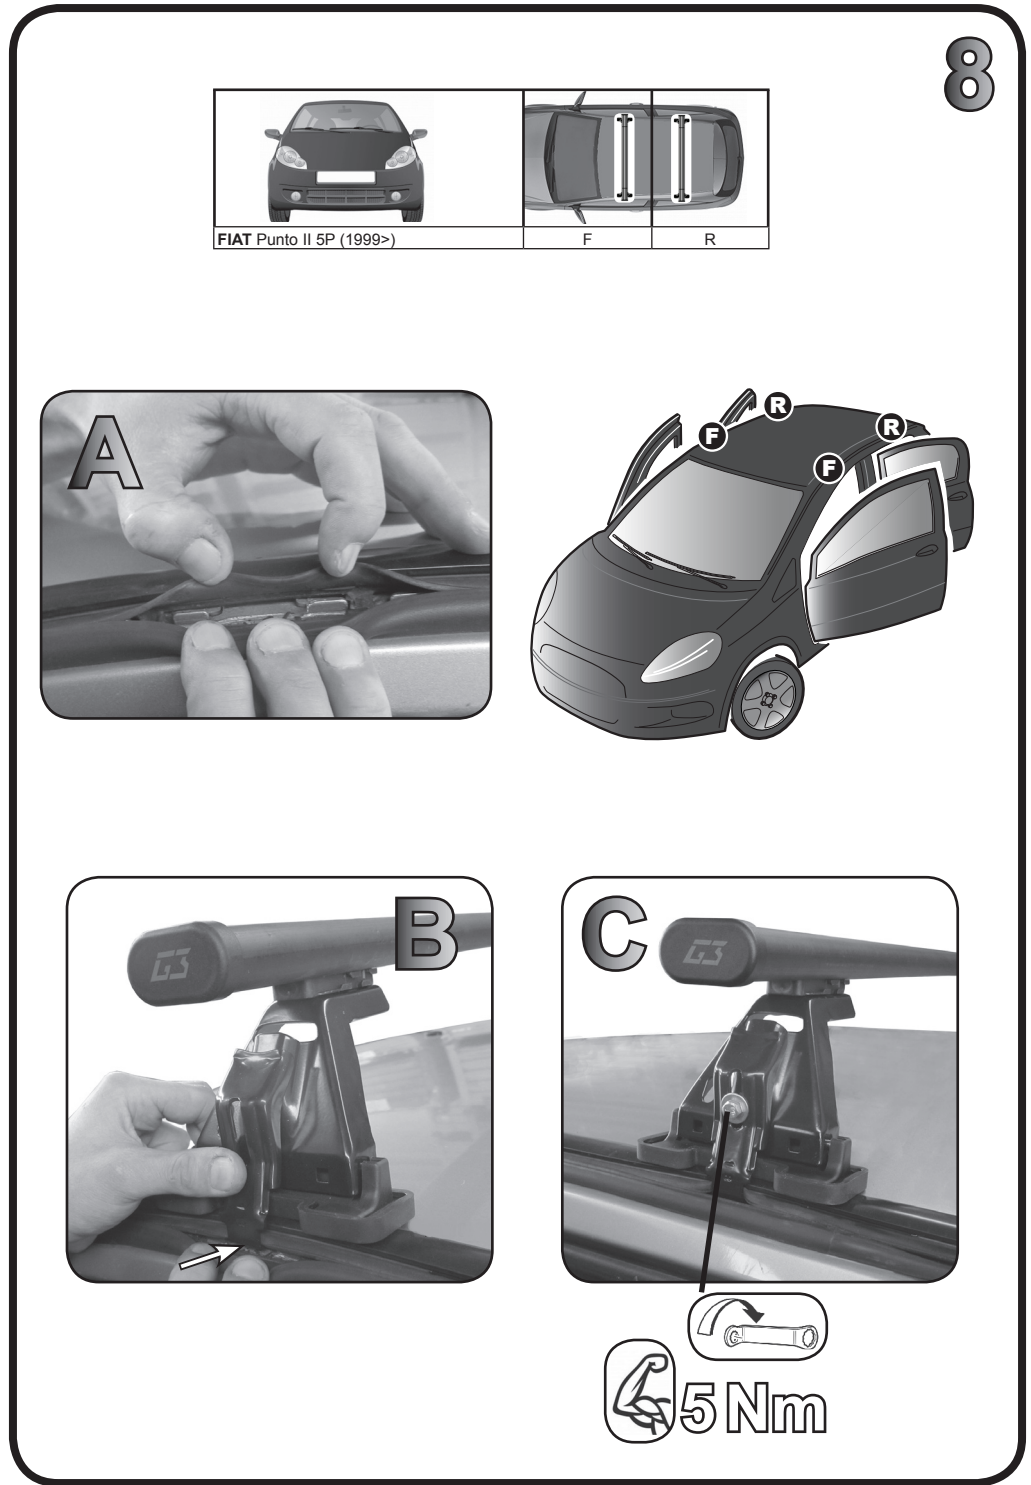

G3 Spa - via S. Allende, n 15
 42020 Montecavolo di Quattro Castella
 Reggio E. - Italy
 Tel ++39 0522 880635
 Fax ++39 0522 880306
 www.g3spa.it - info@g3spa.it

COD. AO.295 / ACC

REV. 01

68.029

**ISTRUZIONI DI MONTAGGIO
 FITTING INSTRUCTION
 "Acciaio / Steel"**