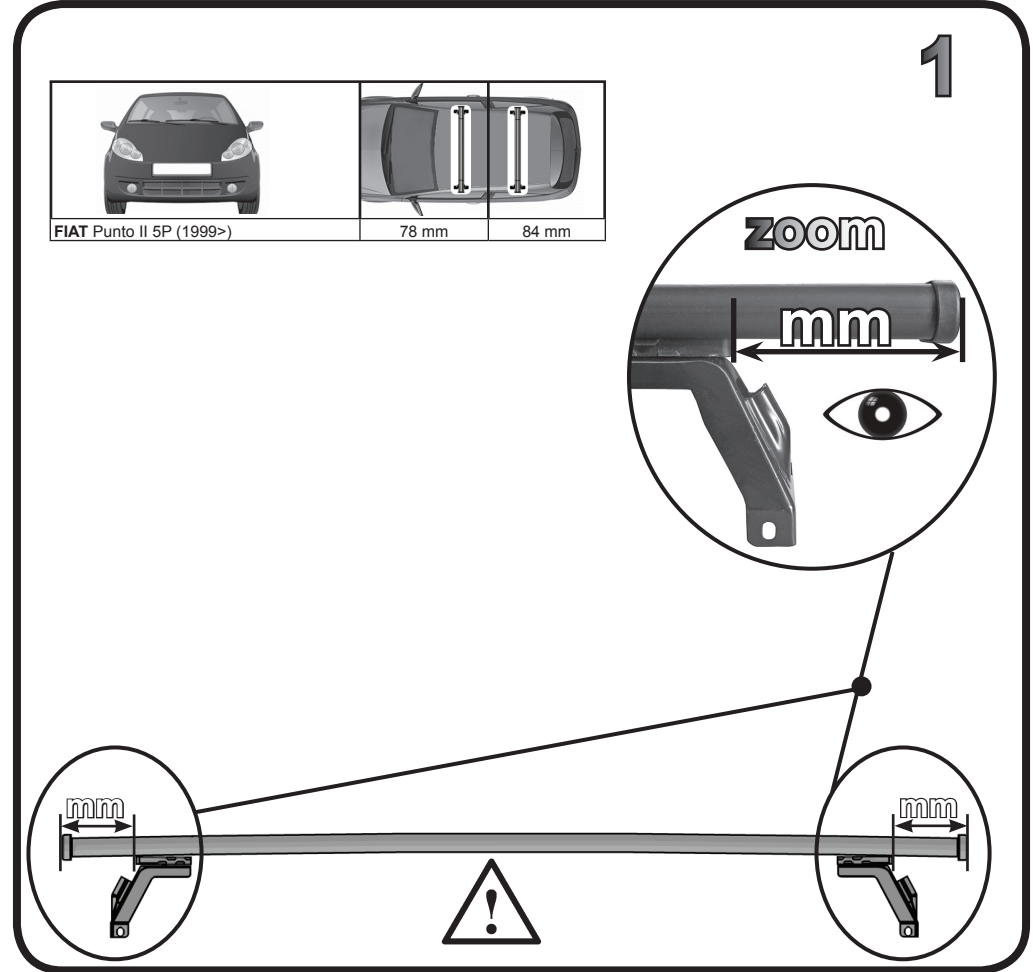

G3 Spa - via S. Allende, n 15
 42020 Montecavolo di Quattro Castella
 Reggio E. - Italy
 Tel ++39 0522 880635
 Fax ++39 0522 880306
 www.g3spa.it - info@g3spa.it

COD. AO.295 / ACC

REV. 01

68.029

**ISTRUZIONI DI MONTAGGIO
 FITTING INSTRUCTION
 "Acciaio / Steel"**