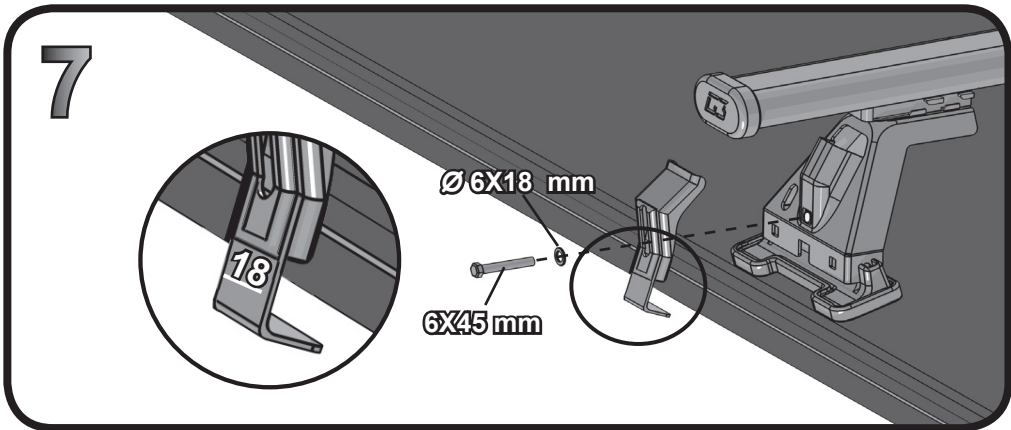

G3 Spa - via S. Allende, n 15
 42020 Montecavolo di Quattro Castella
 Reggio E. - Italy
 Tel ++39 0522 880635
 Fax ++39 0522 880306
 www.g3spa.it - info@g3spa.it

COD. AO.295 / ACC

REV. 01

68.029

**ISTRUZIONI DI MONTAGGIO
 FITTING INSTRUCTION
 "Acciaio / Steel"**