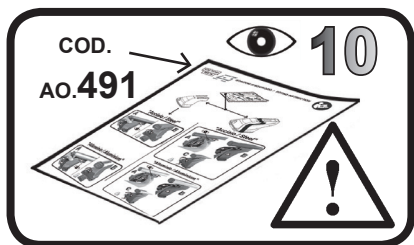

G3 Spa - via S. Allende, n 15
 42020 Montecavolo di Quattro Castella
 Reggio E. - Italy
 Tel ++39 0522 880635
 Fax ++39 0522 880306
 www.g3spa.it - info@g3spa.it

COD. AO.295 / ACC

REV. 01

68.029

**ISTRUZIONI DI MONTAGGIO
 FITTING INSTRUCTION
 "Acciaio / Steel"**