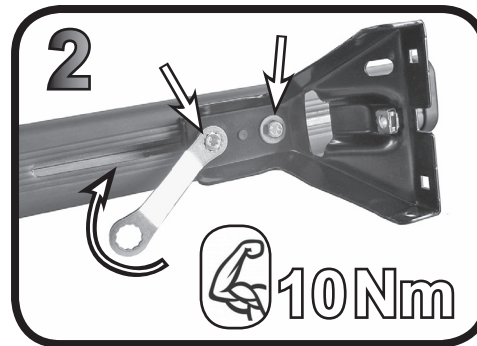

G3 Spa - via S. Allende, n 15
 42020 Montecavolo di Quattro Castella
 Reggio E. - Italy
 Tel ++39 0522 880635
 Fax ++39 0522 880306
 www.g3spa.it - info@g3spa.it

COD. AO.295 / ACC

REV. 01

68.029

**ISTRUZIONI DI MONTAGGIO
 FITTING INSTRUCTION
 "Acciaio / Steel"**