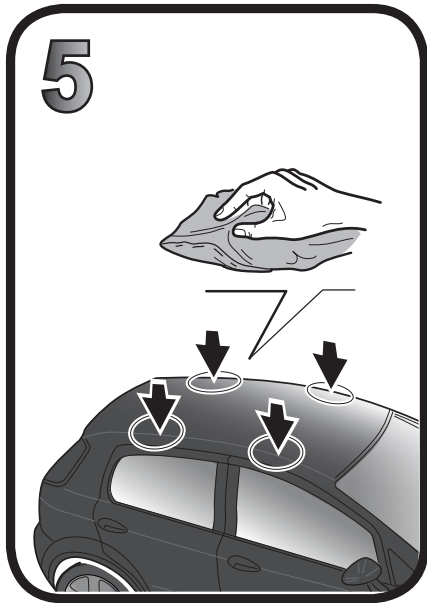

G3 Spa - via S. Allende, n 15
 42020 Montecavolo di Quattro Castella
 Reggio E. - Italy
 Tel ++39 0522 880635
 Fax ++39 0522 880306
 www.g3spa.it - info@g3spa.it

COD. AO.295 / ACC

REV. 01

68.029

**ISTRUZIONI DI MONTAGGIO
 FITTING INSTRUCTION
 "Acciaio / Steel"**