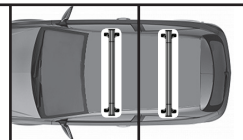

COD. AO.296 / ALL

REV. 01

68.030

ISTRUZIONI DI MONTAGGIO  
FITTING INSTRUCTION  
"Alluminio / Aluminium"

15 min.

1

FIAT Brava 5P (96>02)

76 mm