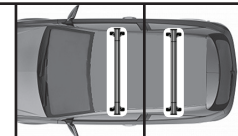

COD. AO.296 / ACC

REV. 01

68.030

ISTRUZIONI DI MONTAGGIO  
FITTING INSTRUCTION  
"Acciaio / Steel"

1

FIAT Brava 5P (96>02)

76 mm

76 mm