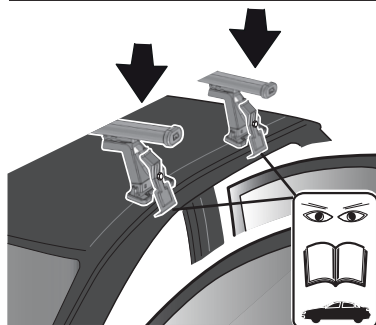

9

FIAT Brava 5P (96>02)

F

R