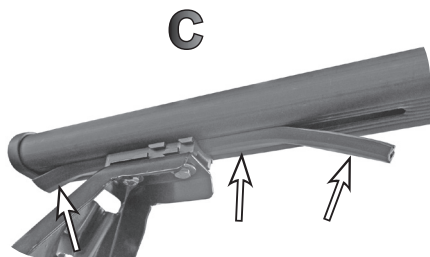

9

FIAT Brava 5P (96>02)

F

R