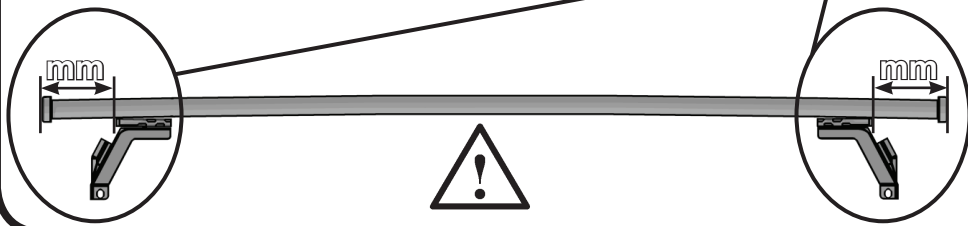

COD. AO.296 / ACC

REV. 01

68.030

ISTRUZIONI DI MONTAGGIO  
FITTING INSTRUCTION  
"Acciaio / Steel"

1

FIAT Brava 5P (96>02)

76 mm

76 mm

COD. AO.296 / ALL

REV. 01

68.030

ISTRUZIONI DI MONTAGGIO  
FITTING INSTRUCTION  
"Alluminio / Aluminium"

15 min.

1

FIAT Brava 5P (96>02)

76 mm

76 mm

FIAT Marea 4P (96>02)

76 mm

76 mm

FIAT Panda II 5P (03>11)

32 mm

39 mm

2