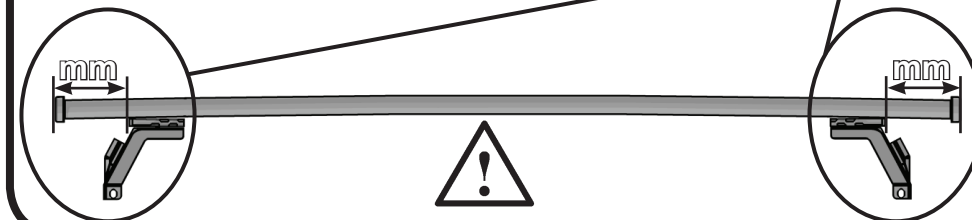

COD. AO.296 / ACC

REV. 01

68.030

ISTRUZIONI DI MONTAGGIO  
FITTING INSTRUCTION  
"Acciaio / Steel"

1

FIAT Brava 5P (96>02)

76 mm

76 mm

FIAT Marea 4P (96>02)

76 mm

76 mm

FIAT Panda II 5P (03>11)

32 mm

39 mm

2

3

COD. AO.296 / ALL

REV. 01

68.030

ISTRUZIONI DI MONTAGGIO  
FITTING INSTRUCTION  
"Alluminio / Aluminium"

15 min.

1

FIAT Brava 5P (96>02)

76 mm