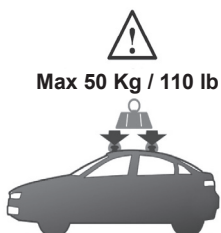

COD. AO.491

11

G3 Spa - via S. Allende, n 15
42020 Montecavolo di Quattro Castella
Reggio E. - Italy
Tel ++39 0522 880635
Fax ++39 0522 880306
www.g3spa.it - info@g3spa.it

COD. AO.296 / ALL

REV. 01

68.030

ISTRUZIONI DI MONTAGGIO
FITTING INSTRUCTION
"Alluminio / Aluminium"

15 min.