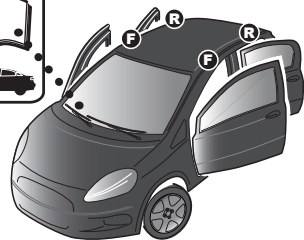

9

FIAT Brava 5P (96>02)

F

R