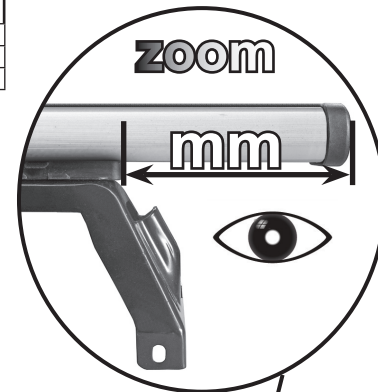

COD. AO.296 / ALL

REV. 01

68.030

ISTRUZIONI DI MONTAGGIO  
FITTING INSTRUCTION  
"Alluminio / Aluminium"

15 min.

1

FIAT Brava 5P (96>02)

76 mm

76 mm

FIAT Marea 4P (96>02)

76 mm

76 mm

FIAT Panda II 5P (03>11)

32 mm

39 mm

2