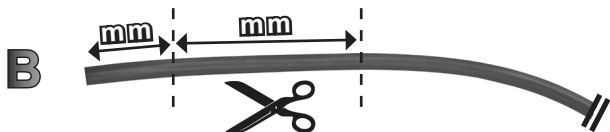

9

FIAT Brava 5P (96>02)

F

R