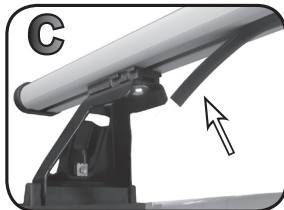

9

FIAT Brava 5P (96>02)

F

R

10

COD. AO.491

11

G3 Spa - via S. Allende, n 15
42020 Montecavolo di Quattro Castella
Reggio E. - Italy
Tel ++39 0522 880635
Fax ++39 0522 880306
www.g3spa.it - info@g3spa.it

COD. AO.296 / ALL

REV. 01

68.030

ISTRUZIONI DI MONTAGGIO
FITTING INSTRUCTION
"Alluminio / Aluminium"

15 min.

1

FIAT Brava 5P (96>02)

76 mm

76 mm

FIAT Marea 4P (96>02)

76 mm

76 mm

FIAT Panda II 5P (03>11)

32 mm

39 mm

2

3