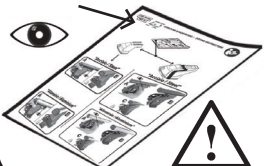

COD.
AO.491

11

G3 Spa - via S. Allende, n 15
42020 Montecavolo di Quattro Castella
Reggio E. - Italy
Tel ++39 0522 880635
Fax ++39 0522 880306
www.g3spa.it - info@g3spa.it

COD. AO.296 / ACC

REV. 01

68.030

ISTRUZIONI DI MONTAGGIO
FITTING INSTRUCTION
"Acciaio / Steel"

1