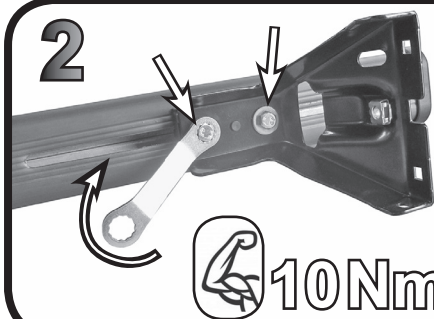

COD. AO.296 / ACC

REV. 01

68.030

ISTRUZIONI DI MONTAGGIO  
FITTING INSTRUCTION  
"Acciaio / Steel"

1

FIAT Brava 5P (96>02)

76 mm

76 mm

FIAT Marea 4P (96>02)

76 mm

76 mm

FIAT Panda II 5P (03>11)

32 mm

39 mm

2

3