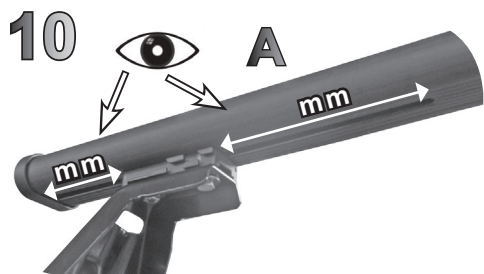

9

FIAT Brava 5P (96>02)

F

R