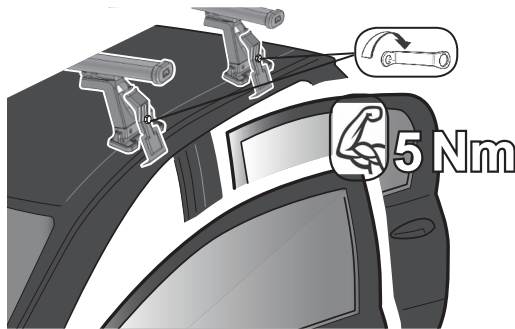

9

FIAT Brava 5P (96>02)

F

R

10