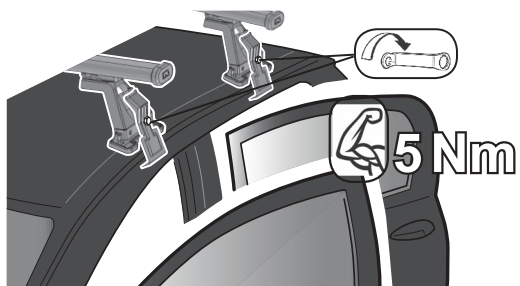

9

FIAT Brava 5P (96>02)

F

R