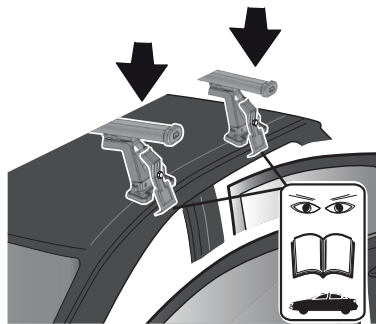

9

FIAT Brava 5P (96>02)

F

R

10