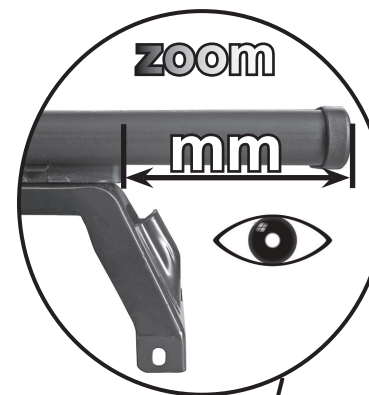

COD. AO.296 / ACC

REV. 01

68.030

ISTRUZIONI DI MONTAGGIO  
FITTING INSTRUCTION  
"Acciaio / Steel"

1

FIAT Brava 5P (96>02)

76 mm

76 mm

FIAT Marea 4P (96>02)

76 mm

76 mm

FIAT Panda II 5P (03>11)

32 mm

39 mm

2

3