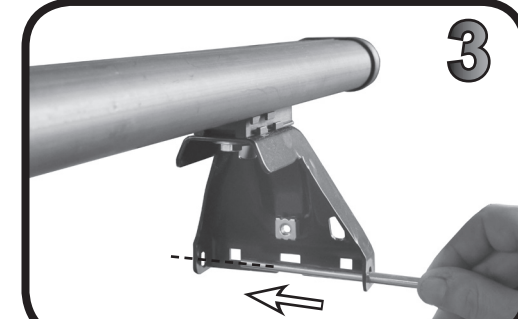

COD. AO.296 / ACC

REV. 01

68.030

ISTRUZIONI DI MONTAGGIO  
FITTING INSTRUCTION  
"Acciaio / Steel"

1

FIAT Brava 5P (96>02)

76 mm

76 mm

FIAT Marea 4P (96>02)

76 mm

76 mm

FIAT Panda II 5P (03>11)

32 mm

39 mm

2

3