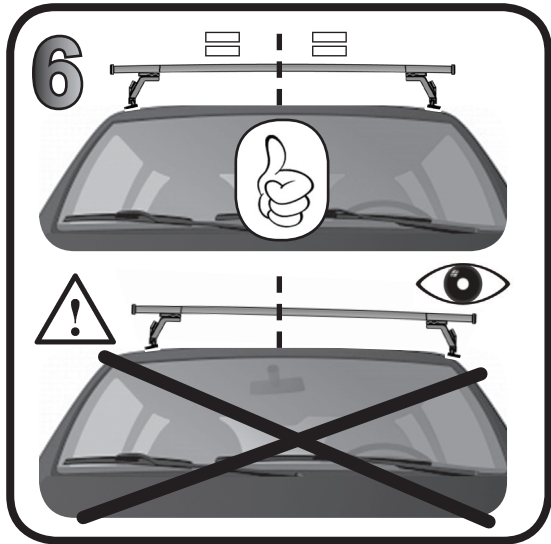

1

AUDI A3 3P (03-12)
MITSUBISHI Space Star 3P (2016>)

109 mm	135 mm
104 mm	140 mm

10 Nm

3

G3 Spa - via S. Allende, n 15
42020 Montecatino di Quattro Castella
Reggio E. - Italy
Tel ++39 0522 880635
Fax ++39 0522 880306
www.g3spa.it - info@g3spa.it