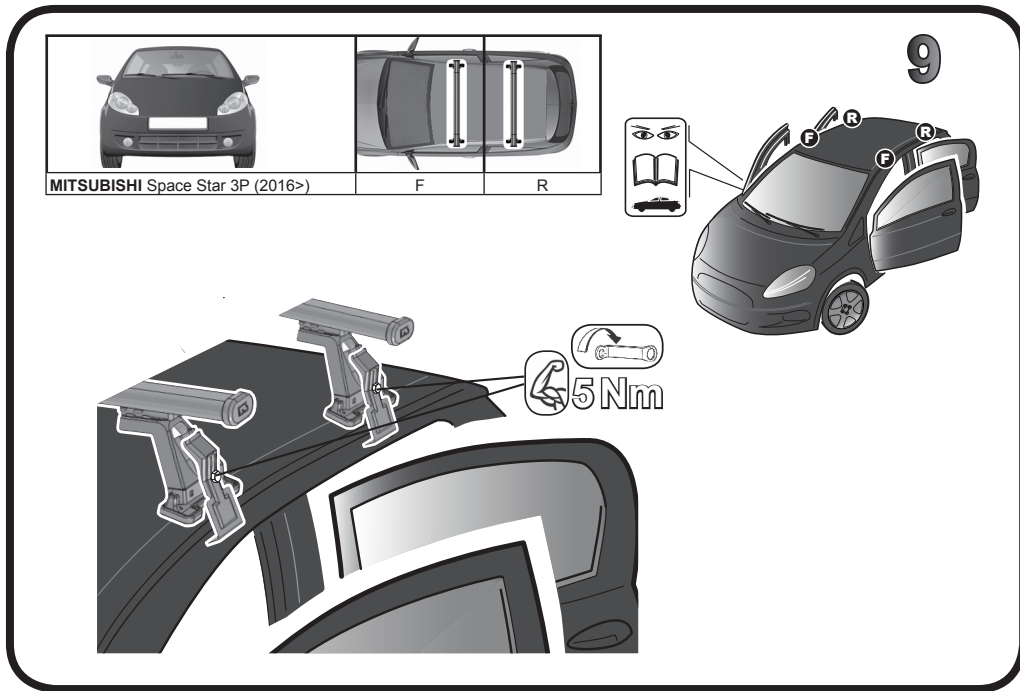

1

AUDI A3 3P (03-12)
MITSUBISHI Space Star 3P (2016>)

109 mm	135 mm
104 mm	140 mm

10 Nm

3

G3 Spa - via S. Allende, n 15
42020 Montecatino di Quattro Castella
Reggio E. - Italy
Tel ++39 0522 880635
Fax ++39 0522 880306
www.g3spa.it - info@g3spa.it