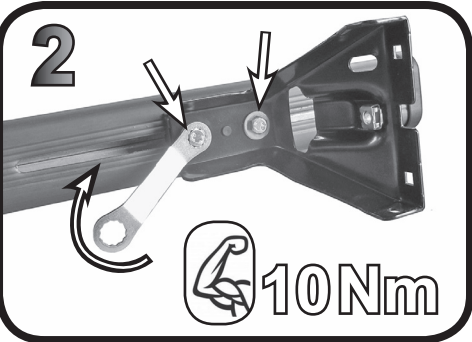

9

5 Nm

11

G3 Spa - via S. Allende, n 15
42020 Montecavolo di Quattro Castella
Reggio E. - Italy
Tel ++39 0522 880635
Fax ++39 0522 880306
www.g3spa.it - info@g3spa.it

COD. AO.299 / ACC

REV. 02

68.033

ISTRUZIONI DI MONTAGGIO
FITTING INSTRUCTION
"Acciaio / Steel"

1

AUDI A3 3P (03-12)
MITSUBISHI Space Star 3P (2016>)

109 mm	135 mm
104 mm	140 mm

10 Nm

3

G3 Spa - via S. Allende, n 15
42020 Montecatino di Quattro Castella
Reggio E. - Italy
Tel ++39 0522 880635
Fax ++39 0522 880306
www.g3spa.it - info@g3spa.it