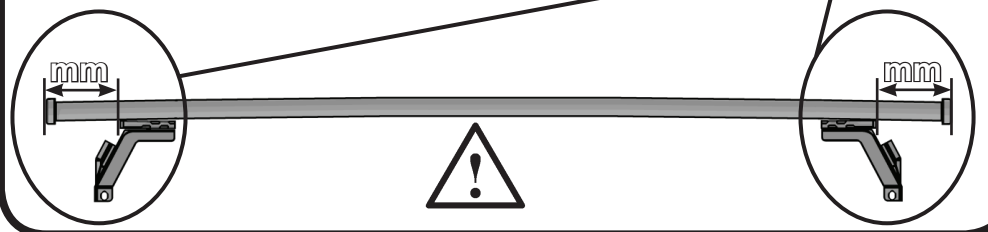

1

AUDI A3 3P (03-12)
MITSUBISHI Space Star 3P (2016>)

109 mm	135 mm
104 mm	140 mm

10 Nm

3

G3 Spa - via S. Allende, n 15
42020 Montecatino di Quattro Castella
Reggio E. - Italy
Tel ++39 0522 880635
Fax ++39 0522 880306
www.g3spa.it - info@g3spa.it