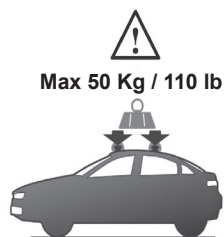

1

AUDI A3 3P (03-12)
MITSUBISHI Space Star 3P (2016>)

109 mm	135 mm
104 mm	140 mm

10 Nm

3

G3 Spa - via S. Allende, n 15
42020 Montecatino di Quattro Castella
Reggio E. - Italy
Tel ++39 0522 880635
Fax ++39 0522 880306
www.g3spa.it - info@g3spa.it