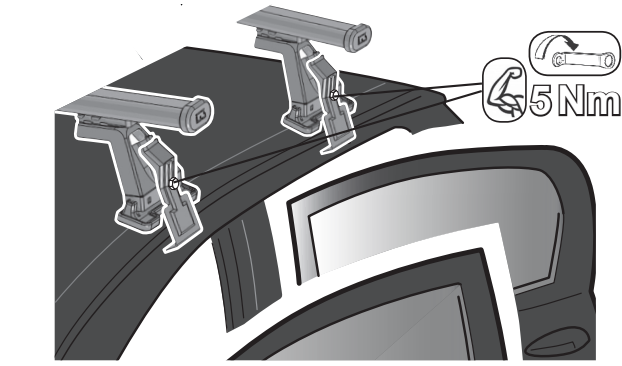

9

5 Nm

11

G3 Spa - via S. Allende, n 15
42020 Montecavolo di Quattro Castella
Reggio E. - Italy
Tel ++39 0522 880635
Fax ++39 0522 880306
www.g3spa.it - info@g3spa.it

COD. AO.299 / ACC

REV. 02

68.033

ISTRUZIONI DI MONTAGGIO
FITTING INSTRUCTION
"Acciaio / Steel"

1

AUDI A3 3P (03-12)
MITSUBISHI Space Star 3P (2016>)

109 mm	135 mm
104 mm	140 mm

10 Nm

3