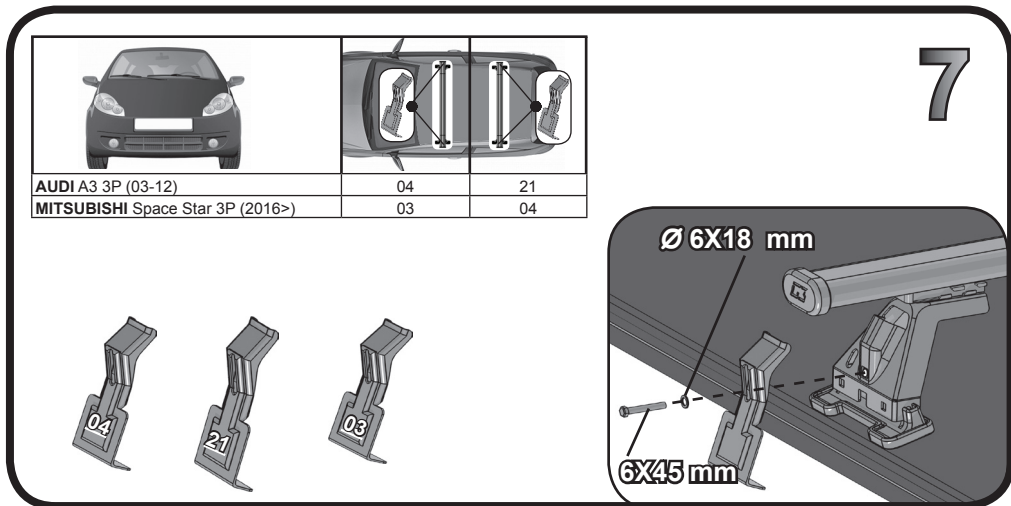

1

AUDI A3 3P (03-12)
MITSUBISHI Space Star 3P (2016>)

109 mm	135 mm
104 mm	140 mm

10 Nm

3

G3 Spa - via S. Allende, n 15
42020 Montecatino di Quattro Castella
Reggio E. - Italy
Tel ++39 0522 880635
Fax ++39 0522 880306
www.g3spa.it - info@g3spa.it