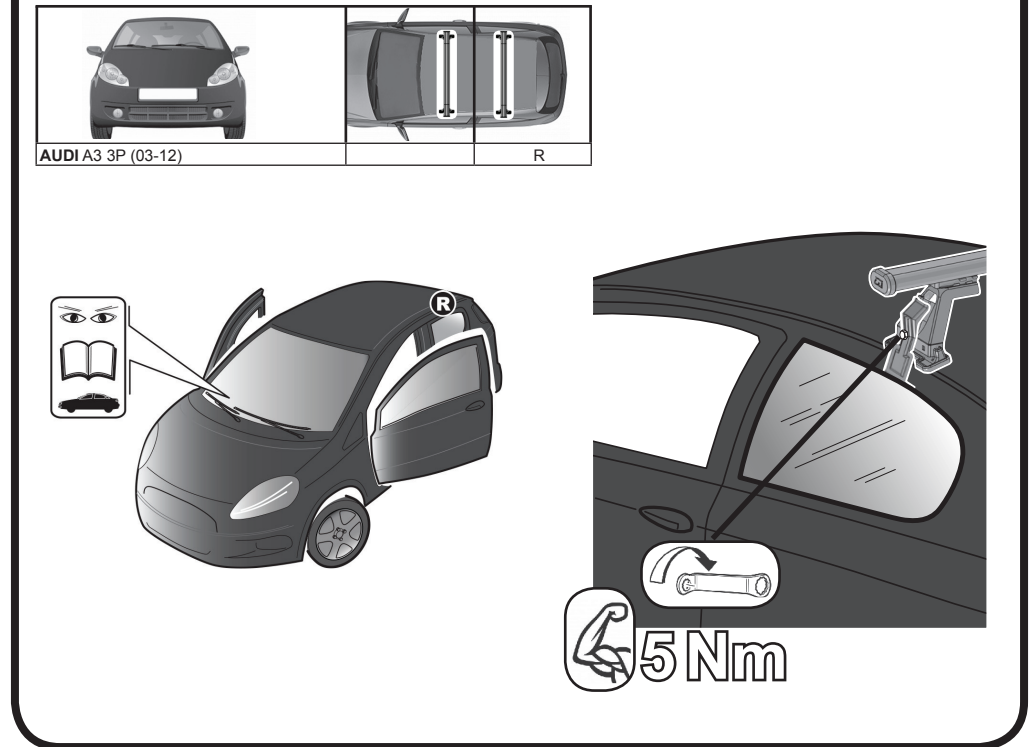

1

AUDI A3 3P (03-12)
MITSUBISHI Space Star 3P (2016>)

109 mm	135 mm
104 mm	140 mm

10 Nm

3

G3 Spa - via S. Allende, n 15
42020 Montecatino di Quattro Castella
Reggio E. - Italy
Tel ++39 0522 880635
Fax ++39 0522 880306
www.g3spa.it - info@g3spa.it