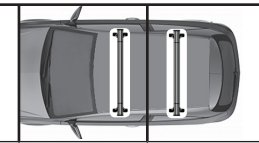

1

AUDI A3 3P (03-12)
MITSUBISHI Space Star 3P (2016>)

109 mm	135 mm
104 mm	140 mm

10 Nm

3

G3 Spa - via S. Allende, n 15
42020 Montecatino di Quattro Castella
Reggio E. - Italy
Tel ++39 0522 880635
Fax ++39 0522 880306
www.g3spa.it - info@g3spa.it