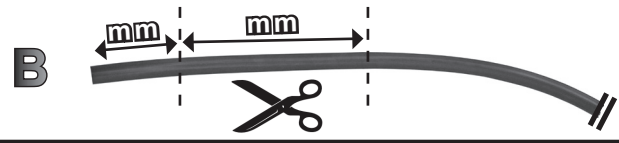

9

5 Nm

11

G3 Spa - via S. Allende, n 15
42020 Montecavolo di Quattro Castella
Reggio E. - Italy
Tel ++39 0522 880635
Fax ++39 0522 880306
www.g3spa.it - info@g3spa.it

COD. AO.299 / ACC

REV. 02

68.033

ISTRUZIONI DI MONTAGGIO
FITTING INSTRUCTION
"Acciaio / Steel"

1

AUDI A3 3P (03-12)
MITSUBISHI Space Star 3P (2016>)

109 mm	135 mm
104 mm	140 mm

10 Nm

3