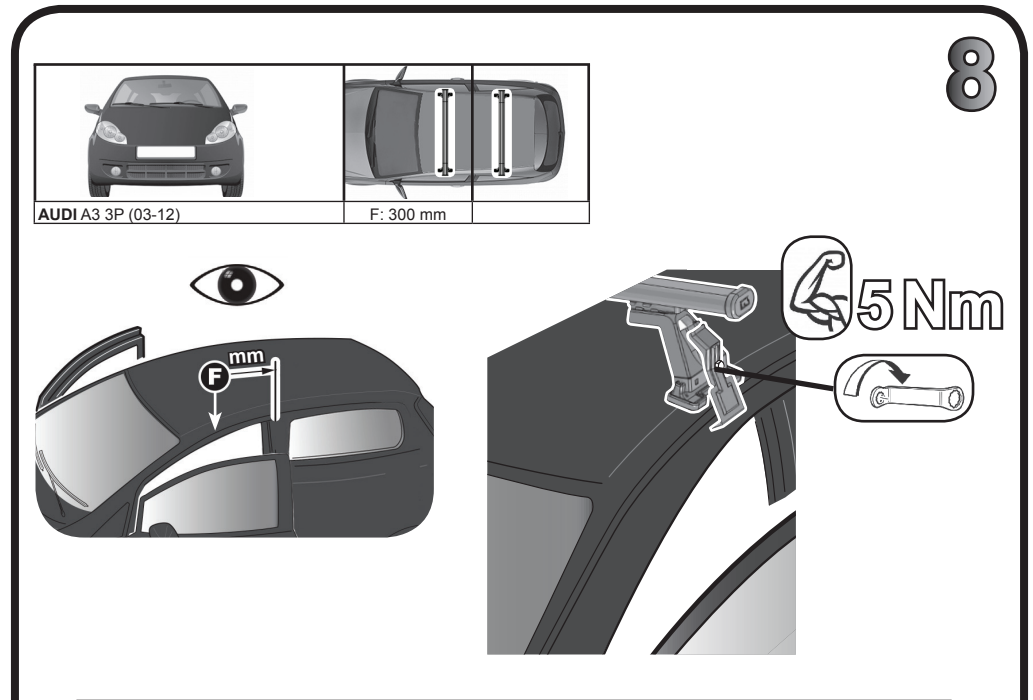

1

AUDI A3 3P (03-12)
MITSUBISHI Space Star 3P (2016>)

109 mm	135 mm
104 mm	140 mm

10 Nm

3

G3 Spa - via S. Allende, n 15
42020 Montecatino di Quattro Castella
Reggio E. - Italy
Tel ++39 0522 880635
Fax ++39 0522 880306
www.g3spa.it - info@g3spa.it