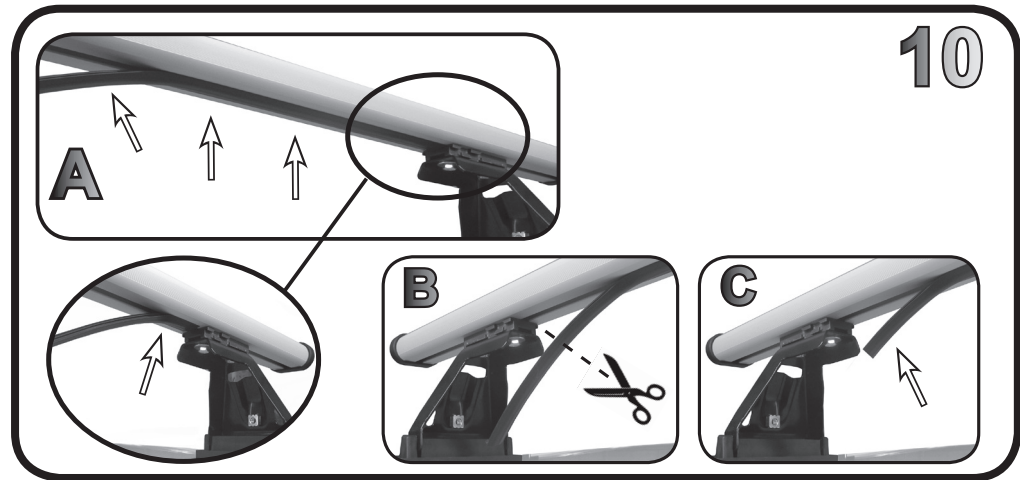

1

AUDI A3 3P (03-12)
MITSUBISHI Space Star 3P (2016>)

109 mm	135 mm
104 mm	140 mm

10 Nm

3

G3 Spa - via S. Allende, n 15
42020 Montecatino di Quattro Castella
Reggio E. - Italy
Tel ++39 0522 880635
Fax ++39 0522 880306
www.g3spa.it - info@g3spa.it