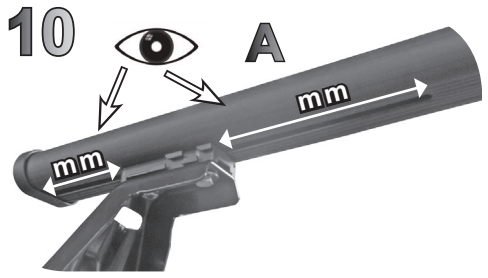

9

5 Nm

11

G3 Spa - via S. Allende, n 15
42020 Montecavolo di Quattro Castella
Reggio E. - Italy
Tel ++39 0522 880635
Fax ++39 0522 880306
www.g3spa.it - info@g3spa.it

COD. AO.299 / ACC

REV. 02

68.033

ISTRUZIONI DI MONTAGGIO
FITTING INSTRUCTION
"Acciaio / Steel"

1

AUDI A3 3P (03-12)
MITSUBISHI Space Star 3P (2016>)

109 mm	135 mm
104 mm	140 mm

10 Nm

3