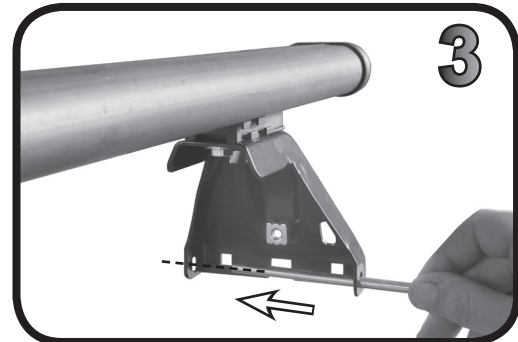

1

AUDI A3 3P (03-12)
MITSUBISHI Space Star 3P (2016>)

109 mm	135 mm
104 mm	140 mm

10 Nm

3

G3 Spa - via S. Allende, n 15
42020 Montecatino di Quattro Castella
Reggio E. - Italy
Tel ++39 0522 880635
Fax ++39 0522 880306
www.g3spa.it - info@g3spa.it