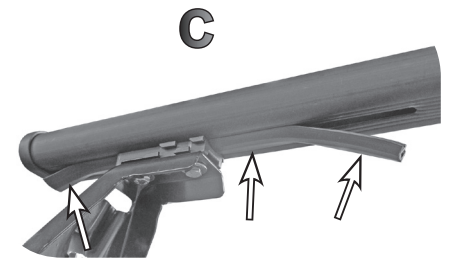

9

5 Nm

11

G3 Spa - via S. Allende, n 15
42020 Montecavolo di Quattro Castella
Reggio E. - Italy
Tel ++39 0522 880635
Fax ++39 0522 880306
www.g3spa.it - info@g3spa.it

COD. AO.299 / ACC

REV. 02

68.033

ISTRUZIONI DI MONTAGGIO
FITTING INSTRUCTION
"Acciaio / Steel"

1

AUDI A3 3P (03-12)
MITSUBISHI Space Star 3P (2016>)

109 mm	135 mm
104 mm	140 mm

10 Nm

3