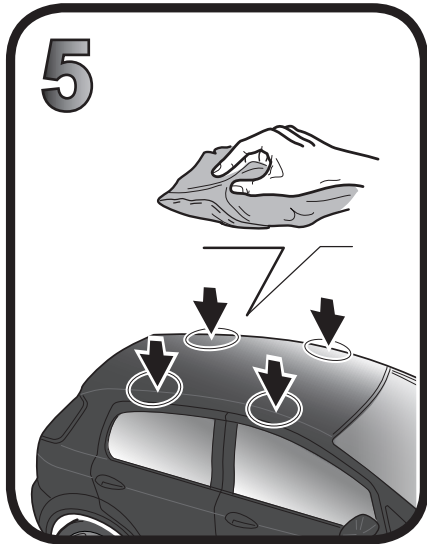

1

AUDI A3 3P (03-12)
MITSUBISHI Space Star 3P (2016>)

109 mm	135 mm
104 mm	140 mm

10 Nm

3

G3 Spa - via S. Allende, n 15
42020 Montecatino di Quattro Castella
Reggio E. - Italy
Tel ++39 0522 880635
Fax ++39 0522 880306
www.g3spa.it - info@g3spa.it