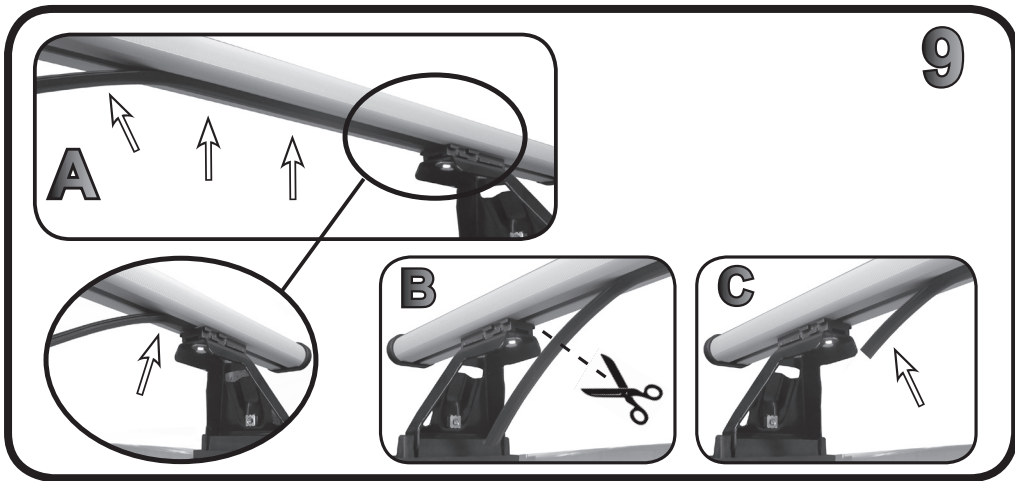

G3 Spa - Via S. Allende, n° 15
 42020 Montecavolo di Quattro Castella
 Reggio E. - Italy
 Tel ++39 0522 880635
 Fax ++39 0522 880306
 www.g3spa.it - info@g3spa.it

COD. AO.317 / ACC

REV. 01

68.049

**ISTRUZIONI DI MONTAGGIO
 FITTING INSTRUCTION
 "Acciaio / Steel"**