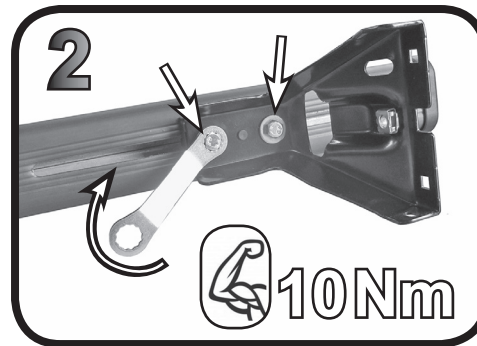

G3 Spa - Via S. Allende, n° 15
 42020 Montecavolo di Quattro Castella
 Reggio E. - Italy
 Tel ++39 0522 880635
 Fax ++39 0522 880306
 www.g3spa.it - info@g3spa.it

COD. AO.317 / ACC

REV. 01

68.049

**ISTRUZIONI DI MONTAGGIO
 FITTING INSTRUCTION
 "Acciaio / Steel"**