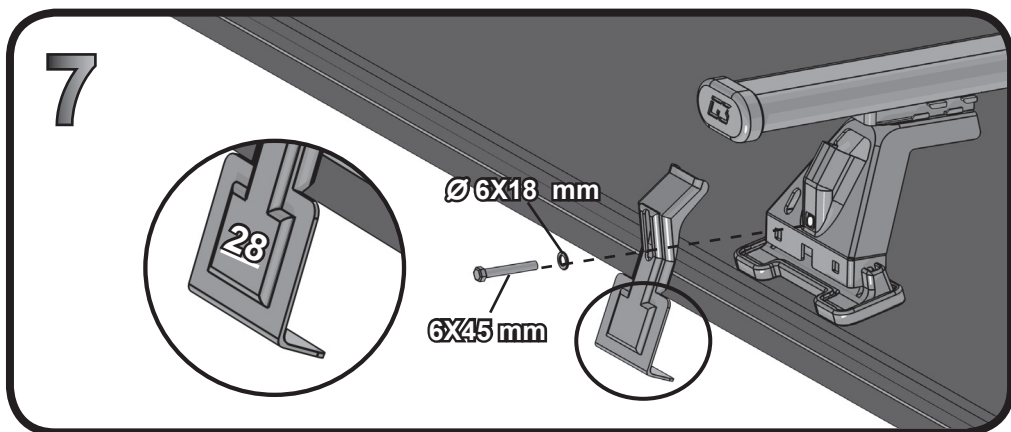

G3 Spa - Via S. Allende, n° 15
 42020 Montecavolo di Quattro Castella
 Reggio E. - Italy
 Tel ++39 0522 880635
 Fax ++39 0522 880306
 www.g3spa.it - info@g3spa.it

COD. AO.317 / ACC

REV. 01

68.049

**ISTRUZIONI DI MONTAGGIO
 FITTING INSTRUCTION
 "Acciaio / Steel"**