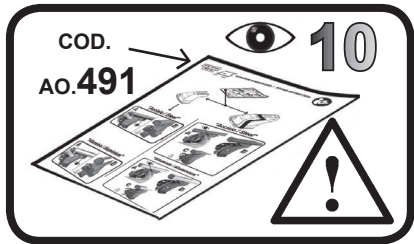

9

G3 Spa - via S. Allende, n 15
42020 Montecavolo di Quattro Castella
Reggio E. - Italy
Tel ++39 0522 880635
Fax ++39 0522 880306
www.g3spa.it - info@g3spa.it

COD. AO.317 / ALL

REV. 01

68.049

ISTRUZIONI DI MONTAGGIO
FITTING INSTRUCTION
"Alluminio / Aluminium"

1

2

10Nm

3