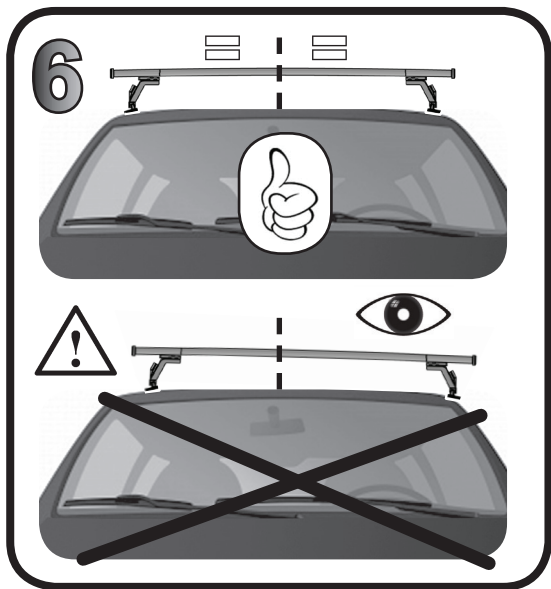

G3 Spa - Via S. Allende, n° 15
 42020 Montecavolo di Quattro Castella
 Reggio E. - Italy
 Tel ++39 0522 880635
 Fax ++39 0522 880306
 www.g3spa.it - info@g3spa.it

COD. AO.317 / ACC

REV. 01

68.049

**ISTRUZIONI DI MONTAGGIO
 FITTING INSTRUCTION
 "Acciaio / Steel"**