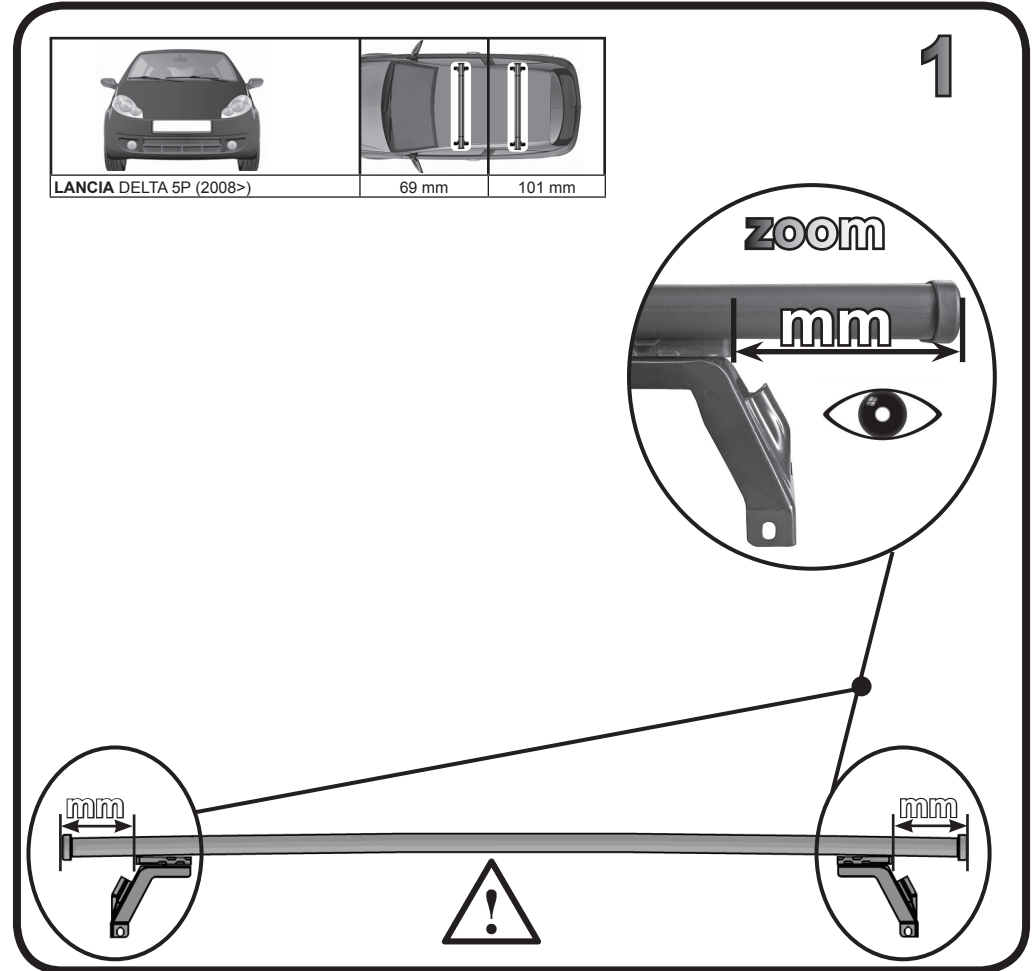

G3 Spa - Via S. Allende, n° 15
 42020 Montecavolo di Quattro Castella
 Reggio E. - Italy
 Tel ++39 0522 880635
 Fax ++39 0522 880306
 www.g3spa.it - info@g3spa.it

COD. AO.317 / ACC

REV. 01

68.049

**ISTRUZIONI DI MONTAGGIO
 FITTING INSTRUCTION
 "Acciaio / Steel"**