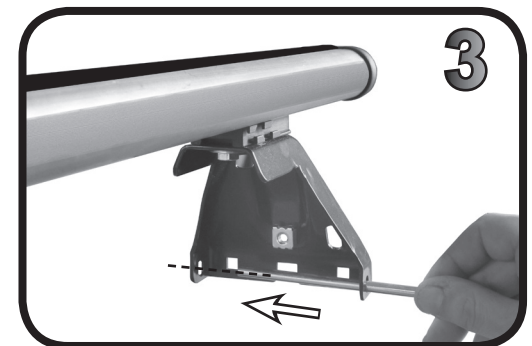

9

G3 Spa - via S. Allende, n 15
42020 Montecavolo di Quattro Castella
Reggio E. - Italy
Tel ++39 0522 880635
Fax ++39 0522 880306
www.g3spa.it - info@g3spa.it

COD. AO.317 / ALL

REV. 01

68.049

ISTRUZIONI DI MONTAGGIO
FITTING INSTRUCTION
"Alluminio / Aluminium"

1

2

10Nm

3