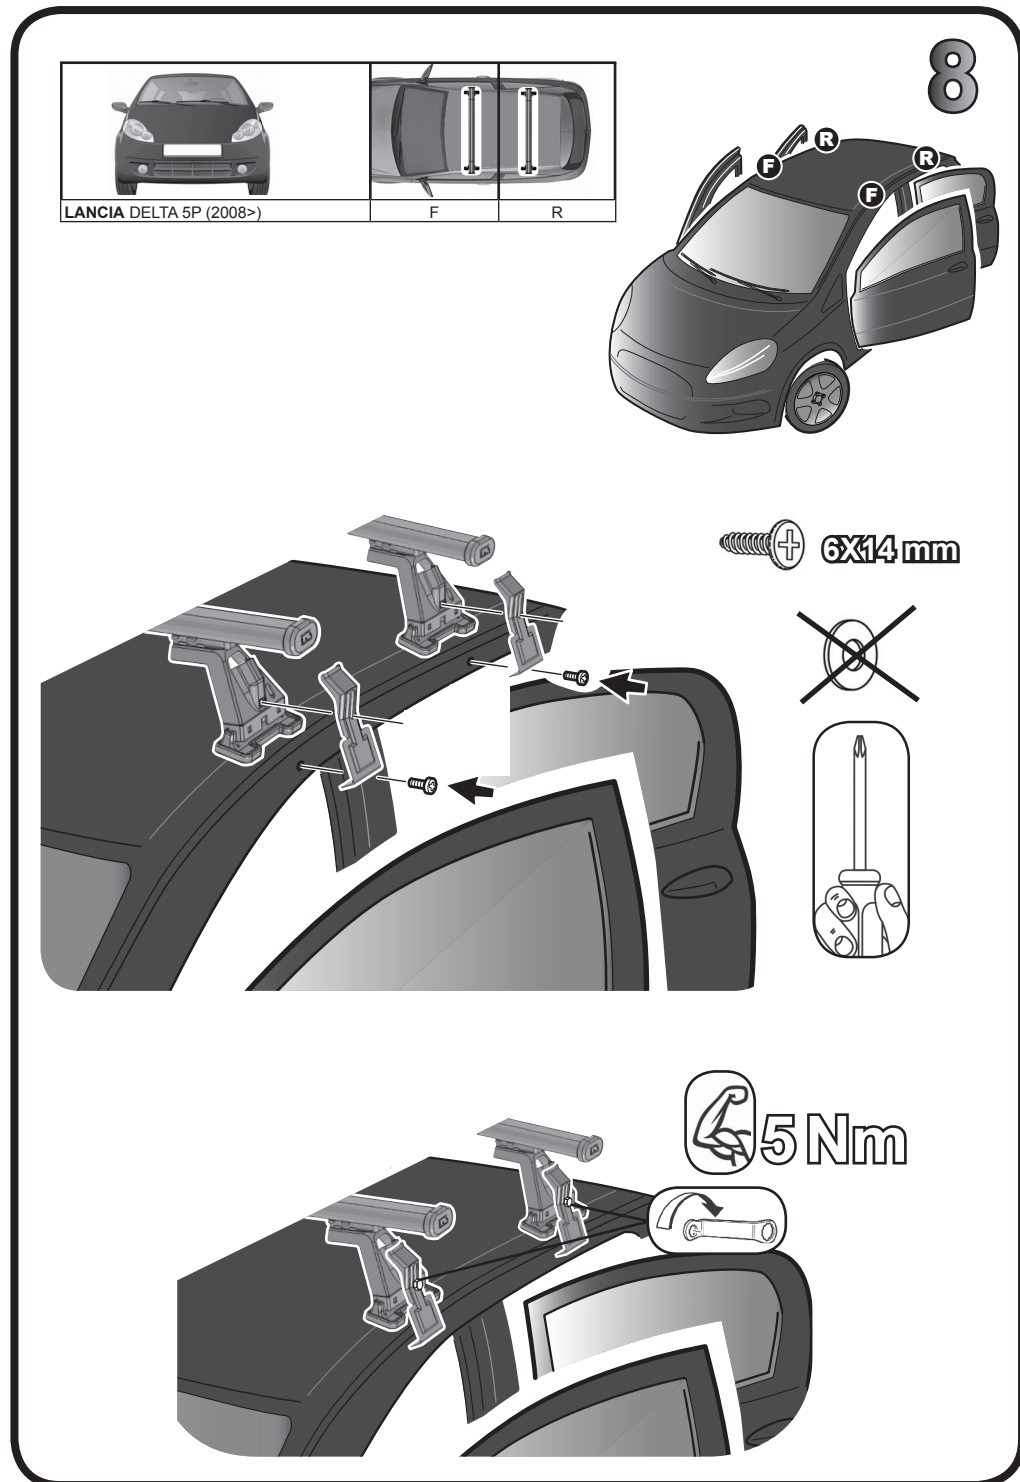

G3 Spa - Via S. Allende, n° 15
 42020 Montecavolo di Quattro Castella
 Reggio E. - Italy
 Tel ++39 0522 880635
 Fax ++39 0522 880306
 www.g3spa.it - info@g3spa.it

COD. AO.317 / ACC

REV. 01

68.049

**ISTRUZIONI DI MONTAGGIO
 FITTING INSTRUCTION
 "Acciaio / Steel"**