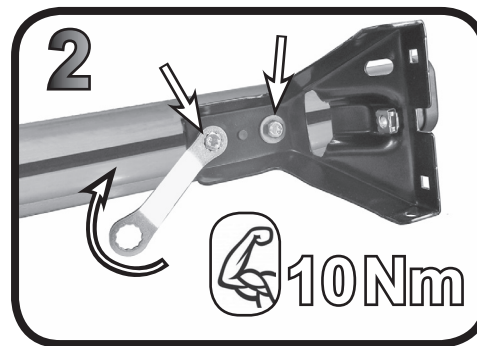

9

G3 Spa - via S. Allende, n 15
42020 Montecavolo di Quattro Castella
Reggio E. - Italy
Tel ++39 0522 880635
Fax ++39 0522 880306
www.g3spa.it - info@g3spa.it

COD. AO.317 / ALL

REV. 01

68.049

ISTRUZIONI DI MONTAGGIO
FITTING INSTRUCTION
"Alluminio / Aluminium"

1

2

10Nm

3