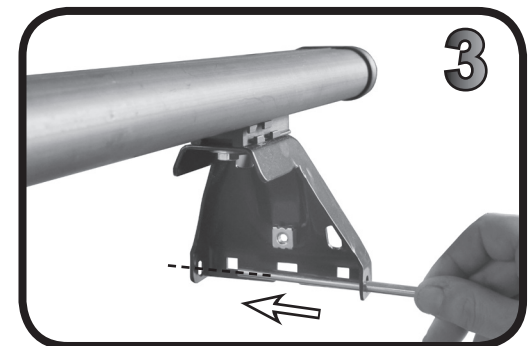

G3 Spa - Via S. Allende, n° 15
 42020 Montecavolo di Quattro Castella
 Reggio E. - Italy
 Tel ++39 0522 880635
 Fax ++39 0522 880306
 www.g3spa.it - info@g3spa.it

COD. AO.317 / ACC

REV. 01

68.049

**ISTRUZIONI DI MONTAGGIO
 FITTING INSTRUCTION
 "Acciaio / Steel"**