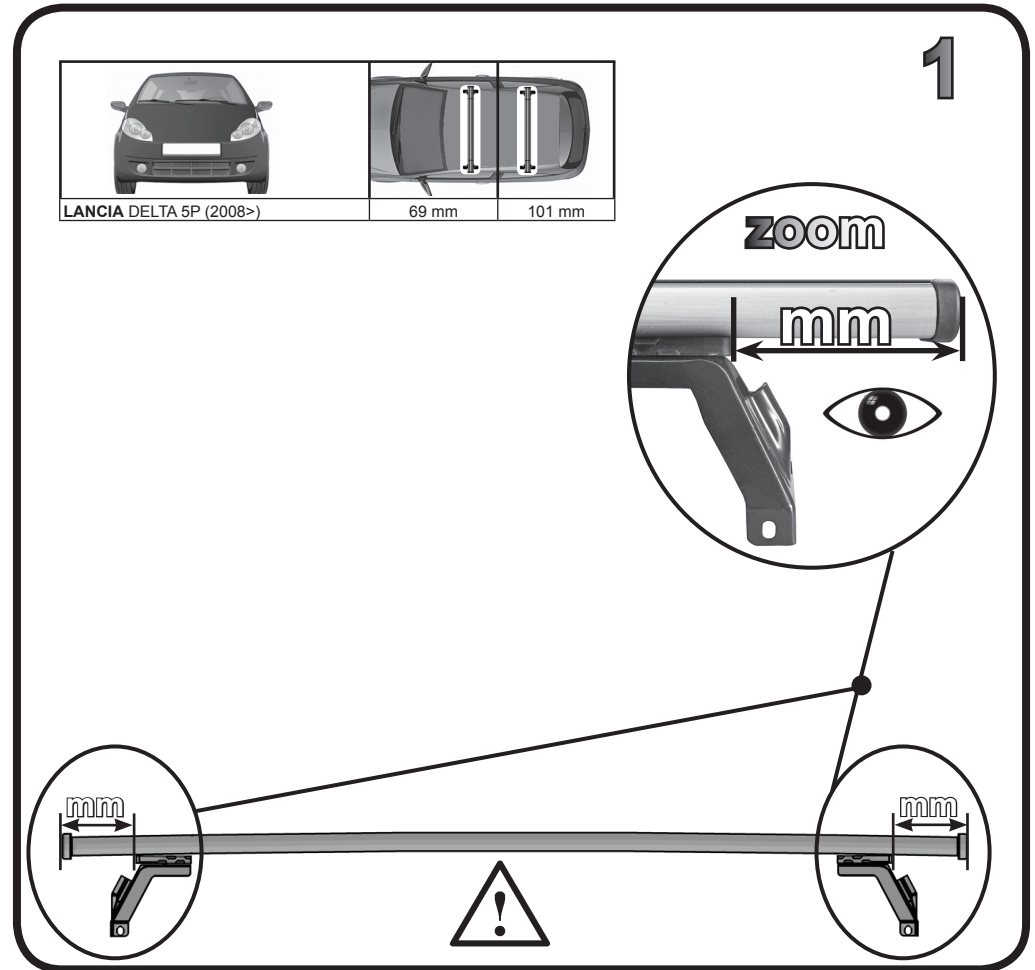

9

G3 Spa - via S. Allende, n 15
 42020 Montecavolo di Quattro Castella
 Reggio E. - Italy
 Tel ++39 0522 880635
 Fax ++39 0522 880306
 www.g3spa.it - info@g3spa.it

COD. AO.317 / ALL

REV. 01

68.049

ISTRUZIONI DI MONTAGGIO
 FITTING INSTRUCTION
 "Alluminio / Aluminium"