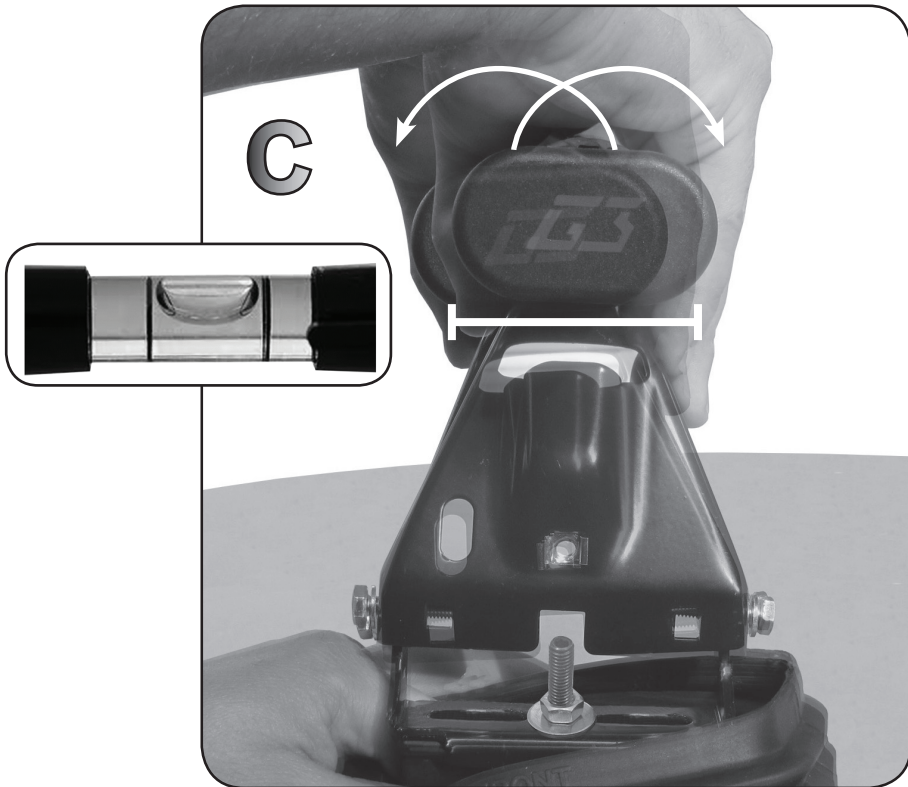

ISTRUZIONI DI MONTAGGIO
 FITTING INSTRUCTION
 "Acciaio / Steel"

= 15 min.

1

5Nm

2

A

B

C