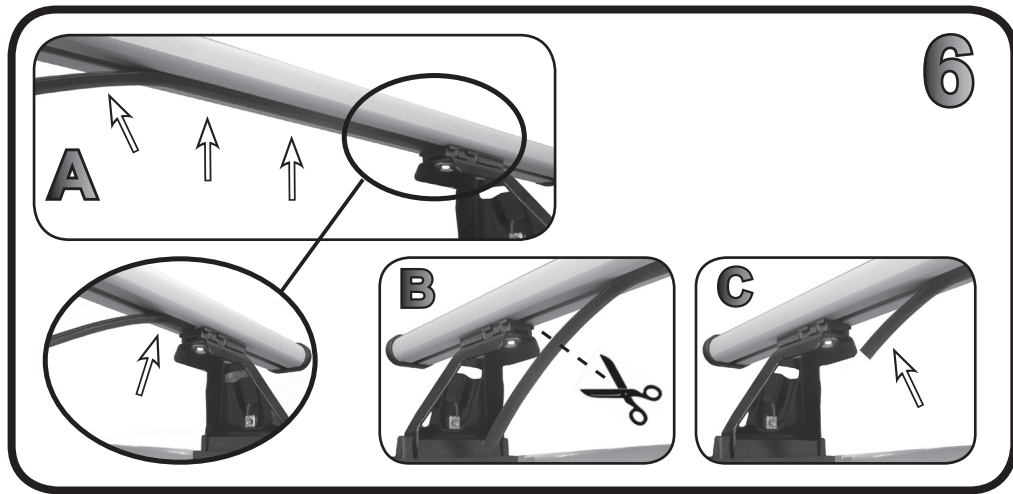

G3 Spa - via S. Allende, n° 15
42020 Montecavolo di Quattro Castella
Reggio E. - Italy
Tel ++39 0522 880635
Fax ++39 0522 880306
www.g3spa.it - info@g3spa.it

COD. AO.321 / ALL
REV. 01