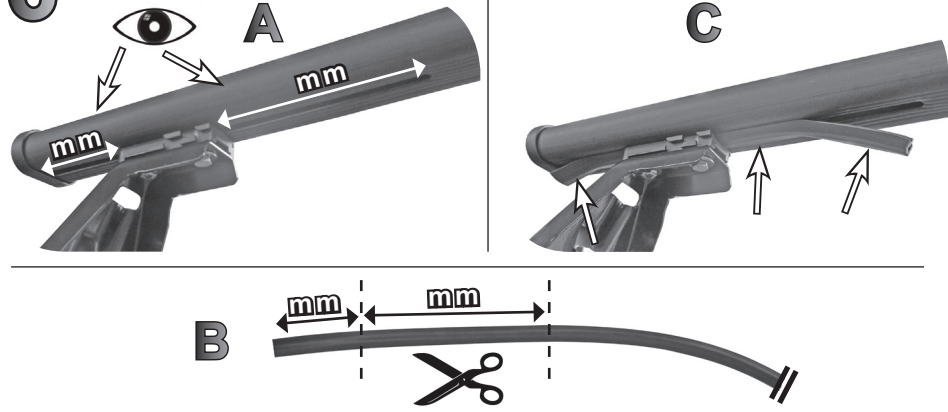

6

7

COD. AO.490

8

G3 Spa - via S. Allende, n 15
42020 Montecavolo di Quattro Castella
Reggio E. - Italy
Tel ++39 0522 880635
Fax ++39 0522 880306
www.g3spa.it - info@g3spa.it

COD. AO.321 / ACC

REV. 01

68.053

ISTRUZIONI DI MONTAGGIO
FITTING INSTRUCTION
"Acciaio / Steel"

= 15 min.

1

5Nm