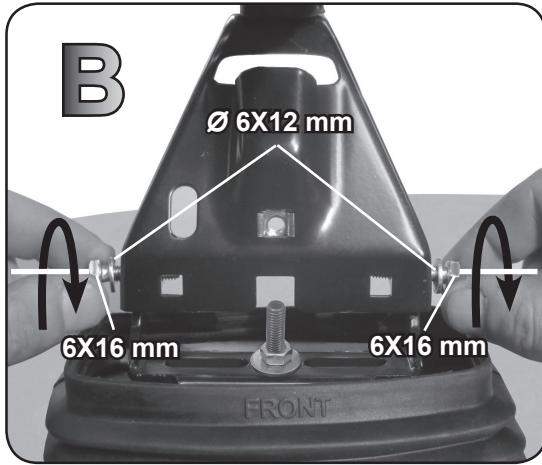

ISTRUZIONI DI MONTAGGIO
 FITTING INSTRUCTION
 "Acciaio / Steel"

= 15 min.

1

5Nm

2

A

B

C