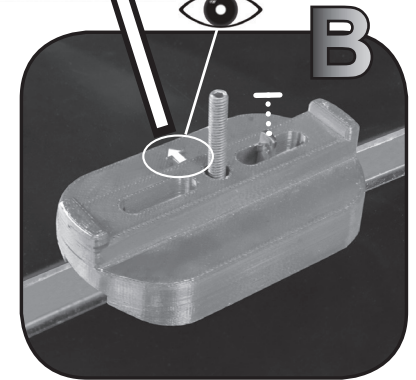

ISTRUZIONI DI MONTAGGIO
 FITTING INSTRUCTION
 "Acciaio / Steel"

= 15 min.

1

5Nm

2

A

B

C