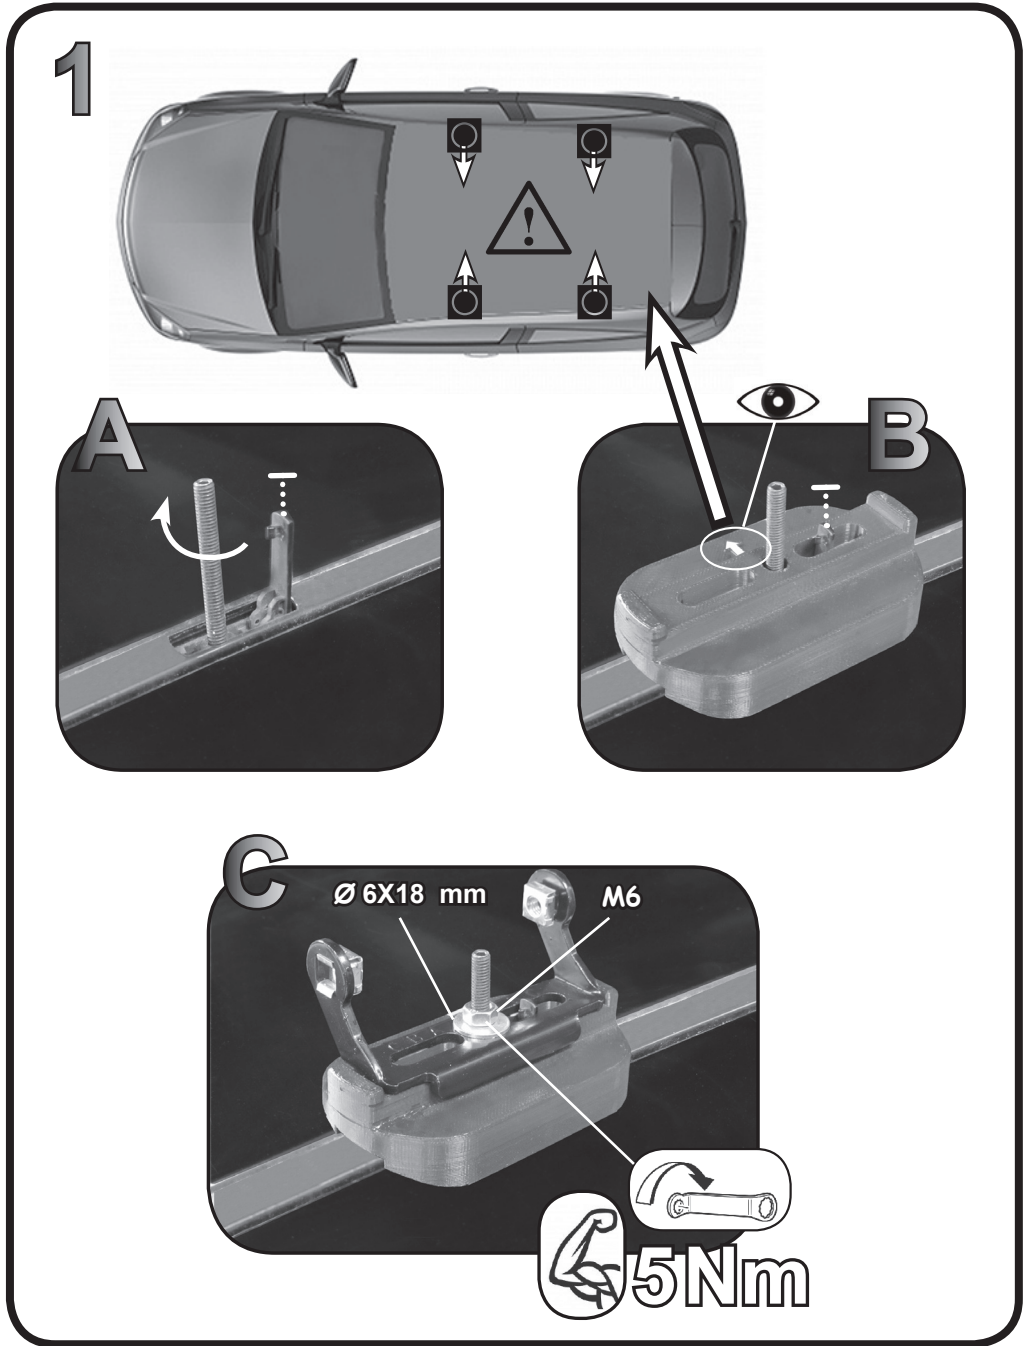

G3 Spa - via S. Allende, n° 15
42020 Montecavolo di Quattro Castella
Reggio E. - Italy
Tel ++39 0522 880635
Fax ++39 0522 880306
www.g3spa.it - info@g3spa.it

COD. AO.321 / ALL
REV. 01