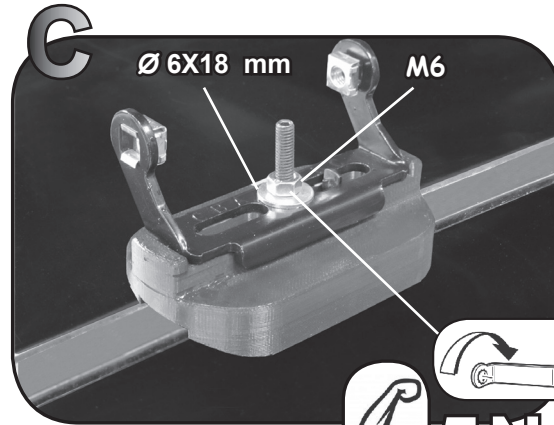

ISTRUZIONI DI MONTAGGIO
 FITTING INSTRUCTION
 "Acciaio / Steel"

= 15 min.

1

5Nm

2

A

B

C