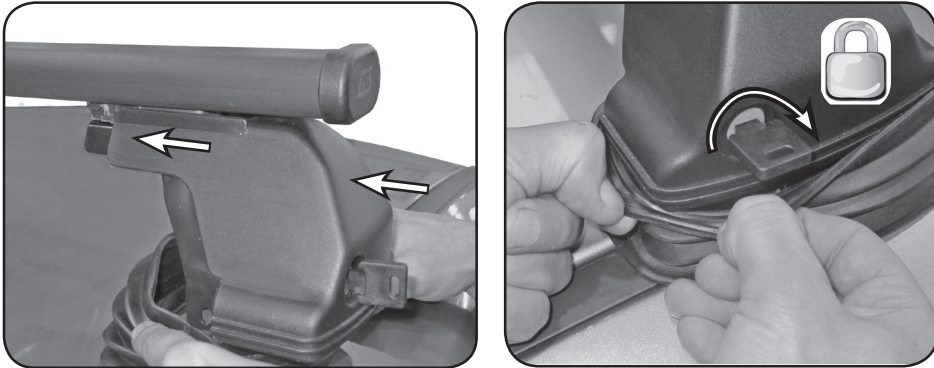

6

7

COD. AO.490

8

G3 Spa - via S. Allende, n 15
42020 Montecavolo di Quattro Castella
Reggio E. - Italy
Tel ++39 0522 880635
Fax ++39 0522 880306
www.g3spa.it - info@g3spa.it

COD. AO.321 / ACC

REV. 01

68.053

ISTRUZIONI DI MONTAGGIO
FITTING INSTRUCTION
"Acciaio / Steel"

= 15 min.

1

5Nm