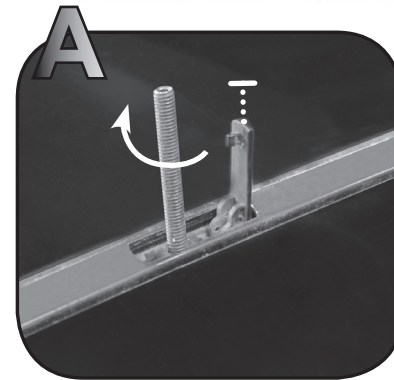

ISTRUZIONI DI MONTAGGIO
 FITTING INSTRUCTION
 "Acciaio / Steel"

= 15 min.

1

5Nm

2

A

B

C