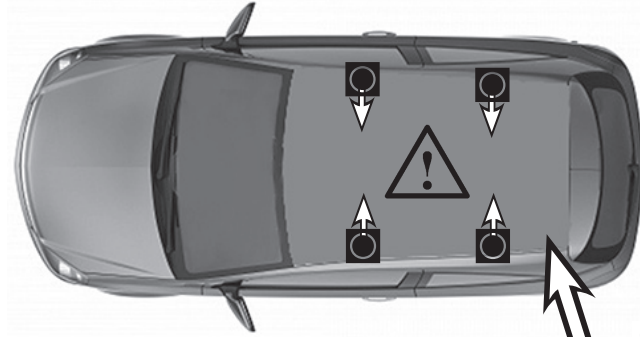

ISTRUZIONI DI MONTAGGIO
 FITTING INSTRUCTION
 "Acciaio / Steel"

= 15 min.

1

5Nm

2

A

B

C