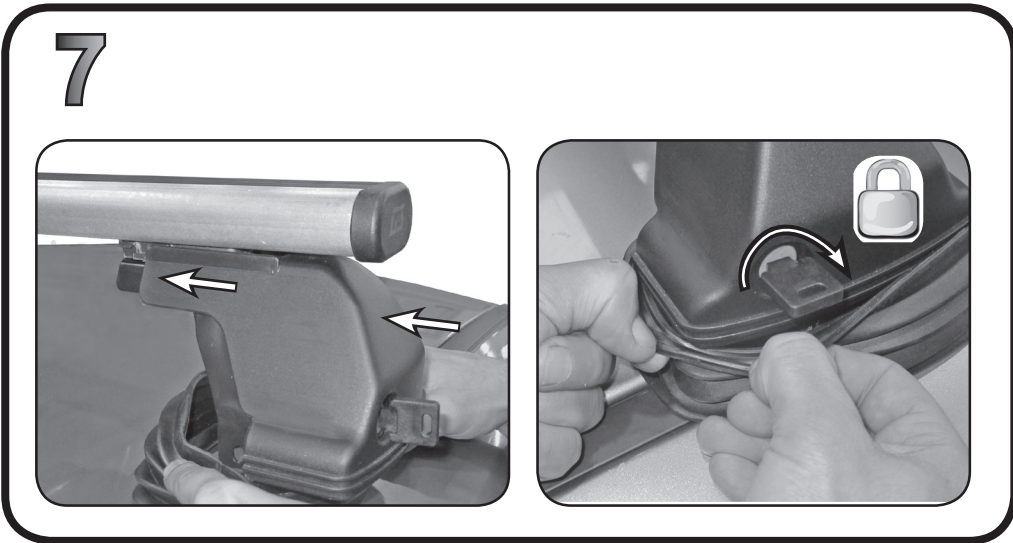

G3 Spa - via S. Allende, n° 15
42020 Montecavolo di Quattro Castella
Reggio E. - Italy
Tel ++39 0522 880635
Fax ++39 0522 880306
www.g3spa.it - info@g3spa.it

COD. AO.321 / ALL
REV. 01