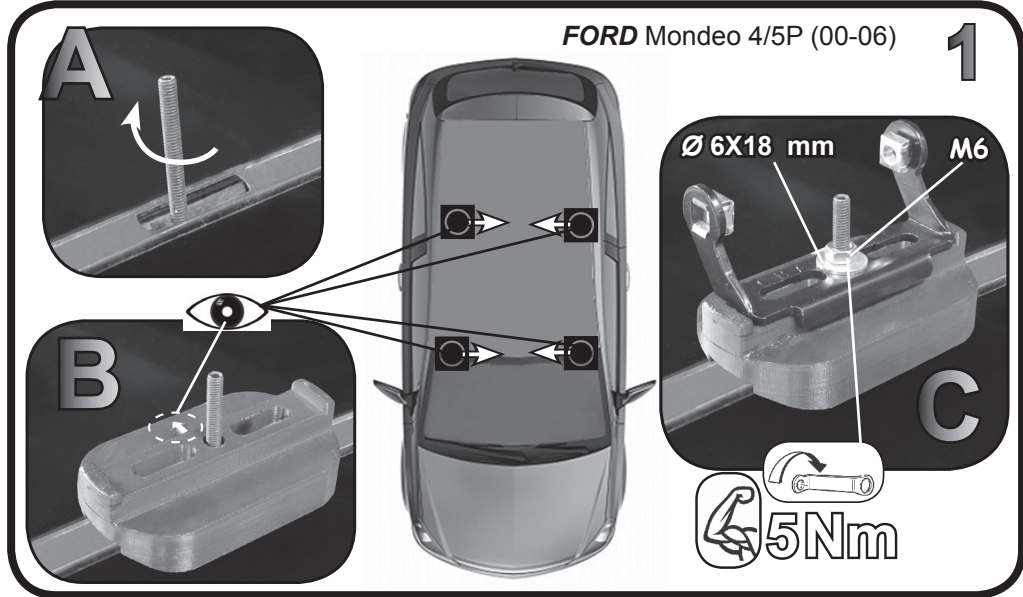

G3 Spa - via S. Allende, n 15
 42020 Montecavolo di Quattro Castella
 Reggio E. - Italy
 Tel ++39 0522 880635
 Fax ++39 0522 880306
 www.g3spa.it - info@g3spa.it

COD. AO.337 / ACC
REV. 01

68.054

ISTRUZIONI DI MONTAGGIO
FITTING INSTRUCTION
"Acciaio / Steel"