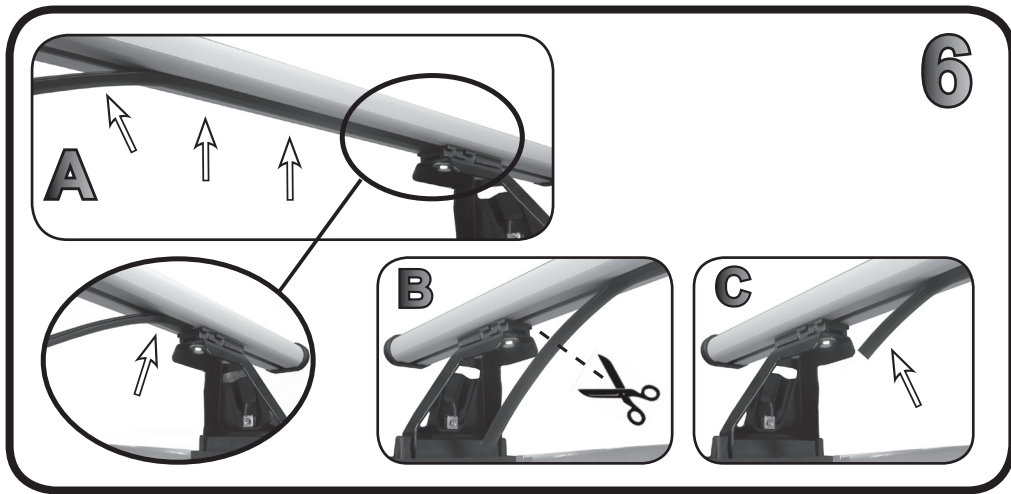

G3 Spa - via S. Allende, n 15
42020 Montecavolo di Quattro Castella
Reggio E. - Italy
Tel ++39 0522 880635
Fax ++39 0522 880306
www.g3spa.it - info@g3spa.it

COD. AO.322 / ALL
REV. 03

68.055
68.056

ISTRUZIONI DI MONTAGGIO
FITTING INSTRUCTION
"Alluminio / Aluminium"

15 min.