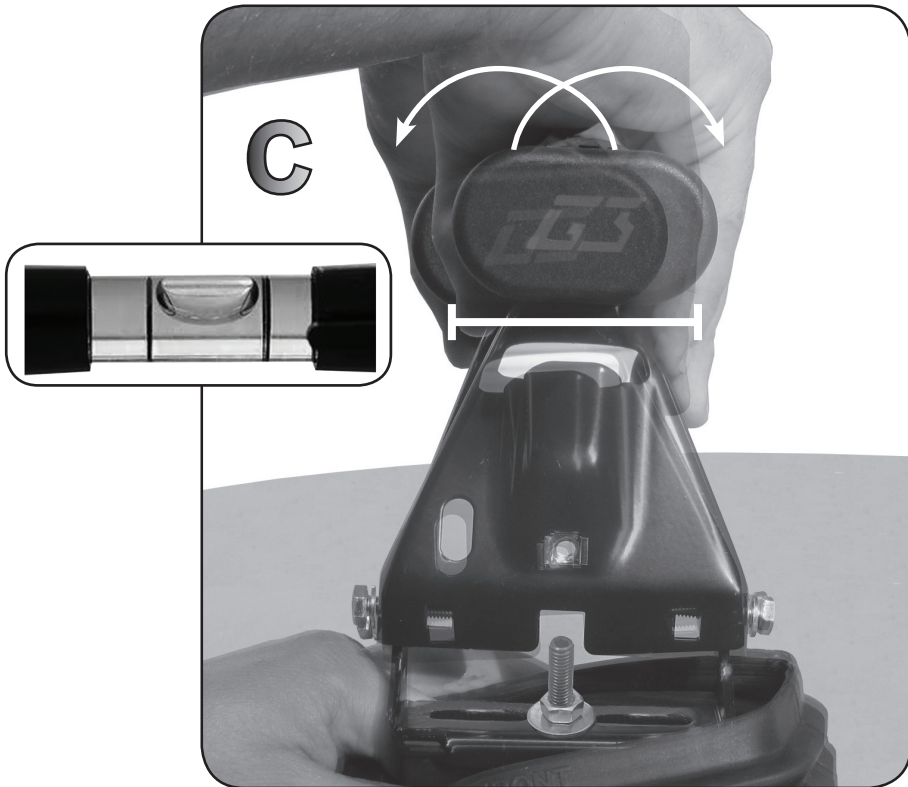

68.055
 68.056

ISTRUZIONI DI MONTAGGIO
 FITTING INSTRUCTION
 "Acciaio / Steel"

=
 15 min.

1

2

A

B

C