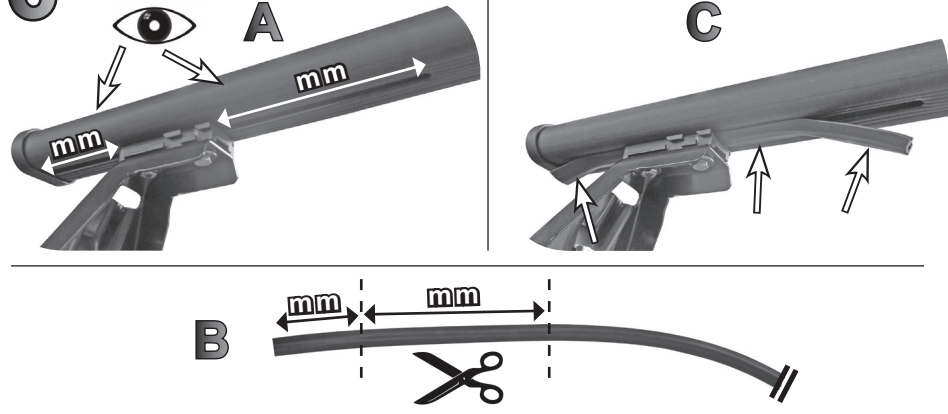

6

7

8

Max 50 Kg / 110 lb

G3 Spa - via S. Allende, n 15
42020 Montecavolo di Quattro Castella
Reggio E. - Italy
Tel. ++39 0522 880635
Fax ++39 0522 880306
www.g3spa.it - info@g3spa.it

COD. AO.322 / ACC
REV. 03

68.055
68.056

ISTRUZIONI DI MONTAGGIO
FITTING INSTRUCTION
"Acciaio / Steel"

=
15 min.

1