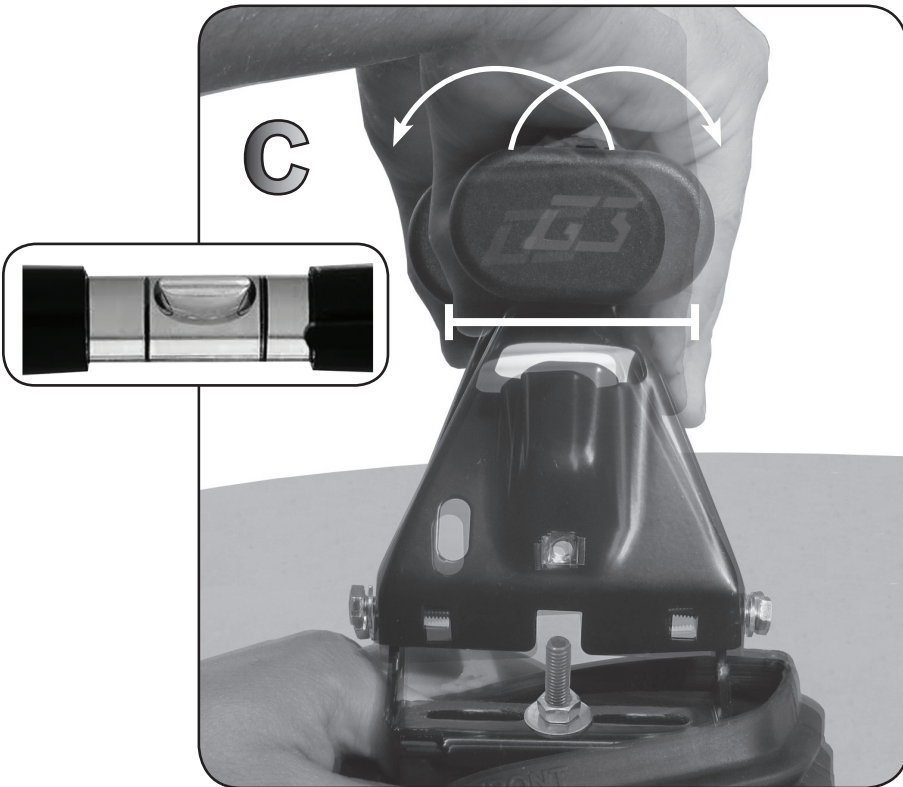

ISTRUZIONI DI MONTAGGIO
FITTING INSTRUCTION
"Alluminio / Aluminium"

15 min.

2

A

B

C

3

10Nm