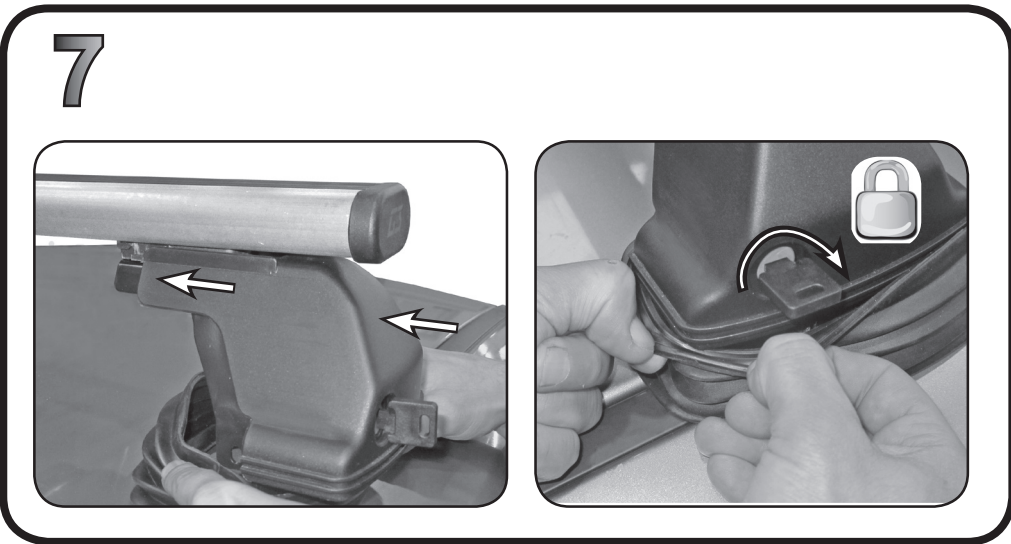

G3 Spa - via S. Allende, n 15
42020 Montecavolo di Quattro Castella
Reggio E. - Italy
Tel ++39 0522 880635
Fax ++39 0522 880306
www.g3spa.it - info@g3spa.it

COD. AO.322 / ALL
REV. 03

68.055
68.056

ISTRUZIONI DI MONTAGGIO
FITTING INSTRUCTION
"Alluminio / Aluminium"

15 min.