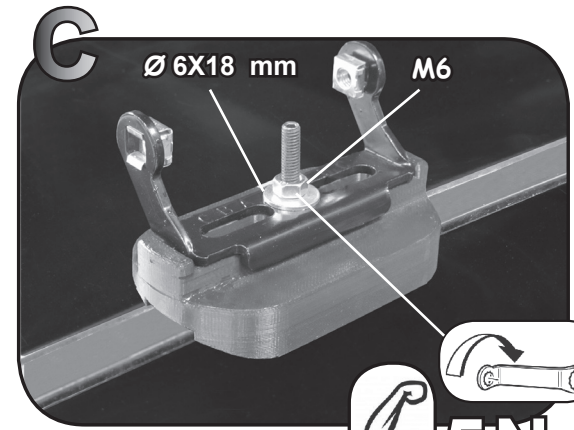

68.055
 68.056

ISTRUZIONI DI MONTAGGIO
 FITTING INSTRUCTION
 "Acciaio / Steel"

=
 15 min.

1

2

A

B

C