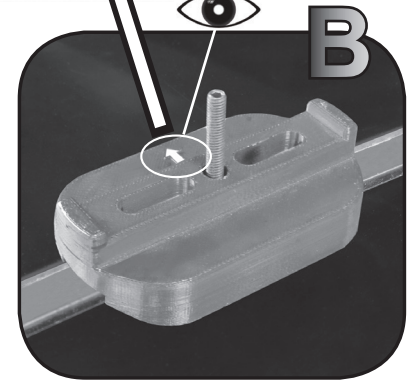

68.055
 68.056

ISTRUZIONI DI MONTAGGIO
 FITTING INSTRUCTION
 "Acciaio / Steel"

=
 15 min.

1

2

A

B

C