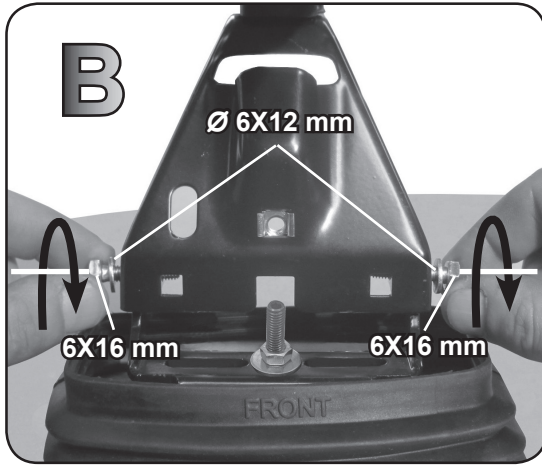

68.055
 68.056

ISTRUZIONI DI MONTAGGIO
 FITTING INSTRUCTION
 "Acciaio / Steel"

=
 15 min.

1

2

A

B

C