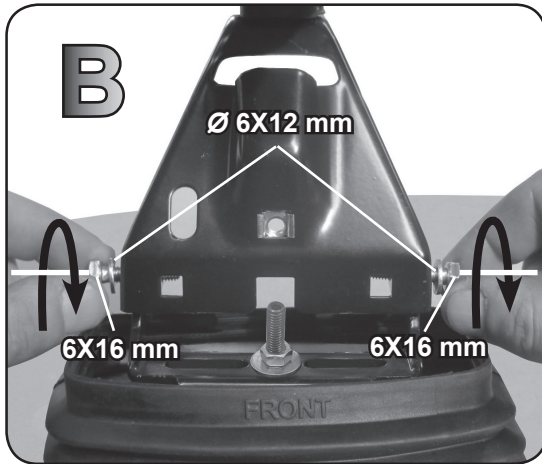

ISTRUZIONI DI MONTAGGIO
FITTING INSTRUCTION
"Alluminio / Aluminium"

15 min.

2

A

B

C

3

10Nm