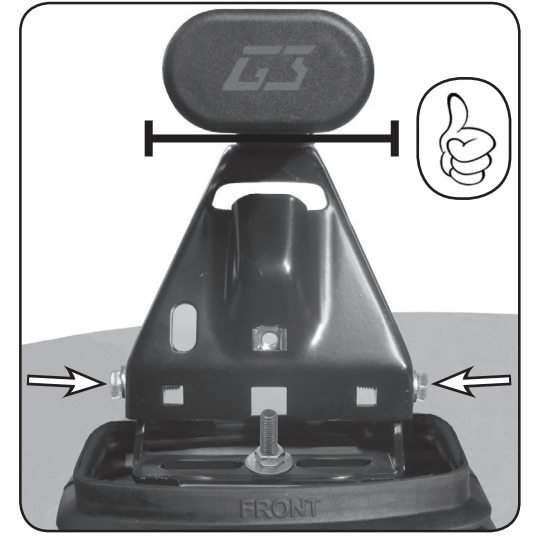

ISTRUZIONI DI MONTAGGIO
FITTING INSTRUCTION
"Alluminio / Aluminium"

15 min.

2

A

B

C

3

10Nm