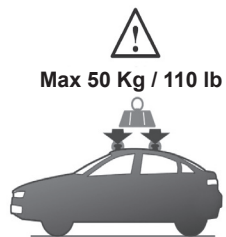

G3 Spa - via S. Allende, n 15
42020 Montecavolo di Quattro Castella
Reggio E. - Italy
Tel ++39 0522 880635
Fax ++39 0522 880306
www.g3spa.it - info@g3spa.it

COD. AO.322 / ALL
REV. 03

68.055
68.056

ISTRUZIONI DI MONTAGGIO
FITTING INSTRUCTION
"Alluminio / Aluminium"

15 min.