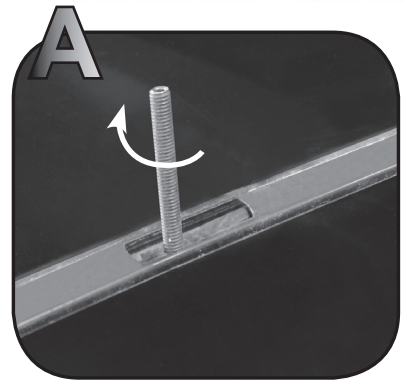

68.055
 68.056

ISTRUZIONI DI MONTAGGIO
 FITTING INSTRUCTION
 "Acciaio / Steel"

=
 15 min.

1

2

A

B

C