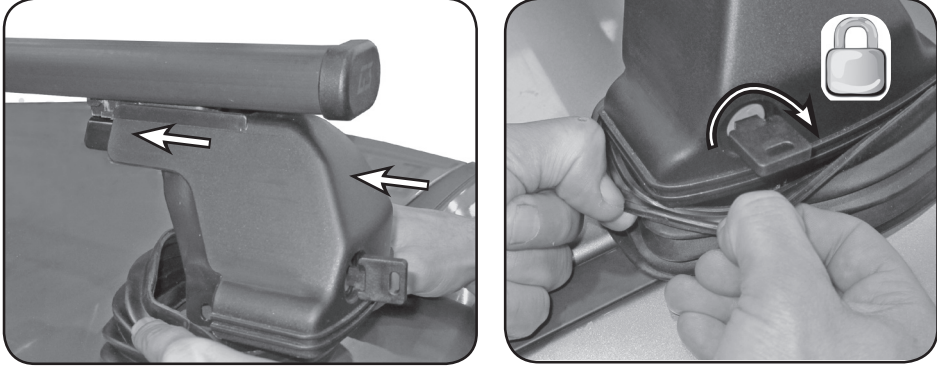

6

7

8

Max 50 Kg / 110 lb

G3 Spa - via S. Allende, n 15
42020 Montecavolo di Quattro Castella
Reggio E. - Italy
Tel. ++39 0522 880635
Fax ++39 0522 880306
www.g3spa.it - info@g3spa.it

COD. AO.322 / ACC
REV. 03

68.055
68.056

ISTRUZIONI DI MONTAGGIO
FITTING INSTRUCTION
"Acciaio / Steel"

=
15 min.

1