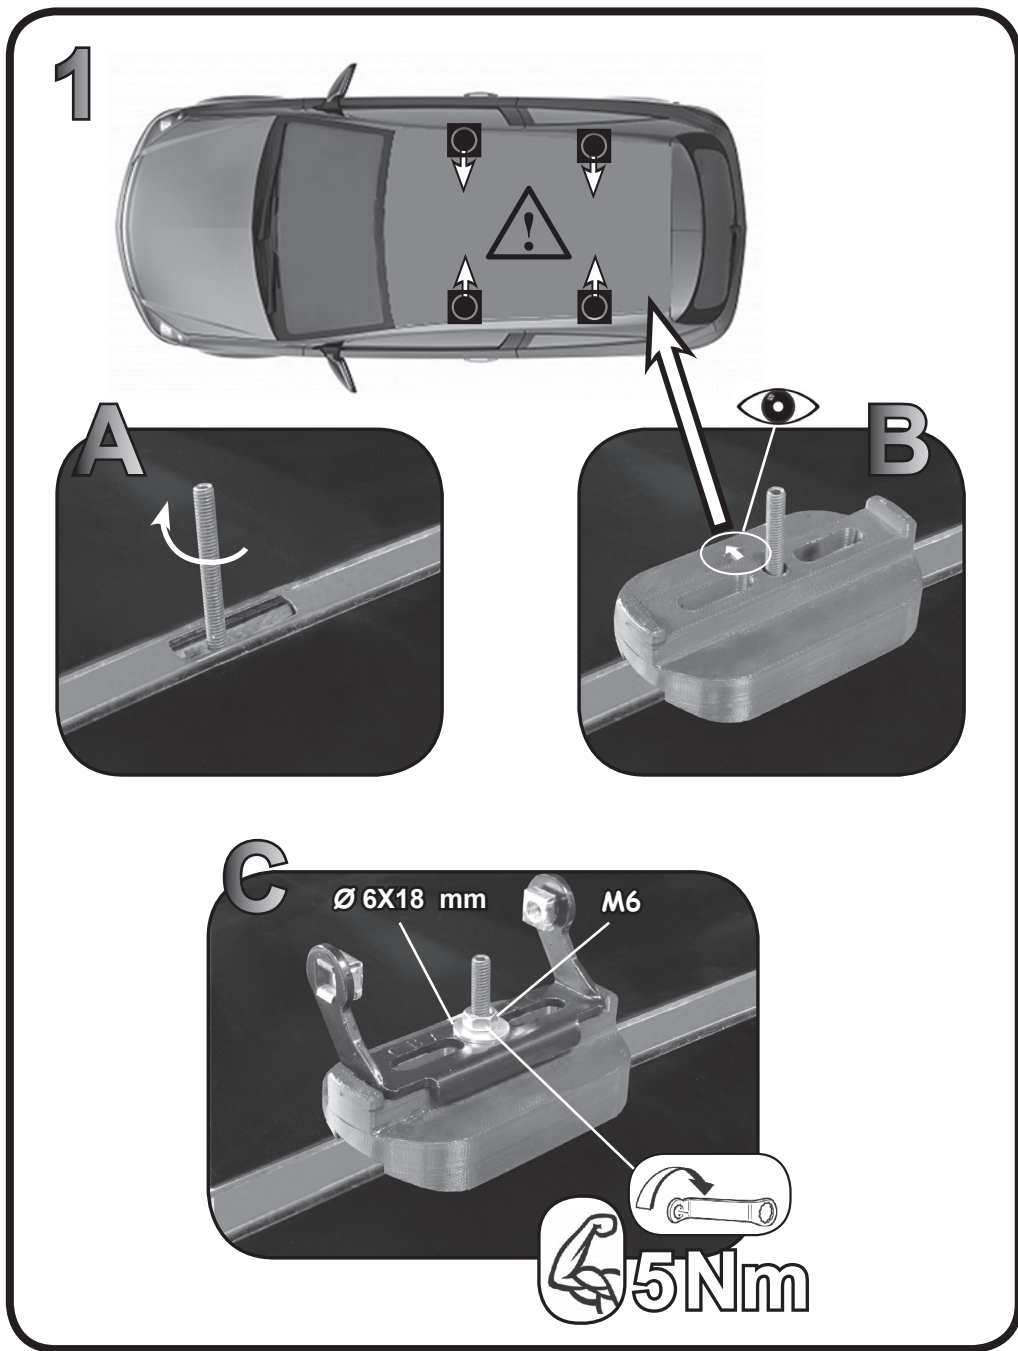

G3 Spa - via S. Allende, n 15
42020 Montecavolo di Quattro Castella
Reggio E. - Italy
Tel ++39 0522 880635
Fax ++39 0522 880306
www.g3spa.it - info@g3spa.it

COD. AO.322 / ALL
REV. 03

68.055
68.056

ISTRUZIONI DI MONTAGGIO
FITTING INSTRUCTION
"Alluminio / Aluminium"

15 min.