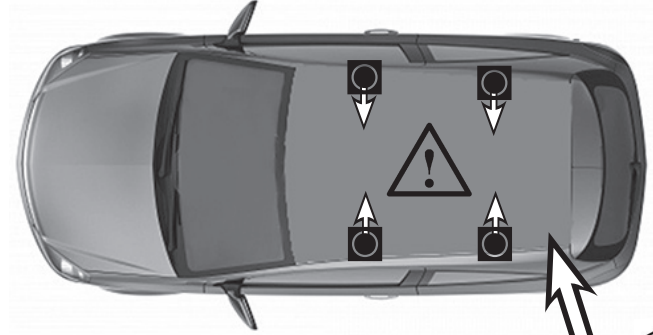

68.055
 68.056

ISTRUZIONI DI MONTAGGIO
 FITTING INSTRUCTION
 "Acciaio / Steel"

=
 15 min.

1

2

A

B

C