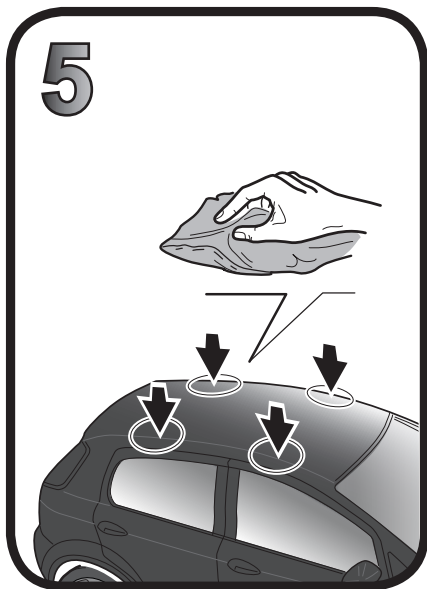

**68.059**

**ISTRUZIONI DI MONTAGGIO  
 FITTING INSTRUCTION  
 "Acciaio / Steel"**

9

10

G3 Spa - via S. Allende, n 15  
 42020 Montecavolo di Quattro Castella  
 Reggio E. - Italy  
 Tel ++39 0522 880635  
 Fax ++39 0522 880306  
 www.g3spa.it - info@g3spa.it