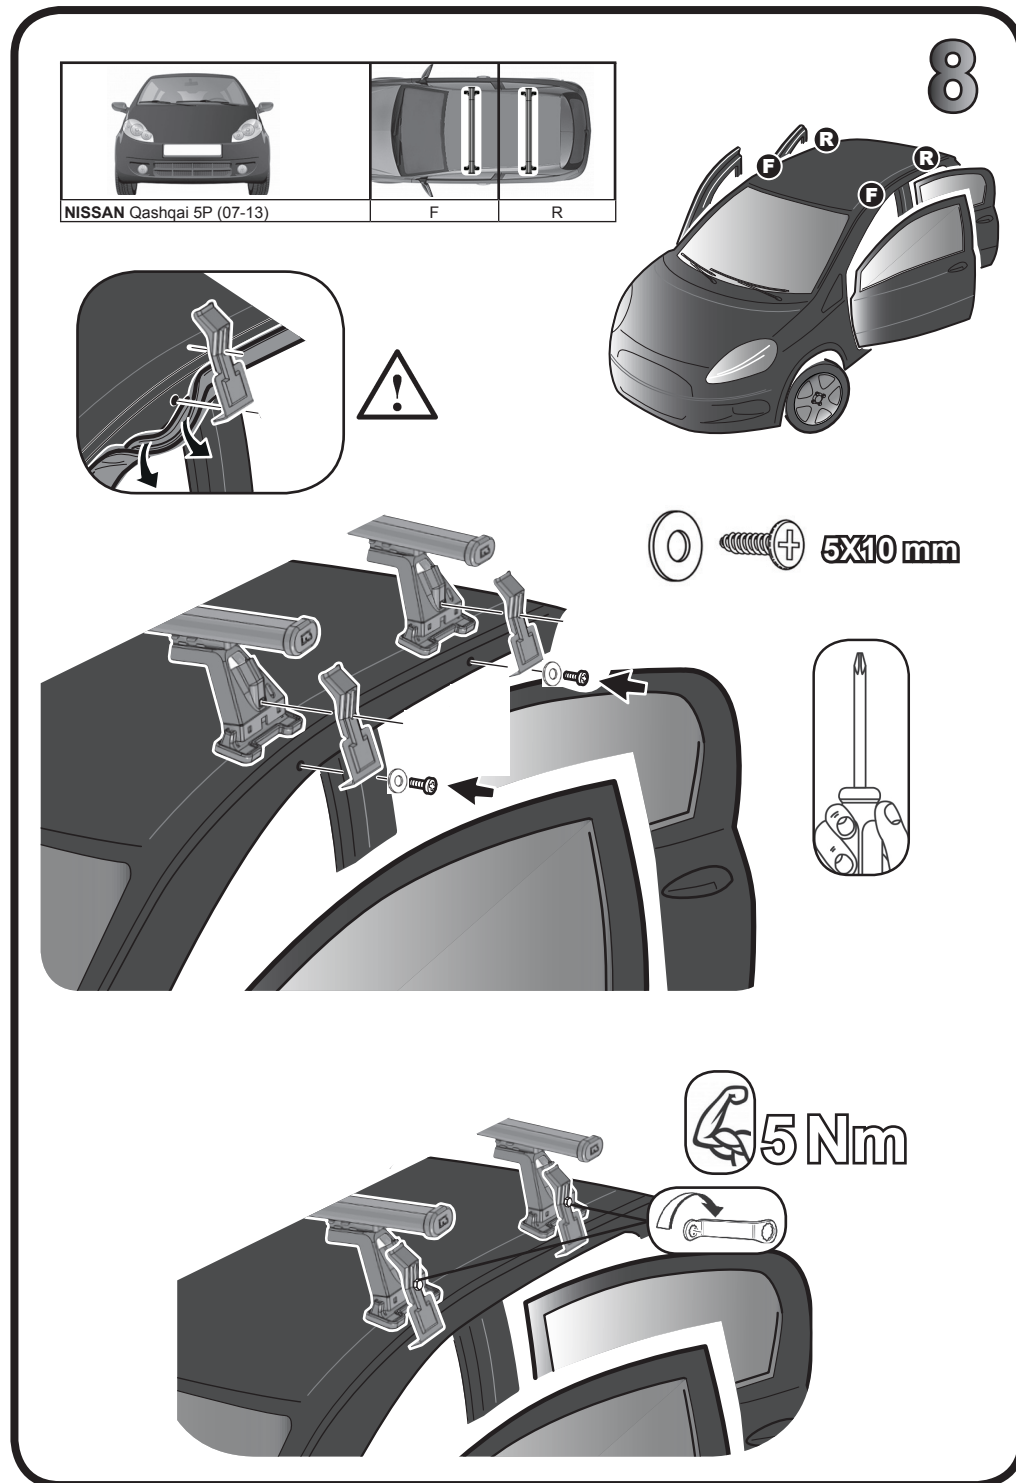

**68.059**

**ISTRUZIONI DI MONTAGGIO  
 FITTING INSTRUCTION  
 "Acciaio / Steel"**

9

10

G3 Spa - via S. Allende, n 15  
 42020 Montecavolo di Quattro Castella  
 Reggio E. - Italy  
 Tel ++39 0522 880635  
 Fax ++39 0522 880306  
 www.g3spa.it - info@g3spa.it