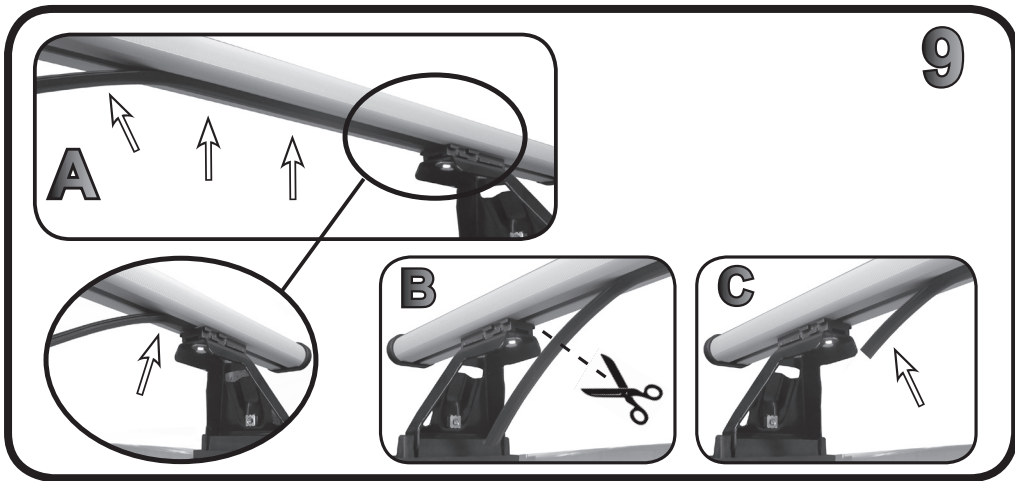

**68.059**

**ISTRUZIONI DI MONTAGGIO  
 FITTING INSTRUCTION  
 "Acciaio / Steel"**

9

10

G3 Spa - via S. Allende, n 15  
 42020 Montecavolo di Quattro Castella  
 Reggio E. - Italy  
 Tel ++39 0522 880635  
 Fax ++39 0522 880306  
 www.g3spa.it - info@g3spa.it