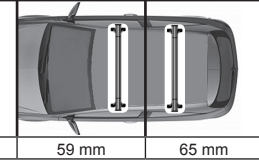

COD. AO.327 / ALL

REV. 02

68.059

ISTRUZIONI DI MONTAGGIO  
 FITTING INSTRUCTION  
 "Alluminio / Aluminium"

1

NISSAN Qashqai 5P (07-13)

59 mm 65 mm

2