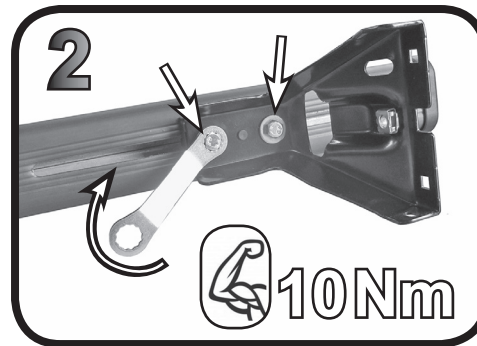

**68.059**

**ISTRUZIONI DI MONTAGGIO  
 FITTING INSTRUCTION  
 "Acciaio / Steel"**

9

10

G3 Spa - via S. Allende, n 15  
 42020 Montecavolo di Quattro Castella  
 Reggio E. - Italy  
 Tel ++39 0522 880635  
 Fax ++39 0522 880306  
 www.g3spa.it - info@g3spa.it

COD. AO.327 / ALL

REV. 02

68.059

ISTRUZIONI DI MONTAGGIO  
 FITTING INSTRUCTION  
 "Alluminio / Aluminium"

1

NISSAN Qashqai 5P (07-13)

59 mm 65 mm

2