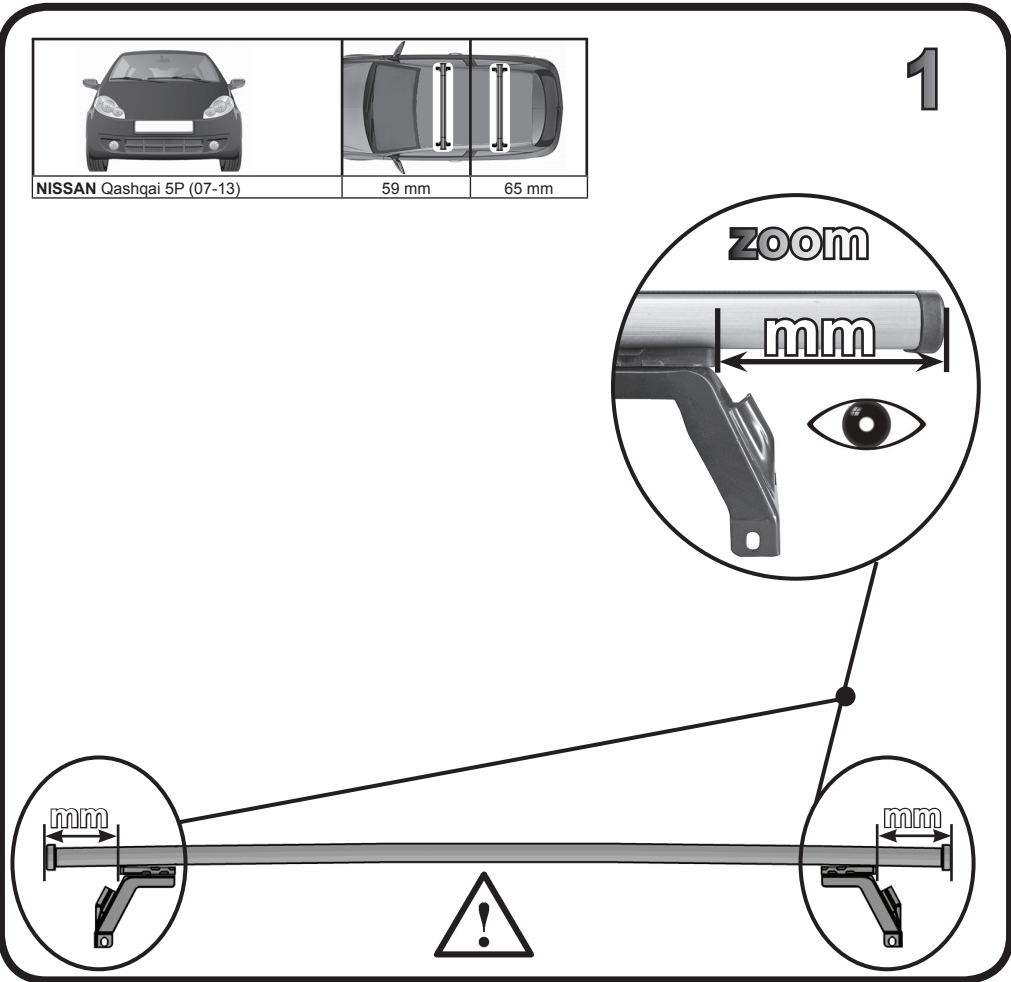

**68.059**

**ISTRUZIONI DI MONTAGGIO  
 FITTING INSTRUCTION  
 "Acciaio / Steel"**

9

10

G3 Spa - via S. Allende, n 15  
 42020 Montecavolo di Quattro Castella  
 Reggio E. - Italy  
 Tel ++39 0522 880635  
 Fax ++39 0522 880306  
 www.g3spa.it - info@g3spa.it

COD. AO.327 / ALL

REV. 02

68.059

ISTRUZIONI DI MONTAGGIO  
 FITTING INSTRUCTION  
 "Alluminio / Aluminium"

1

NISSAN Qashqai 5P (07-13)

59 mm 65 mm

2