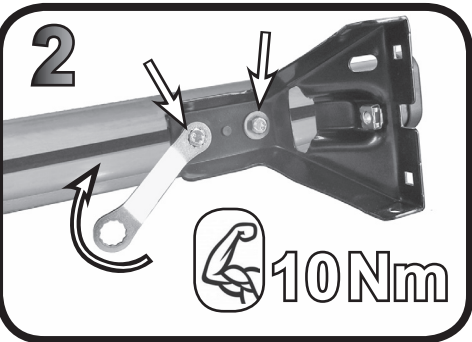

**68.059**

**ISTRUZIONI DI MONTAGGIO  
 FITTING INSTRUCTION  
 "Acciaio / Steel"**

9

10

G3 Spa - via S. Allende, n 15  
 42020 Montecavolo di Quattro Castella  
 Reggio E. - Italy  
 Tel ++39 0522 880635  
 Fax ++39 0522 880306  
 www.g3spa.it - info@g3spa.it

COD. AO.327 / ALL

REV. 02

68.059

ISTRUZIONI DI MONTAGGIO  
 FITTING INSTRUCTION  
 "Alluminio / Aluminium"

1

NISSAN Qashqai 5P (07-13)

59 mm 65 mm

2