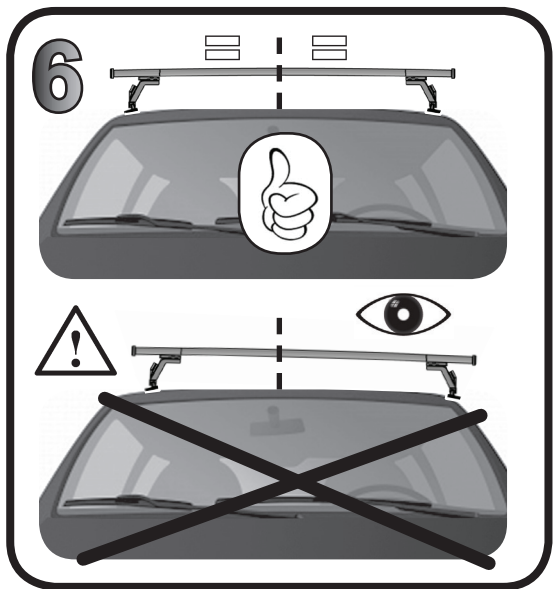

**68.059**

**ISTRUZIONI DI MONTAGGIO  
 FITTING INSTRUCTION  
 "Acciaio / Steel"**

9

10

G3 Spa - via S. Allende, n 15  
 42020 Montecavolo di Quattro Castella  
 Reggio E. - Italy  
 Tel ++39 0522 880635  
 Fax ++39 0522 880306  
 www.g3spa.it - info@g3spa.it