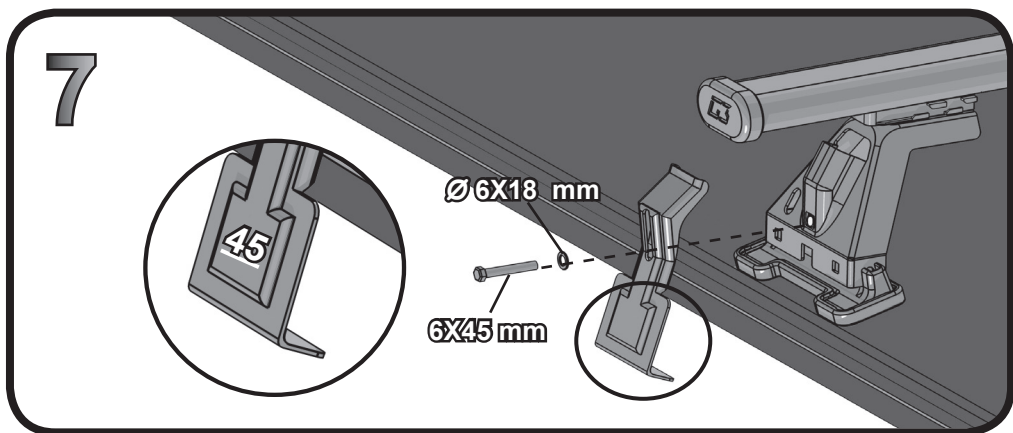

**68.059**

**ISTRUZIONI DI MONTAGGIO  
 FITTING INSTRUCTION  
 "Acciaio / Steel"**

9

10

G3 Spa - via S. Allende, n 15  
 42020 Montecavolo di Quattro Castella  
 Reggio E. - Italy  
 Tel ++39 0522 880635  
 Fax ++39 0522 880306  
 www.g3spa.it - info@g3spa.it

COD. AO.327 / ALL

REV. 02

68.059

ISTRUZIONI DI MONTAGGIO  
 FITTING INSTRUCTION  
 "Alluminio / Aluminium"

1

NISSAN Qashqai 5P (07-13)

59 mm 65 mm

2