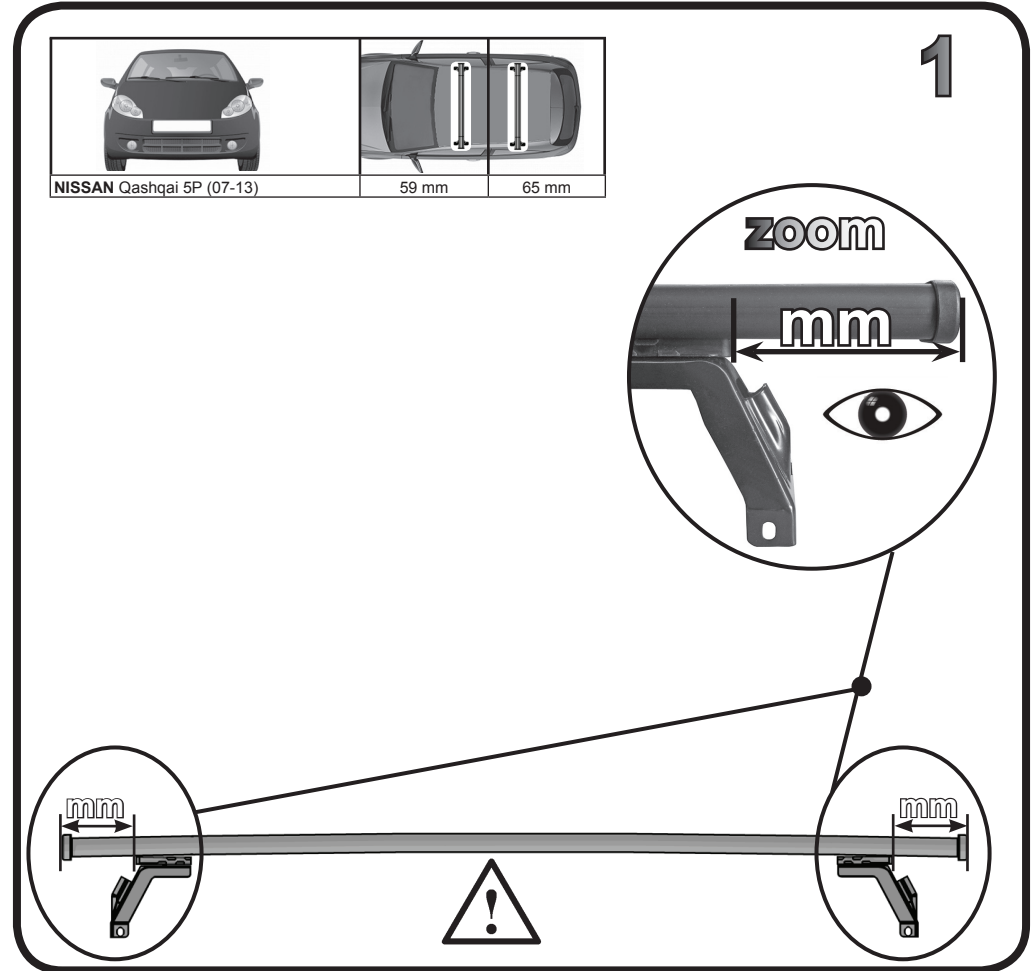

**68.059**

**ISTRUZIONI DI MONTAGGIO  
 FITTING INSTRUCTION  
 "Acciaio / Steel"**

9

10

G3 Spa - via S. Allende, n 15  
 42020 Montecavolo di Quattro Castella  
 Reggio E. - Italy  
 Tel ++39 0522 880635  
 Fax ++39 0522 880306  
 www.g3spa.it - info@g3spa.it

COD. AO.327 / ALL

REV. 02

68.059

ISTRUZIONI DI MONTAGGIO  
 FITTING INSTRUCTION  
 "Alluminio / Aluminium"

1

NISSAN Qashqai 5P (07-13)

59 mm 65 mm

2