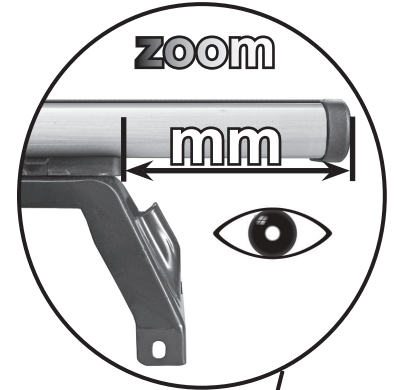

COD. AO.327 / ALL

REV. 02

68.059

ISTRUZIONI DI MONTAGGIO  
 FITTING INSTRUCTION  
 "Alluminio / Aluminium"

1

NISSAN Qashqai 5P (07-13)

59 mm 65 mm

2