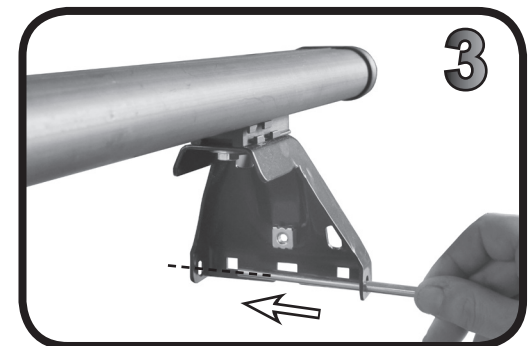

**68.059**

**ISTRUZIONI DI MONTAGGIO  
 FITTING INSTRUCTION  
 "Acciaio / Steel"**

9

10

G3 Spa - via S. Allende, n 15  
 42020 Montecavolo di Quattro Castella  
 Reggio E. - Italy  
 Tel ++39 0522 880635  
 Fax ++39 0522 880306  
 www.g3spa.it - info@g3spa.it

COD. AO.327 / ALL

REV. 02

68.059

ISTRUZIONI DI MONTAGGIO  
 FITTING INSTRUCTION  
 "Alluminio / Aluminium"

1

NISSAN Qashqai 5P (07-13)

59 mm 65 mm

2