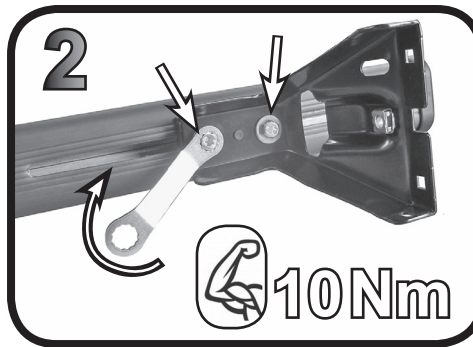

G3 Spa - Via S. Allende, n 15
 42020 Montecavolo di Quattro Castella
 Reggio E. - Italy
 Tel ++39 0522 880635
 Fax ++39 0522 880306
 www.g3spa.it - info@g3spa.it

COD. AO.328 / ACC

REV. 01

68.060

ISTRUZIONI DI MONTAGGIO
FITTING INSTRUCTION
"Acciaio / Steel"