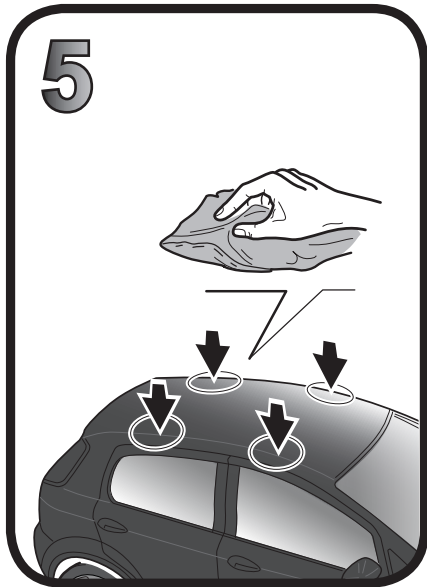

G3 Spa - Via S. Allende, n 15
 42020 Montecavolo di Quattro Castella
 Reggio E. - Italy
 Tel ++39 0522 880635
 Fax ++39 0522 880306
 www.g3spa.it - info@g3spa.it

COD. AO.328 / ACC

REV. 01

68.060

ISTRUZIONI DI MONTAGGIO
FITTING INSTRUCTION
"Acciaio / Steel"