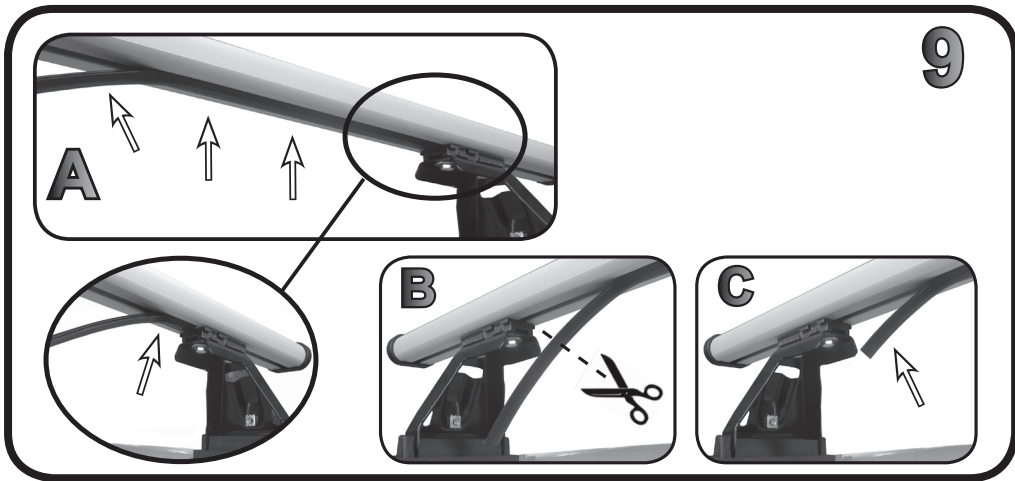

G3 Spa - Via S. Allende, n 15
 42020 Montecavolo di Quattro Castella
 Reggio E. - Italy
 Tel ++39 0522 880635
 Fax ++39 0522 880306
 www.g3spa.it - info@g3spa.it

COD. AO.328 / ACC

REV. 01

68.060

ISTRUZIONI DI MONTAGGIO
FITTING INSTRUCTION
"Acciaio / Steel"