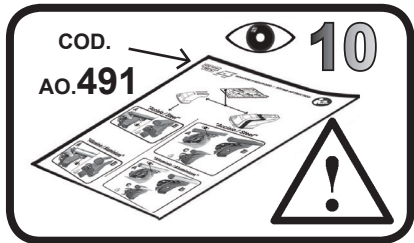

G3 Spa - Via S. Allende, n 15
 42020 Montecavolo di Quattro Castella
 Reggio E. - Italy
 Tel ++39 0522 880635
 Fax ++39 0522 880306
 www.g3spa.it - info@g3spa.it

COD. AO.328 / ACC

REV. 01

68.060

ISTRUZIONI DI MONTAGGIO
FITTING INSTRUCTION
"Acciaio / Steel"