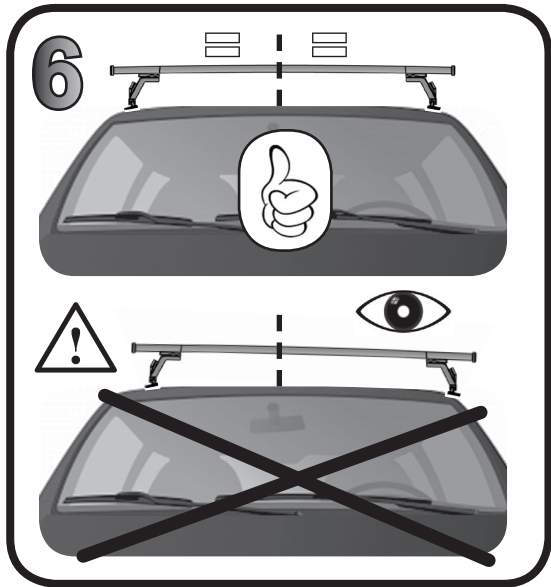

G3 Spa - Via S. Allende, n 15
 42020 Montecavolo di Quattro Castella
 Reggio E. - Italy
 Tel ++39 0522 880635
 Fax ++39 0522 880306
 www.g3spa.it - info@g3spa.it

COD. AO.328 / ACC

REV. 01

68.060

ISTRUZIONI DI MONTAGGIO
FITTING INSTRUCTION
"Acciaio / Steel"