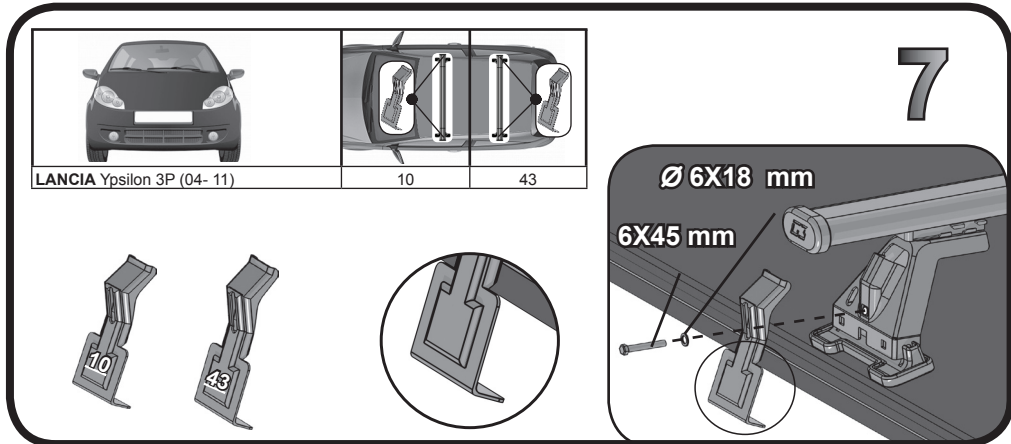

G3 Spa - Via S. Allende, n 15
 42020 Montecavolo di Quattro Castella
 Reggio E. - Italy
 Tel ++39 0522 880635
 Fax ++39 0522 880306
 www.g3spa.it - info@g3spa.it

COD. AO.328 / ACC

REV. 01

68.060

ISTRUZIONI DI MONTAGGIO
FITTING INSTRUCTION
"Acciaio / Steel"