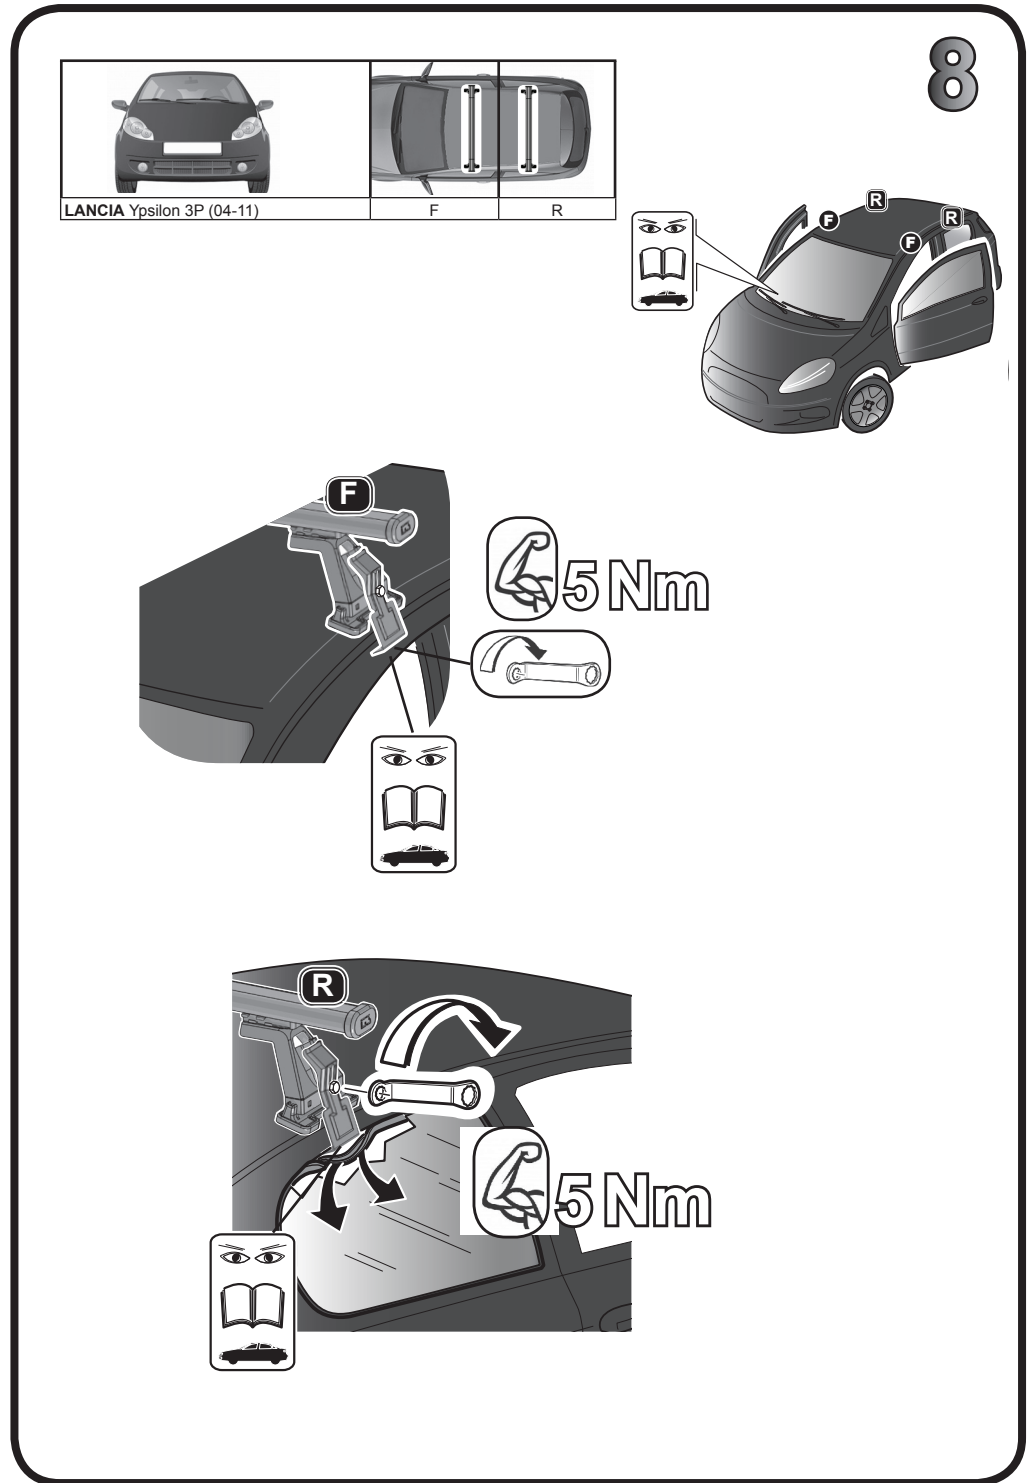

G3 Spa - Via S. Allende, n 15
 42020 Montecavolo di Quattro Castella
 Reggio E. - Italy
 Tel ++39 0522 880635
 Fax ++39 0522 880306
 www.g3spa.it - info@g3spa.it

COD. AO.328 / ACC

REV. 01

68.060

ISTRUZIONI DI MONTAGGIO
FITTING INSTRUCTION
"Acciaio / Steel"