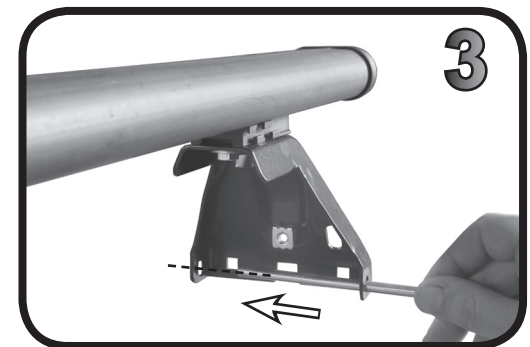

G3 Spa - Via S. Allende, n 15
 42020 Montecavolo di Quattro Castella
 Reggio E. - Italy
 Tel ++39 0522 880635
 Fax ++39 0522 880306
 www.g3spa.it - info@g3spa.it

COD. AO.328 / ACC

REV. 01

68.060

ISTRUZIONI DI MONTAGGIO
FITTING INSTRUCTION
"Acciaio / Steel"