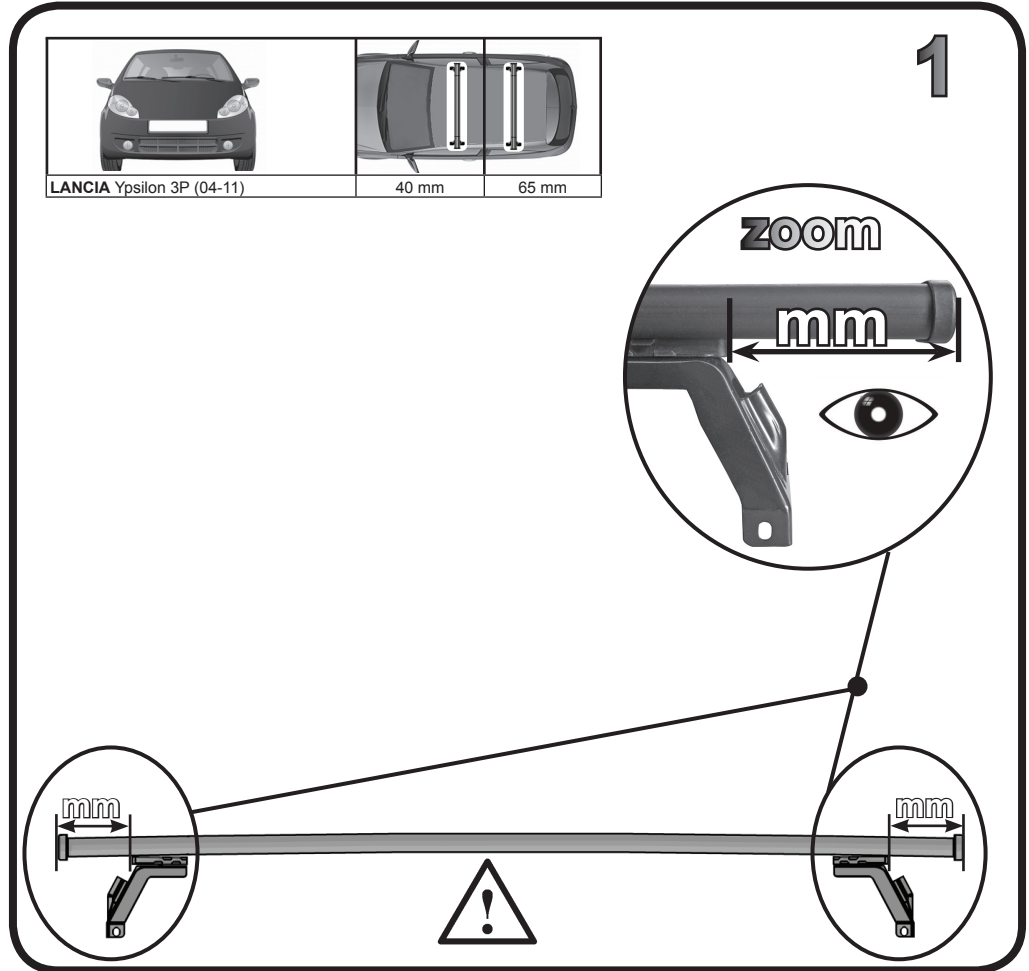

G3 Spa - Via S. Allende, n 15
 42020 Montecavolo di Quattro Castella
 Reggio E. - Italy
 Tel ++39 0522 880635
 Fax ++39 0522 880306
 www.g3spa.it - info@g3spa.it

COD. AO.328 / ACC

REV. 01

68.060

ISTRUZIONI DI MONTAGGIO
FITTING INSTRUCTION
"Acciaio / Steel"