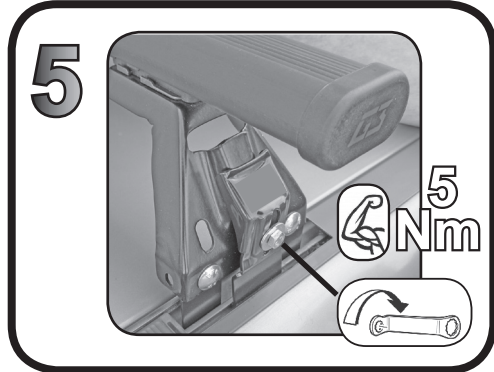

G3 Spa - via S. Allende, n 15
42020 Montecavolo di Quattro Castella
Reggio E. - Italy
Tel ++39 0522 880635
Fax ++39 0522 880306
www.g3spa.it - info@g3spa.it

COD. AO.355 / ALL
REV. 01

68.072

ISTRUZIONI DI MONTAGGIO
FITTING INSTRUCTION
"Alluminio / Aluminium"

15 min.