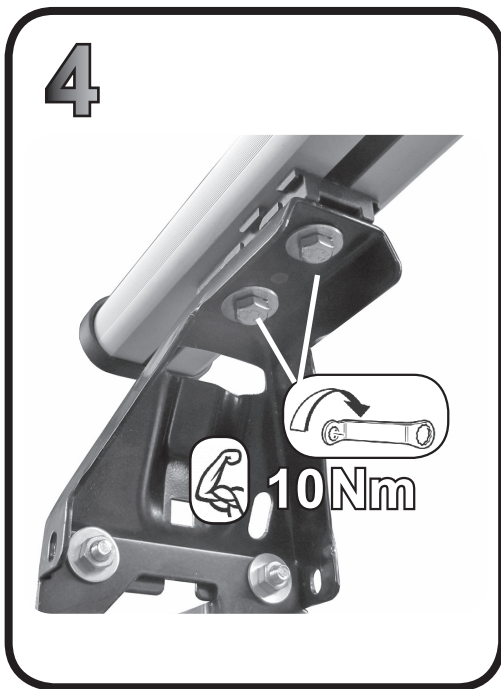

G3 Spa - via S. Allende, n 15
42020 Montecavolo di Quattro Castella
Reggio E. - Italy
Tel ++39 0522 880635
Fax ++39 0522 880306
www.g3spa.it - info@g3spa.it

COD. AO.355 / ALL
REV. 01

68.072

ISTRUZIONI DI MONTAGGIO
FITTING INSTRUCTION
"Alluminio / Aluminium"

15 min.