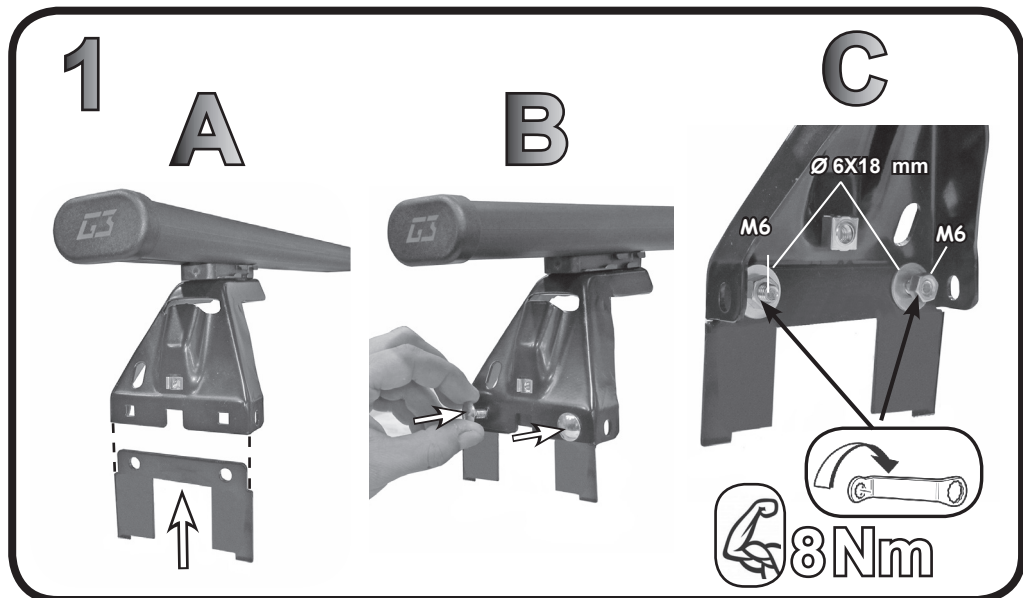

G3 Spa - via S. Allende, n 15
42020 Montecavolo di Quattro Castella
Reggio E. - Italy
Tel ++39 0522 880635
Fax ++39 0522 880306
www.g3spa.it - info@g3spa.it

COD. AO.355 / ACC
REV. 01

68.072

ISTRUZIONI DI MONTAGGIO
FITTING INSTRUCTION
"Acciaio / Steel"

15 min.

DAEWOO Nexia 4P (95-98)	F	R	
OPEL Astra 3/4P (92-03)	F	R	
OPEL Corsa 3/5P (93-06)	F	R	
OPEL Calibra 3P (90-97)	F	R	
OPEL Kadett 5P (85-91)	F	R	
OPEL Tigra 3P (>2004)	F	R	
RENAULT Megane I° SW 5P (95-02)	F	R