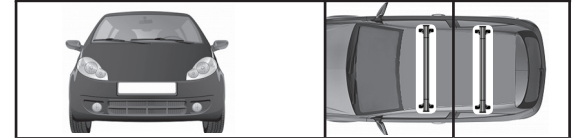

15 min.

2 b

FORD Fiesta 3P (90-02)	F	R
MAZDA 121 3P (96-03)	F	R

2 d

ALFA ROMEO 155 4P (93-97)	F	R
FIAT Punto 1° 5P (>1998)	F	R
FIAT Tempra 5P (>1998)	F	R
FIAT Tipo 3/5P (>1998)	F	R

2 c

SEAT Toledo 5P (91-98)	F	R
------------------------	---	---

2 e

LANCIA Dedra 4P (1993>)	F	R
LANCIA Delta 5P (93-96)	F	R