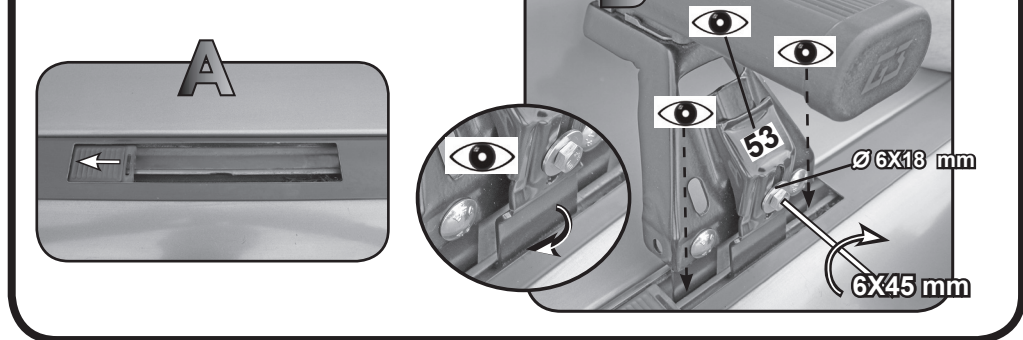

G3 Spa - via S. Allende, n 15
42020 Montecavolo di Quattro Castella
Reggio E. - Italy
Tel ++39 0522 880635
Fax ++39 0522 880306
www.g3spa.it - info@g3spa.it

COD. AO.355 / ACC
REV. 01

68.072

ISTRUZIONI DI MONTAGGIO
FITTING INSTRUCTION
"Acciaio / Steel"

15 min.

DAEWOO Nexia 4P (95-98)	F	R	
OPEL Astra 3/4P (92-03)	F	R	
OPEL Corsa 3/5P (93-06)	F	R	
OPEL Calibra 3P (90-97)	F	R	
OPEL Kadett 5P (85-91)	F	R	
OPEL Tigra 3P (>2004)	F	R	
RENAULT Megane I° SW 5P (95-02)	F	R