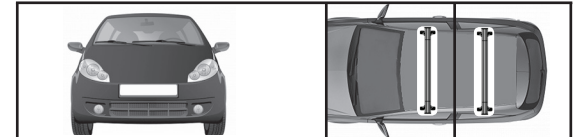

15 min.

2 b

FORD Fiesta 3P (90-02)	F	R
MAZDA 121 3P (96-03)	F	R

2 d

ALFA ROMEO 155 4P (93-97)	F	R
FIAT Punto 1° 5P (>1998)	F	R
FIAT Tempra 5P (>1998)	F	R
FIAT Tipo 3/5P (>1998)	F	R

2 c

SEAT Toledo 5P (91-98)	F	R
------------------------	---	---

2 e

LANCIA Dedra 4P (1993>)	F	R
LANCIA Delta 5P (93-96)	F	R