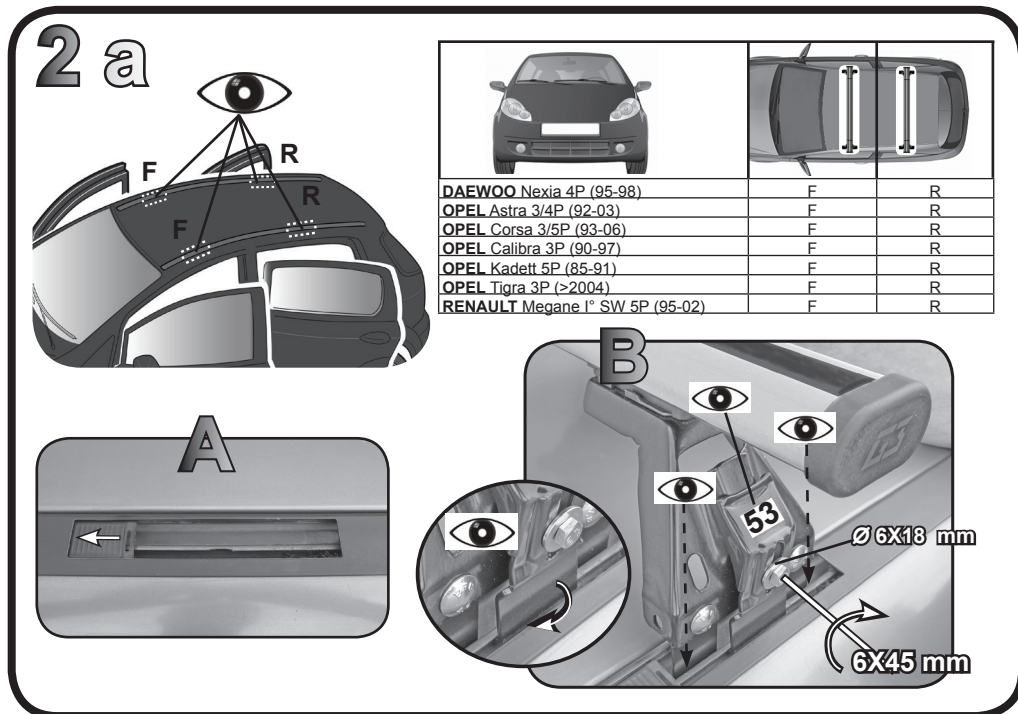

15 min.

2 b

FORD Fiesta 3P (90-02)	F	R
MAZDA 121 3P (96-03)	F	R

2 d

ALFA ROMEO 155 4P (93-97)	F	R
FIAT Punto 1° 5P (>1998)	F	R
FIAT Tempra 5P (>1998)	F	R
FIAT Tipo 3/5P (>1998)	F	R

2 c

SEAT Toledo 5P (91-98)	F	R
------------------------	---	---