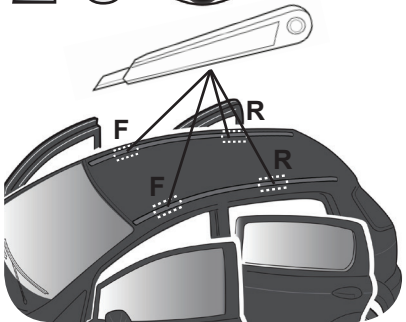

15 min.

2 b

FORD Fiesta 3P (90-02)	F	R
MAZDA 121 3P (96-03)	F	R

2 d

ALFA ROMEO 155 4P (93-97)	F	R
FIAT Punto 1° 5P (>1998)	F	R
FIAT Tempra 5P (>1998)	F	R
FIAT Tipo 3/5P (>1998)	F	R

2 c

SEAT Toledo 5P (91-98)	F	R
------------------------	---	---

2 e

LANCIA Dedra 4P (1993>)	F	R
LANCIA Delta 5P (93-96)	F	R