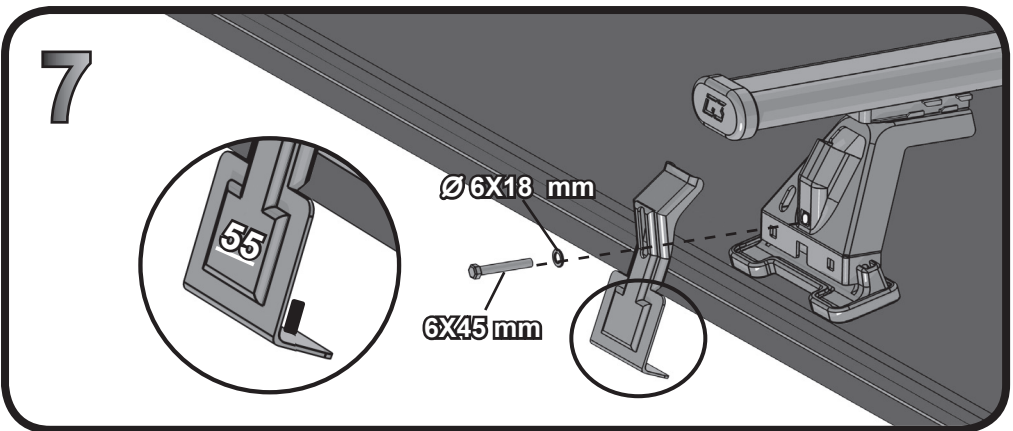

G3 Spa - Via S. Allende, n° 15
 42020 Montecatoli di Quattro Castella
 Reggio E. - Italy
 Tel ++39 0522 880635
 Fax ++39 0522 880306
 www.g3spa.it - info@g3spa.it

COD. AO.361 / ACC

REV. 01

68.074

ISTRUZIONI DI MONTAGGIO
FITTING INSTRUCTION
"Acciaio / Steel"