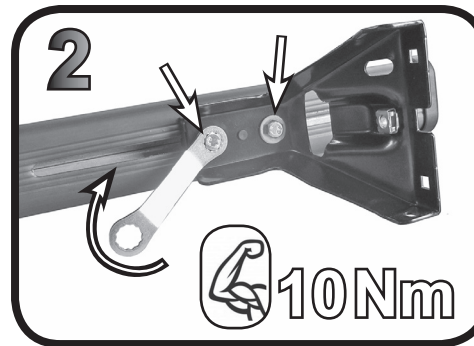

G3 Spa - Via S. Allende, n° 15
 42020 Montecatoli di Quattro Castella
 Reggio E. - Italy
 Tel ++39 0522 880635
 Fax ++39 0522 880306
 www.g3spa.it - info@g3spa.it

COD. AO.361 / ACC

REV. 01

68.074

ISTRUZIONI DI MONTAGGIO
FITTING INSTRUCTION
"Acciaio / Steel"