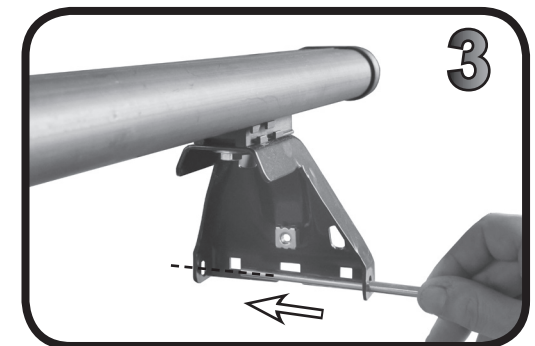

G3 Spa - Via S. Allende, n° 15
 42020 Montecatoli di Quattro Castella
 Reggio E. - Italy
 Tel ++39 0522 880635
 Fax ++39 0522 880306
 www.g3spa.it - info@g3spa.it

COD. AO.361 / ACC

REV. 01

68.074

ISTRUZIONI DI MONTAGGIO
FITTING INSTRUCTION
"Acciaio / Steel"