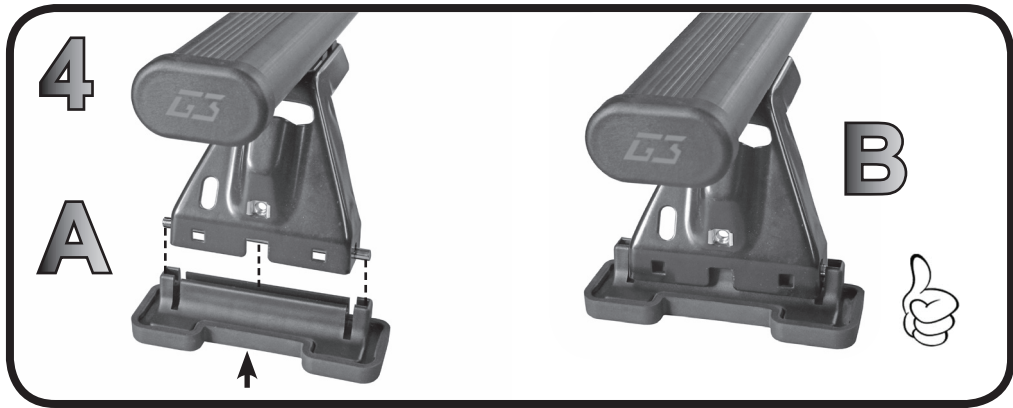

G3 Spa - Via S. Allende, n° 15
 42020 Montecatoli di Quattro Castella
 Reggio E. - Italy
 Tel ++39 0522 880635
 Fax ++39 0522 880306
 www.g3spa.it - info@g3spa.it

COD. AO.361 / ACC

REV. 01

68.074

ISTRUZIONI DI MONTAGGIO
FITTING INSTRUCTION
"Acciaio / Steel"