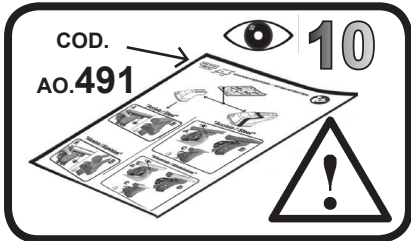

9

G3 Spa - via S. Allende, n 15
42020 Montecatoli di Quattro Castella
Reggio E. - Italy
Tel ++39 0522 880635
Fax ++39 0522 880306
www.g3spa.it - info@g3spa.it

COD. AO.361 / ALL

REV. 01

68.074

**ISTRUZIONI DI MONTAGGIO
FITTING INSTRUCTION
"Alluminio / Aluminium"**

15 min.