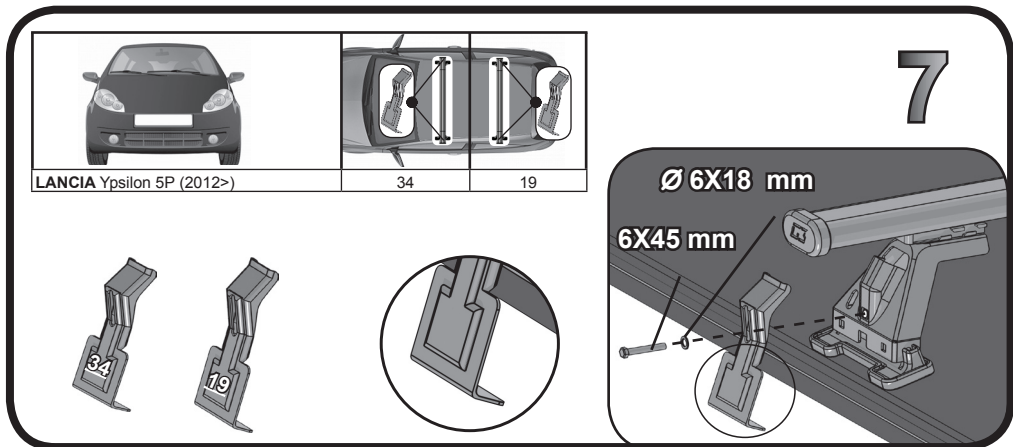

G3 Spa - Via S. Allende, n° 15
 42020 Montecatoli di Quattro Castella
 Reggio E. - Italy
 Tel ++39 0522 880635
 Fax ++39 0522 880306
 www.g3spa.it - info@g3spa.it

COD. AO.385 / ACC

REV. 01

68.078

ISTRUZIONI DI MONTAGGIO
FITTING INSTRUCTION
"Acciaio / Steel"