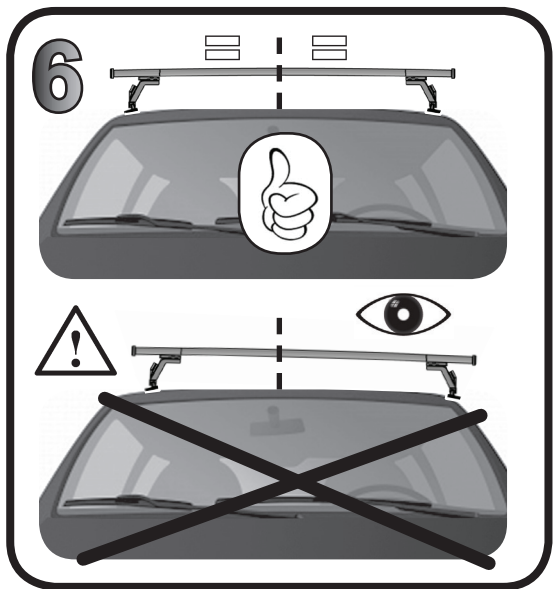

G3 Spa - Via S. Allende, n° 15
 42020 Montecatoli di Quattro Castella
 Reggio E. - Italy
 Tel ++39 0522 880635
 Fax ++39 0522 880306
 www.g3spa.it - info@g3spa.it

COD. AO.385 / ACC

REV. 01

68.078

ISTRUZIONI DI MONTAGGIO
FITTING INSTRUCTION
"Acciaio / Steel"