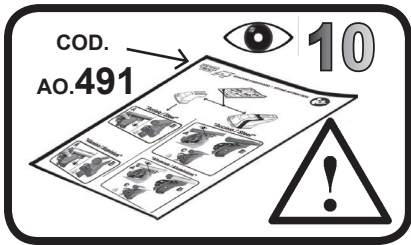

G3 Spa - Via S. Allende, n° 15
 42020 Montecatoli di Quattro Castella
 Reggio E. - Italy
 Tel ++39 0522 880635
 Fax ++39 0522 880306
 www.g3spa.it - info@g3spa.it

COD. AO.385 / ACC

REV. 01

68.078

ISTRUZIONI DI MONTAGGIO
FITTING INSTRUCTION
"Acciaio / Steel"