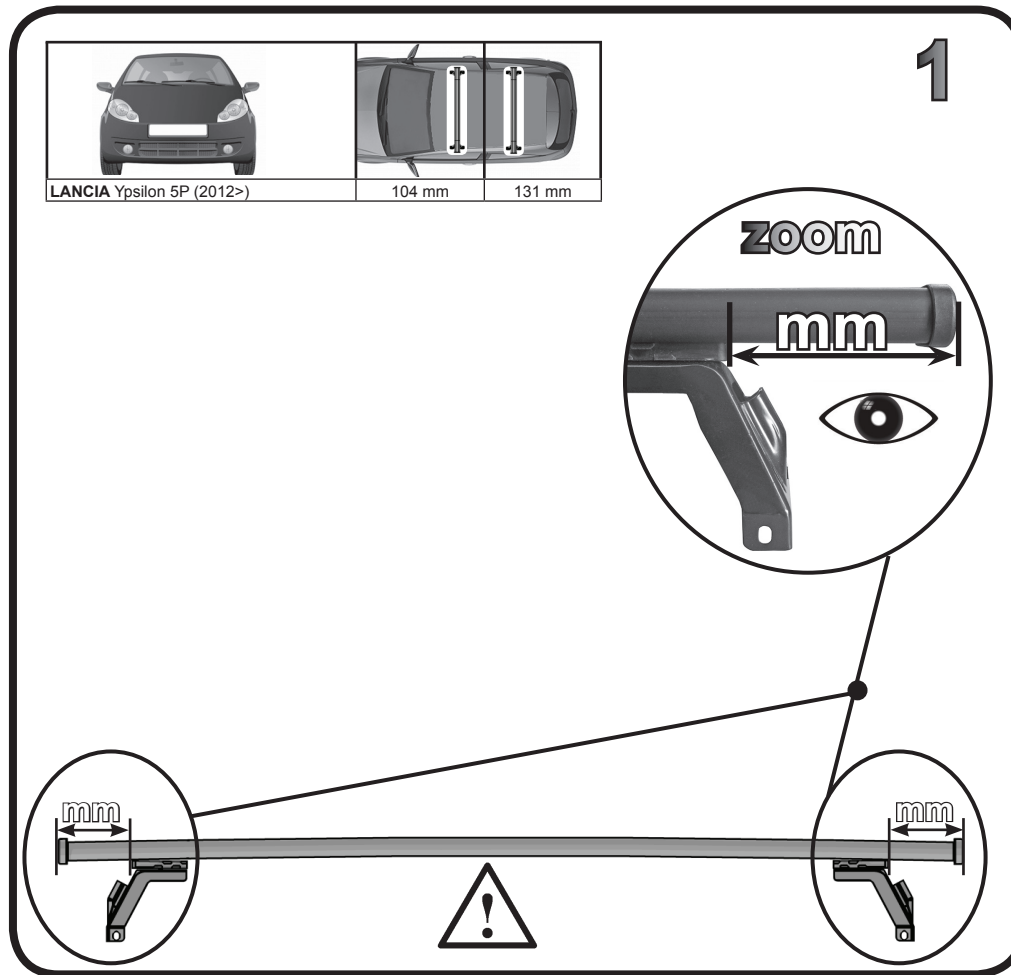

G3 Spa - Via S. Allende, n° 15
 42020 Montecatoli di Quattro Castella
 Reggio E. - Italy
 Tel ++39 0522 880635
 Fax ++39 0522 880306
 www.g3spa.it - info@g3spa.it

COD. AO.385 / ACC

REV. 01

68.078

ISTRUZIONI DI MONTAGGIO
FITTING INSTRUCTION
"Acciaio / Steel"