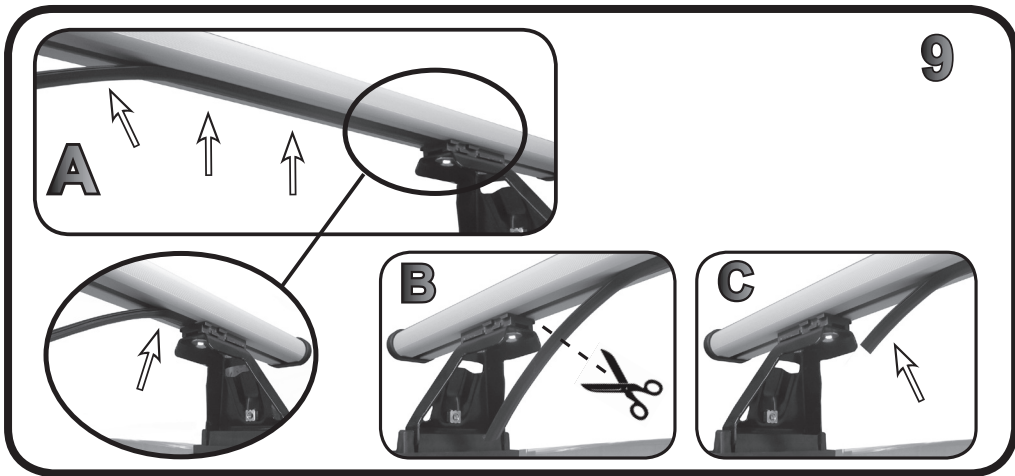

G3 Spa - Via S. Allende, n° 15
 42020 Montecatoli di Quattro Castella
 Reggio E. - Italy
 Tel ++39 0522 880635
 Fax ++39 0522 880306
 www.g3spa.it - info@g3spa.it

COD. AO.385 / ACC

REV. 01

68.078

ISTRUZIONI DI MONTAGGIO
FITTING INSTRUCTION
"Acciaio / Steel"