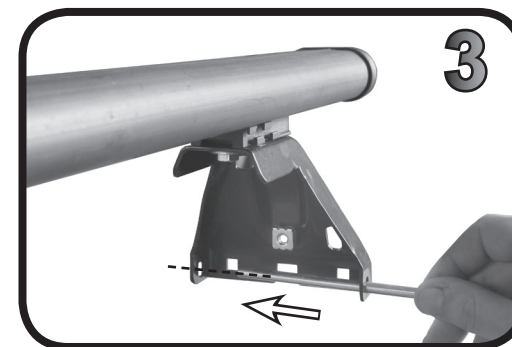

G3 Spa - Via S. Allende, n° 15
 42020 Montecatoli di Quattro Castella
 Reggio E. - Italy
 Tel ++39 0522 880635
 Fax ++39 0522 880306
 www.g3spa.it - info@g3spa.it

COD. AO.385 / ACC

REV. 01

68.078

ISTRUZIONI DI MONTAGGIO
FITTING INSTRUCTION
"Acciaio / Steel"