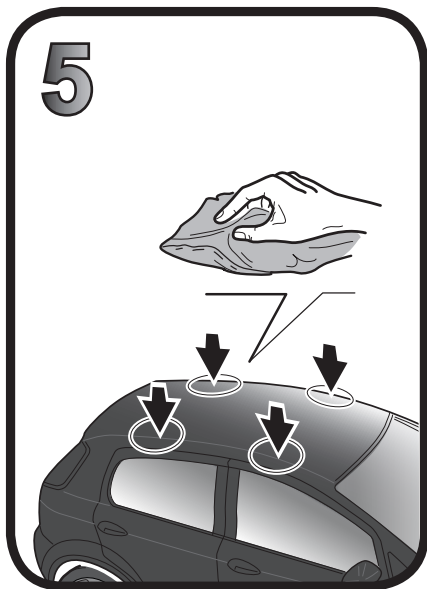

G3 Spa - Via S. Allende, n° 15
 42020 Montecatoli di Quattro Castella
 Reggio E. - Italy
 Tel ++39 0522 880635
 Fax ++39 0522 880306
 www.g3spa.it - info@g3spa.it

COD. AO.385 / ACC

REV. 01

68.078

ISTRUZIONI DI MONTAGGIO
FITTING INSTRUCTION
"Acciaio / Steel"