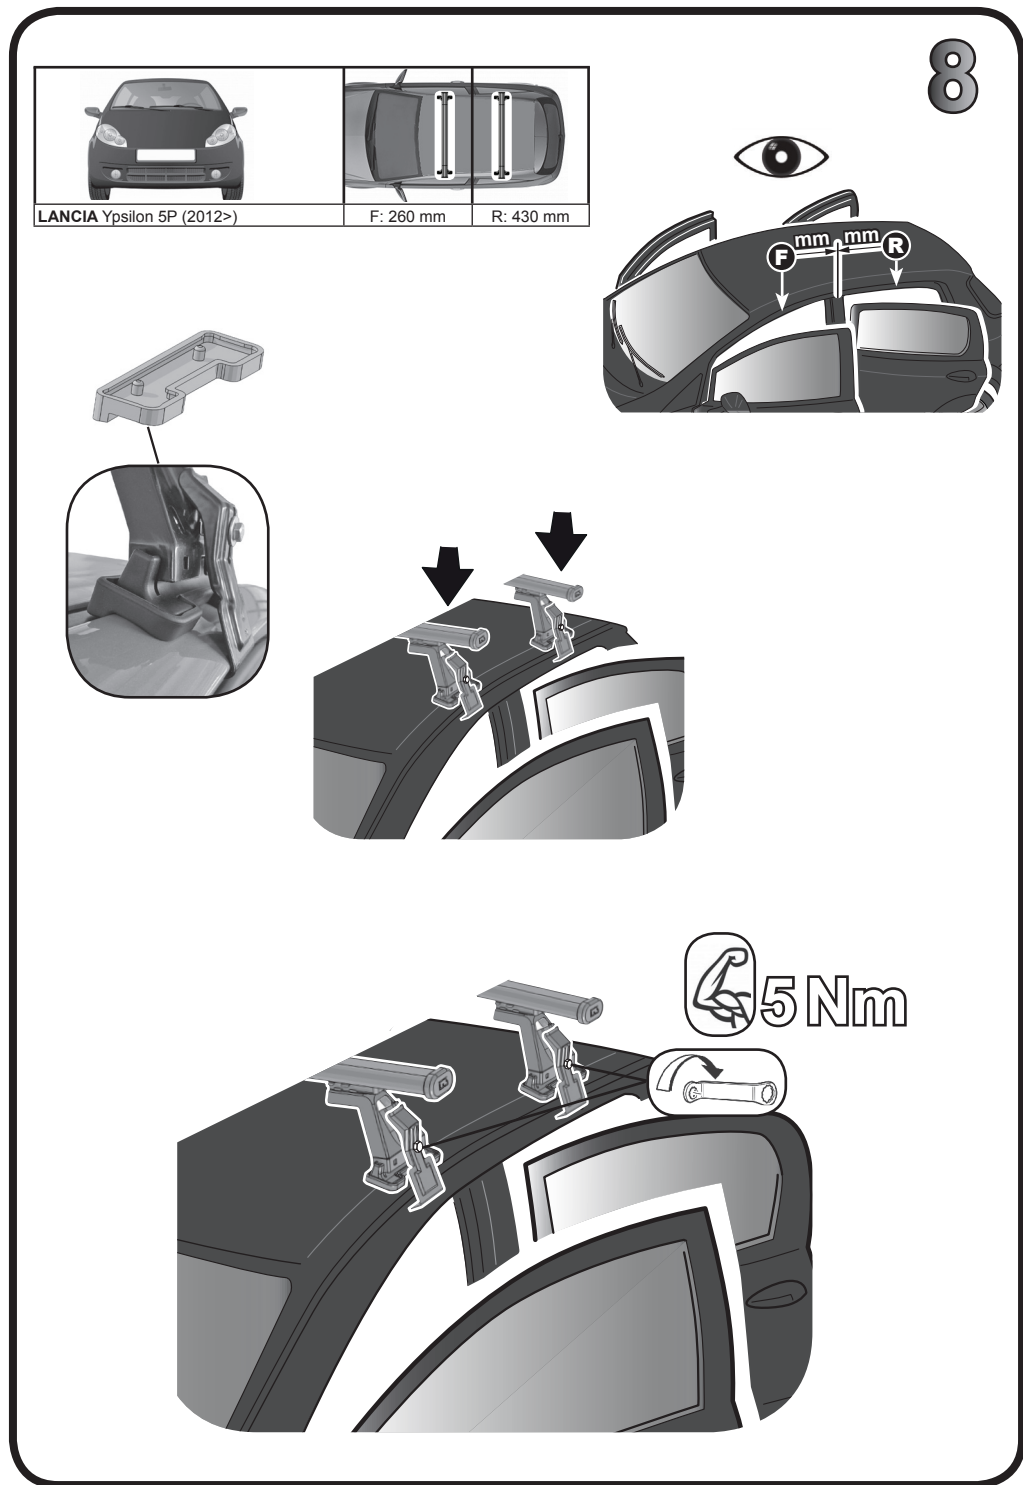

G3 Spa - Via S. Allende, n° 15
 42020 Montecatoli di Quattro Castella
 Reggio E. - Italy
 Tel ++39 0522 880635
 Fax ++39 0522 880306
 www.g3spa.it - info@g3spa.it

COD. AO.385 / ACC

REV. 01

68.078

ISTRUZIONI DI MONTAGGIO
FITTING INSTRUCTION
"Acciaio / Steel"