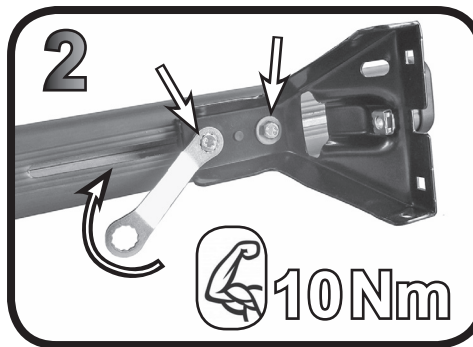

G3 Spa - Via S. Allende, n° 15
 42020 Montecatoli di Quattro Castella
 Reggio E. - Italy
 Tel ++39 0522 880635
 Fax ++39 0522 880306
 www.g3spa.it - info@g3spa.it

COD. AO.385 / ACC

REV. 01

68.078

ISTRUZIONI DI MONTAGGIO
FITTING INSTRUCTION
"Acciaio / Steel"