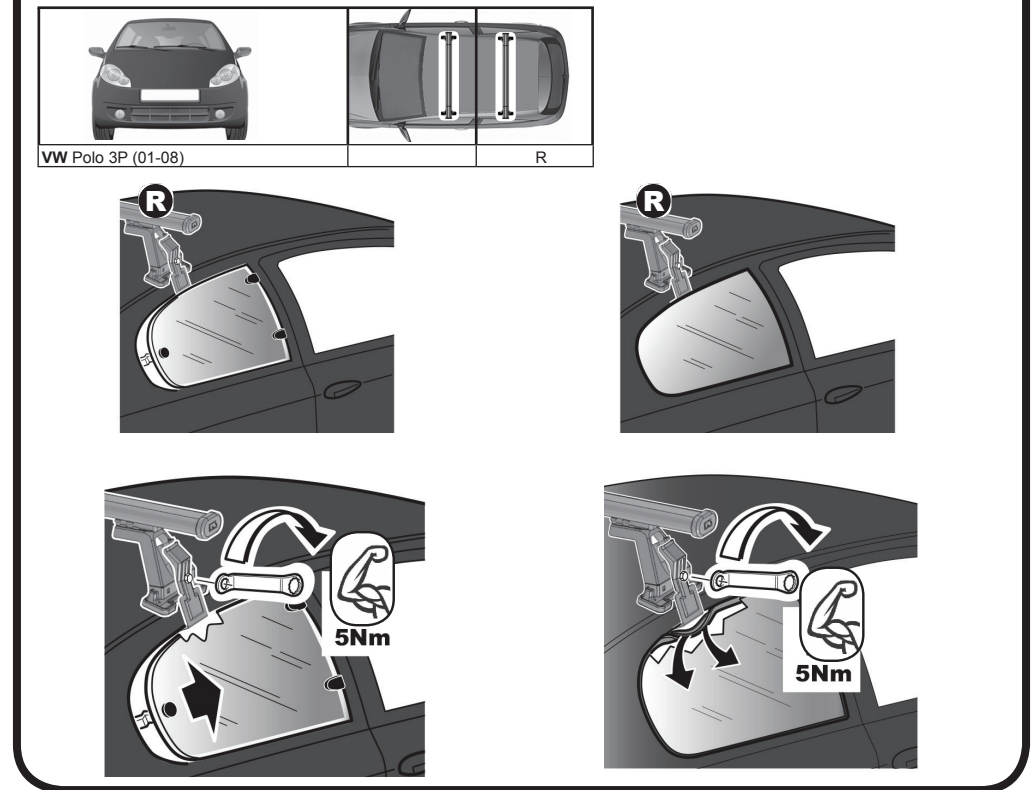

10

VW Polo 5P (01-08) F :185 mm R :115 mm

VW Polo 3P (01-08) F :400mm

68.081

ISTRUZIONI DI MONTAGGIO  
FITTING INSTRUCTION  
"Acciaio / Steel"

= 15 min.

1

VW Polo 5P (01-08)	45 mm	62 mm
VW Polo 3P (01-08)	45 mm	62 mm

COD. AO.388 / ACC

REV. 01

10

VW Polo 5P (01-08) F :185 mm R :115 mm

VW Polo 3P (01-08) F :400mm

68.081

ISTRUZIONI DI MONTAGGIO  
FITTING INSTRUCTION  
"Alluminio / Aluminium"

15 min.