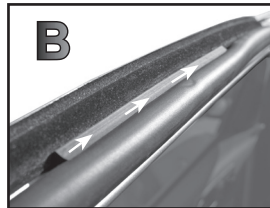

10

VW Polo 5P (01-08) F :185 mm R :115 mm

VW Polo 3P (01-08) F :400mm

68.081

ISTRUZIONI DI MONTAGGIO  
FITTING INSTRUCTION  
"Acciaio / Steel"

= 15 min.

1

VW Polo 5P (01-08)	45 mm	62 mm
VW Polo 3P (01-08)	45 mm	62 mm

COD. AO.388 / ACC

REV. 01

10

VW Polo 5P (01-08) F :185 mm R :115 mm

VW Polo 3P (01-08) F :400mm

68.081

ISTRUZIONI DI MONTAGGIO  
FITTING INSTRUCTION  
"Alluminio / Aluminium"

15 min.