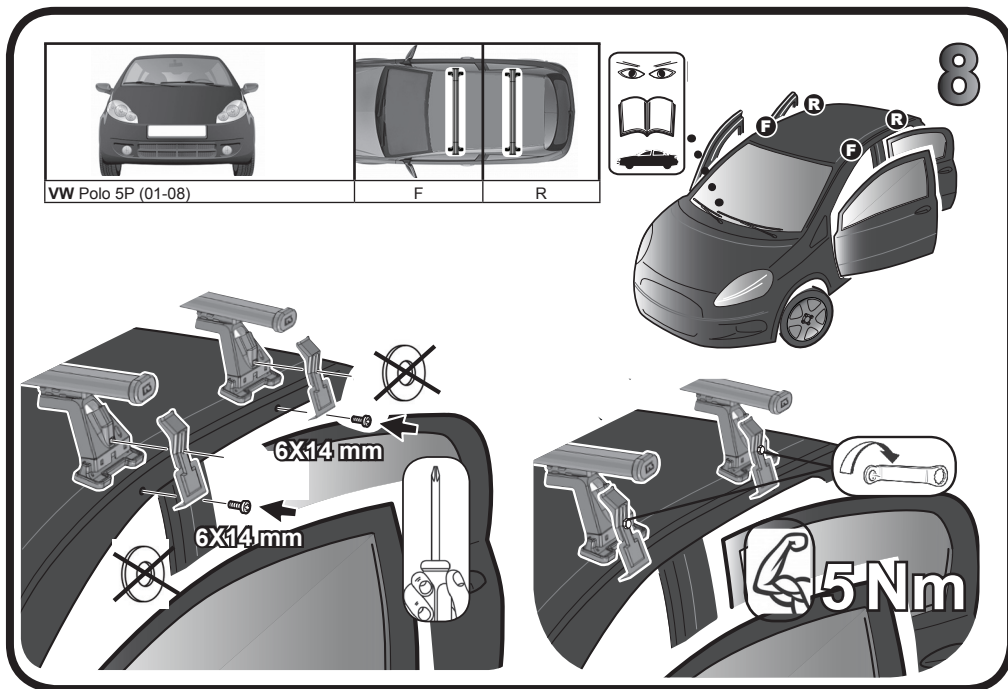

10

VW Polo 5P (01-08) F :185 mm R :115 mm

VW Polo 3P (01-08) F :400mm

68.081

ISTRUZIONI DI MONTAGGIO  
FITTING INSTRUCTION  
"Acciaio / Steel"

= 15 min.

1

VW Polo 5P (01-08)	45 mm	62 mm
VW Polo 3P (01-08)	45 mm	62 mm

COD. AO.388 / ACC

REV. 01

10

VW Polo 5P (01-08) F :185 mm R :115 mm

VW Polo 3P (01-08) F :400mm

68.081

ISTRUZIONI DI MONTAGGIO  
FITTING INSTRUCTION  
"Alluminio / Aluminium"

15 min.