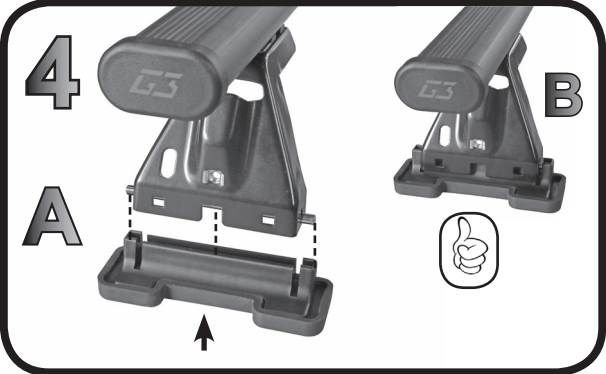

10

VW Polo 5P (01-08) F :185 mm R :115 mm

VW Polo 3P (01-08) F :400mm

68.081

ISTRUZIONI DI MONTAGGIO
FITTING INSTRUCTION
"Acciaio / Steel"

= 15 min.

1

VW Polo 5P (01-08)	45 mm	62 mm
VW Polo 3P (01-08)	45 mm	62 mm

11

2

3

4

5

COD. AO.491

12

G3 Spa - via S. Allende, n 15
42020 Montecavolo di Quattro Castella
Reggio E. - Italy
Tel ++39 0522 880635
Fax ++39 0522 880306
www.g3spa.it - info@g3spa.it

COD. AO.388 / ACC

REV. 01