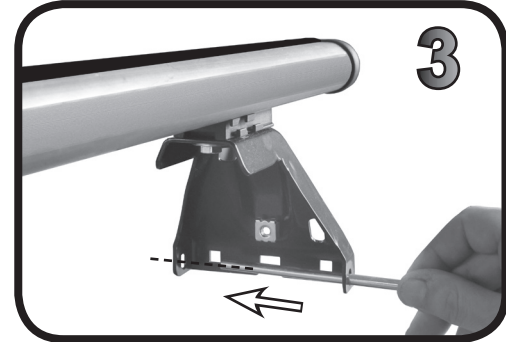

10

VW Polo 5P (01-08) F :185 mm R :115 mm

VW Polo 3P (01-08) F :400mm

68.081

ISTRUZIONI DI MONTAGGIO
FITTING INSTRUCTION
"Alluminio / Aluminium"

15 min.

1

VW Polo 5P (01-08)	45 mm 62 mm
VW Polo 3P (01-08)	45 mm 62 mm

11

COD. AO.491

12

G3 Spa - via S. Allende, n 15
42020 Montecavolo di Quattro Castella
Reggio E. - Italy
Tel ++39 0522 880635
Fax ++39 0522 880306
www.g3spa.it - info@g3spa.it

COD. AO.388 / ALL

REV. 01