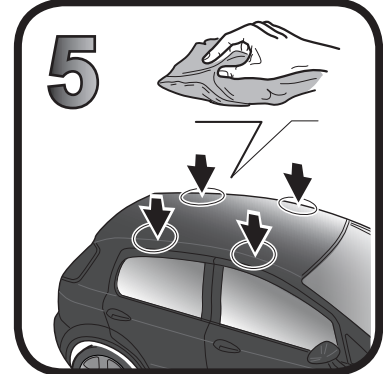

10

VW Polo 5P (01-08) F :185 mm R :115 mm

VW Polo 3P (01-08) F :400mm

68.081

ISTRUZIONI DI MONTAGGIO
FITTING INSTRUCTION
"Acciaio / Steel"

= 15 min.

1

VW Polo 5P (01-08)	45 mm	62 mm
VW Polo 3P (01-08)	45 mm	62 mm

11

2

3

4

5

COD. AO.491

12

G3 Spa - via S. Allende, n 15
42020 Montecavolo di Quattro Castella
Reggio E. - Italy
Tel ++39 0522 880635
Fax ++39 0522 880306
www.g3spa.it - info@g3spa.it

COD. AO.388 / ACC

REV. 01