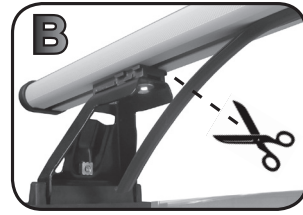

10

VW Polo 5P (01-08) F :185 mm R :115 mm

VW Polo 3P (01-08) F :400mm

68.081

ISTRUZIONI DI MONTAGGIO
FITTING INSTRUCTION
"Alluminio / Aluminium"

15 min.

1

VW Polo 5P (01-08)	45 mm 62 mm
VW Polo 3P (01-08)	45 mm 62 mm

11

COD. AO.491

12

G3 Spa - via S. Allende, n 15
42020 Montecavolo di Quattro Castella
Reggio E. - Italy
Tel ++39 0522 880635
Fax ++39 0522 880306
www.g3spa.it - info@g3spa.it

COD. AO.388 / ALL

REV. 01