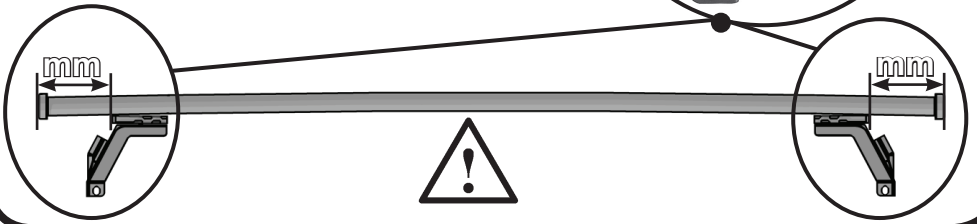

10

VW Polo 5P (01-08) F :185 mm R :115 mm

VW Polo 3P (01-08) F :400mm

68.081

ISTRUZIONI DI MONTAGGIO  
FITTING INSTRUCTION  
"Acciaio / Steel"

= 15 min.

1

VW Polo 5P (01-08)	45 mm	62 mm
VW Polo 3P (01-08)	45 mm	62 mm

COD. AO.388 / ACC

REV. 01

10

VW Polo 5P (01-08) F :185 mm R :115 mm

VW Polo 3P (01-08) F :400mm

68.081

ISTRUZIONI DI MONTAGGIO  
FITTING INSTRUCTION  
"Alluminio / Aluminium"

15 min.

1

VW Polo 5P (01-08)	45 mm 62 mm
VW Polo 3P (01-08)	45 mm 62 mm

11

COD. AO.491

12

G3 Spa - via S. Allende, n 15  
42020 Montecavolo di Quattro Castella  
Reggio E. - Italy  
Tel ++39 0522 880635  
Fax ++39 0522 880306  
www.g3spa.it - info@g3spa.it