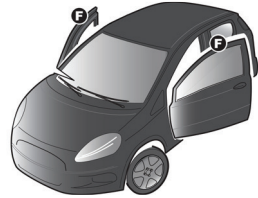

10

VW Polo 5P (01-08) F :185 mm R :115 mm

VW Polo 3P (01-08) F :400mm

68.081

ISTRUZIONI DI MONTAGGIO  
FITTING INSTRUCTION  
"Acciaio / Steel"

= 15 min.

1

VW Polo 5P (01-08)	45 mm	62 mm
VW Polo 3P (01-08)	45 mm	62 mm

COD. AO.388 / ACC

REV. 01

10

VW Polo 5P (01-08) F :185 mm R :115 mm

VW Polo 3P (01-08) F :400mm

68.081

ISTRUZIONI DI MONTAGGIO  
FITTING INSTRUCTION  
"Alluminio / Aluminium"

15 min.