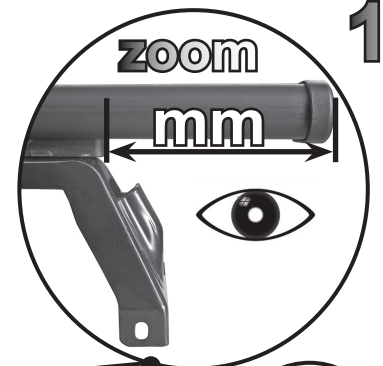

10

VW Polo 5P (01-08) F :185 mm R :115 mm

VW Polo 3P (01-08) F :400mm

68.081

ISTRUZIONI DI MONTAGGIO  
FITTING INSTRUCTION  
"Acciaio / Steel"

= 15 min.

1

VW Polo 5P (01-08)	45 mm	62 mm
VW Polo 3P (01-08)	45 mm	62 mm

COD. AO.388 / ACC

REV. 01

10

VW Polo 5P (01-08) F :185 mm R :115 mm

VW Polo 3P (01-08) F :400mm

68.081

ISTRUZIONI DI MONTAGGIO  
FITTING INSTRUCTION  
"Alluminio / Aluminium"

15 min.

1

VW Polo 5P (01-08)	45 mm 62 mm
VW Polo 3P (01-08)	45 mm 62 mm

11

COD. AO.491

12

G3 Spa - via S. Allende, n 15  
42020 Montecavolo di Quattro Castella  
Reggio E. - Italy  
Tel ++39 0522 880635  
Fax ++39 0522 880306  
www.g3spa.it - info@g3spa.it