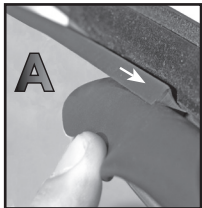

COD. AO.388 / ACC

REV. 01

10

VW Polo 5P (01-08) F :185 mm R :115 mm

VW Polo 3P (01-08) F :400mm

68.081

ISTRUZIONI DI MONTAGGIO  
FITTING INSTRUCTION  
"Alluminio / Aluminium"

15 min.