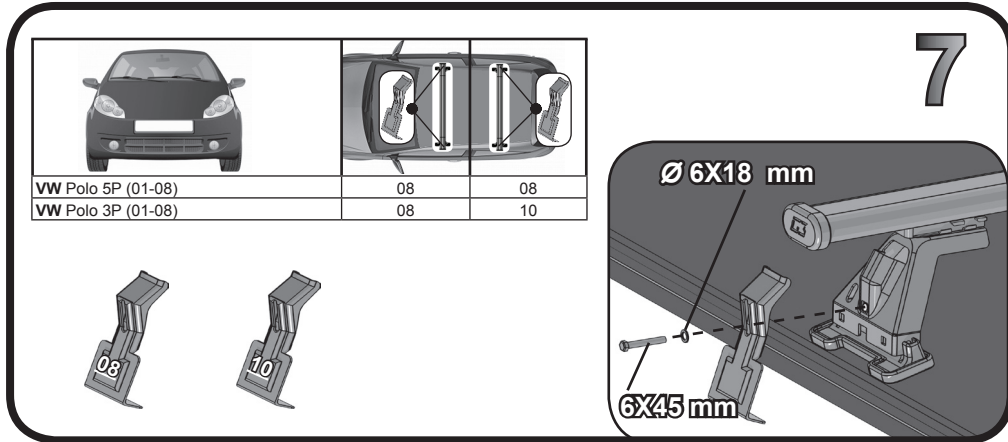

10

VW Polo 5P (01-08) F :185 mm R :115 mm

VW Polo 3P (01-08) F :400mm

68.081

ISTRUZIONI DI MONTAGGIO  
FITTING INSTRUCTION  
"Acciaio / Steel"

= 15 min.

1

VW Polo 5P (01-08)	45 mm	62 mm
VW Polo 3P (01-08)	45 mm	62 mm

COD. AO.388 / ACC

REV. 01

10

VW Polo 5P (01-08) F :185 mm R :115 mm

VW Polo 3P (01-08) F :400mm

68.081

ISTRUZIONI DI MONTAGGIO  
FITTING INSTRUCTION  
"Alluminio / Aluminium"

15 min.

1

VW Polo 5P (01-08)	45 mm 62 mm
VW Polo 3P (01-08)	45 mm 62 mm

11

COD. AO.491

12

G3 Spa - via S. Allende, n 15  
42020 Montecavolo di Quattro Castella  
Reggio E. - Italy  
Tel ++39 0522 880635  
Fax ++39 0522 880306  
www.g3spa.it - info@g3spa.it