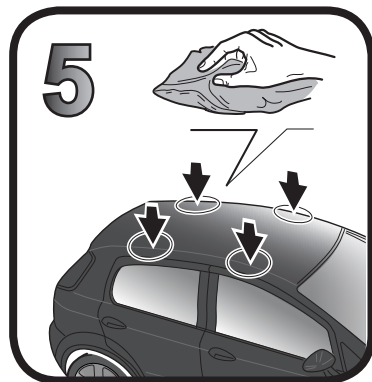

10

VW Polo 5P (01-08) F :185 mm R :115 mm

VW Polo 3P (01-08) F :400mm

68.081

ISTRUZIONI DI MONTAGGIO
FITTING INSTRUCTION
"Alluminio / Aluminium"

15 min.

1

VW Polo 5P (01-08)	45 mm 62 mm
VW Polo 3P (01-08)	45 mm 62 mm

11

COD. AO.491

12

G3 Spa - via S. Allende, n 15
42020 Montecavolo di Quattro Castella
Reggio E. - Italy
Tel ++39 0522 880635
Fax ++39 0522 880306
www.g3spa.it - info@g3spa.it

COD. AO.388 / ALL

REV. 01