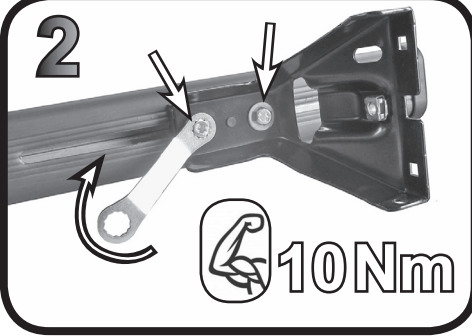

10

VW Polo 5P (01-08) F :185 mm R :115 mm

VW Polo 3P (01-08) F :400mm

68.081

ISTRUZIONI DI MONTAGGIO
FITTING INSTRUCTION
"Acciaio / Steel"

= 15 min.

1

VW Polo 5P (01-08)	45 mm	62 mm
VW Polo 3P (01-08)	45 mm	62 mm

11

2

3

4

5

COD. AO.491

12

G3 Spa - via S. Allende, n 15
42020 Montecavolo di Quattro Castella
Reggio E. - Italy
Tel ++39 0522 880635
Fax ++39 0522 880306
www.g3spa.it - info@g3spa.it

COD. AO.388 / ACC

REV. 01