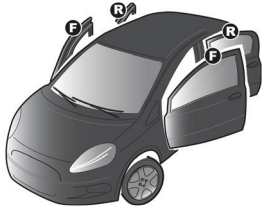

10

VW Polo 5P (01-08) F :185 mm R :115 mm

VW Polo 3P (01-08) F :400mm

68.081

ISTRUZIONI DI MONTAGGIO  
FITTING INSTRUCTION  
"Acciaio / Steel"

= 15 min.

1

VW Polo 5P (01-08)	45 mm	62 mm
VW Polo 3P (01-08)	45 mm	62 mm