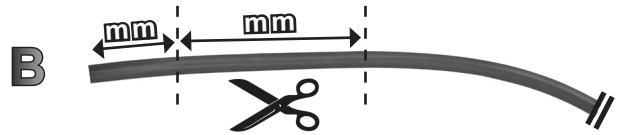

10

VW Polo 5P (01-08) F :185 mm R :115 mm

VW Polo 3P (01-08) F :400mm

68.081

ISTRUZIONI DI MONTAGGIO
FITTING INSTRUCTION
"Acciaio / Steel"

= 15 min.

1

VW Polo 5P (01-08)	45 mm	62 mm
VW Polo 3P (01-08)	45 mm	62 mm

11

2

3

4

5

COD. AO.491

12

G3 Spa - via S. Allende, n 15
42020 Montecavolo di Quattro Castella
Reggio E. - Italy
Tel ++39 0522 880635
Fax ++39 0522 880306
www.g3spa.it - info@g3spa.it

COD. AO.388 / ACC

REV. 01