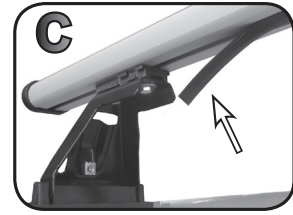

10

VW Polo 5P (01-08) F :185 mm R :115 mm

VW Polo 3P (01-08) F :400mm

68.081

ISTRUZIONI DI MONTAGGIO
FITTING INSTRUCTION
"Alluminio / Aluminium"

15 min.

1

VW Polo 5P (01-08)	45 mm 62 mm
VW Polo 3P (01-08)	45 mm 62 mm

11

COD. AO.491

12

G3 Spa - via S. Allende, n 15
42020 Montecavolo di Quattro Castella
Reggio E. - Italy
Tel ++39 0522 880635
Fax ++39 0522 880306
www.g3spa.it - info@g3spa.it

COD. AO.388 / ALL

REV. 01