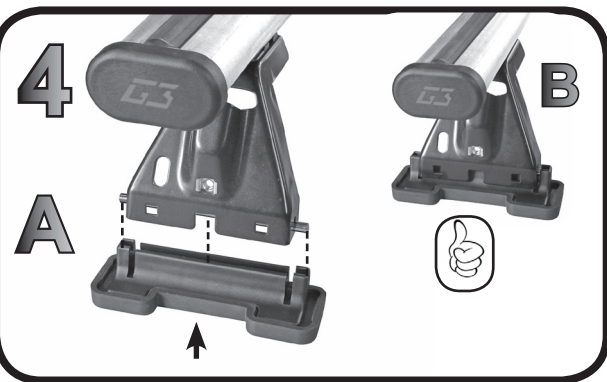

COD. AO.388 / ACC

REV. 01

10

VW Polo 5P (01-08) F :185 mm R :115 mm

VW Polo 3P (01-08) F :400mm

68.081

ISTRUZIONI DI MONTAGGIO  
FITTING INSTRUCTION  
"Alluminio / Aluminium"

15 min.

1

VW Polo 5P (01-08)	45 mm 62 mm
VW Polo 3P (01-08)	45 mm 62 mm

11

COD. AO.491

12

G3 Spa - via S. Allende, n 15  
42020 Montecavolo di Quattro Castella  
Reggio E. - Italy  
Tel ++39 0522 880635  
Fax ++39 0522 880306  
www.g3spa.it - info@g3spa.it