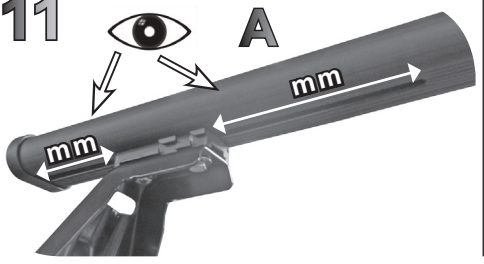

10

VW Polo 5P (01-08) F :185 mm R :115 mm

VW Polo 3P (01-08) F :400mm

68.081

ISTRUZIONI DI MONTAGGIO
FITTING INSTRUCTION
"Acciaio / Steel"

= 15 min.

1

VW Polo 5P (01-08)	45 mm	62 mm
VW Polo 3P (01-08)	45 mm	62 mm

11

2

3

4

5

COD. AO.491

12

G3 Spa - via S. Allende, n 15
42020 Montecavolo di Quattro Castella
Reggio E. - Italy
Tel ++39 0522 880635
Fax ++39 0522 880306
www.g3spa.it - info@g3spa.it

COD. AO.388 / ACC

REV. 01