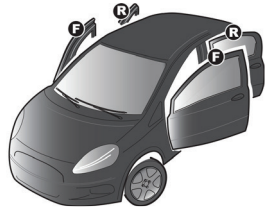

10

VW Polo 5P (01-08) F :185 mm R :115 mm

VW Polo 3P (01-08) F :400mm

68.081

ISTRUZIONI DI MONTAGGIO  
FITTING INSTRUCTION  
"Acciaio / Steel"

= 15 min.

1

VW Polo 5P (01-08)	45 mm	62 mm
VW Polo 3P (01-08)	45 mm	62 mm

COD. AO.388 / ACC

REV. 01

10

VW Polo 5P (01-08) F :185 mm R :115 mm

VW Polo 3P (01-08) F :400mm

68.081

ISTRUZIONI DI MONTAGGIO  
FITTING INSTRUCTION  
"Alluminio / Aluminium"

15 min.