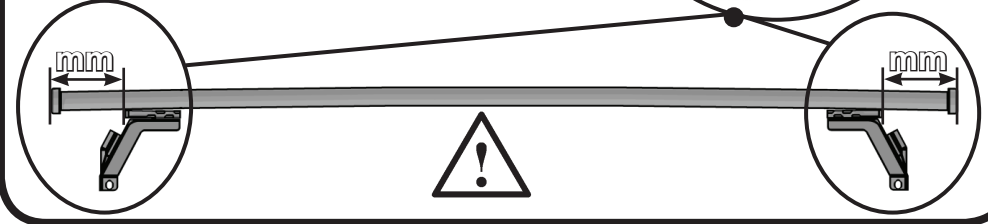

10

VW Polo 5P (01-08) F :185 mm R :115 mm

VW Polo 3P (01-08) F :400mm

68.081

ISTRUZIONI DI MONTAGGIO  
FITTING INSTRUCTION  
"Acciaio / Steel"

= 15 min.

1

VW Polo 5P (01-08)	45 mm	62 mm
VW Polo 3P (01-08)	45 mm	62 mm

COD. AO.388 / ACC

REV. 01

10

VW Polo 5P (01-08) F :185 mm R :115 mm

VW Polo 3P (01-08) F :400mm

68.081

ISTRUZIONI DI MONTAGGIO  
FITTING INSTRUCTION  
"Alluminio / Aluminium"

15 min.