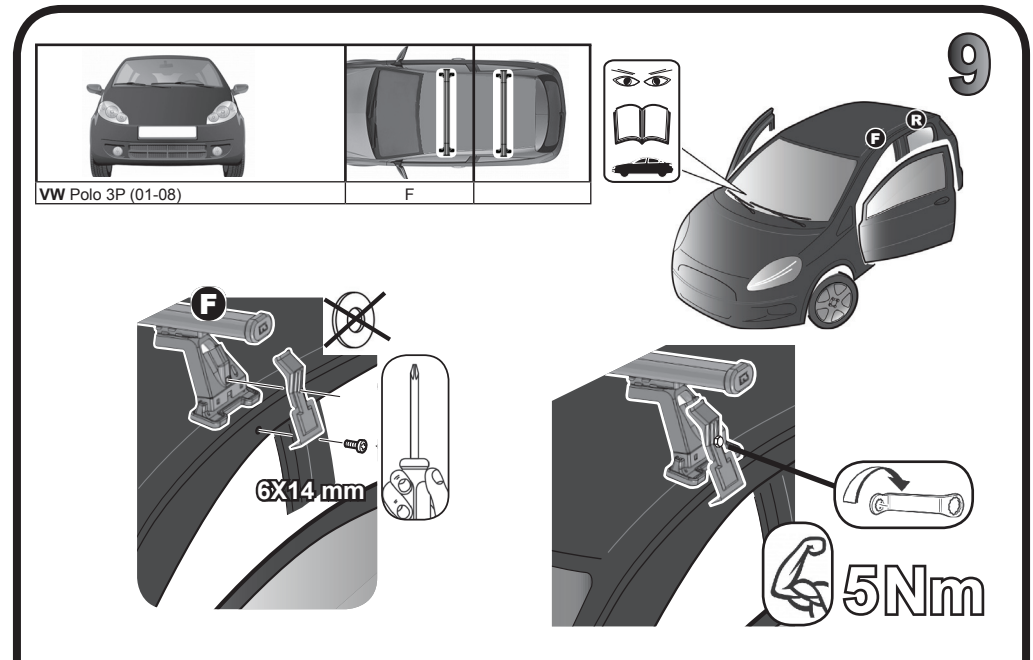

10

VW Polo 5P (01-08) F :185 mm R :115 mm

VW Polo 3P (01-08) F :400mm

68.081

ISTRUZIONI DI MONTAGGIO  
FITTING INSTRUCTION  
"Acciaio / Steel"

= 15 min.

1

VW Polo 5P (01-08)	45 mm	62 mm
VW Polo 3P (01-08)	45 mm	62 mm

COD. AO.388 / ACC

REV. 01

10

VW Polo 5P (01-08) F :185 mm R :115 mm

VW Polo 3P (01-08) F :400mm

68.081

ISTRUZIONI DI MONTAGGIO  
FITTING INSTRUCTION  
"Alluminio / Aluminium"

15 min.

1

VW Polo 5P (01-08)	45 mm 62 mm
VW Polo 3P (01-08)	45 mm 62 mm

11

COD. AO.491

12

G3 Spa - via S. Allende, n 15  
42020 Montecavolo di Quattro Castella  
Reggio E. - Italy  
Tel ++39 0522 880635  
Fax ++39 0522 880306  
www.g3spa.it - info@g3spa.it