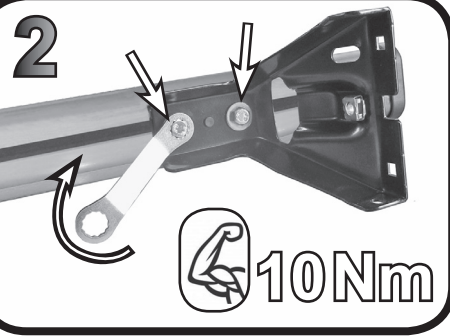

10

VW Polo 5P (01-08) F :185 mm R :115 mm

VW Polo 3P (01-08) F :400mm

68.081

ISTRUZIONI DI MONTAGGIO  
FITTING INSTRUCTION  
"Acciaio / Steel"

= 15 min.

1

VW Polo 5P (01-08)	45 mm	62 mm
VW Polo 3P (01-08)	45 mm	62 mm

COD. AO.388 / ACC

REV. 01

10

VW Polo 5P (01-08) F :185 mm R :115 mm

VW Polo 3P (01-08) F :400mm

68.081

ISTRUZIONI DI MONTAGGIO  
FITTING INSTRUCTION  
"Alluminio / Aluminium"

15 min.

1

VW Polo 5P (01-08)	45 mm 62 mm
VW Polo 3P (01-08)	45 mm 62 mm

11

COD. AO.491

12

G3 Spa - via S. Allende, n 15  
42020 Montecavolo di Quattro Castella  
Reggio E. - Italy  
Tel ++39 0522 880635  
Fax ++39 0522 880306  
www.g3spa.it - info@g3spa.it