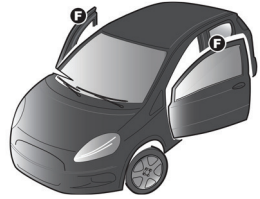

10

VW Polo 5P (01-08) F :185 mm R :115 mm

VW Polo 3P (01-08) F :400mm

68.081

ISTRUZIONI DI MONTAGGIO  
FITTING INSTRUCTION  
"Acciaio / Steel"

= 15 min.

1

VW Polo 5P (01-08)	45 mm	62 mm
VW Polo 3P (01-08)	45 mm	62 mm

COD. AO.388 / ACC

REV. 01

10

VW Polo 5P (01-08) F :185 mm R :115 mm

VW Polo 3P (01-08) F :400mm

68.081

ISTRUZIONI DI MONTAGGIO  
FITTING INSTRUCTION  
"Alluminio / Aluminium"

15 min.