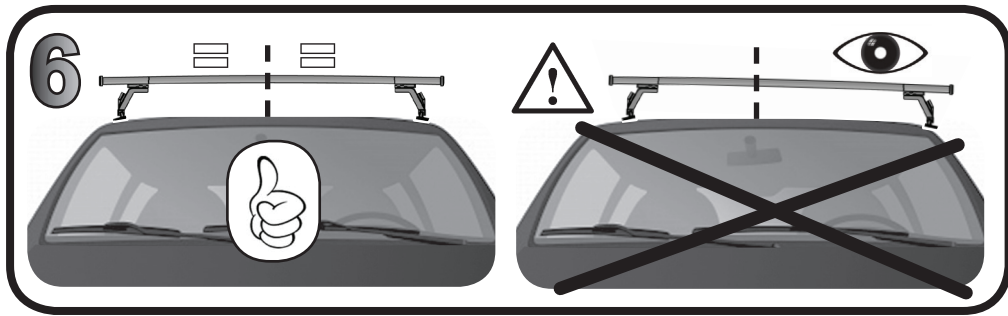

COD. AO.388 / ACC

REV. 01

10

VW Polo 5P (01-08) F :185 mm R :115 mm

VW Polo 3P (01-08) F :400mm

68.081

ISTRUZIONI DI MONTAGGIO  
FITTING INSTRUCTION  
"Alluminio / Aluminium"

15 min.