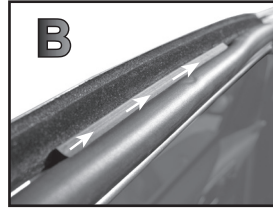

10

VW Polo 5P (01-08) F :185 mm R :115 mm

VW Polo 3P (01-08) F :400mm

68.081

ISTRUZIONI DI MONTAGGIO  
FITTING INSTRUCTION  
"Acciaio / Steel"

= 15 min.

1

VW Polo 5P (01-08)	45 mm	62 mm
VW Polo 3P (01-08)	45 mm	62 mm

COD. AO.388 / ACC

REV. 01

10

VW Polo 5P (01-08) F :185 mm R :115 mm

VW Polo 3P (01-08) F :400mm

68.081

ISTRUZIONI DI MONTAGGIO  
FITTING INSTRUCTION  
"Alluminio / Aluminium"

15 min.