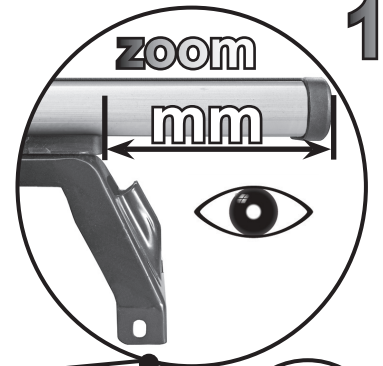

10

VW Polo 5P (01-08) F :185 mm R :115 mm

VW Polo 3P (01-08) F :400mm

68.081

ISTRUZIONI DI MONTAGGIO  
FITTING INSTRUCTION  
"Acciaio / Steel"

= 15 min.

1

VW Polo 5P (01-08)	45 mm	62 mm
VW Polo 3P (01-08)	45 mm	62 mm

COD. AO.388 / ACC

REV. 01

10

VW Polo 5P (01-08) F :185 mm R :115 mm

VW Polo 3P (01-08) F :400mm

68.081

ISTRUZIONI DI MONTAGGIO  
FITTING INSTRUCTION  
"Alluminio / Aluminium"

15 min.

1

VW Polo 5P (01-08)	45 mm 62 mm
VW Polo 3P (01-08)	45 mm 62 mm

11

COD. AO.491

12

G3 Spa - via S. Allende, n 15  
42020 Montecavolo di Quattro Castella  
Reggio E. - Italy  
Tel ++39 0522 880635  
Fax ++39 0522 880306  
www.g3spa.it - info@g3spa.it