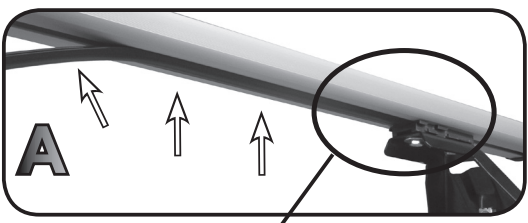

10

VW Polo 5P (01-08) F :185 mm R :115 mm

VW Polo 3P (01-08) F :400mm

68.081

ISTRUZIONI DI MONTAGGIO
FITTING INSTRUCTION
"Alluminio / Aluminium"

15 min.

1

VW Polo 5P (01-08)	45 mm 62 mm
VW Polo 3P (01-08)	45 mm 62 mm

11

COD. AO.491

12

G3 Spa - via S. Allende, n 15
42020 Montecavolo di Quattro Castella
Reggio E. - Italy
Tel ++39 0522 880635
Fax ++39 0522 880306
www.g3spa.it - info@g3spa.it

COD. AO.388 / ALL

REV. 01