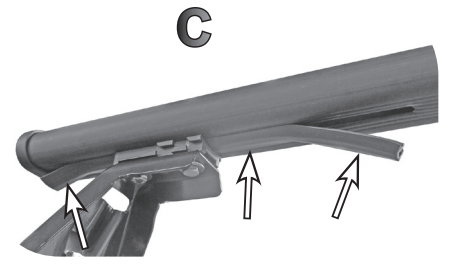

10

VW Polo 5P (01-08) F :185 mm R :115 mm

VW Polo 3P (01-08) F :400mm

68.081

ISTRUZIONI DI MONTAGGIO
FITTING INSTRUCTION
"Acciaio / Steel"

= 15 min.

1

VW Polo 5P (01-08)	45 mm	62 mm
VW Polo 3P (01-08)	45 mm	62 mm

11

2

3

4

5

COD. AO.491

12

G3 Spa - via S. Allende, n 15
42020 Montecavolo di Quattro Castella
Reggio E. - Italy
Tel ++39 0522 880635
Fax ++39 0522 880306
www.g3spa.it - info@g3spa.it

COD. AO.388 / ACC

REV. 01