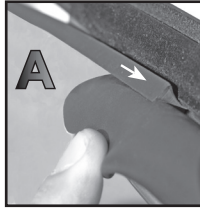

10

VW Polo 5P (01-08) F :185 mm R :115 mm

VW Polo 3P (01-08) F :400mm

68.081

ISTRUZIONI DI MONTAGGIO  
FITTING INSTRUCTION  
"Acciaio / Steel"

= 15 min.

1

VW Polo 5P (01-08)	45 mm	62 mm
VW Polo 3P (01-08)	45 mm	62 mm