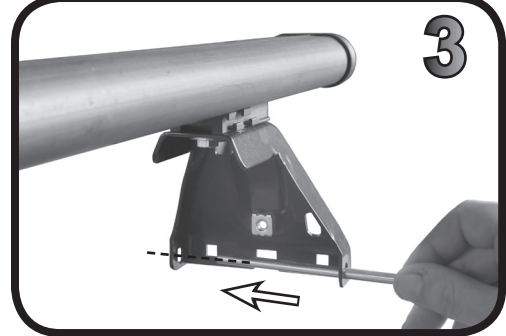

10

VW Polo 5P (01-08) F :185 mm R :115 mm

VW Polo 3P (01-08) F :400mm

68.081

ISTRUZIONI DI MONTAGGIO
FITTING INSTRUCTION
"Acciaio / Steel"

= 15 min.

1

VW Polo 5P (01-08)	45 mm	62 mm
VW Polo 3P (01-08)	45 mm	62 mm

11

2

3

4

5

COD. AO.491

12

G3 Spa - via S. Allende, n 15
42020 Montecavolo di Quattro Castella
Reggio E. - Italy
Tel ++39 0522 880635
Fax ++39 0522 880306
www.g3spa.it - info@g3spa.it

COD. AO.388 / ACC

REV. 01