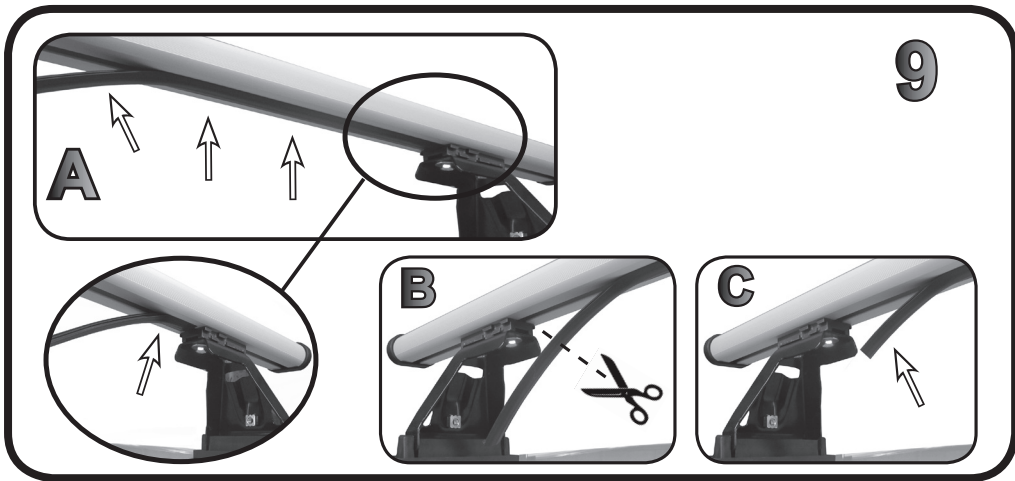

**68.082**

**ISTRUZIONI DI MONTAGGIO  
 FITTING INSTRUCTION  
 "Acciaio / Steel"**

G3 Spa - via S. Allende, n 15  
 42020 Montecatoli di Quattro Castella  
 Reggio E. - Italy  
 Tel ++39 0522 880635  
 Fax ++39 0522 880306  
 www.g3spa.it - info@g3spa.it