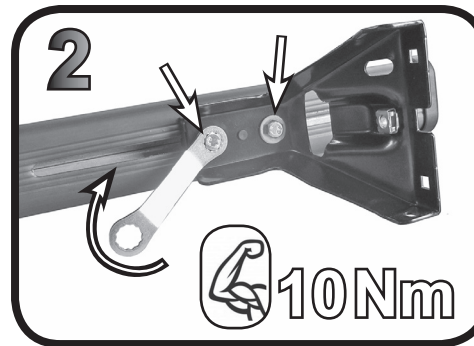

**68.082**

**ISTRUZIONI DI MONTAGGIO  
 FITTING INSTRUCTION  
 "Acciaio / Steel"**

G3 Spa - via S. Allende, n 15  
 42020 Montecatoli di Quattro Castella  
 Reggio E. - Italy  
 Tel ++39 0522 880635  
 Fax ++39 0522 880306  
 www.g3spa.it - info@g3spa.it