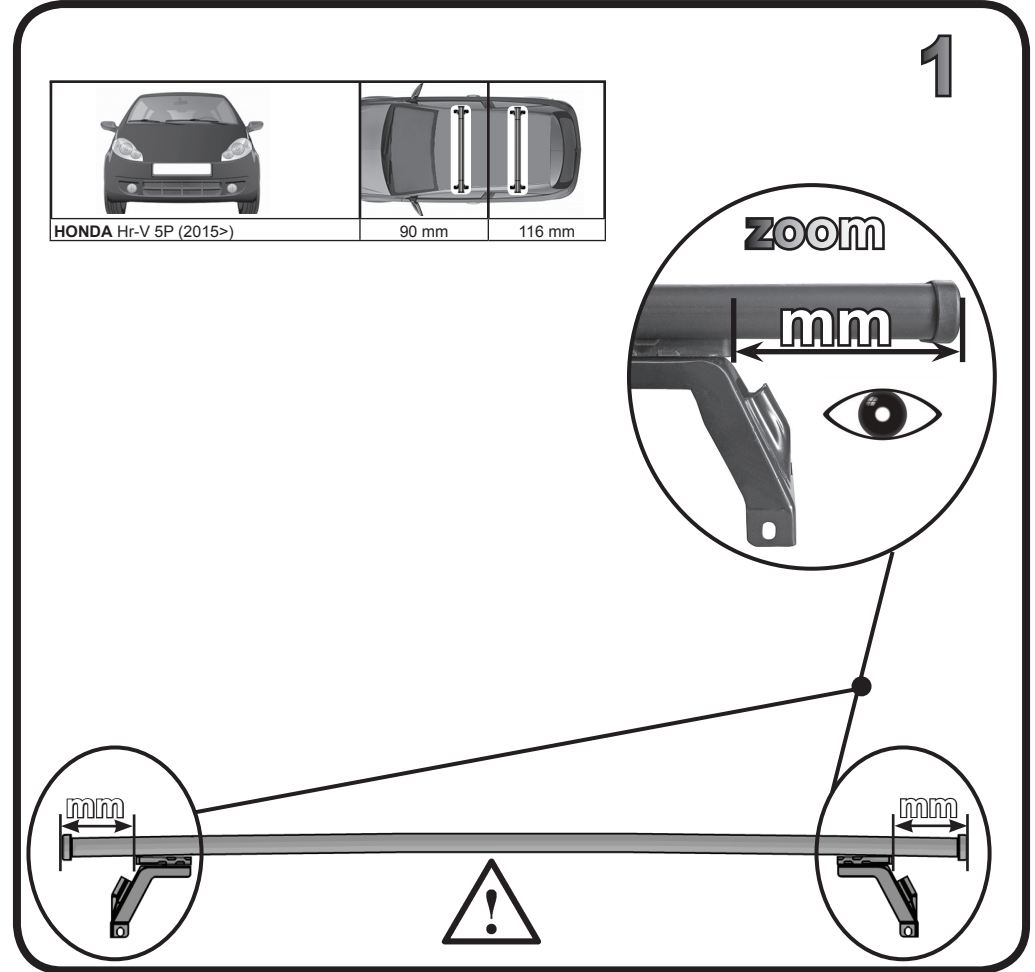

**68.082**

**ISTRUZIONI DI MONTAGGIO  
 FITTING INSTRUCTION  
 "Acciaio / Steel"**

G3 Spa - via S. Allende, n 15  
 42020 Montecatoli di Quattro Castella  
 Reggio E. - Italy  
 Tel ++39 0522 880635  
 Fax ++39 0522 880306  
 www.g3spa.it - info@g3spa.it