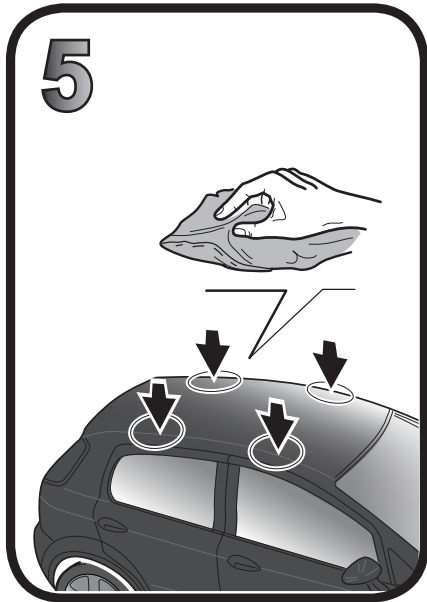

**68.082**

**ISTRUZIONI DI MONTAGGIO  
 FITTING INSTRUCTION  
 "Acciaio / Steel"**

G3 Spa - via S. Allende, n 15  
 42020 Montecatoli di Quattro Castella  
 Reggio E. - Italy  
 Tel ++39 0522 880635  
 Fax ++39 0522 880306  
 www.g3spa.it - info@g3spa.it