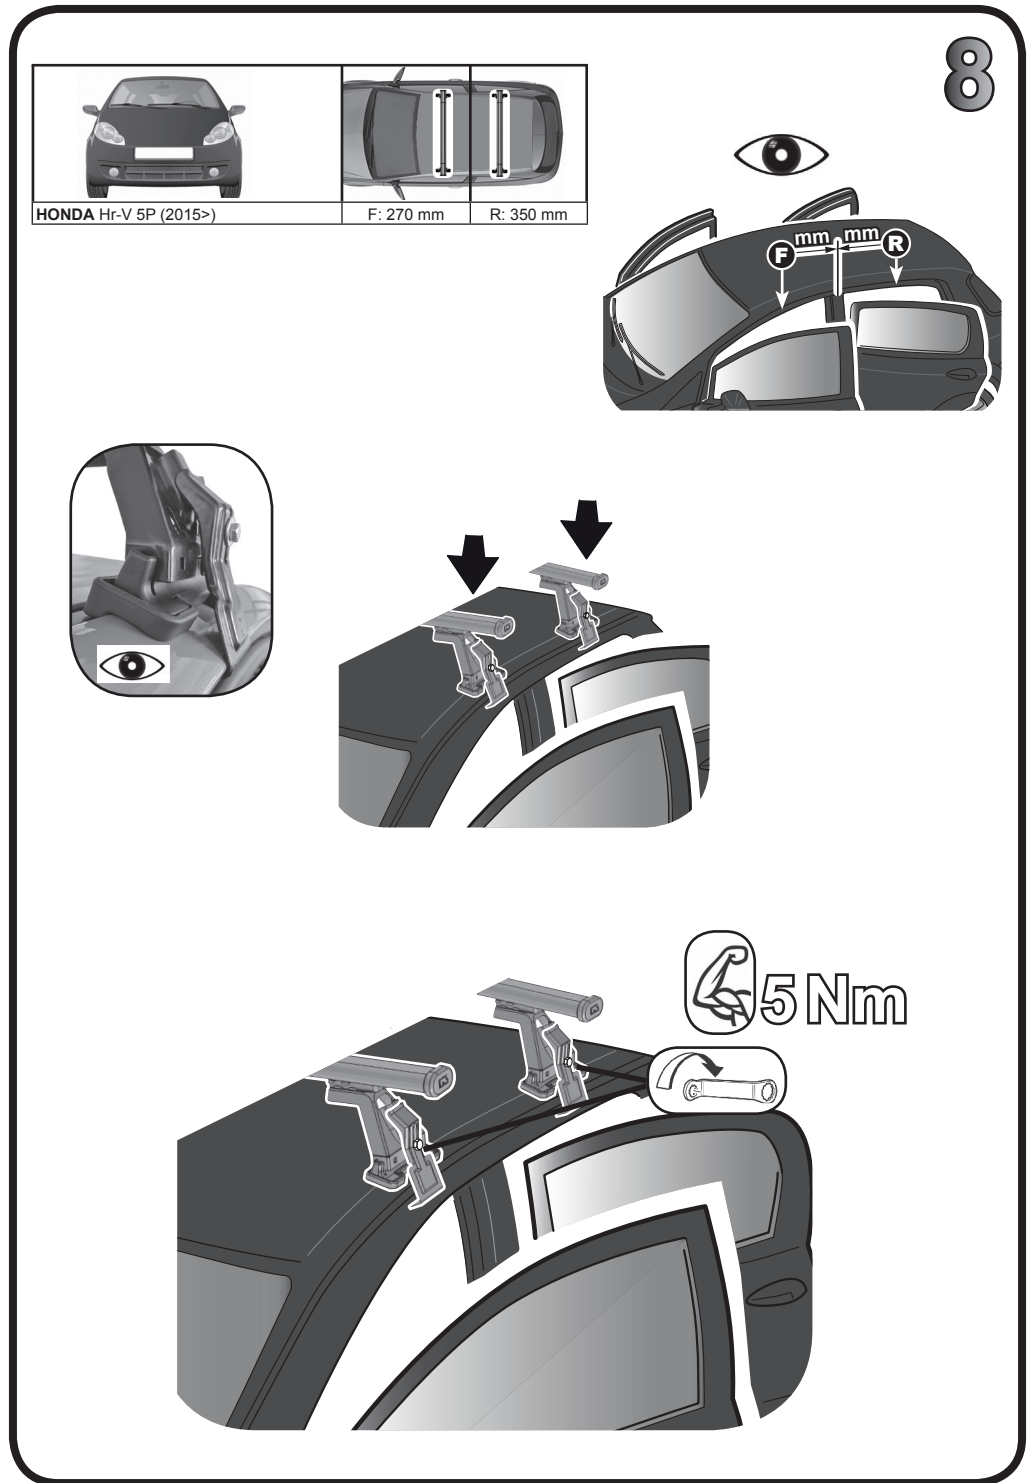

**68.082**

**ISTRUZIONI DI MONTAGGIO  
 FITTING INSTRUCTION  
 "Acciaio / Steel"**

G3 Spa - via S. Allende, n 15  
 42020 Montecatoli di Quattro Castella  
 Reggio E. - Italy  
 Tel ++39 0522 880635  
 Fax ++39 0522 880306  
 www.g3spa.it - info@g3spa.it