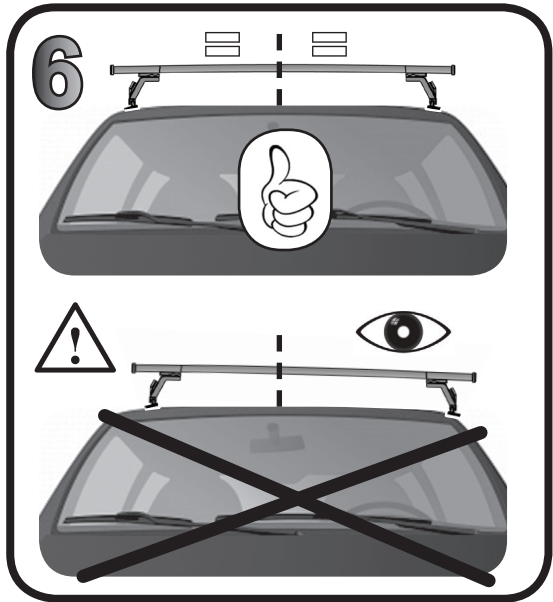

**68.082**

**ISTRUZIONI DI MONTAGGIO  
 FITTING INSTRUCTION  
 "Acciaio / Steel"**

G3 Spa - via S. Allende, n 15  
 42020 Montecatoli di Quattro Castella  
 Reggio E. - Italy  
 Tel ++39 0522 880635  
 Fax ++39 0522 880306  
 www.g3spa.it - info@g3spa.it