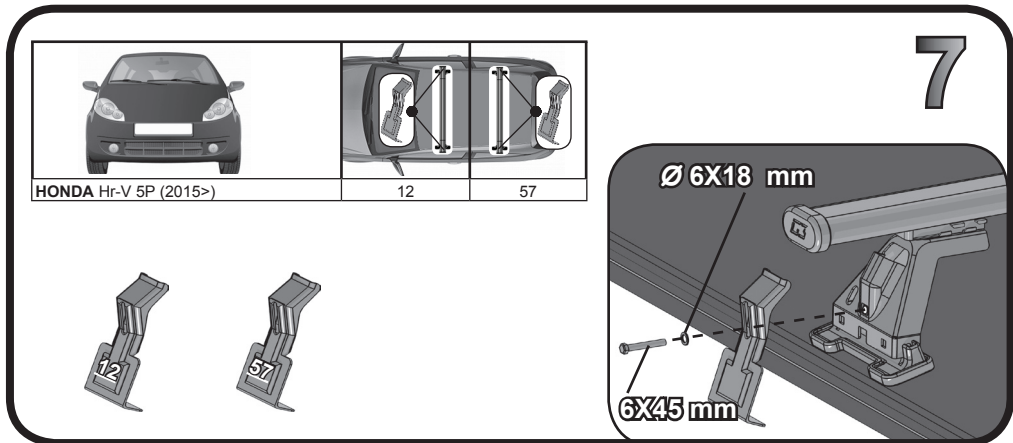

**68.082**

**ISTRUZIONI DI MONTAGGIO  
 FITTING INSTRUCTION  
 "Acciaio / Steel"**

G3 Spa - via S. Allende, n 15  
 42020 Montecatoli di Quattro Castella  
 Reggio E. - Italy  
 Tel ++39 0522 880635  
 Fax ++39 0522 880306  
 www.g3spa.it - info@g3spa.it