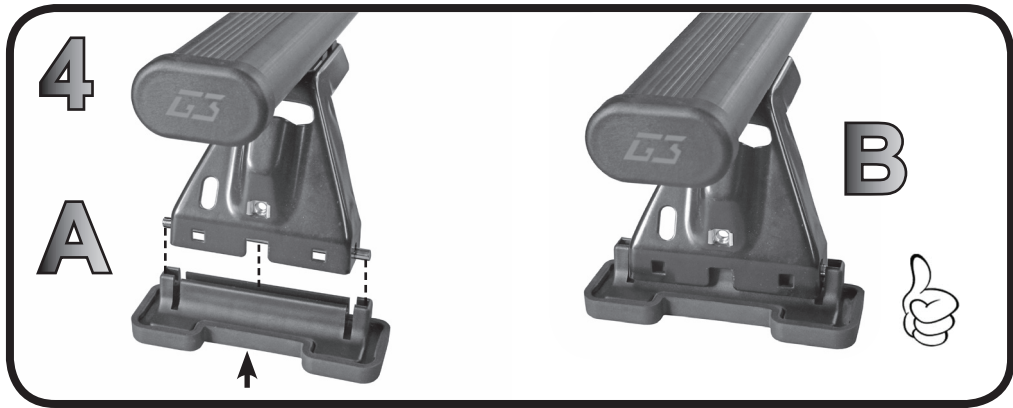

**68.082**

**ISTRUZIONI DI MONTAGGIO  
 FITTING INSTRUCTION  
 "Acciaio / Steel"**

G3 Spa - via S. Allende, n 15  
 42020 Montecatoli di Quattro Castella  
 Reggio E. - Italy  
 Tel ++39 0522 880635  
 Fax ++39 0522 880306  
 www.g3spa.it - info@g3spa.it