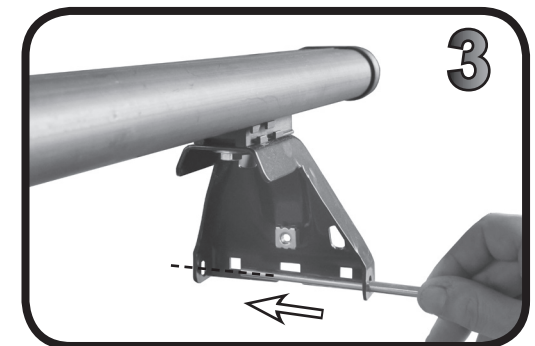

**68.082**

**ISTRUZIONI DI MONTAGGIO  
 FITTING INSTRUCTION  
 "Acciaio / Steel"**

G3 Spa - via S. Allende, n 15  
 42020 Montecatoli di Quattro Castella  
 Reggio E. - Italy  
 Tel ++39 0522 880635  
 Fax ++39 0522 880306  
 www.g3spa.it - info@g3spa.it