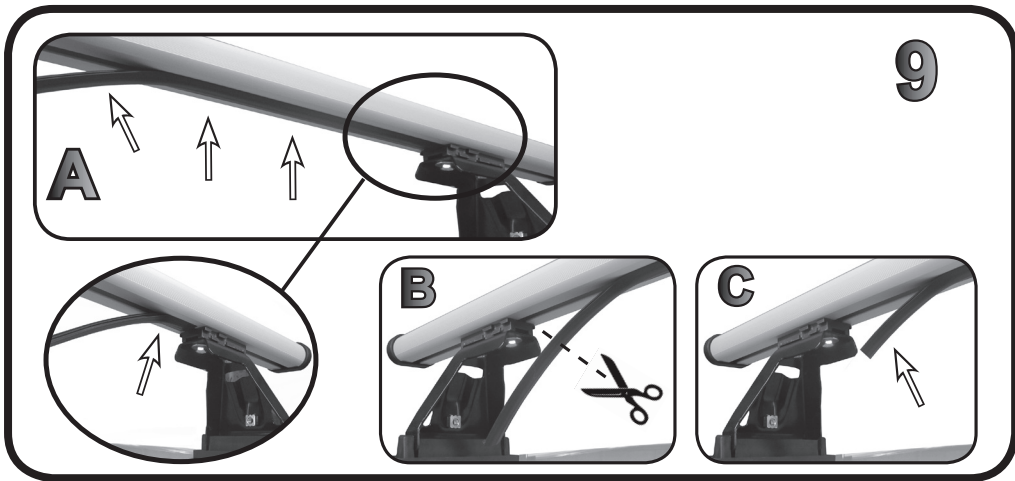

G3 Spa - via S. Allende, n 15
 42020 Montecavolo di Quattro Castella
 Reggio E. - Italy
 Tel ++39 0522 880635
 Fax ++39 0522 880306
 www.g3spa.it - info@g3spa.it

COD. AO.432 / ACC

REV. 01

68.091

**ISTRUZIONI DI MONTAGGIO
 FITTING INSTRUCTION
 "Acciaio / Steel"**