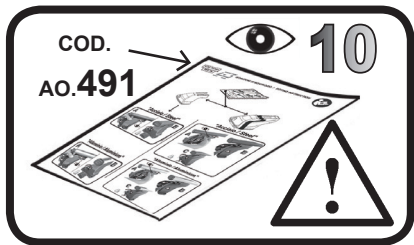

G3 Spa - via S. Allende, n 15
 42020 Montecavolo di Quattro Castella
 Reggio E. - Italy
 Tel ++39 0522 880635
 Fax ++39 0522 880306
 www.g3spa.it - info@g3spa.it

COD. AO.432 / ACC

REV. 01

68.091

**ISTRUZIONI DI MONTAGGIO
 FITTING INSTRUCTION
 "Acciaio / Steel"**