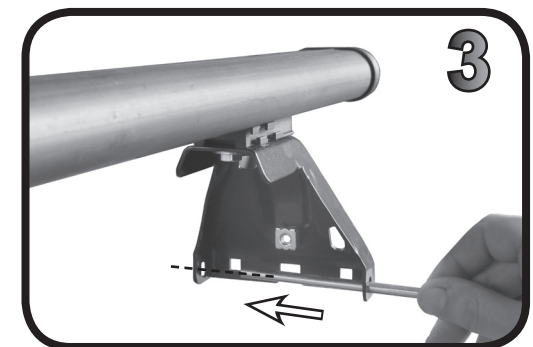

G3 Spa - via S. Allende, n 15
 42020 Montecavolo di Quattro Castella
 Reggio E. - Italy
 Tel ++39 0522 880635
 Fax ++39 0522 880306
 www.g3spa.it - info@g3spa.it

COD. AO.432 / ACC

REV. 01

68.091

**ISTRUZIONI DI MONTAGGIO
 FITTING INSTRUCTION
 "Acciaio / Steel"**