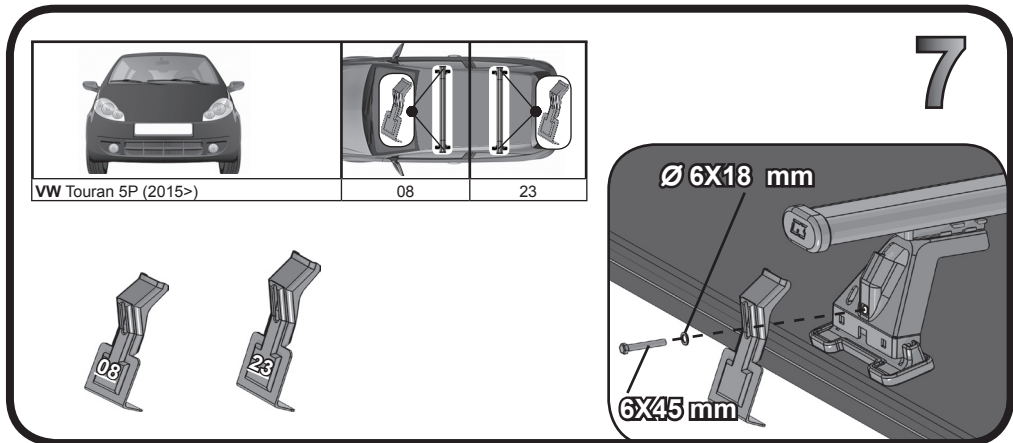

G3 Spa - via S. Allende, n 15
 42020 Montecavolo di Quattro Castella
 Reggio E. - Italy
 Tel ++39 0522 880635
 Fax ++39 0522 880306
 www.g3spa.it - info@g3spa.it

COD. AO.432 / ACC

REV. 01

68.091

**ISTRUZIONI DI MONTAGGIO
 FITTING INSTRUCTION
 "Acciaio / Steel"**