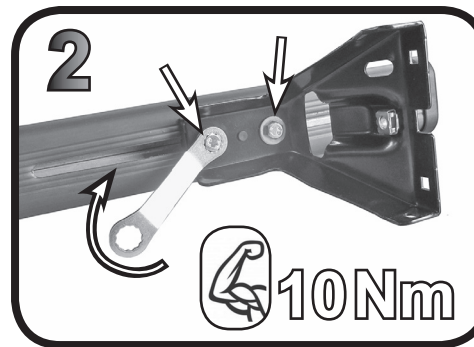

G3 Spa - via S. Allende, n 15
 42020 Montecavolo di Quattro Castella
 Reggio E. - Italy
 Tel ++39 0522 880635
 Fax ++39 0522 880306
 www.g3spa.it - info@g3spa.it

COD. AO.432 / ACC

REV. 01

68.091

**ISTRUZIONI DI MONTAGGIO
 FITTING INSTRUCTION
 "Acciaio / Steel"**