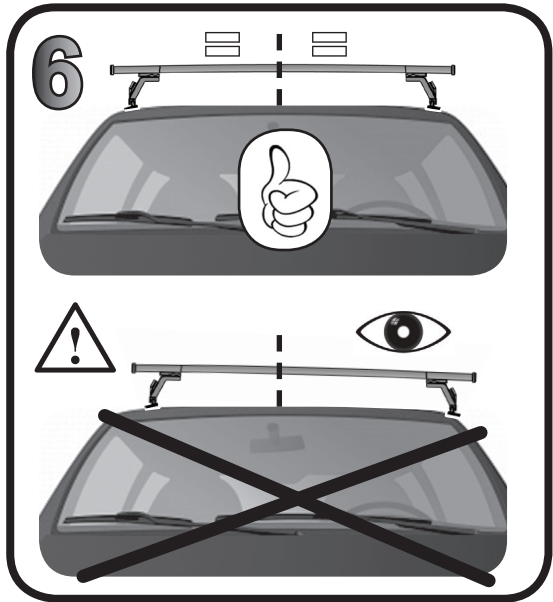

G3 Spa - via S. Allende, n 15
 42020 Montecavolo di Quattro Castella
 Reggio E. - Italy
 Tel ++39 0522 880635
 Fax ++39 0522 880306
 www.g3spa.it - info@g3spa.it

COD. AO.432 / ACC

REV. 01

68.091

**ISTRUZIONI DI MONTAGGIO
 FITTING INSTRUCTION
 "Acciaio / Steel"**