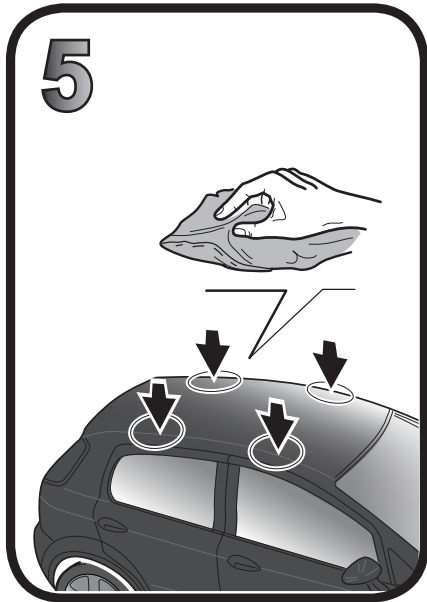

G3 Spa - via S. Allende, n 15
 42020 Montecavolo di Quattro Castella
 Reggio E. - Italy
 Tel ++39 0522 880635
 Fax ++39 0522 880306
 www.g3spa.it - info@g3spa.it

COD. AO.432 / ACC

REV. 01

68.091

**ISTRUZIONI DI MONTAGGIO
 FITTING INSTRUCTION
 "Acciaio / Steel"**