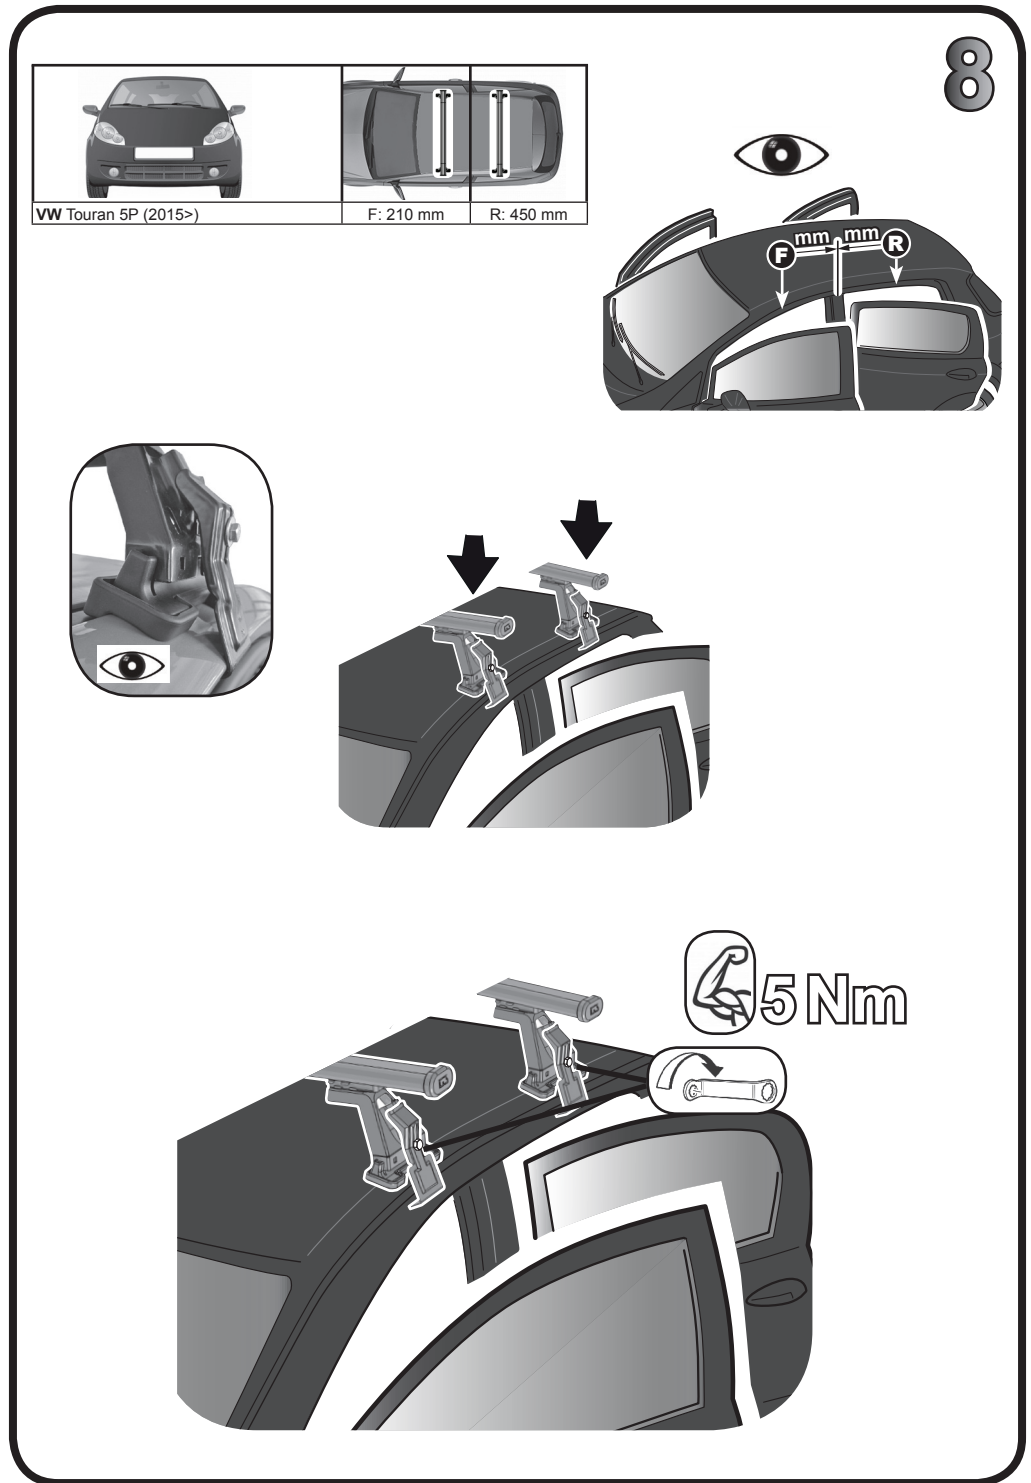

G3 Spa - via S. Allende, n 15
 42020 Montecavolo di Quattro Castella
 Reggio E. - Italy
 Tel ++39 0522 880635
 Fax ++39 0522 880306
 www.g3spa.it - info@g3spa.it

COD. AO.432 / ACC

REV. 01

68.091

**ISTRUZIONI DI MONTAGGIO
 FITTING INSTRUCTION
 "Acciaio / Steel"**