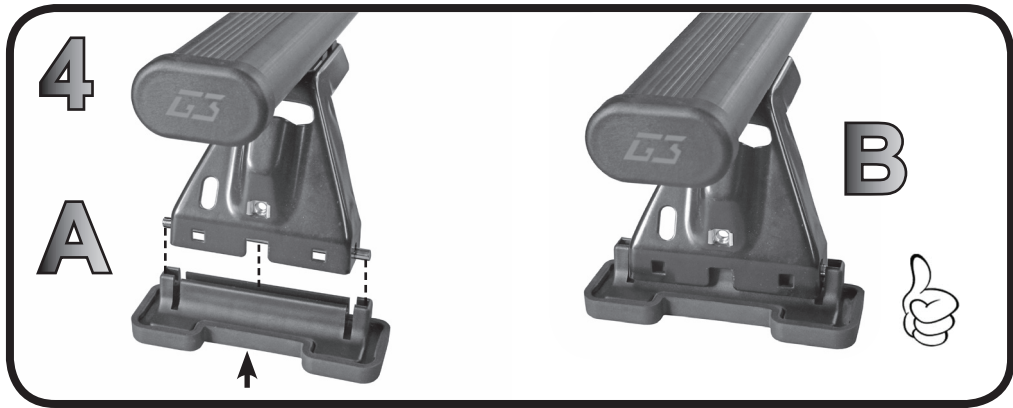

G3 Spa - via S. Allende, n 15
 42020 Montecavolo di Quattro Castella
 Reggio E. - Italy
 Tel ++39 0522 880635
 Fax ++39 0522 880306
 www.g3spa.it - info@g3spa.it

COD. AO.432 / ACC

REV. 01

68.091

**ISTRUZIONI DI MONTAGGIO
 FITTING INSTRUCTION
 "Acciaio / Steel"**