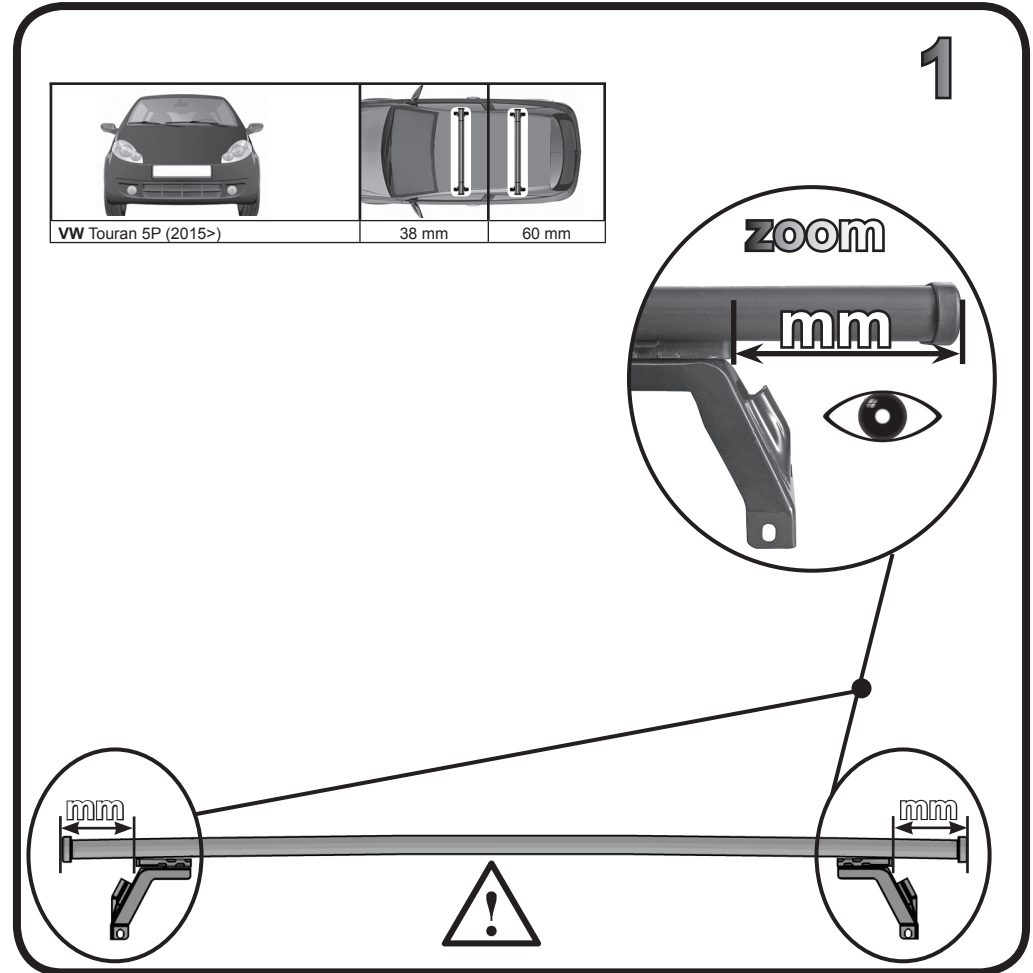

G3 Spa - via S. Allende, n 15
 42020 Montecavolo di Quattro Castella
 Reggio E. - Italy
 Tel ++39 0522 880635
 Fax ++39 0522 880306
 www.g3spa.it - info@g3spa.it

COD. AO.432 / ACC

REV. 01

68.091

**ISTRUZIONI DI MONTAGGIO
 FITTING INSTRUCTION
 "Acciaio / Steel"**