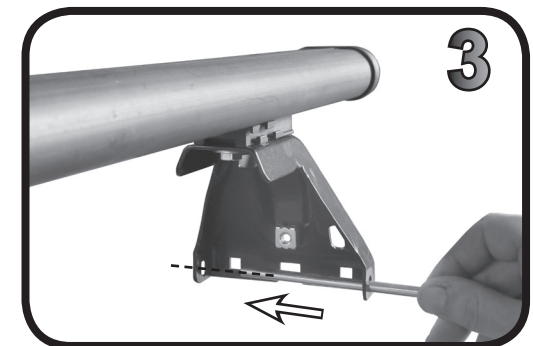

G3 Spa - Via S. Allende, n° 15
42020 Montecatoli di Quattro Castella
Reggio E. - Italy
Tel ++39 0522 880635
Fax ++39 0522 880306
www.g3spa.it - info@g3spa.it

COD. AO.465 / ACC

REV. 01

68.095

ISTRUZIONI DI MONTAGGIO
FITTING INSTRUCTION
"Acciaio / Steel"