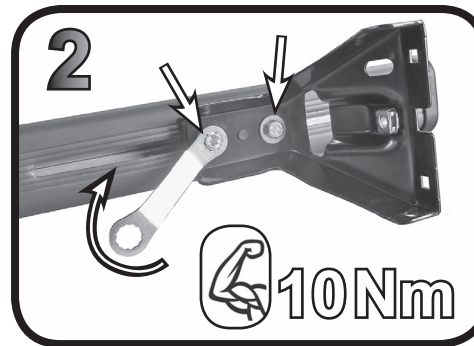

G3 Spa - Via S. Allende, n° 15
42020 Montecatoli di Quattro Castella
Reggio E. - Italy
Tel ++39 0522 880635
Fax ++39 0522 880306
www.g3spa.it - info@g3spa.it

COD. AO.465 / ACC

REV. 01

68.095

ISTRUZIONI DI MONTAGGIO
FITTING INSTRUCTION
"Acciaio / Steel"