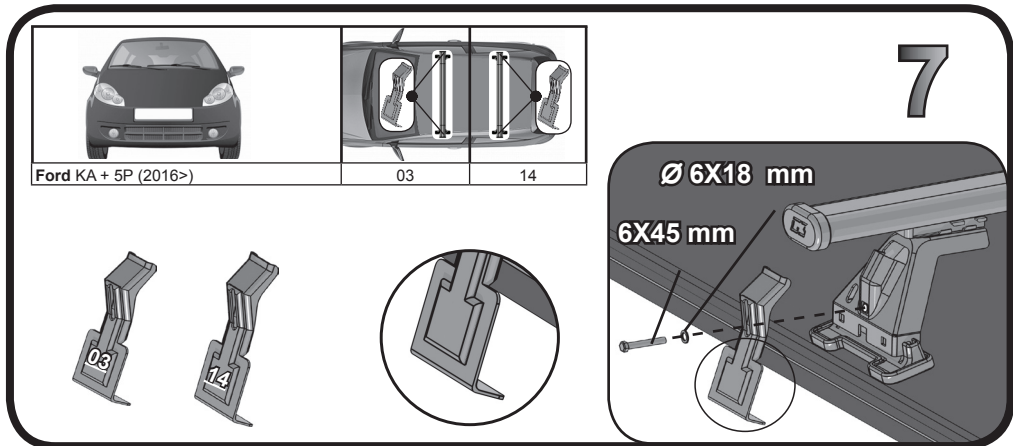

G3 Spa - Via S. Allende, n° 15
42020 Montecatoli di Quattro Castella
Reggio E. - Italy
Tel ++39 0522 880635
Fax ++39 0522 880306
www.g3spa.it - info@g3spa.it

COD. AO.465 / ACC

REV. 01

68.095

ISTRUZIONI DI MONTAGGIO
FITTING INSTRUCTION
"Acciaio / Steel"