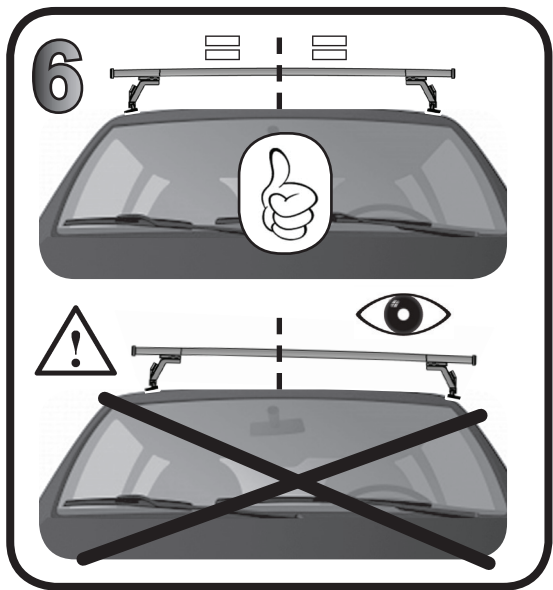

G3 Spa - Via S. Allende, n° 15
42020 Montecatoli di Quattro Castella
Reggio E. - Italy
Tel ++39 0522 880635
Fax ++39 0522 880306
www.g3spa.it - info@g3spa.it

COD. AO.465 / ACC

REV. 01

68.095

ISTRUZIONI DI MONTAGGIO
FITTING INSTRUCTION
"Acciaio / Steel"