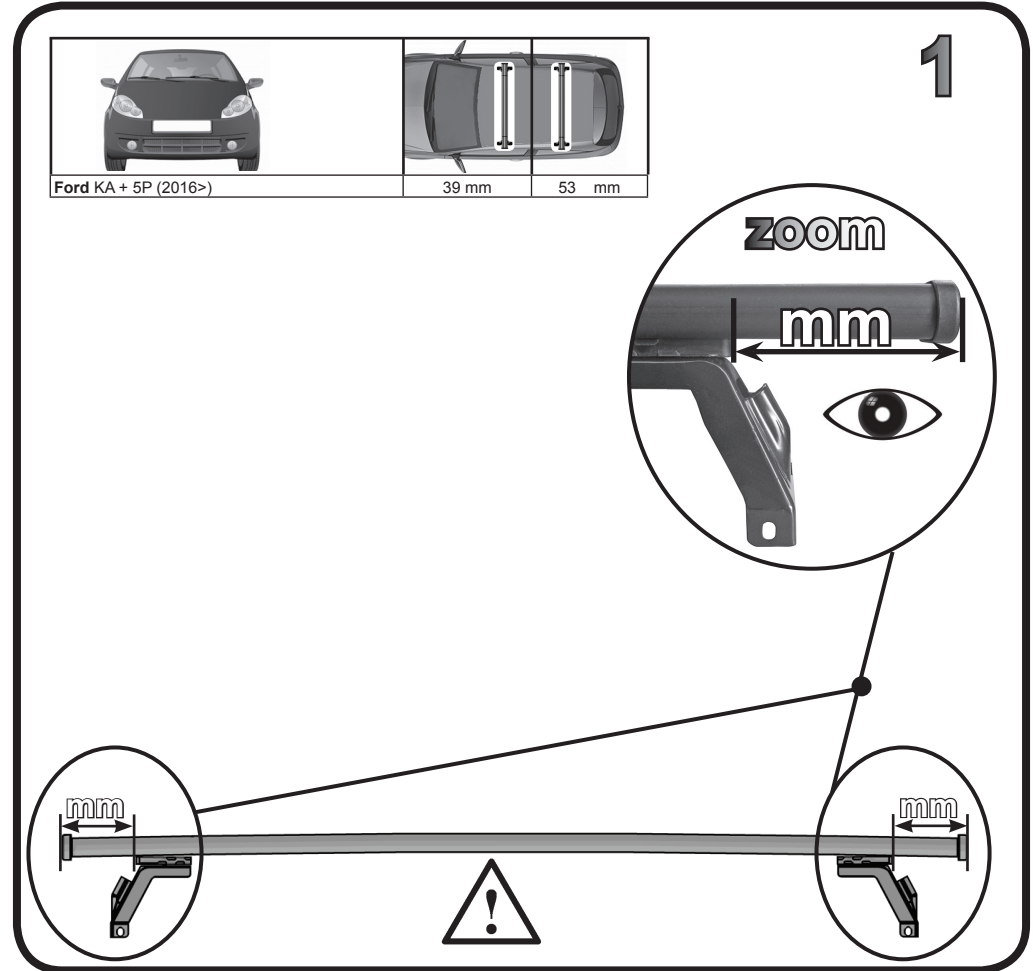

G3 Spa - Via S. Allende, n° 15
42020 Montecatoli di Quattro Castella
Reggio E. - Italy
Tel ++39 0522 880635
Fax ++39 0522 880306
www.g3spa.it - info@g3spa.it

COD. AO.465 / ACC

REV. 01

68.095

ISTRUZIONI DI MONTAGGIO
FITTING INSTRUCTION
"Acciaio / Steel"