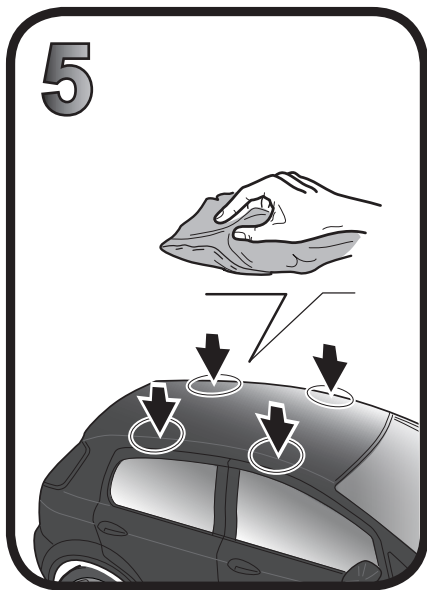

G3 Spa - Via S. Allende, n° 15
42020 Montecatoli di Quattro Castella
Reggio E. - Italy
Tel ++39 0522 880635
Fax ++39 0522 880306
www.g3spa.it - info@g3spa.it

COD. AO.465 / ACC

REV. 01

68.095

ISTRUZIONI DI MONTAGGIO
FITTING INSTRUCTION
"Acciaio / Steel"