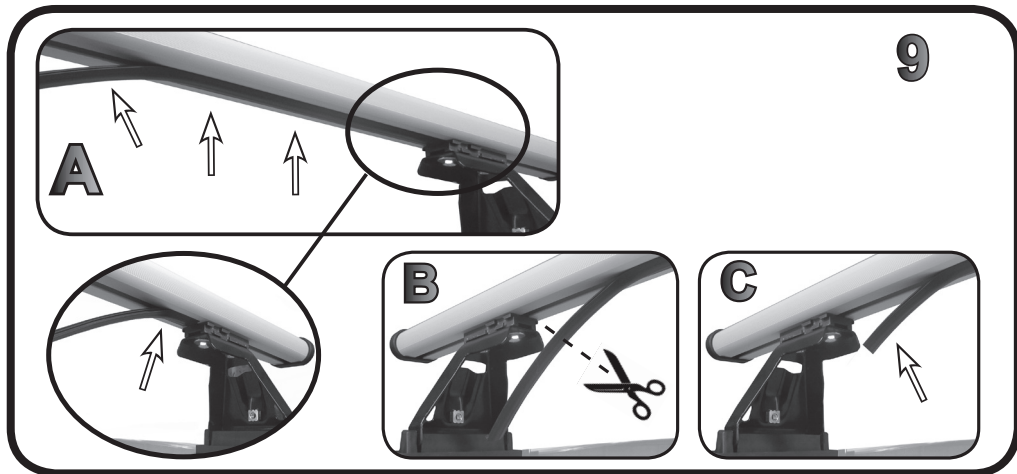

G3 Spa - Via S. Allende, n° 15
42020 Montecatoli di Quattro Castella
Reggio E. - Italy
Tel ++39 0522 880635
Fax ++39 0522 880306
www.g3spa.it - info@g3spa.it

COD. AO.465 / ACC

REV. 01

68.095

ISTRUZIONI DI MONTAGGIO
FITTING INSTRUCTION
"Acciaio / Steel"