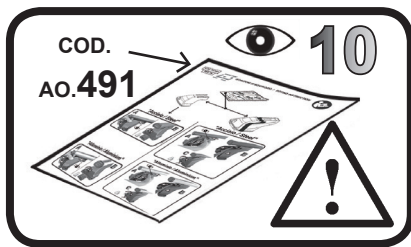

G3 Spa - Via S. Allende, n° 15
42020 Montecatoli di Quattro Castella
Reggio E. - Italy
Tel ++39 0522 880635
Fax ++39 0522 880306
www.g3spa.it - info@g3spa.it

COD. AO.465 / ACC

REV. 01

68.095

ISTRUZIONI DI MONTAGGIO
FITTING INSTRUCTION
"Acciaio / Steel"