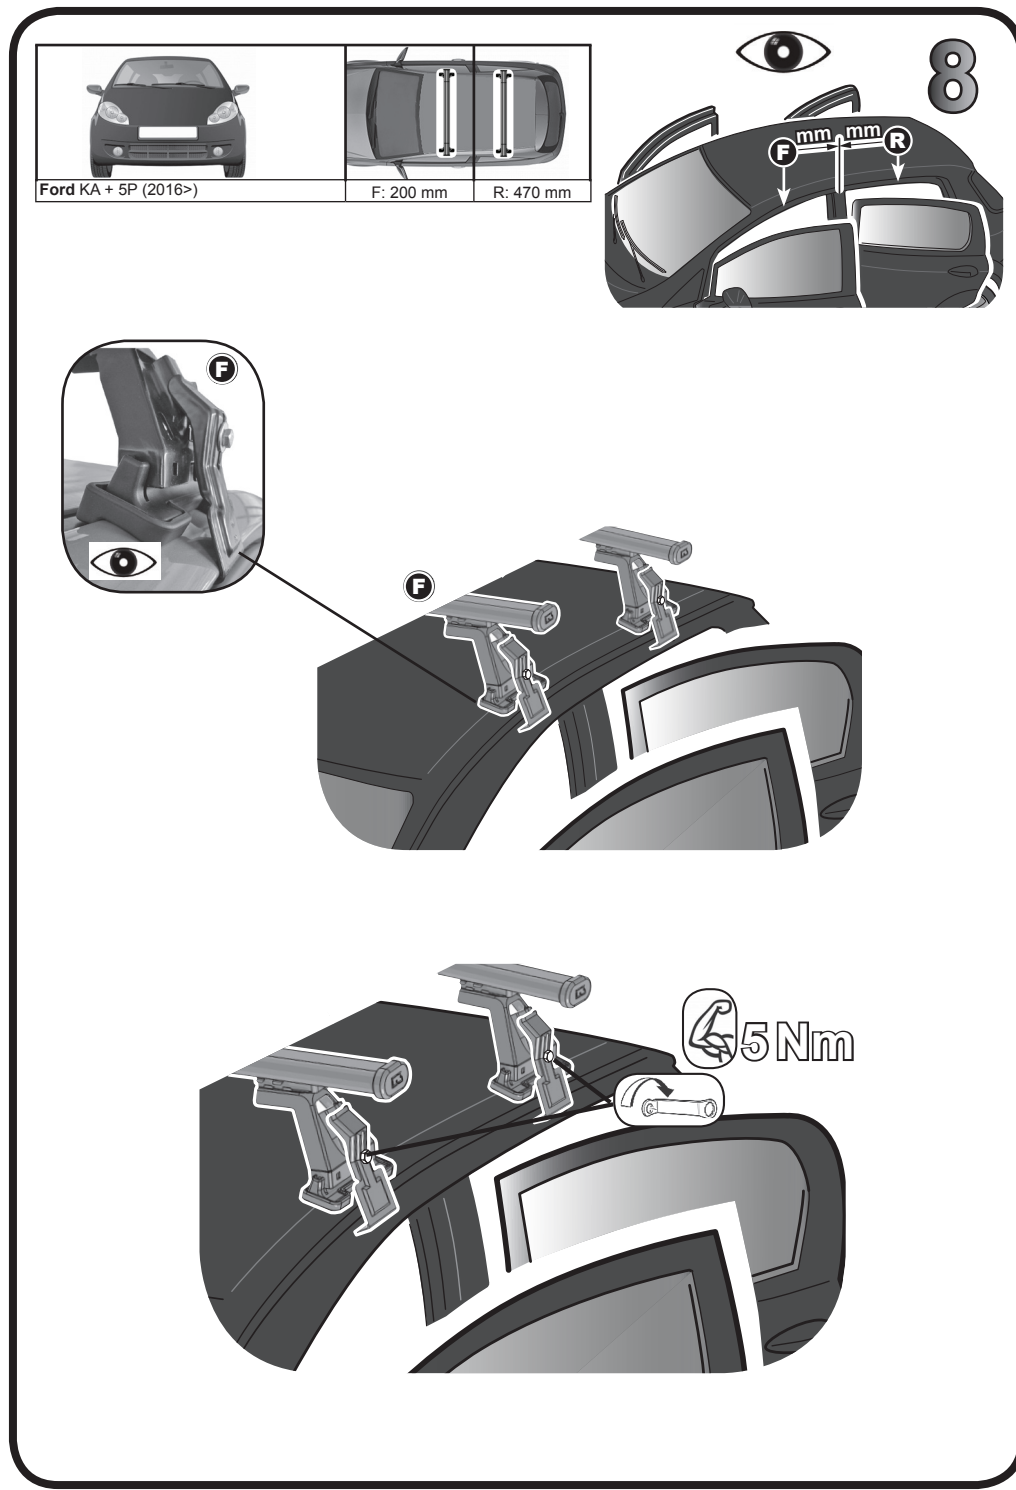

G3 Spa - Via S. Allende, n° 15
42020 Montecatoli di Quattro Castella
Reggio E. - Italy
Tel ++39 0522 880635
Fax ++39 0522 880306
www.g3spa.it - info@g3spa.it

COD. AO.465 / ACC

REV. 01

68.095

ISTRUZIONI DI MONTAGGIO
FITTING INSTRUCTION
"Acciaio / Steel"