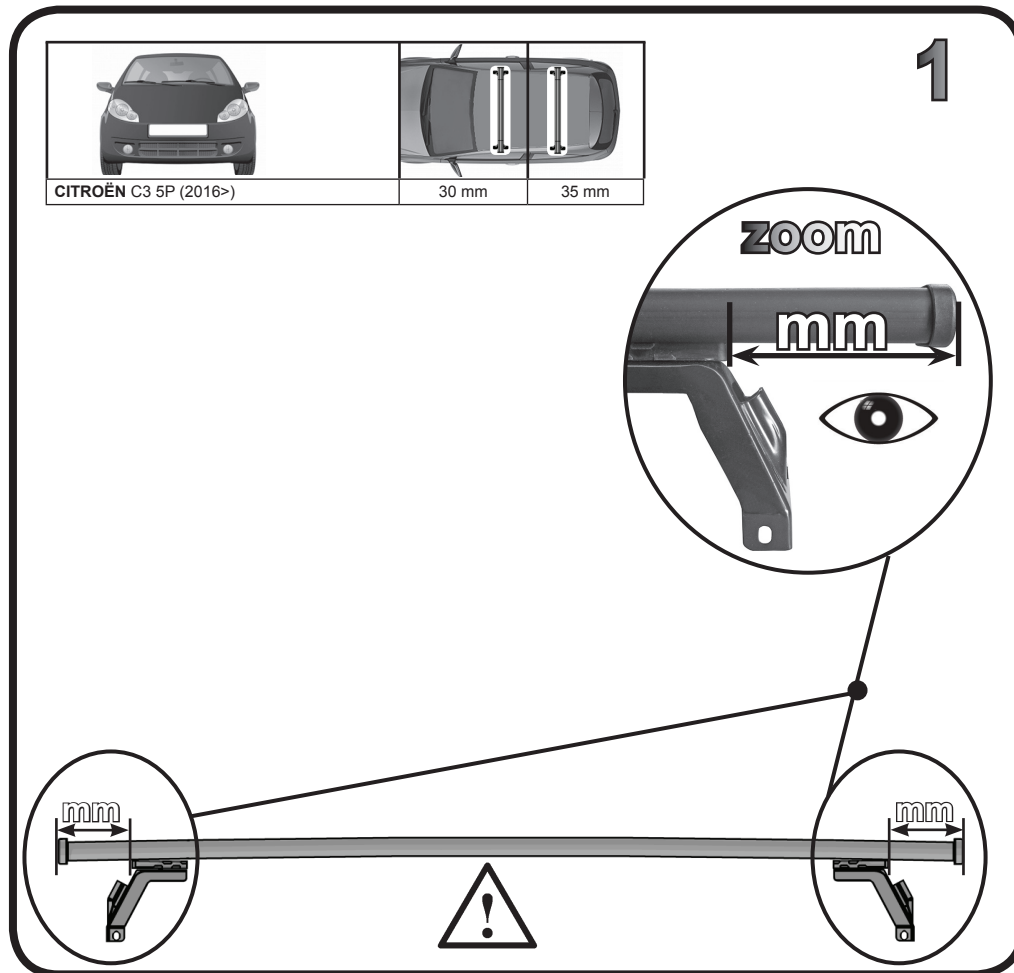

**68.096**

**ISTRUZIONI DI MONTAGGIO**  
**FITTING INSTRUCTION**  
**"Acciaio / Steel"**

**15 min.**

G3 Spa - via S. Allende, n 15  
 42020 Montecatoli di Quattro Castella  
 Reggio E. - Italy  
 Tel ++39 0522 880635  
 Fax ++39 0522 880306  
 www.g3spa.it - info@g3spa.it