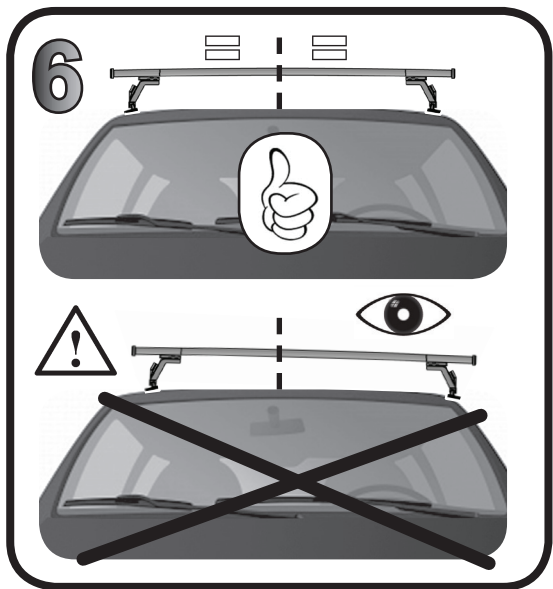

**68.096**

**ISTRUZIONI DI MONTAGGIO**  
**FITTING INSTRUCTION**  
**"Acciaio / Steel"**

**15 min.**

G3 Spa - via S. Allende, n 15  
 42020 Montecatoli di Quattro Castella  
 Reggio E. - Italy  
 Tel ++39 0522 880635  
 Fax ++39 0522 880306  
 www.g3spa.it - info@g3spa.it