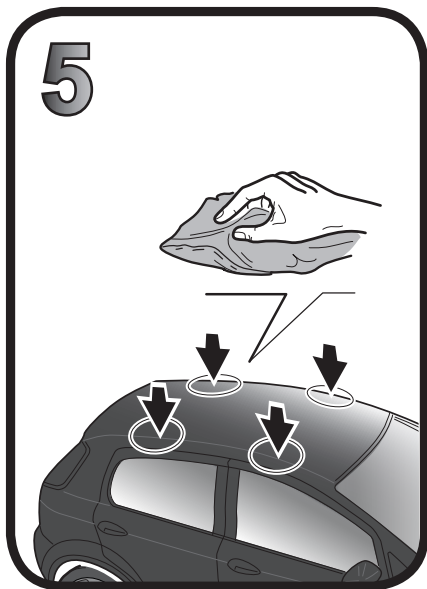

**68.096**

**ISTRUZIONI DI MONTAGGIO**  
**FITTING INSTRUCTION**  
**"Acciaio / Steel"**

**15 min.**

G3 Spa - via S. Allende, n 15  
 42020 Montecatoli di Quattro Castella  
 Reggio E. - Italy  
 Tel ++39 0522 880635  
 Fax ++39 0522 880306  
 www.g3spa.it - info@g3spa.it