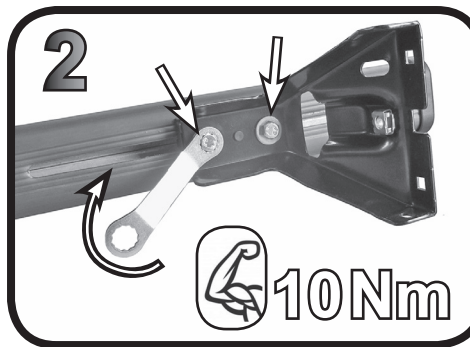

**68.096**

**ISTRUZIONI DI MONTAGGIO**  
**FITTING INSTRUCTION**  
**"Acciaio / Steel"**

**15 min.**

G3 Spa - via S. Allende, n 15  
 42020 Montecatoli di Quattro Castella  
 Reggio E. - Italy  
 Tel ++39 0522 880635  
 Fax ++39 0522 880306  
 www.g3spa.it - info@g3spa.it