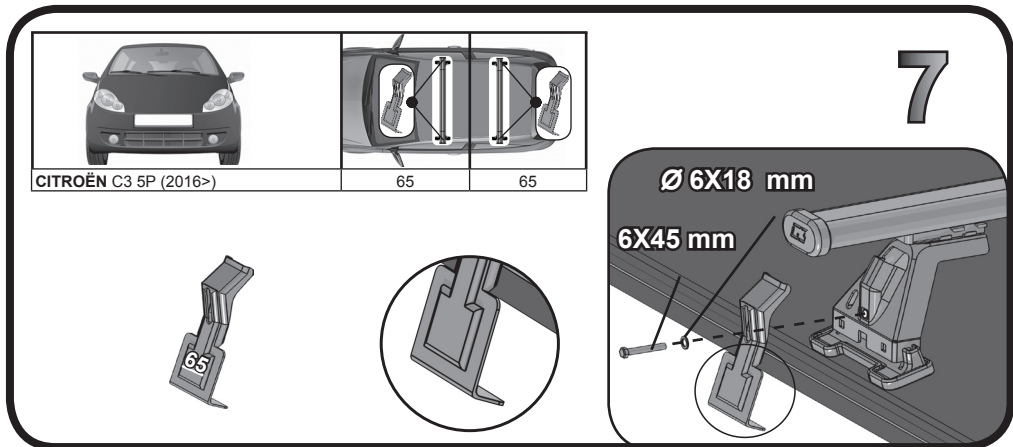

**68.096**

**ISTRUZIONI DI MONTAGGIO**  
**FITTING INSTRUCTION**  
**"Acciaio / Steel"**

**15 min.**

G3 Spa - via S. Allende, n 15  
 42020 Montecatoli di Quattro Castella  
 Reggio E. - Italy  
 Tel ++39 0522 880635  
 Fax ++39 0522 880306  
 www.g3spa.it - info@g3spa.it