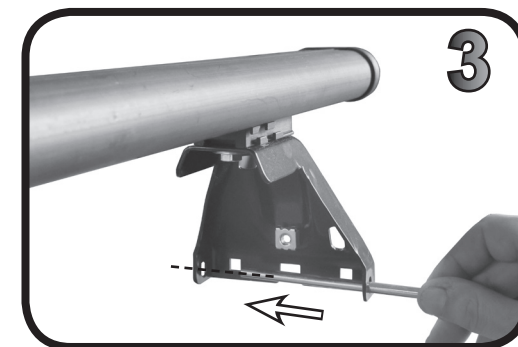

**68.096**

**ISTRUZIONI DI MONTAGGIO**  
**FITTING INSTRUCTION**  
**"Acciaio / Steel"**

**15 min.**

G3 Spa - via S. Allende, n 15  
 42020 Montecatoli di Quattro Castella  
 Reggio E. - Italy  
 Tel ++39 0522 880635  
 Fax ++39 0522 880306  
 www.g3spa.it - info@g3spa.it