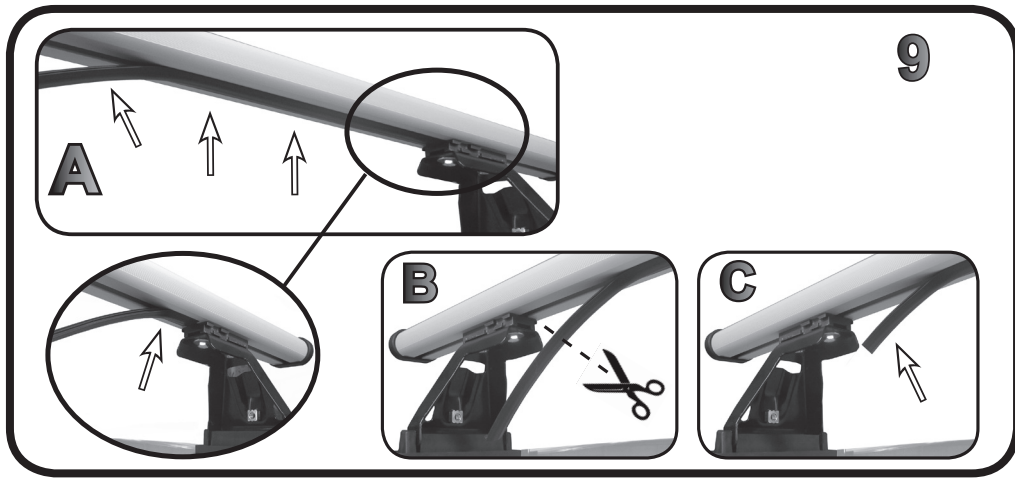

**68.096**

**ISTRUZIONI DI MONTAGGIO**  
**FITTING INSTRUCTION**  
**"Acciaio / Steel"**

**15 min.**

G3 Spa - via S. Allende, n 15  
 42020 Montecatoli di Quattro Castella  
 Reggio E. - Italy  
 Tel ++39 0522 880635  
 Fax ++39 0522 880306  
 www.g3spa.it - info@g3spa.it