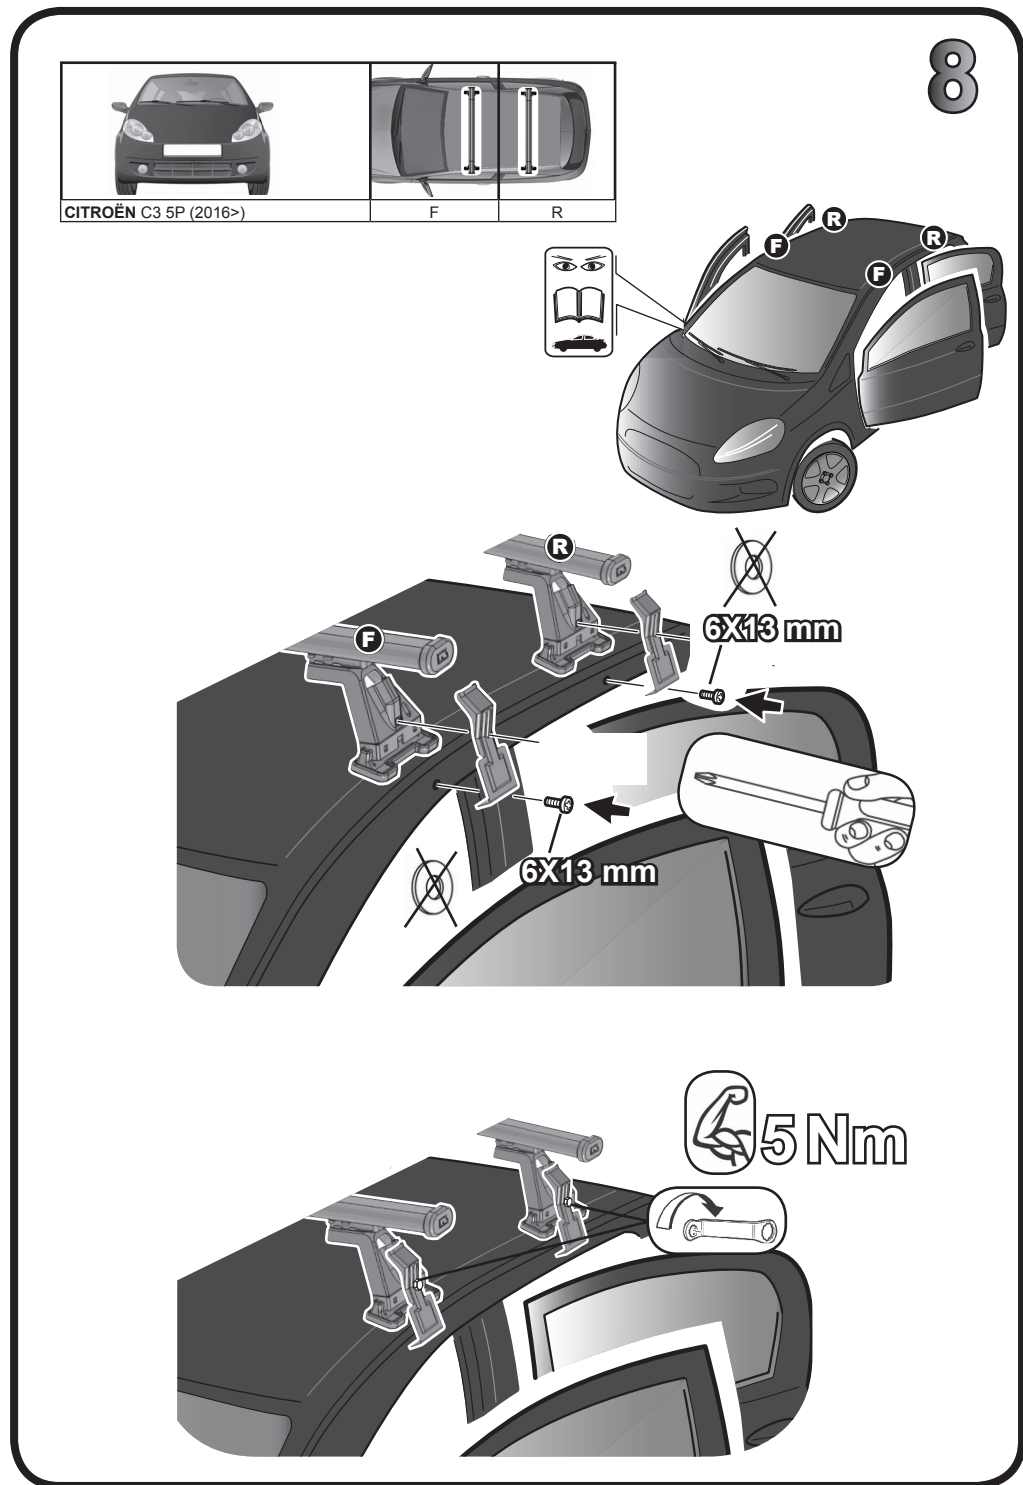

**68.096**

**ISTRUZIONI DI MONTAGGIO**  
**FITTING INSTRUCTION**  
**"Acciaio / Steel"**

**15 min.**

G3 Spa - via S. Allende, n 15  
 42020 Montecatoli di Quattro Castella  
 Reggio E. - Italy  
 Tel ++39 0522 880635  
 Fax ++39 0522 880306  
 www.g3spa.it - info@g3spa.it