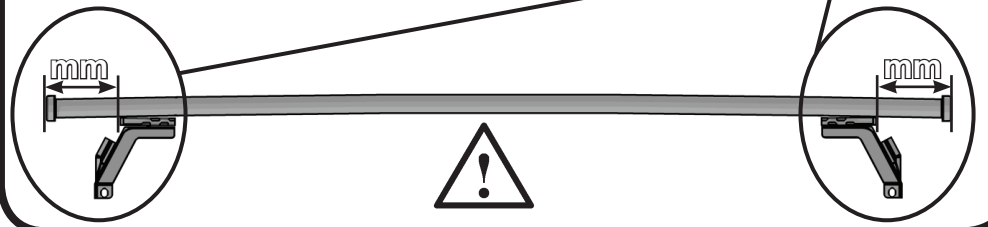

REV. 01

68.099

ISTRUZIONI DI MONTAGGIO
FITTING INSTRUCTION
"Alluminio / Aluminium"

1

ALFA ROMEO Stelvio 5P (2017+)	100 mm 93 mm
CHEVROLET Traverse 5P (09-17)	142 mm 157 mm

2

10Nm

3