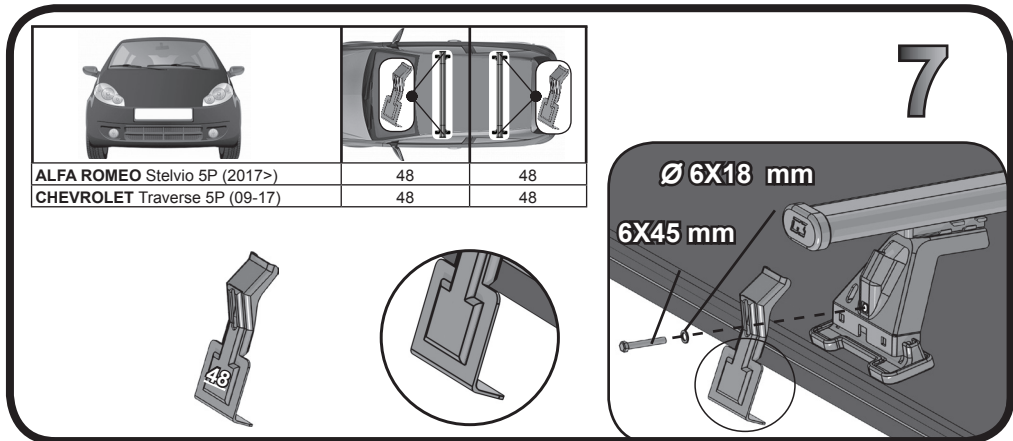

10

11

COD.
AO.491

Max 50 Kg / 110 lb

G3 Spa - via S. Allende, n 15
42020 Montecatoli di Quattro Castella
Reggio E. - Italy
Tel ++39 0522 880635
Fax ++39 0522 880306
www.g3spa.it - info@g3spa.it

COD. AO.472 / ALL

REV. 01

68.099

ISTRUZIONI DI MONTAGGIO
FITTING INSTRUCTION
"Alluminio / Aluminium"

1

ALFA ROMEO Stelvio 5P (2017+)	100 mm 93 mm
CHEVROLET Traverse 5P (09-17)	142 mm 157 mm

2

10Nm

3