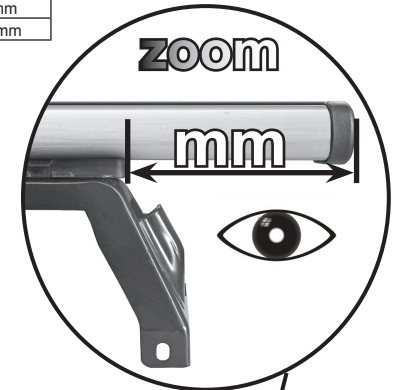

REV. 01

68.099

ISTRUZIONI DI MONTAGGIO
FITTING INSTRUCTION
"Alluminio / Aluminium"

1

ALFA ROMEO Stelvio 5P (2017+)	100 mm 93 mm
CHEVROLET Traverse 5P (09-17)	142 mm 157 mm

2

10Nm

3