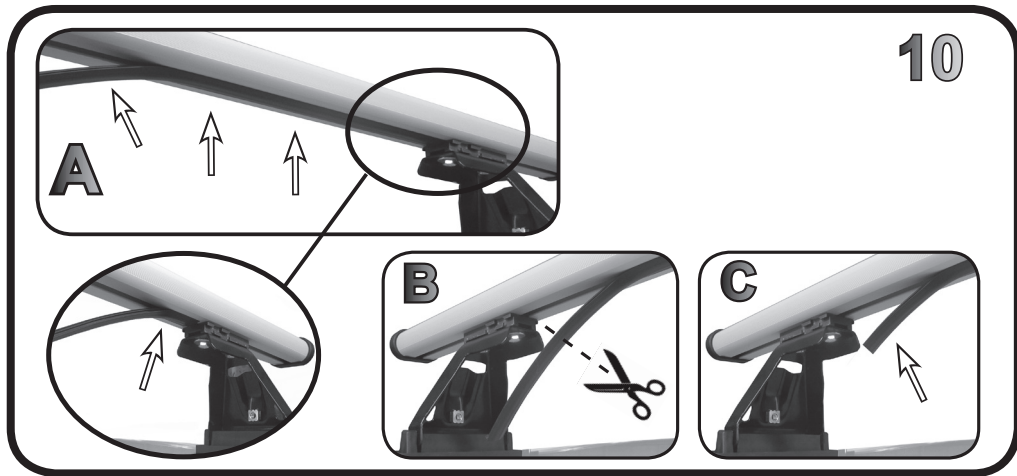

10

11

COD.
AO.491

Max 50 Kg / 110 lb

G3 Spa - via S. Allende, n 15
42020 Montecatoli di Quattro Castella
Reggio E. - Italy
Tel ++39 0522 880635
Fax ++39 0522 880306
www.g3spa.it - info@g3spa.it

COD. AO.472 / ALL

REV. 01

68.099

ISTRUZIONI DI MONTAGGIO
FITTING INSTRUCTION
"Alluminio / Aluminium"

1

ALFA ROMEO Stelvio 5P (2017+)	100 mm 93 mm
CHEVROLET Traverse 5P (09-17)	142 mm 157 mm

2

10Nm

3