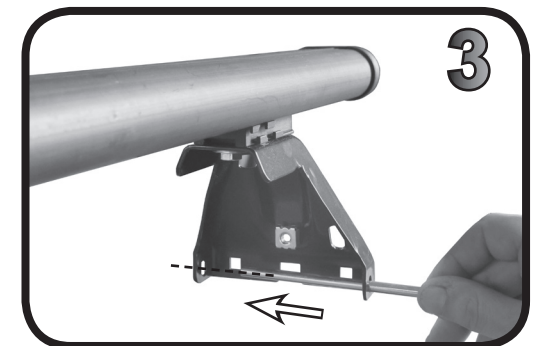

G3 Spa - Via S. Allende, n° 15
42020 Montecatoli di Quattro Castella
Reggio E. - Italy
Tel ++39 0522 880635
Fax ++39 0522 880306
www.g3spa.it - info@g3spa.it

COD. AO.472 / ACC

REV. 01

68.099

ISTRUZIONI DI MONTAGGIO
FITTING INSTRUCTION
"Acciaio / Steel"