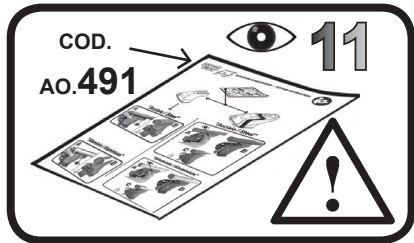

10

11

COD.
AO.491

Max 50 Kg / 110 lb

G3 Spa - via S. Allende, n 15
42020 Montecatoli di Quattro Castella
Reggio E. - Italy
Tel ++39 0522 880635
Fax ++39 0522 880306
www.g3spa.it - info@g3spa.it

COD. AO.472 / ALL