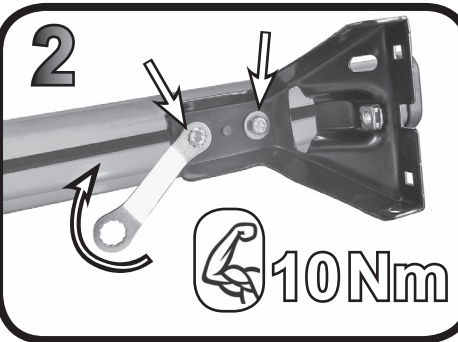

REV. 01

68.099

ISTRUZIONI DI MONTAGGIO
FITTING INSTRUCTION
"Alluminio / Aluminium"

1

ALFA ROMEO Stelvio 5P (2017+)	100 mm 93 mm
CHEVROLET Traverse 5P (09-17)	142 mm 157 mm

2

10Nm

3