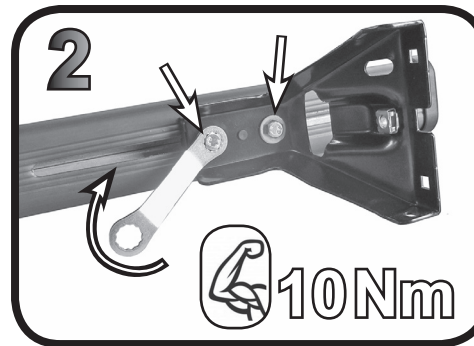

G3 Spa - Via S. Allende, n° 15
42020 Montecatoli di Quattro Castella
Reggio E. - Italy
Tel ++39 0522 880635
Fax ++39 0522 880306
www.g3spa.it - info@g3spa.it

COD. AO.472 / ACC

REV. 01

68.099

ISTRUZIONI DI MONTAGGIO
FITTING INSTRUCTION
"Acciaio / Steel"