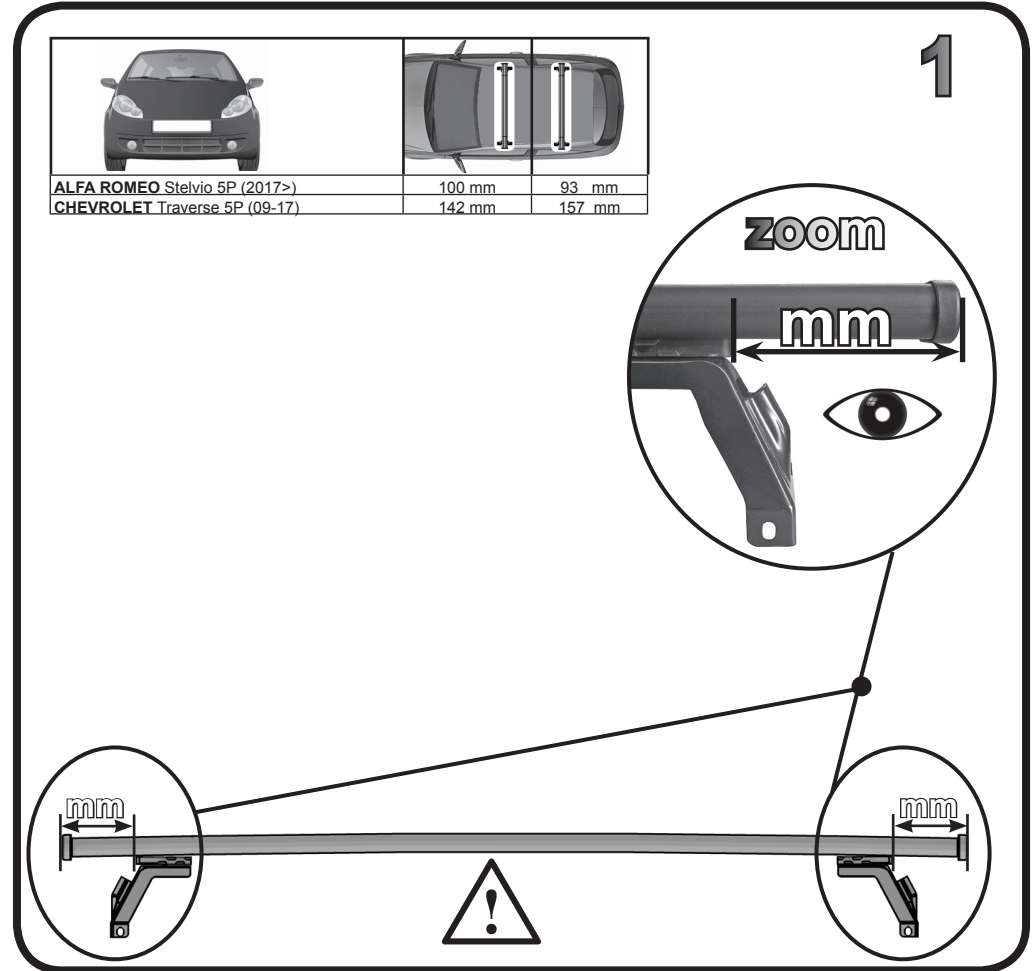

G3 Spa - Via S. Allende, n° 15
42020 Montecatoli di Quattro Castella
Reggio E. - Italy
Tel ++39 0522 880635
Fax ++39 0522 880306
www.g3spa.it - info@g3spa.it

COD. AO.472 / ACC

REV. 01

68.099

ISTRUZIONI DI MONTAGGIO
FITTING INSTRUCTION
"Acciaio / Steel"