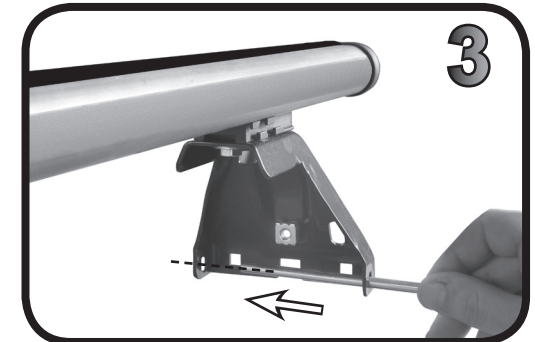

REV. 01

68.099

ISTRUZIONI DI MONTAGGIO
FITTING INSTRUCTION
"Alluminio / Aluminium"

1

ALFA ROMEO Stelvio 5P (2017+)	100 mm 93 mm
CHEVROLET Traverse 5P (09-17)	142 mm 157 mm

2

10Nm

3