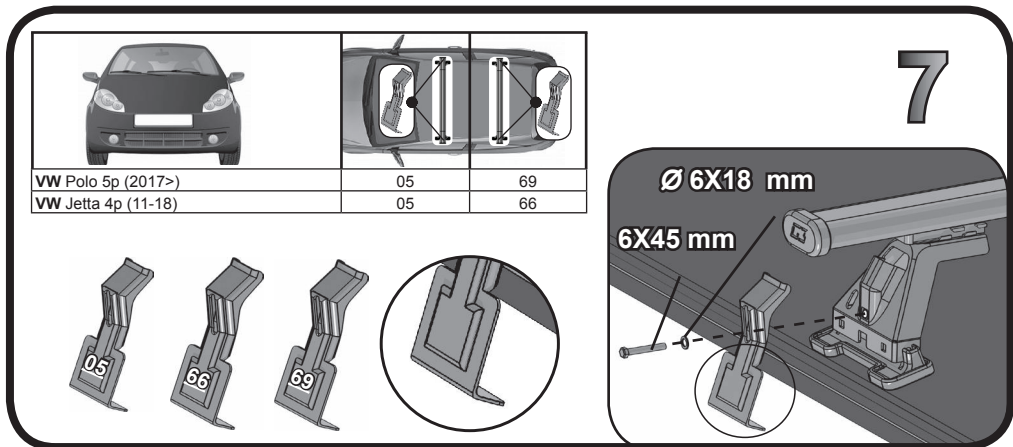

G3 Spa - via S. Allende, n.15  
 42020 Montefiore di Quattro Castella  
 Reggio E. - Italy  
 Tel ++39 0522 880635  
 Fax ++39 0522 880306  
 www.g3spa.it - info@g3spa.it

**COD. AO.486 / ACC**  
**REV. 01**