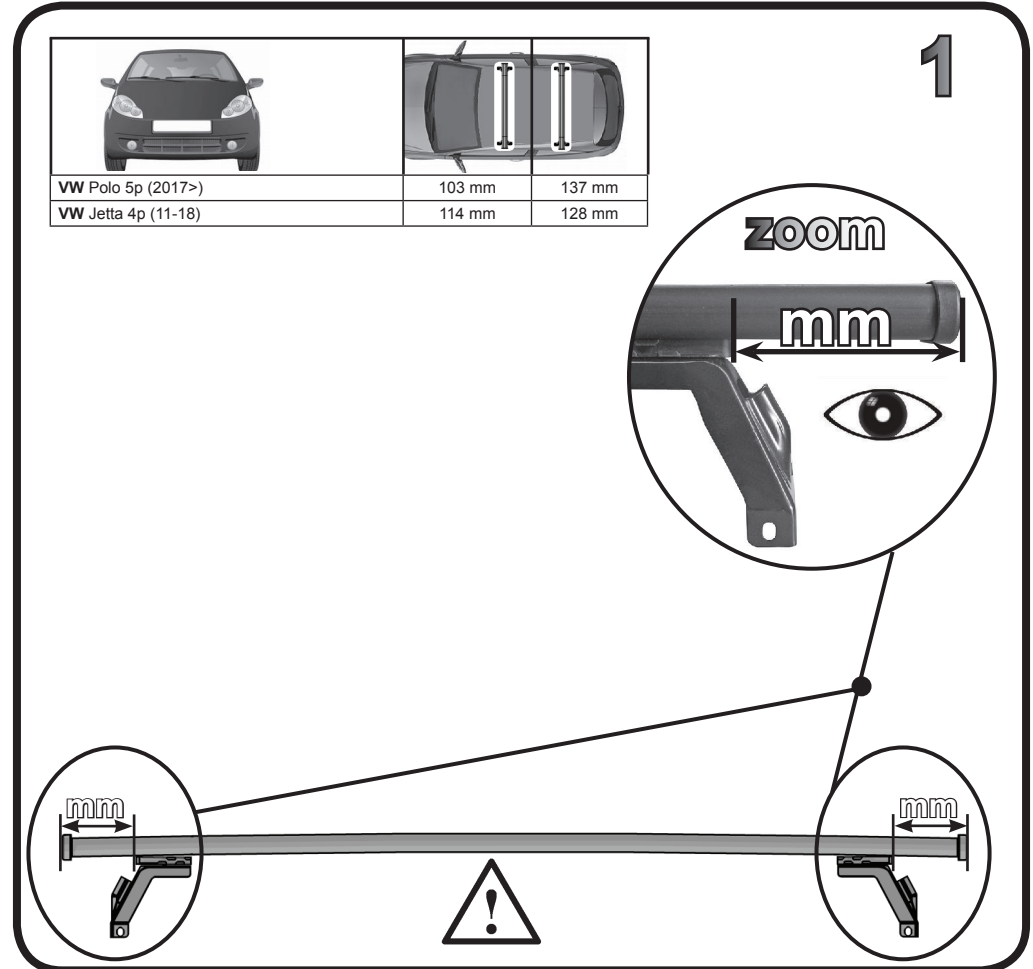

G3 Spa - via S. Allende, n.15  
 42020 Montefiore di Quattro Castella  
 Reggio E. - Italy  
 Tel ++39 0522 880635  
 Fax ++39 0522 880306  
 www.g3spa.it - info@g3spa.it

**COD. AO.486 / ACC**  
**REV. 01**