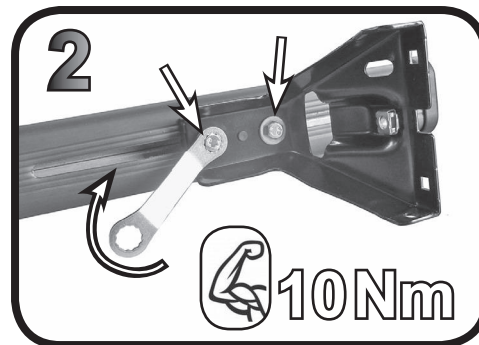

G3 Spa - via S. Allende, n.15  
 42020 Montefiore di Quattro Castella  
 Reggio E. - Italy  
 Tel ++39 0522 880635  
 Fax ++39 0522 880306  
 www.g3spa.it - info@g3spa.it

**COD. AO.486 / ACC**  
**REV. 01**