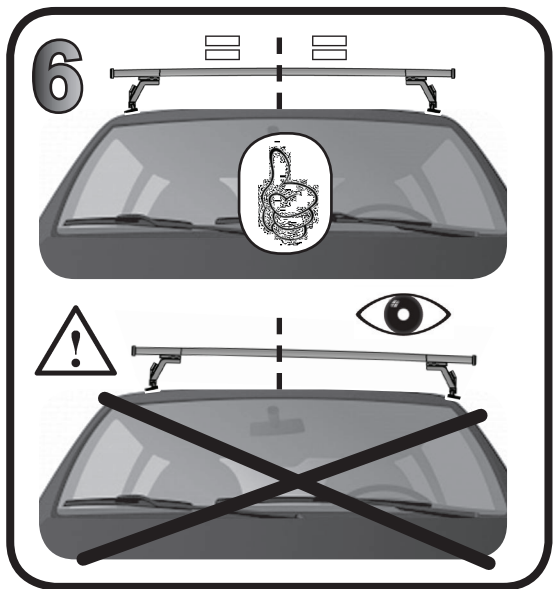

G3 Spa - via S. Allende, n.15  
 42020 Montefiore di Quattro Castella  
 Reggio E. - Italy  
 Tel ++39 0522 880635  
 Fax ++39 0522 880306  
 www.g3spa.it - info@g3spa.it

**COD. AO.486 / ACC**  
**REV. 01**