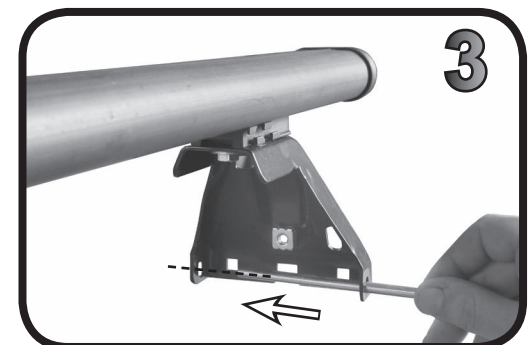

G3 Spa - via S. Allende, n.15  
 42020 Montefiore di Quattro Castella  
 Reggio E. - Italy  
 Tel ++39 0522 880635  
 Fax ++39 0522 880306  
 www.g3spa.it - info@g3spa.it

**COD. AO.486 / ACC**  
**REV. 01**