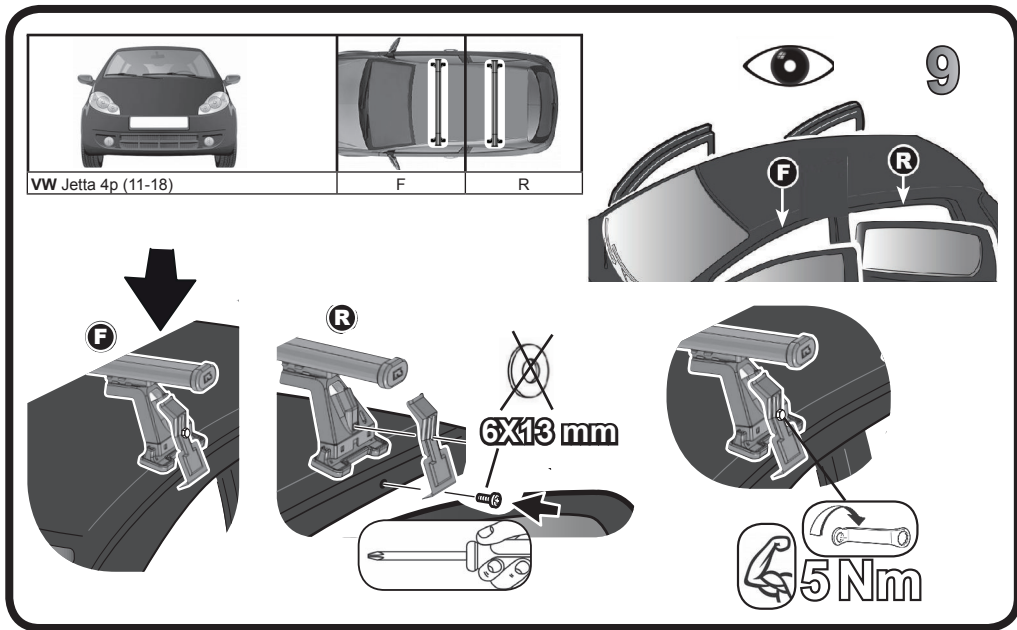

G3 Spa - via S. Allende, n.15  
 42020 Montefiore di Quattro Castella  
 Reggio E. - Italy  
 Tel ++39 0522 880635  
 Fax ++39 0522 880306  
 www.g3spa.it - info@g3spa.it

**COD. AO.486 / ACC**  
**REV. 01**