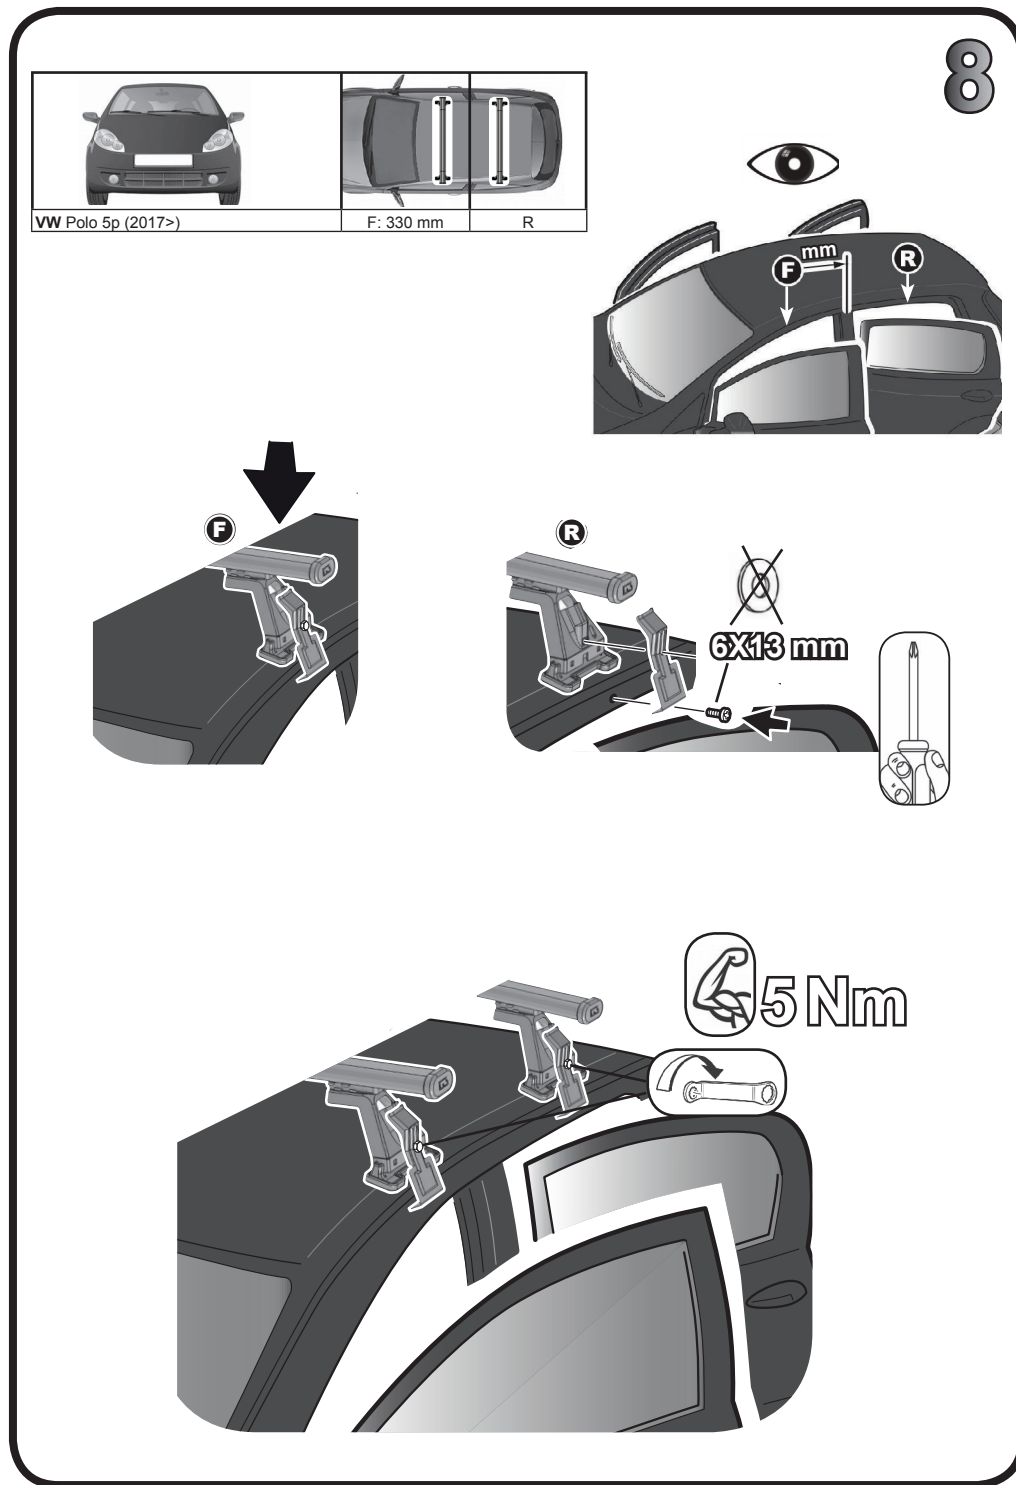

G3 Spa - via S. Allende, n.15  
 42020 Montefiore di Quattro Castella  
 Reggio E. - Italy  
 Tel ++39 0522 880635  
 Fax ++39 0522 880306  
 www.g3spa.it - info@g3spa.it

**COD. AO.486 / ACC**  
**REV. 01**