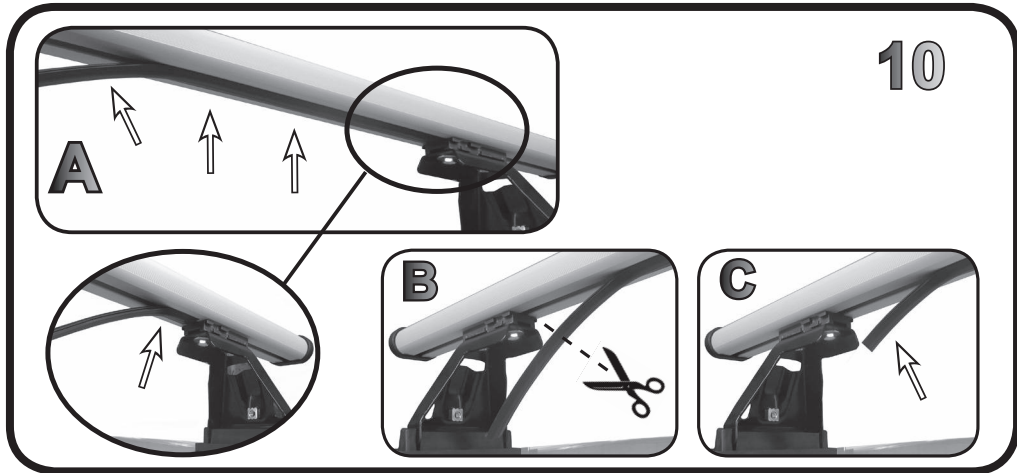

G3 Spa - via S. Allende, n.15  
 42020 Montefiore di Quattro Castella  
 Reggio E. - Italy  
 Tel ++39 0522 880635  
 Fax ++39 0522 880306  
 www.g3spa.it - info@g3spa.it

**COD. AO.486 / ACC**  
**REV. 01**