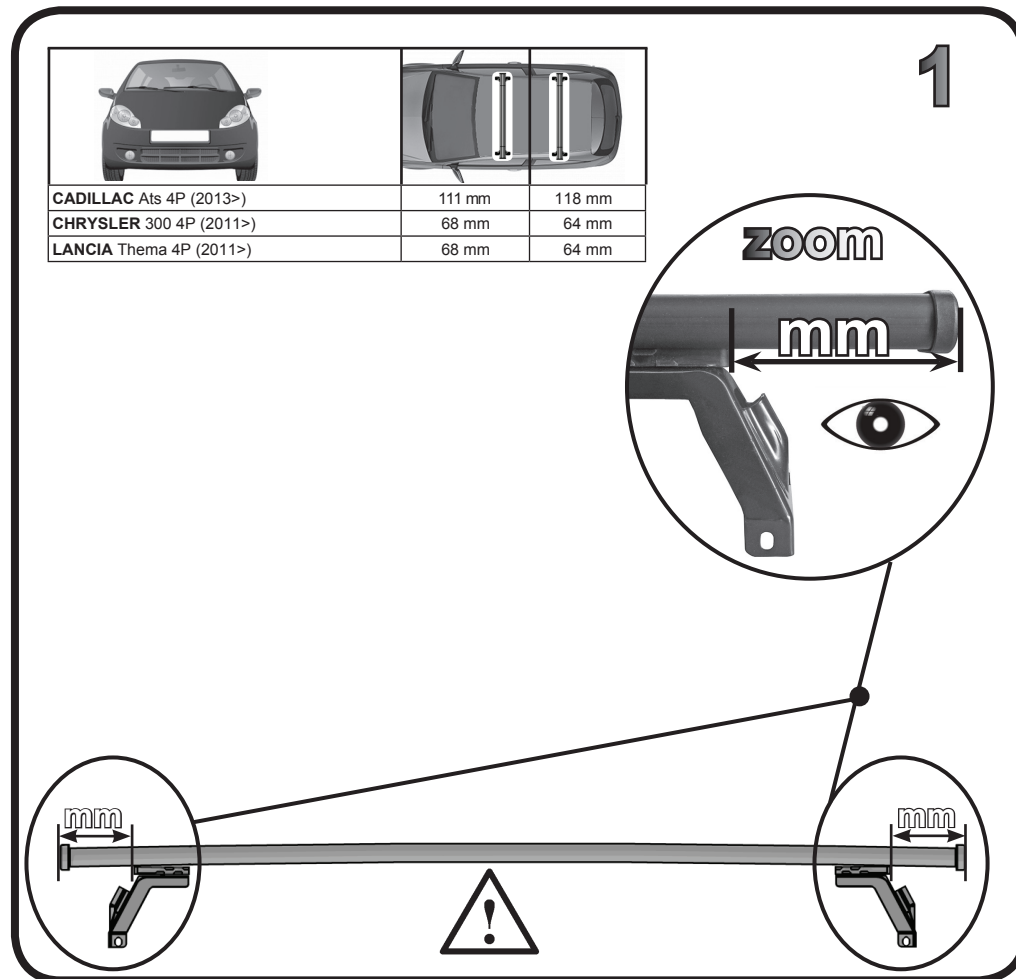

G3 Spa - Via S. Allende, n° 15
 42020 Montecatoli di Quattro Castella
 Reggio E. - Italy
 Tel ++39 0522 880635
 Fax ++39 0522 880306
 www.g3spa.it - info@g3spa.it

COD. AO.504 / ACC

REV. 00

68.118

ISTRUZIONI DI MONTAGGIO
FITTING INSTRUCTION
"Acciaio / Steel"