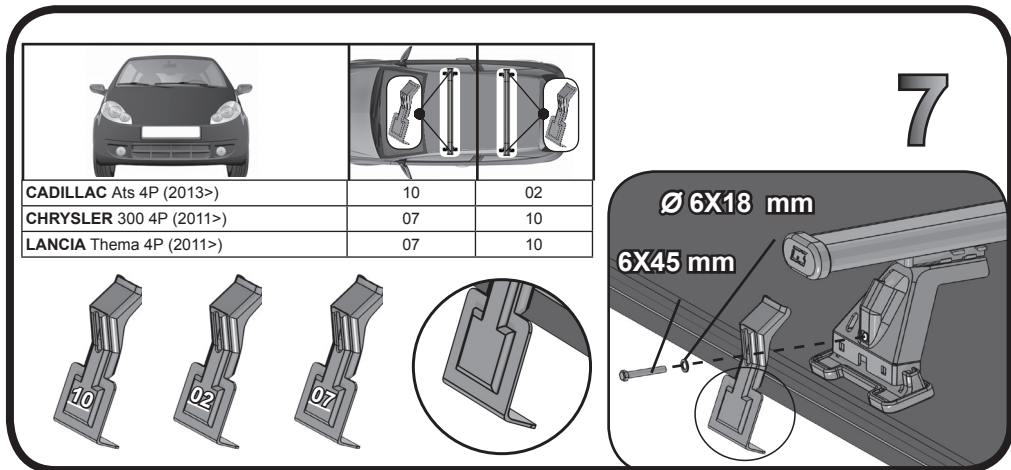

G3 Spa - Via S. Allende, n° 15
 42020 Montecatoli di Quattro Castella
 Reggio E. - Italy
 Tel ++39 0522 880635
 Fax ++39 0522 880306
 www.g3spa.it - info@g3spa.it

COD. AO.504 / ACC

REV. 00

68.118

ISTRUZIONI DI MONTAGGIO
FITTING INSTRUCTION
"Acciaio / Steel"