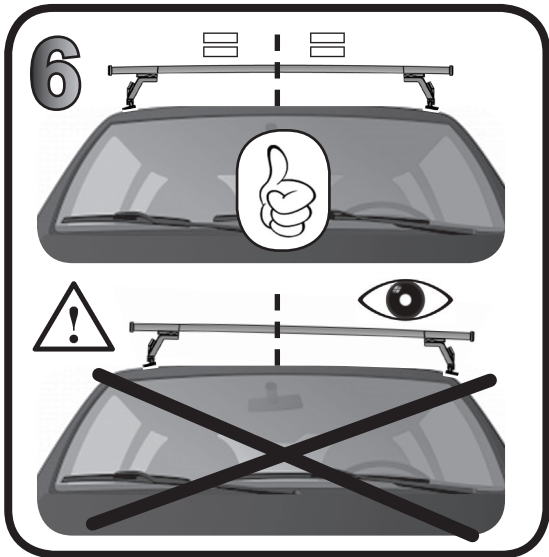

G3 Spa - Via S. Allende, n° 15
 42020 Montecatoli di Quattro Castella
 Reggio E. - Italy
 Tel ++39 0522 880635
 Fax ++39 0522 880306
 www.g3spa.it - info@g3spa.it

COD. AO.504 / ACC

REV. 00

68.118

ISTRUZIONI DI MONTAGGIO
FITTING INSTRUCTION
"Acciaio / Steel"