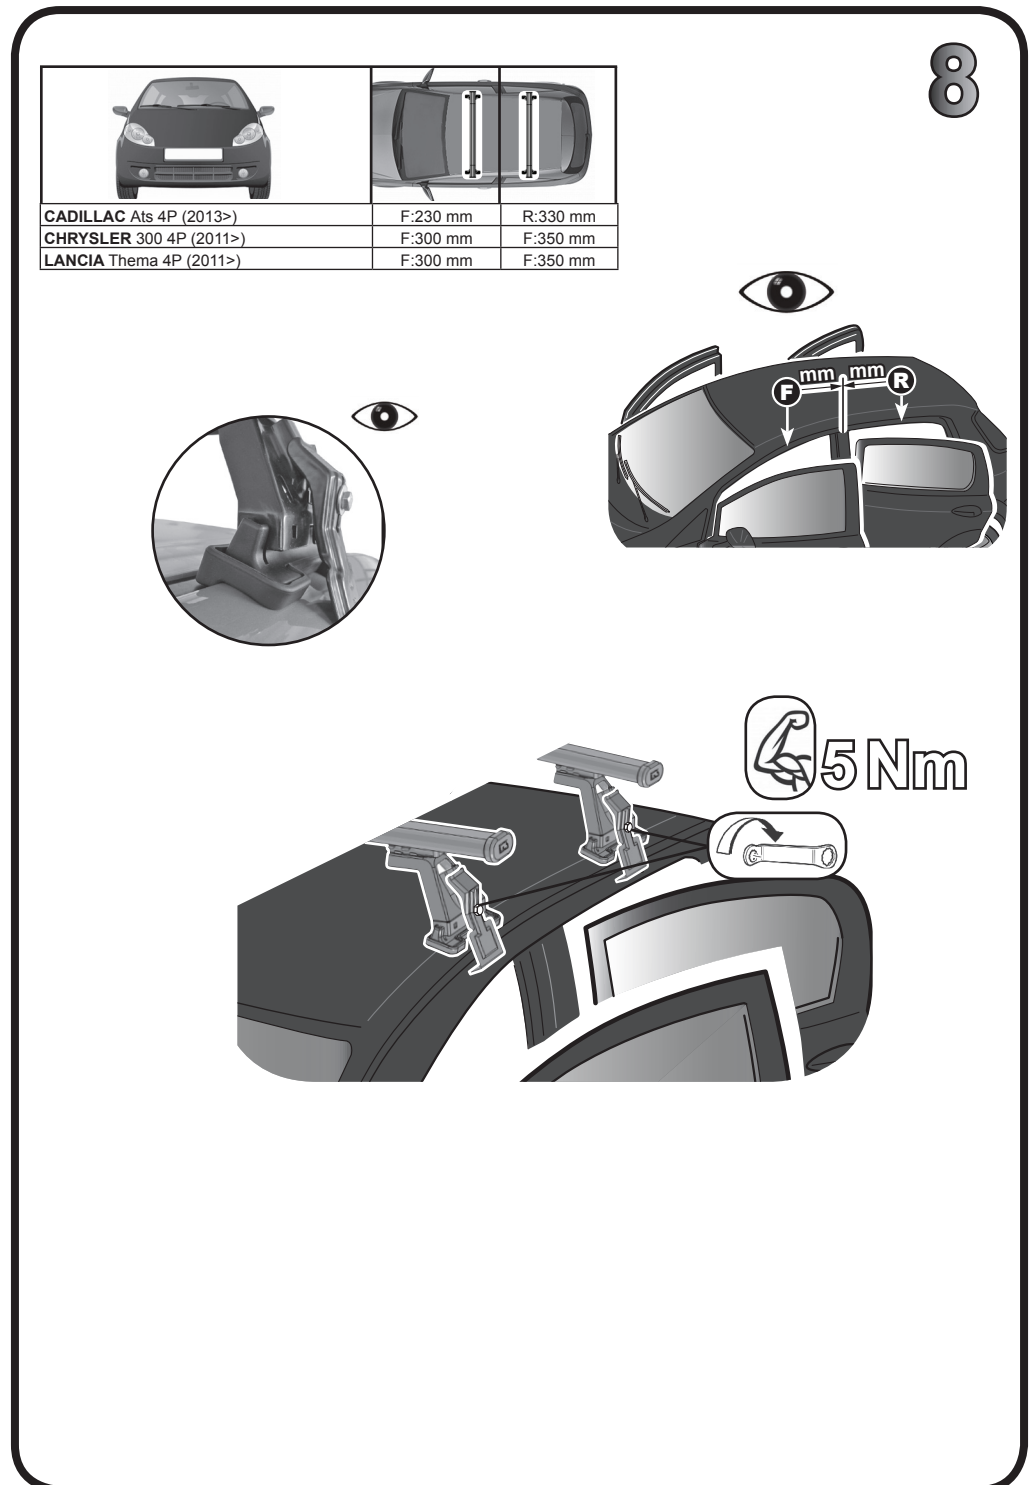

G3 Spa - Via S. Allende, n° 15
 42020 Montecatoli di Quattro Castella
 Reggio E. - Italy
 Tel ++39 0522 880635
 Fax ++39 0522 880306
 www.g3spa.it - info@g3spa.it

COD. AO.504 / ACC

REV. 00

68.118

ISTRUZIONI DI MONTAGGIO
FITTING INSTRUCTION
"Acciaio / Steel"