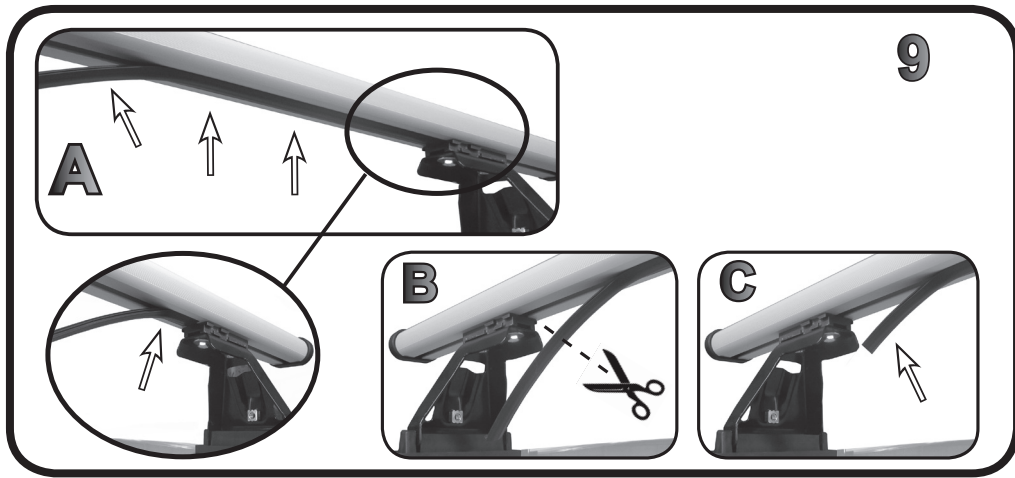

G3 Spa - Via S. Allende, n° 15
 42020 Montecatoli di Quattro Castella
 Reggio E. - Italy
 Tel ++39 0522 880635
 Fax ++39 0522 880306
 www.g3spa.it - info@g3spa.it

COD. AO.504 / ACC

REV. 00

68.118

ISTRUZIONI DI MONTAGGIO
FITTING INSTRUCTION
"Acciaio / Steel"