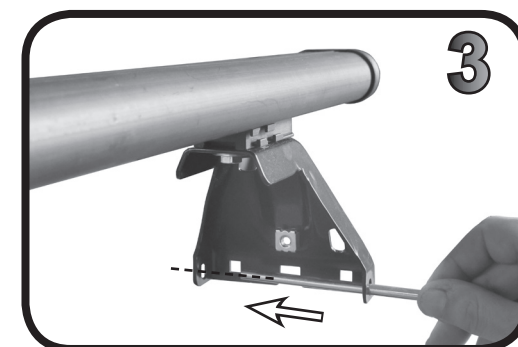

G3 Spa - Via S. Allende, n° 15
 42020 Montecatoli di Quattro Castella
 Reggio E. - Italy
 Tel ++39 0522 880635
 Fax ++39 0522 880306
 www.g3spa.it - info@g3spa.it

COD. AO.504 / ACC

REV. 00

68.118

ISTRUZIONI DI MONTAGGIO
FITTING INSTRUCTION
"Acciaio / Steel"