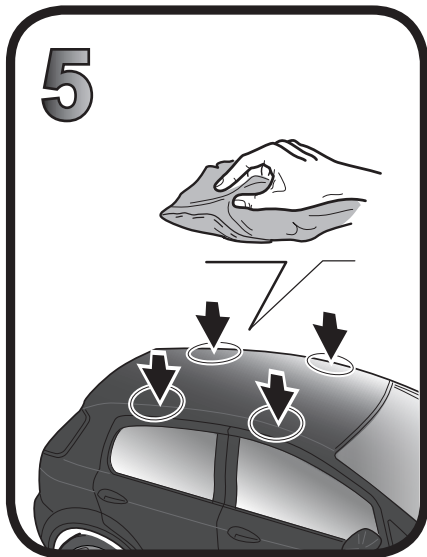

G3 Spa - Via S. Allende, n° 15
 42020 Montecatoli di Quattro Castella
 Reggio E. - Italy
 Tel ++39 0522 880635
 Fax ++39 0522 880306
 www.g3spa.it - info@g3spa.it

COD. AO.504 / ACC

REV. 00

68.118

ISTRUZIONI DI MONTAGGIO
FITTING INSTRUCTION
"Acciaio / Steel"