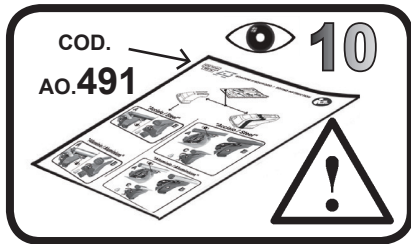

G3 Spa - Via S. Allende, n° 15
 42020 Montecatoli di Quattro Castella
 Reggio E. - Italy
 Tel ++39 0522 880635
 Fax ++39 0522 880306
 www.g3spa.it - info@g3spa.it

COD. AO.504 / ACC

REV. 00

68.118

ISTRUZIONI DI MONTAGGIO
FITTING INSTRUCTION
"Acciaio / Steel"