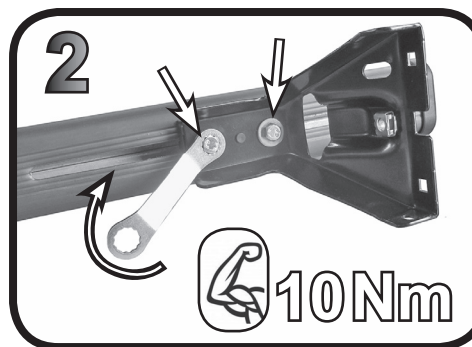

G3 Spa - Via S. Allende, n° 15
 42020 Montecatoli di Quattro Castella
 Reggio E. - Italy
 Tel ++39 0522 880635
 Fax ++39 0522 880306
 www.g3spa.it - info@g3spa.it

COD. AO.504 / ACC

REV. 00

68.118

ISTRUZIONI DI MONTAGGIO
FITTING INSTRUCTION
"Acciaio / Steel"