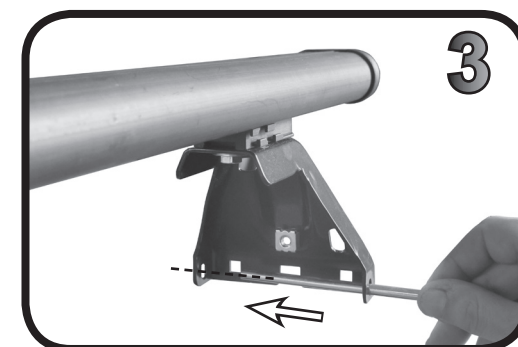

G3 Spa - Via S. Allende, n° 15
 42020 Montecatoli di Quattro Castella
 Reggio E. - Italy
 Tel ++39 0522 880635
 Fax ++39 0522 880306
 www.g3spa.it - info@g3spa.it

COD. AO.508 / ACC

REV. 00

68.129

ISTRUZIONI DI MONTAGGIO
FITTING INSTRUCTION
"Acciaio / Steel"