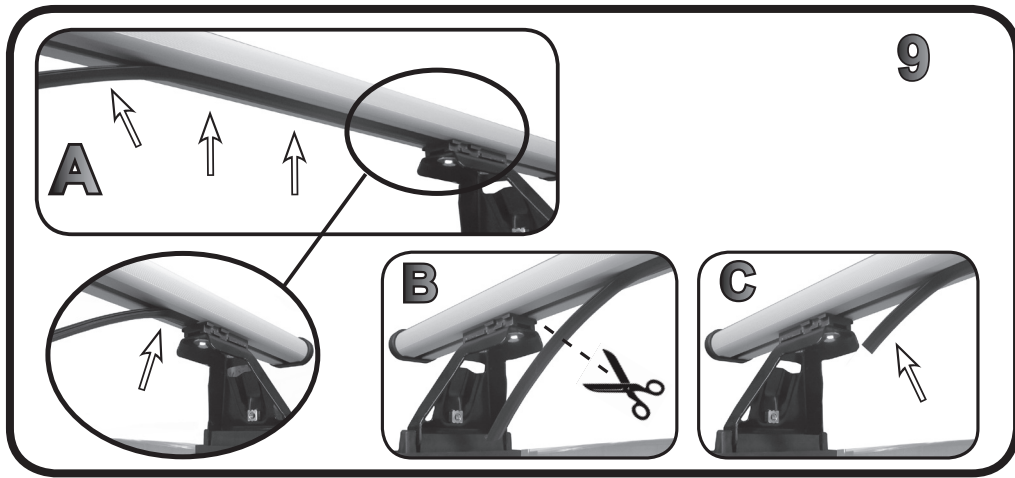

G3 Spa - Via S. Allende, n° 15
 42020 Montecatoli di Quattro Castella
 Reggio E. - Italy
 Tel ++39 0522 880635
 Fax ++39 0522 880306
 www.g3spa.it - info@g3spa.it

COD. AO.508 / ACC

REV. 00

68.129

ISTRUZIONI DI MONTAGGIO
FITTING INSTRUCTION
"Acciaio / Steel"