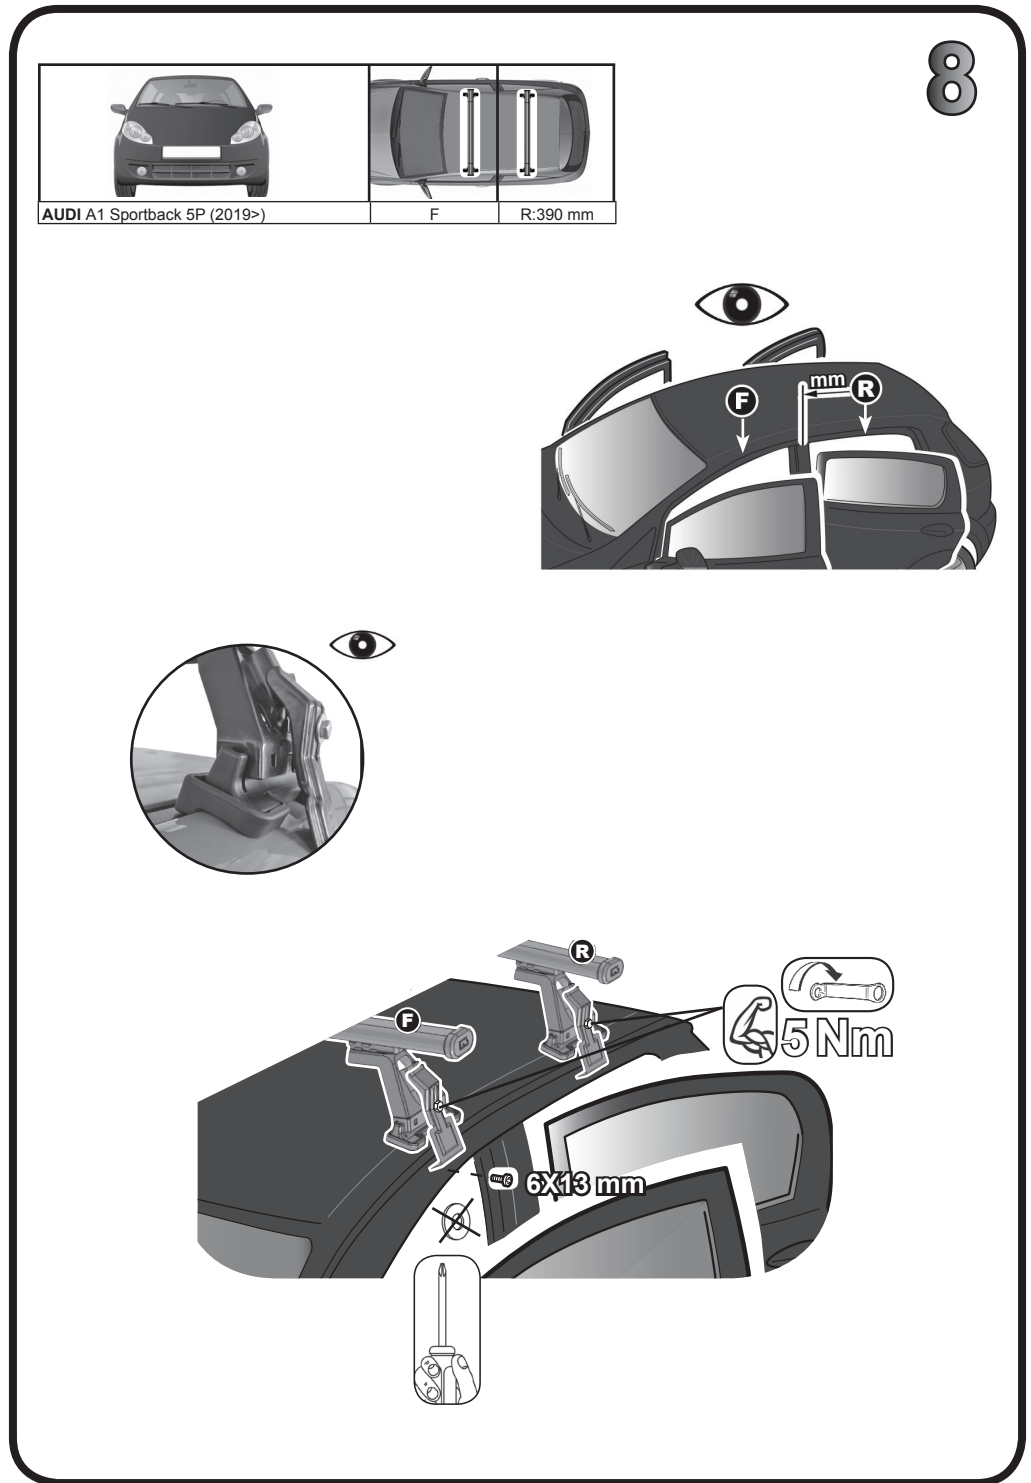

G3 Spa - Via S. Allende, n° 15
 42020 Montecatoli di Quattro Castella
 Reggio E. - Italy
 Tel ++39 0522 880635
 Fax ++39 0522 880306
 www.g3spa.it - info@g3spa.it

COD. AO.508 / ACC

REV. 00

68.129

ISTRUZIONI DI MONTAGGIO
FITTING INSTRUCTION
"Acciaio / Steel"