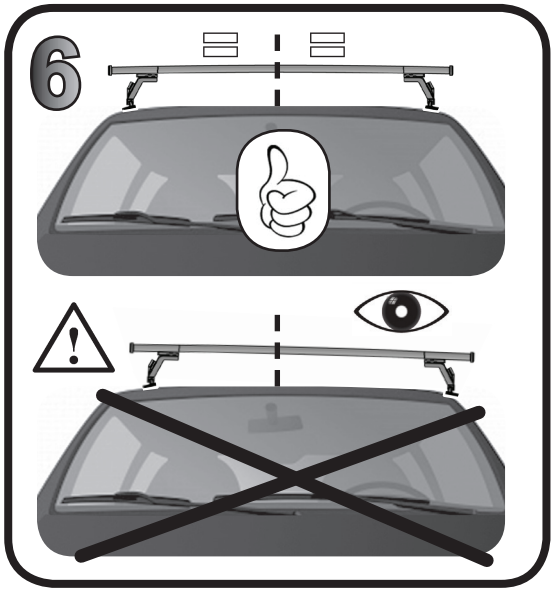

G3 Spa - Via S. Allende, n° 15
 42020 Montecatoli di Quattro Castella
 Reggio E. - Italy
 Tel ++39 0522 880635
 Fax ++39 0522 880306
 www.g3spa.it - info@g3spa.it

COD. AO.508 / ACC

REV. 00

68.129

ISTRUZIONI DI MONTAGGIO
FITTING INSTRUCTION
"Acciaio / Steel"