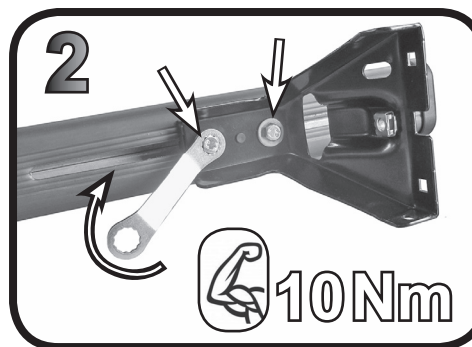

G3 Spa - Via S. Allende, n° 15
 42020 Montecatoli di Quattro Castella
 Reggio E. - Italy
 Tel ++39 0522 880635
 Fax ++39 0522 880306
 www.g3spa.it - info@g3spa.it

COD. AO.508 / ACC

REV. 00

68.129

ISTRUZIONI DI MONTAGGIO
FITTING INSTRUCTION
"Acciaio / Steel"