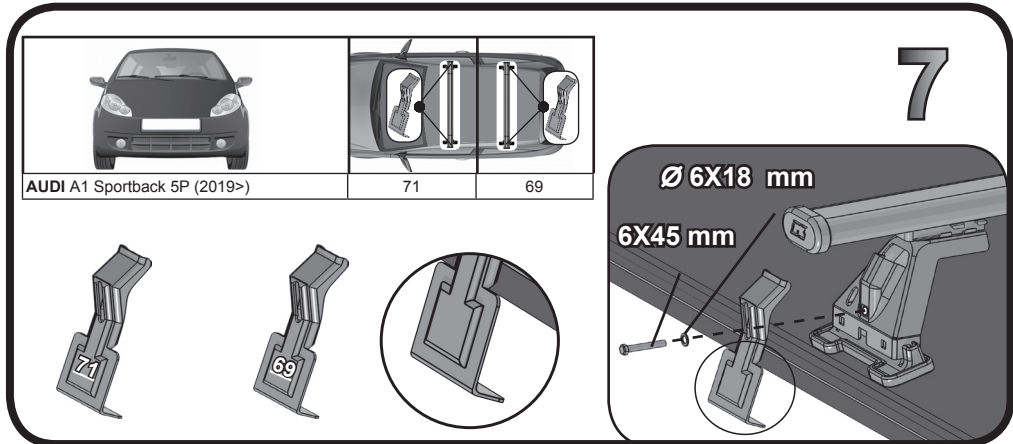

G3 Spa - Via S. Allende, n° 15
 42020 Montecatoli di Quattro Castella
 Reggio E. - Italy
 Tel ++39 0522 880635
 Fax ++39 0522 880306
 www.g3spa.it - info@g3spa.it

COD. AO.508 / ACC

REV. 00

68.129

ISTRUZIONI DI MONTAGGIO
FITTING INSTRUCTION
"Acciaio / Steel"