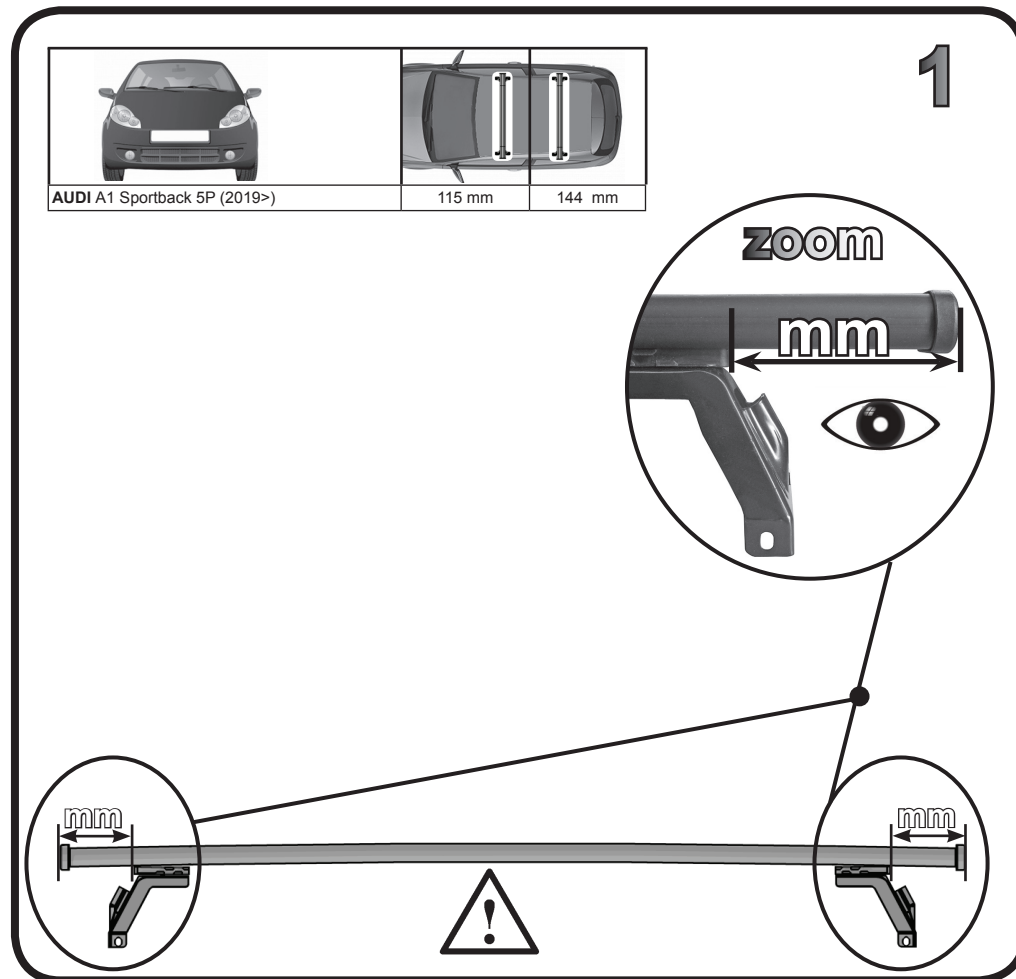

G3 Spa - Via S. Allende, n° 15
 42020 Montecatoli di Quattro Castella
 Reggio E. - Italy
 Tel ++39 0522 880635
 Fax ++39 0522 880306
 www.g3spa.it - info@g3spa.it

COD. AO.508 / ACC

REV. 00

68.129

ISTRUZIONI DI MONTAGGIO
FITTING INSTRUCTION
"Acciaio / Steel"