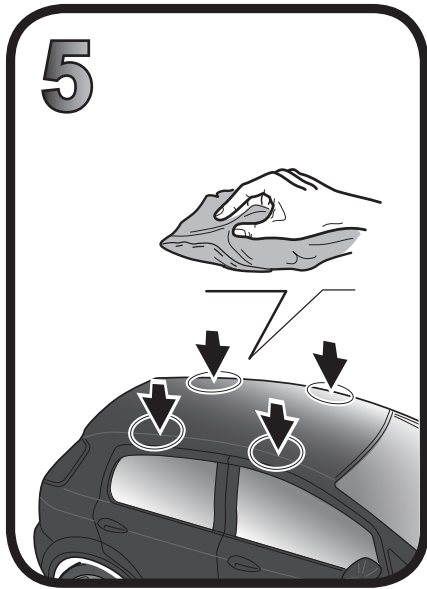

G3 Spa - Via S. Allende, n° 15
 42020 Montecatoli di Quattro Castella
 Reggio E. - Italy
 Tel ++39 0522 880635
 Fax ++39 0522 880306
 www.g3spa.it - info@g3spa.it

COD. AO.508 / ACC

REV. 00

68.129

ISTRUZIONI DI MONTAGGIO
FITTING INSTRUCTION
"Acciaio / Steel"